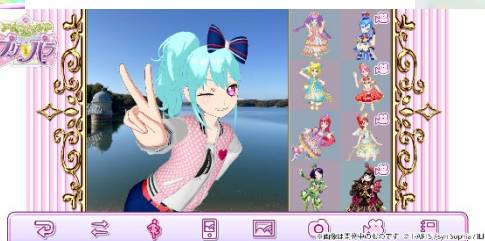

## ★アプリ『アイドルランドプリパラ』より新しいアプリ画面公開！

アプリ『アイドルランドプリパラ』は、プレイヤーが「マイキャラ」を作って、誰でもアイドルになれるテーマパーク「プリパラ」でアイドルライフを楽しむアプリゲームです。プレイヤーは好みのビジュアルを選んで「マイキャラ」を作成し、コーデ(衣装)を着せかえてライブをすることができます。またマイキャラの写真を撮影して友だちと共有できるほか、アイコンを使ったトークも可能です。

## ■アプリ『アイドルランドプリパラ』画面イメージ

新着アプリ画面:コーデチェンジ

新着アプリ画面:アイコンを使ったトーク

※画面は開発中のものです

『アイドルランドプリパラ』に関する新情報は、今後も毎月発表される予定です。続報を楽しみにお待ちください！