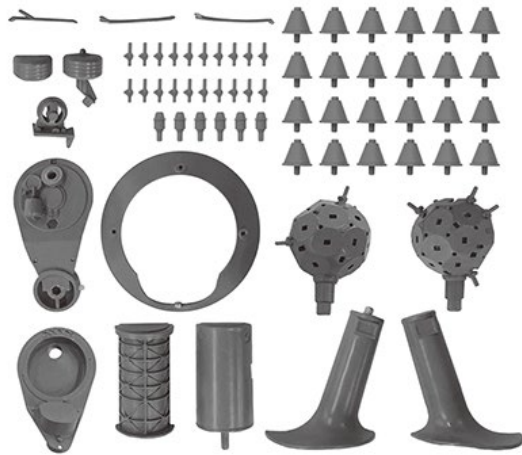

小さいながらも精巧な作りのミニプラネタリウムを組み立てて、自分サイズのプラネタリウムを堪能してみませんか。

●商品ラインアップ

『ZEISS MODEL I (ミニチュアモデルキット)』

部品総数65パーツで構成された、ユーザー組み立て式のミニチュアモデルキットです。

全高
約93.5mm

『ZEISS MODEL II (プロジェクターライト)』 4種

一部ユーザー組み立て式のプロジェクターライトです。

全長
約126mm

はくちょう座

さそり座

オリオン座

黄道赤道ライン

《製品概要》

■商品名:『プラネタリウム100周年記念 ZEISS プロジェクター&ミニチュアモデル』

■希望小売価格:1回500円(税込)／全5種

(種類:ZEISS MODEL I (ミニチュアモデルキット)、ZEISS MODEL II (プロジェクターライト)4種)