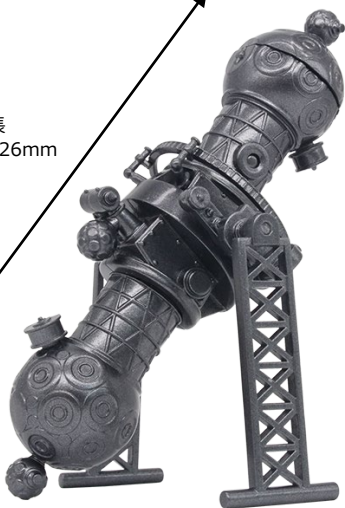

また、「ZEISS MODEL II (プロジェクターライト)」は、プロジェクター機能を搭載したミニチュアモデルで、実物のカールツァイス社のプラネタリウム機で使用されている星空写真を基にした画像が白色LED光源で映し出されます。投影画像は「はくちょう座」「オリオン座」「さそり座」「黄道赤道ライン」の4種類をラインアップしています。

本商品は、近代的なプラネタリウム機が誕生してから100周年を迎えた今年(2023年)に世界各地で展開されているプラネタリウム100周年記念事業 公認企画商品となっており、歴史あるプラネタリウム機を世界で初めてミニチュア化しています。

小さいながらも精巧な作りのミニプラネタリウムを組み立てて、自分サイズのプラネタリウムを堪能してみませんか。

●商品ラインアップ

『ZEISS MODEL I (ミニチュアモデルキット)』

部品総数65パーツで構成された、ユーザー組み立て式のミニチュアモデルキットです。

全高
約93.5mm

『ZEISS MODEL II (プロジェクターライト)』 4種

一部ユーザー組み立て式のプロジェクターライトです。

全長
約126mm

はくちょう座

さそり座

オリオン座

黄道赤道ライン

《製品概要》

■商品名:『プラネタリウム100周年記念 ZEISS プロジェクター&ミニチュアモデル』

■希望小売価格:1回500円(税込)／全5種

(種類:ZEISS MODEL I (ミニチュアモデルキット)、ZEISS MODEL II (プロジェクターライト)4種)