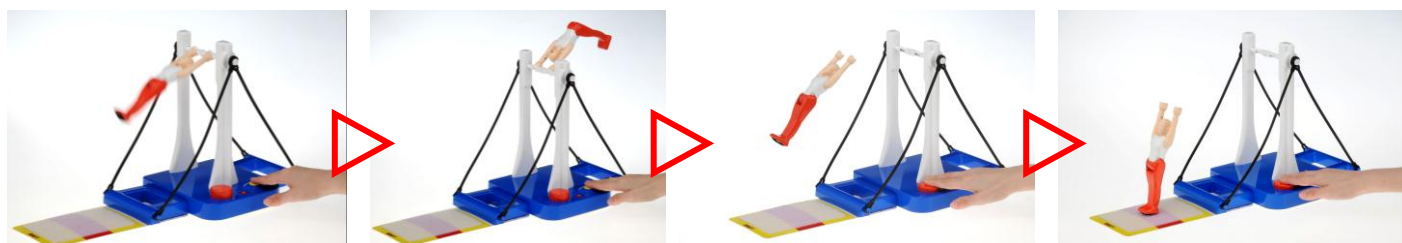

↑実際に動く様子は
こちらからご覧ください。

「大車輪てつぼうくん」

「大車輪てつぼうくん」は、赤と黄色の二つのボタンを押して鉄棒競技の回転、そして着地の成功をめざして遊ぶスポーツアクション玩具です。日本を代表するスポーツのひとつである「体操競技」を子どもたちに身近に感じて、楽しんでもらえる玩具として企画しました。また、日本体育大学と協力しプロモーションを展開します。

振り子のように前後に動かして

うまく回転できるようになったら

タイミングよくジャンプして

美しく着地が決まれば成功！

遊び方は、鉄棒のバーに「てつぼうくん人形」をセットし、黄色いボタンを押します。ボタンを押すと人形に内蔵されているモーターが動き、瞬時に下半身を90度折り曲げ屈伸した状態になります。タイミングよくボタンを押してこの屈伸運動を繰り返すことで、振り子のように人形の動きが大きくなります。その勢いを利用し、まずは回転(大車輪)できるようにします。回転中にタイミングよく赤いボタンを押すと、人形が鉄棒から離れ、回転しながらマットの上に着地します。鉄棒競技と同じように、美しく着地を決めることができれば成功です。

回転はコツを覚えることで上達しますが、着地は回転の早さとタイミングによって成功・失敗が決まるので何度もなんども繰り返し挑戦したくなる魅力があります。

【てつぼうくんの種目】

難易度★ うまく回転させるまでボタンを押した数の少なさを競う「クイックスタート」

難易度★★ 連続回転数を競う「トルネードスピン」

難易度★★★ 飛距離を競う「ロングディスタンス」

難易度★★★★ 着地を成功した回数を競う「グッドランディング」

難易度★★★★★ 着地した位置を競う「ターゲットアタック」

本商品は、モーターと磁力を利用し振り子の原理で動くという昔ながらの技術を、鉄棒競技に応用した玩具です。体操選手の動きを研究し、リアルに再現しました。

スポーツの魅力は、選手本人だけでなく見ている周りの人も「頑張れ、もうちょっと!」「すごいぞ! やった!」と一緒に感動できることです。その場にいる皆が一緒になって感動を分かち合うことができるおもちゃを、今後も発売していきます。