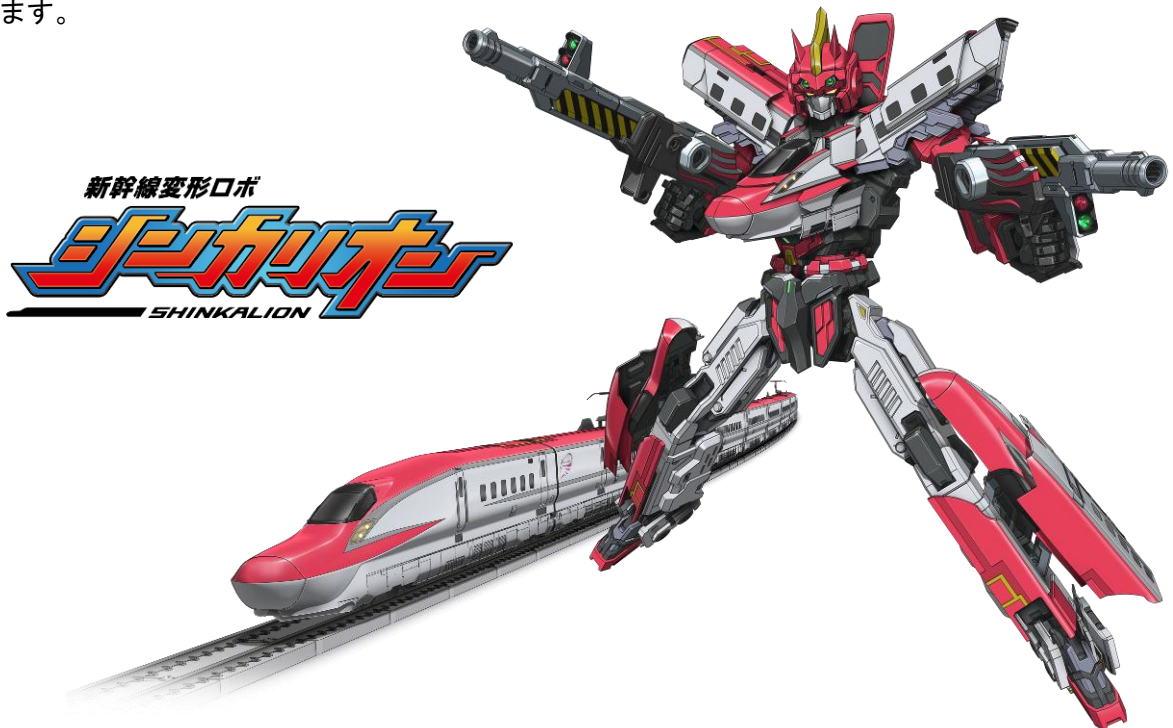

(共同リリース)  
報道関係各位

2015年6月1日

株式会社ジェイアール東日本企画  
株式会社小学館集英社プロダクション  
株式会社タカラトミー

**実在の新幹線が変形するシンカリオンに新ヒーロー登場！**

新幹線変形ロボ「シンカリオンE 6こまち」公開！  
イーシックス  
「東京おもちゃショー2015」にもシンカリオン登場

株式会社ジェイアール東日本企画（代表取締役社長：小暮和之/所在地：東京都渋谷区）、株式会社小学館集英社プロダクション（代表取締役社長：都築伸一郎/所在地：東京都千代田区）、株式会社タカラトミー（代表取締役社長：富山幹太郎/所在地：東京都葛飾区）は、3月16日に発表した3社原案キャラクターコンテンツ「新幹線変形ロボ シンカリオン」について、既に公開している「シンカリオンE5はやぶさ」に加え、この度「シンカリオンE6（イーシックス）こまち」を公開します。

「シンカリオンE6こまち」は、JR東日本の新幹線E6系をベースに開発された「シンカリオンE5はやぶさ」に次ぐ第2のシンカリオンになります。また、6月18日(木)より開催される「東京おもちゃショー2015」タカラトミーブースにシンカリオンが登場!!

今後の展開にご期待ください。

## ■ 新幹線変形ロボ「シンカリオンE6(イーシックス)こまち」設定

車両モードは「E6系こまち」。

「E5はやぶさ」の次に起動した第2のシンカリオン。脚部のホイールで地上を高速移動する。地上での運動性能は随一であり、障害物が多い場所や狭い場所でもスピードを落とすことなく駆け抜けていく。武器は「フミキリガン」。高速で動きながらも2丁拳銃で正確に敵を攻撃できる。「フミキリガン」は変型させると「ライフルモード」にでき、頭部ゴーグルを使用すれば長距離の敵も狙い撃ちできる。さらに、両肩に装備することで「キャノンモード」にでき、最大火力で敵を打ち砕く。多彩な攻撃方法が特徴。

## ■ 秘密設定公開！「シンカリオンE5はやぶさ」と「E6こまち」は連結&合体が可能！！

連結して合体することを生かし、「E5はやぶさ」と「E6こまち」は、胴部と脚部を入れ替えることが可能です。