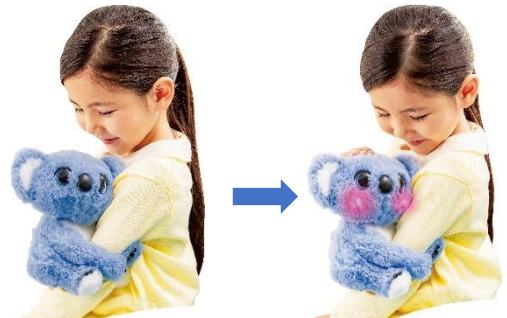

「ぎゅっとしてキュっ！」は、腕にぎゅっとしがみつつき、頭や鼻をすりすりしてきたり、かわいい声を出すなど甘える仕草をするお世話ぬいぐるみです。ほかにも、口に「ごはん」をタッチすると「ムシャムシャ」言ったり、おなかをなでると声を出して笑ったりと、お世話遊びを通して「おでこ・鼻・口・おなか」の4つのタッチセンサーが反応し、光・音・動きで感情を豊かに表現します。ぬいぐるみを一方的にお世話するのではなく、“ぬいぐるみから甘えてくる”という双方向のコミュニケーションが楽しめます。

(※1) 2020年度4月～12月出荷実績対比。

「ぎゅっとしてキュっ！」の商品ポイント

思わず「キュっ♡」とするポイントがたくさんあるお世話ぬいぐるみです。

★甘えた仕草に「キュっ♡」

本体の腕はクリップのように開いたり閉じたりするので、腕にしっかりしがみつかせることができ、頭やお鼻をすりすりさせて甘えてきます。また、お子様がお世話しやすいサイズ（高さ19cm）です。

★タッチセンサーが反応し感情豊かな表現に「キュっ♡」

なでたり、付属の「ごはん」^(※2)をあげるとタッチセンサーが反応し、甘えたり声を出して喜んだり、思わず“ぎゅっ”と抱きしめたくなる可愛い仕草をします。音声は笑い声やくしゃみ、口笛、鼻をかむ、うなり声など50種類以上あり、ランダムに様々な声でリアクションをとるので、次はどんな反応をするか楽しみながらお世話ができます。また、感情によってほっぺもランダムにブルーやピンク、イエローなどに光ります。

(※2) こねこには「おさかな」、コアラには「はっぱ」が付属します。

「ごはん」を口にタッチすると音声と光で反応

★双方向の楽しいコミュニケーションに「キュっ♡」

ぬいぐるみを一方向にお世話するのではなく、「ぬいぐるみから甘えてくる」ので双方向のコミュニケーションを楽しむことができます。

【反応例】

- ・腕につけてなでると、頭やお鼻をすりすりして甘えてきます。
- ・寝ているときに鼻をタッチすると目覚めます。
- ・口に「ごはん」をタッチすると、「ムシャムシャ」言います。
- ・おなかをなでたり、くすぐったりすると、声を出して笑ったり喜びます。