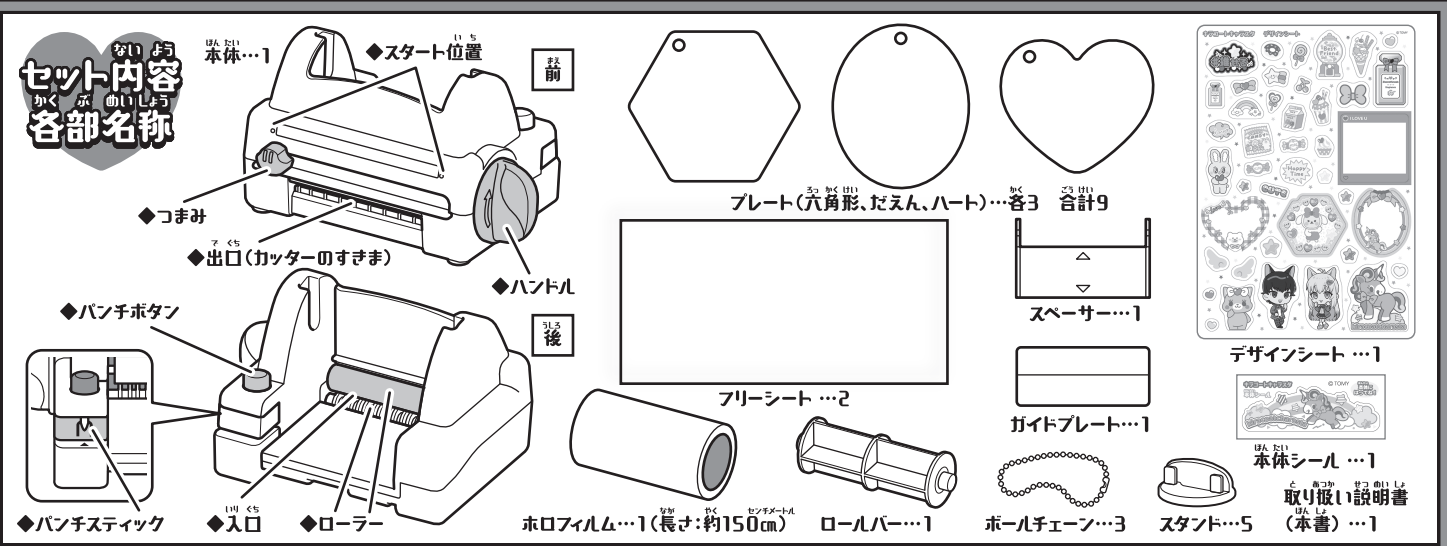

保護者の方とお読みください。
この度は、タカラトミー「キラコートキャラスタ」をお買い上げいただきまして、誠にありがとうございます。ご使用前に、付属の取り扱い説明書(本書)をよくお読みください。また、読み終わったら必ず保管してください。

対象年齢
6才以上

発売元：株式会社 タカラトミー

〒124-8511 東京都葛飾区立石 7-9-10
タカラトミーでは「子どもたちに安全で楽しいおもちゃと夢を」を第一に考えております。そのため、常に製品に対し研究、改良を行っており、お買い上げ時期によって同一製品の中にも多少異なるものや、パッケージの写真やイラストなどと異なる場合がございますがご了承ください。製品につきましては、万全の注意を払って製造に当たっておりますが、万一お気付きの点がございましたら下記までご連絡ください。
タカラトミーグループ お客様相談室 おかけ間違いのないようご注意ください
製品の修理などについては下記お客様相談室までお問い合わせください
0570-041031 電話受付時間 10~17時
月曜日~金曜日(土日・祝日を除く) タカラトミーサポート 検索
本製品のお客様サポートは日本国内でのご購入かつ日本国内からのお問い合わせに限りです。
(Customer service is only available in case this product purchased in Japan and inquired from Japan domestic.)
●たのしいタカラトミーの情報はインターネットで www.takaratomy.co.jp ©TOMY

＜使用上の注意＞ ○プラスチック袋は包装材ですので、開封後すぐに捨ててください。○ご使用前に、取り扱い説明書をよくお読みください。また読み終わった後は必ず保管しておいてください。○故障の原因となりますので、ぶつけたり落としたりしないでください。○水に濡らしたり、分解したりしないでください。また、故障の原因になりますので、高温多湿になるところでのご使用、保管は避けてください。○水平な場所でご使用ください。

カッターの刃がプレートやガイドプレートに引っかかった場合
●出口のカッターのすきまには絶対に指などを入れないでください。
●コまみを上にあげながらハンドルを矢印の方向に回してください。
それでも出まこないときはハンドルを矢印と反対側に回してください。
●商品情報はタカラトミー キラコートキャラスタ

新しいキラコートキャラスタがおすすめです!
スタンドに立てて遊ばせよう!
好きな写真を入れてオリジナルのキラコートキャラスタを作っちゃおう!
●ホロフィルム一度ラミネートした後は、元に戻せなくなります。あらかじめご了承ください。

作れる最大のサイズはフリーシート1枚分、最少は約4cmまでにしてください。小さいと故障の原因になります。厚みはデザインシート2枚分が目安です。