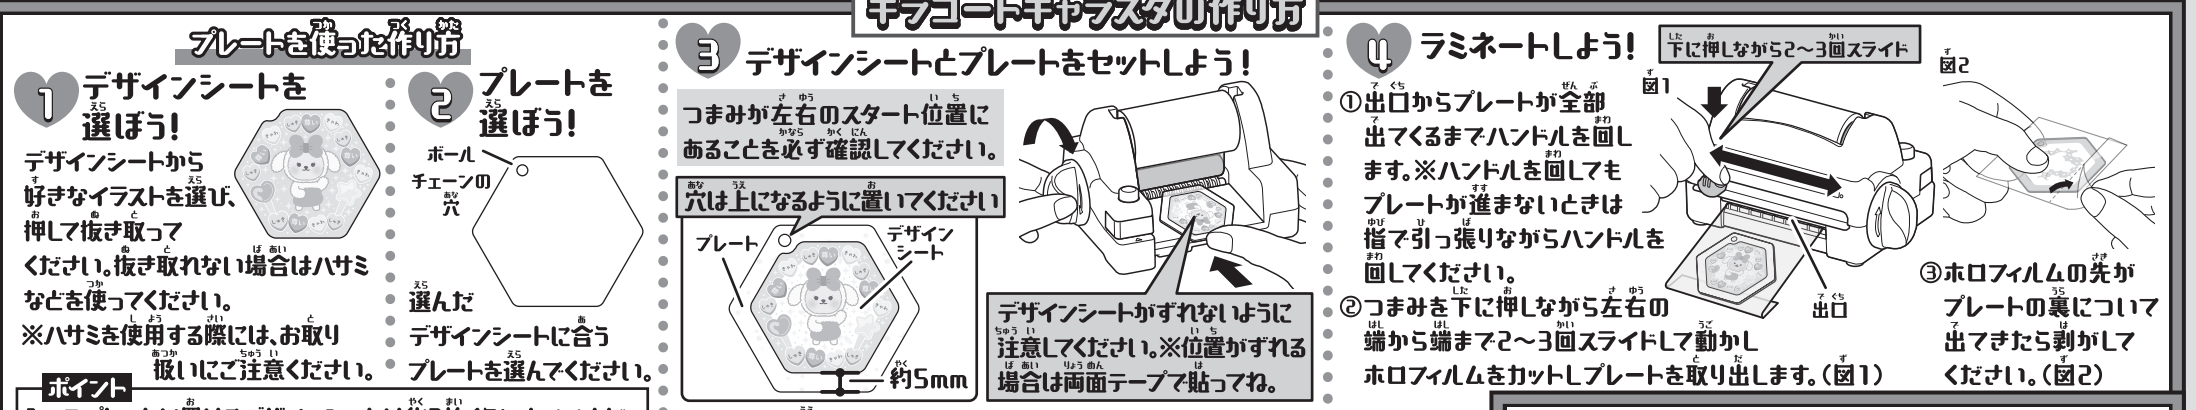

保護者の方とお読みください。
この度は、タカラトミー「キラコートキャラスタ」をお買い上げいただきまして、誠にありがとうございます。ご使用前に、付属の取り扱い説明書(本書)をよくお読みください。また、読み終わったら必ず保管してください。

対象年齢
6才以上

発売元：株式会社 タカラトミー

〒124-8511 東京都葛飾区立石 7-9-10
タカラトミーでは「子どもたちに安全で楽しいおもちゃと夢を」を第一に考えております。そのため、常に製品に対し研究、改良を行っており、お買い上げ時期によって同一製品の中にも多少異なるものや、パッケージの写真やイラストなどと異なる場合がございますがご了承ください。製品につきましては、万全の注意を払って製造に当たっておりますが、万一お気付きの点がございましたら下記までご連絡ください。
タカラトミーグループ お客様相談室 おかけ間違いのないようご注意ください
製品の修理などについては下記お客様相談室までお問い合わせください
0570-041031 電話受付時間 10~17時
月曜日~金曜日(土日・祝日を除く) タカラトミーサポート 検索
本製品のお客様サポートは日本国内でのご購入かつ日本国内からのお問い合わせに限りです。
(Customer service is only available in case this product purchased in Japan and inquired from Japan domestic.)
●たのしいタカラトミーの情報はインターネットで www.takaratomy.co.jp ©TOMY

＜使用上の注意＞ ○プラスチック袋は包装材ですので、開封後すぐに捨ててください。○ご使用前に、取り扱い説明書をよくお読みください。また読み終わった後は必ず保管しておいてください。○故障の原因となりますので、ぶつけたり落としたりしないでください。○水に濡らしたり、分解したりしないでください。また、故障の原因になりますので、高温多湿になるところでのご使用、保管は避けてください。○水平な場所でご使用ください。

カッターの刃がプレートやガイドプレートに引っかかった場合
●出口のカッターのすきまには絶対に指などを入れないでください。
●コまみを上にあげながらハンドルを矢印の方向に回してください。
それでも出まこないときはハンドルを矢印と反対側に回してください。
●商品情報はタカラトミー キラコートキャラスタ

新しいキラコートキャラスタがおすすめです!
スタンドに立てて遊ばせよう!
好きな写真を入れてオリジナルのキラコートキャラスタを作っちゃおう!
●ホロフィルム一度ラミネートした後は、元に戻せなくなります。あらかじめご了承ください。

作れる最大のサイズはフリーシート1枚分、最少は約4cmまでにしてください。小さいと故障の原因になります。厚みはデザインシート2枚分が目安です。