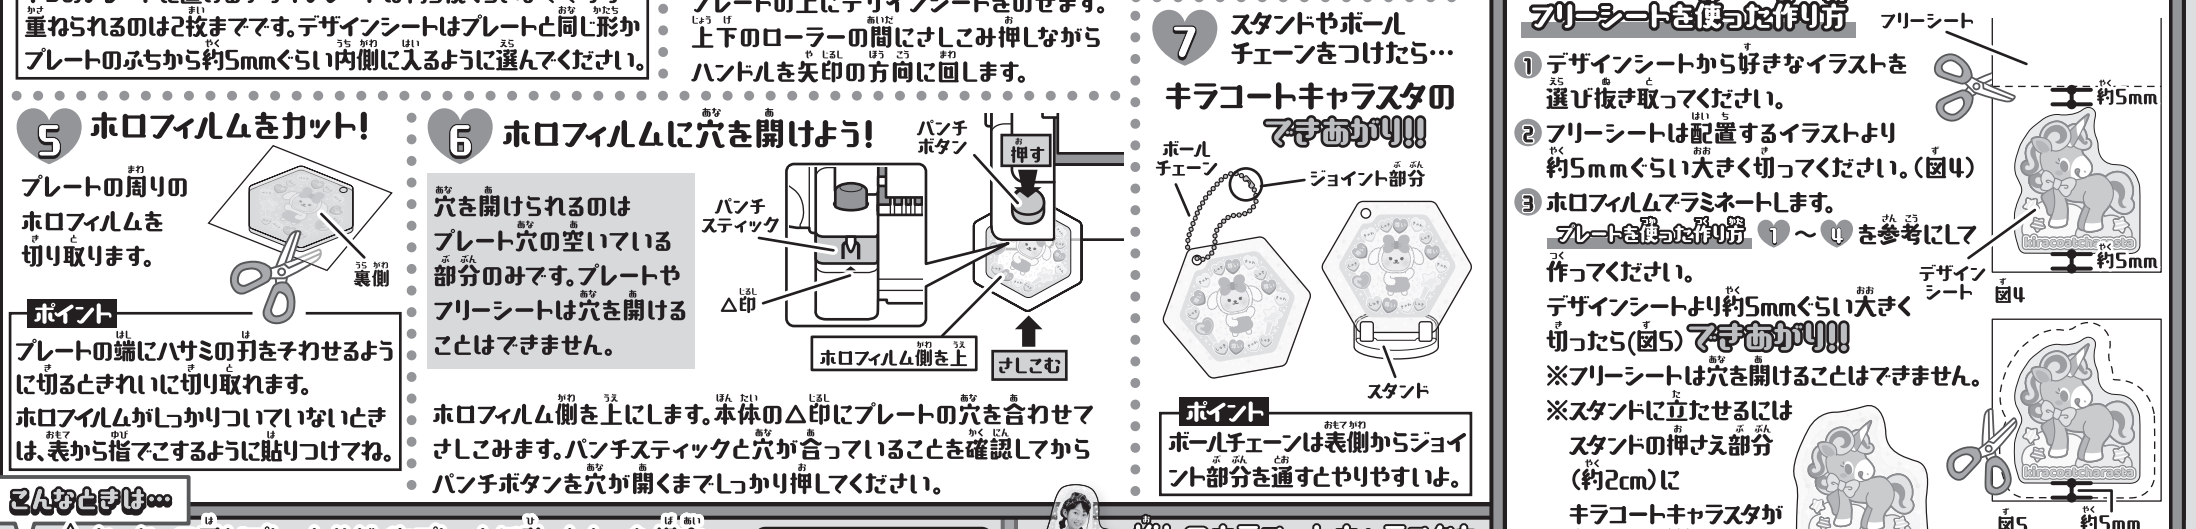

保護者の方とお読みください。
この度は、タカラトミー「キラコートキャラスタ」をお買い上げいただきまして、誠にありがとうございます。ご使用前に、付属の取り扱い説明書(本書)をよくお読みください。また、読み終わったら必ず保管してください。

対象年齢
6才以上

発売元：株式会社 タカラトミー

〒124-8511 東京都葛飾区立石 7-9-10
タカラトミーでは「子どもたちに安全で楽しいおもちゃと夢を」を第一に考えております。そのため、常に製品に対し研究、改良を行っており、お買い上げ時期によって同一製品の中にも多少異なるものや、パッケージの写真やイラストなどと異なる場合がございますがご了承ください。製品につきましては、万全の注意を払って製造に当たっておりますが、万一お気付きの点がございましたら下記までご連絡ください。
タカラトミーグループ お客様相談室 おかけ間違いのないようご注意ください
製品の修理などについては下記お客様相談室までお問い合わせください
0570-041031 電話受付時間 10~17時
月曜日~金曜日(土日・祝日を除く) タカラトミーサポート 検索
本製品のお客様サポートは日本国内でのご購入かつ日本国内からのお問い合わせに限りです。
(Customer service is only available in case this product purchased in Japan and inquired from Japan domestic.)
●たのしいタカラトミーの情報はインターネットで www.takaratomy.co.jp ©TOMY

＜使用上の注意＞ ○プラスチック袋は包装材ですので、開封後すぐに捨ててください。○ご使用前に、取り扱い説明書をよくお読みください。また読み終わった後は必ず保管しておいてください。○故障の原因となりますので、ぶつけたり落としたりしないでください。○水に濡らしたり、分解したりしないでください。また、故障の原因になりますので、高温多湿になるところでのご使用、保管は避けてください。○水平な場所でご使用ください。

カッターの刃がプレートやガイドプレートに引っかかった場合
●出口のカッターのすきまには絶対に指などを入れないでください。
●コまみを上にあげながらハンドルを矢印の方向に回してください。
それでも出まこないときはハンドルを矢印と反対側に回してください。
●商品情報はタカラトミー キラコートキャラスタ

新しいキラコートキャラスタがおすすめです!
スタンドに立てて遊ばせよう!
好きな写真を入れてオリジナルのキラコートキャラスタを作っちゃおう!
●ホロフィルム一度ラミネートした後は、元に戻せなくなります。あらかじめご了承ください。

作れる最大のサイズはフリーシート1枚分、最少は約4cmまでにしてください。小さいと故障の原因になります。厚みはデザインシート2枚分が目安です。