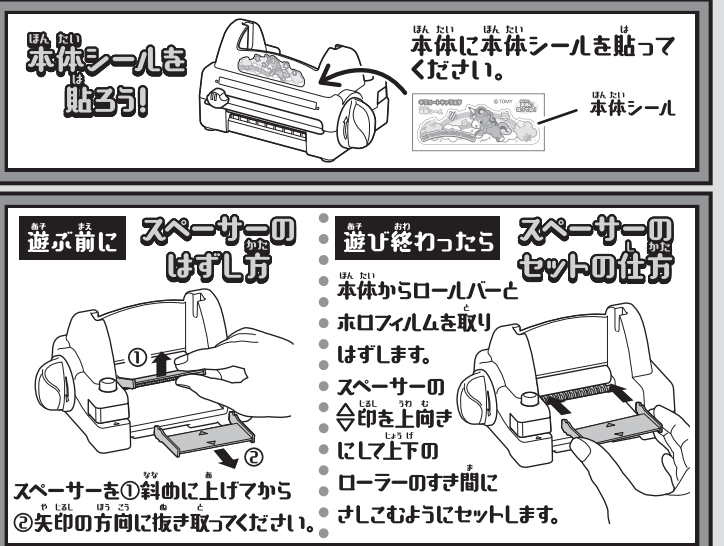

保護者の方とお読みください。
この度は、タカラトミー「キラコートキャラスタ」をお買い上げいただきまして、誠にありがとうございます。ご使用前に、付属の取り扱い説明書(本書)をよくお読みください。また、読み終わったら必ず保管してください。

対象年齢
6才以上

発売元：株式会社 タカラトミー

〒124-8511 東京都葛飾区立石 7-9-10
タカラトミーでは「子どもたちに安全で楽しいおもちゃと夢を」を第一に考えております。そのため、常に製品に対し研究、改良を行っており、お買い上げ時期によって同一製品の中にも多少異なるものや、パッケージの写真やイラストなどと異なる場合がございますがご了承ください。製品につきましては、万全の注意を払って製造に当たっておりますが、万一お気付きの点がございましたら下記までご連絡ください。
タカラトミーグループ お客様相談室 おかけ間違いのないようご注意ください
製品の修理などについては下記お客様相談室までお問い合わせください
0570-041031 電話受付時間 10~17時
月曜日~金曜日(土日・祝日を除く) タカラトミーサポート 検索
本製品のお客様サポートは日本国内でのご購入かつ日本国内からのお問い合わせに限りです。
(Customer service is only available in case this product purchased in Japan and inquired from Japan domestic.)
●たのしいタカラトミーの情報はインターネットで www.takaratomy.co.jp ©TOMY

＜使用上の注意＞ ○プラスチック袋は包装材ですので、開封後すぐに捨ててください。○ご使用前に、取り扱い説明書をよくお読みください。また読み終わった後は必ず保管しておいてください。○故障の原因となりますので、ぶつけたり落としたりしないでください。○水に濡らしたり、分解したりしないでください。また、故障の原因になりますので、高温多湿になるところでのご使用、保管は避けてください。○水平な場所でご使用ください。

カッターの刃がプレートやガイドプレートに引っかかった場合
●出口のカッターのすきまには絶対に指などを入れないでください。
●コまみを上にあげながらハンドルを矢印の方向に回してください。
それでも出まこないときはハンドルを矢印と反対側に回してください。
●商品情報はタカラトミー キラコートキャラスタ

新しいキラコートキャラスタがおすすめです!
スタンドに立てて遊ばせよう!
好きな写真を入れてオリジナルのキラコートキャラスタを作っちゃおう!
●ホロフィルム一度ラミネートした後は、元に戻せなくなります。あらかじめご了承ください。

作れる最大のサイズはフリーシート1枚分、最少は約4cmまでにしてください。小さいと故障の原因になります。厚みはデザインシート2枚分が目安です。