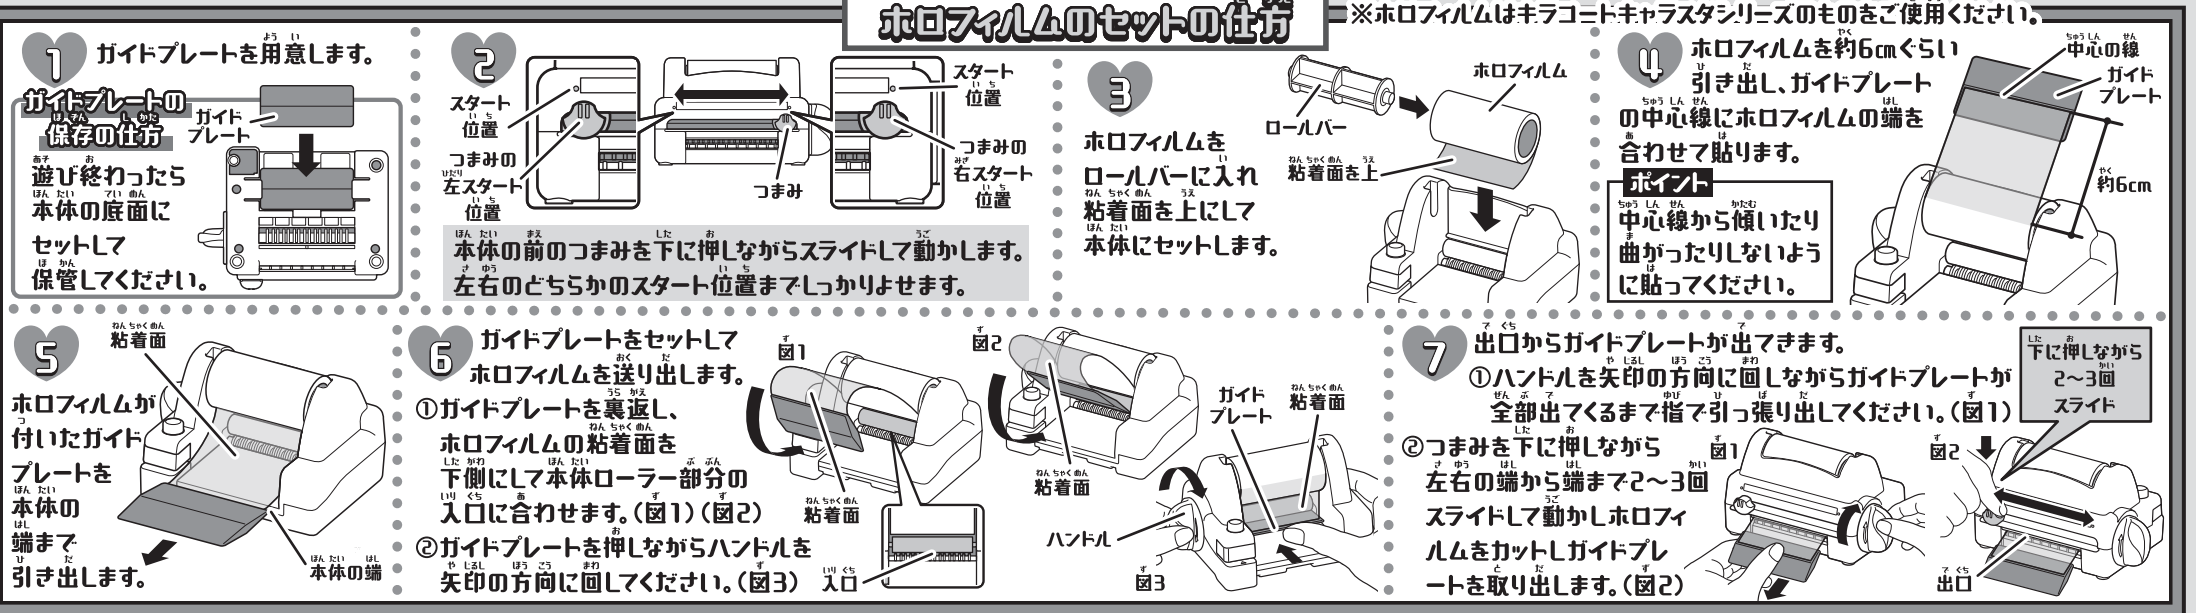

警告(けいこく)
保護者の方へ 必ずお読みください。
●小部品・小球があります。誤飲・窒息の危険がありますので、3才未満のお子様には絶対に与えないでください。

注意(ちゅうい)
●カッターのすきまには絶対に指などをいれしないでください。●プレートやフリーシートなど固い部分をカッターで切らないでください。カッターの刃が折れて飛んだりして危険です。●線部には鋭い箇所がありますので注意してください。●保護者の目の届く所で遊ばせてください。●安全のため、破損、変形したおもちゃは、使用しないでください。●故障の原因になりますので指定のホロフィルム以外のもの、本体を使用しないでください。●思わぬ事故の恐れがありますので、ご使用後は3才未満のお子様の手の届かないところに保管してください。●ハサミを使用する際には、お取り扱いにご注意ください。●ホロフィルムやフリーシートはきれいに切り取り、切り取ったあとのクズはすぐに捨ててください。●プラスチック袋を頭から被ったり、顔を覆ったりしないでください。

保護者の方とお読みください。
この度は、タカラトミー「キラコートキャラスタ」をお買い上げいただきまして、誠にありがとうございます。ご使用前に、付属の取り扱い説明書(本書)をよくお読みください。また、読み終わったら必ず保管してください。

対象年齢
6才以上

発売元：株式会社 タカラトミー

〒124-8511 東京都葛飾区立石 7-9-10
タカラトミーでは「子どもたちに安全で楽しいおもちゃと夢を」を第一に考えております。そのため、常に製品に対し研究、改良を行っており、お買い上げ時期によって同一製品の中にも多少異なるものや、パッケージの写真やイラストなどと異なる場合がございますがご了承ください。製品につきましては、万全の注意を払って製造に当たっておりますが、万一お気付きの点がございましたら下記までご連絡ください。
タカラトミーグループ お客様相談室 おかけ間違いのないようご注意ください
製品の修理などについては下記お客様相談室までお問い合わせください
0570-041031 電話受付時間 10~17時
月曜日~金曜日(土日・祝日を除く) タカラトミーサポート 検索
本製品のお客様サポートは日本国内でのご購入かつ日本国内からのお問い合わせに限りです。
(Customer service is only available in case this product purchased in Japan and inquired from Japan domestic.)
●たのしいタカラトミーの情報はインターネットで www.takaratomy.co.jp ©TOMY

カッターの刃がプレートやガイドプレートに引っかかった場合
●出口のカッターのすきまには絶対に指などを入れないでください。
●コまみを上にあげながらハンドルを矢印の方向に回してください。
それでも出まこないときはハンドルを矢印と反対側に回してください。
●商品情報はタカラトミー キラコートキャラスタ

新しいキラコートキャラスタがおすすめです!
スタンドに立てて遊ばせよう!
好きな写真を入れてオリジナルのキラコートキャラスタを作っちゃおう!
●ホロフィルム一度ラミネートした後は、元に戻せなくなります。あらかじめご了承ください。