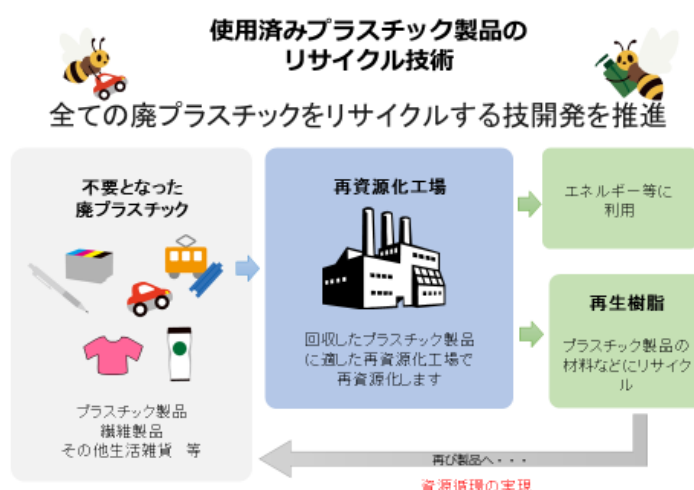

《「第5回 PLA-PLUS プロジェクト」 タカラトミーグループの実施概要》

◆回収拠点:キデイランド 原宿店 (3Fレジカウンター)

所在地:東京都渋谷区神宮前6-1-9

営業時間:11:00~21:00 (土・日・祝は10:30~21:00)

URL:<http://www.kiddyland.co.jp>

◆回収期間:2016年2月15日(月)~3月14日(月)

◆対象製品:文具やおもちゃ、生活雑貨などのプラスチック製品

◆回収方法:期間中に、不要になったプラスチック製おもちゃを回収店舗の店頭へお持ちいただきます。

回収店舗の店頭のみでの受付となり、郵送等では受付いたしません。回収にご協力いただき、店頭アンケートにお答えいただいたお客様には、粗品を進呈いたします。

◆リサイクル手法:回収した製品プラスチックの素材に適した手法でリサイクルを行います。

その後、再生したプ

ラスチック材料の一部で作られたユニフォームを、弊社が実施する小学校の出張授業やエコイベント等で活用することで、「おもちゃをリサイクルして再度おもちゃや服になる」ことをリサイクルの一例として子どもたちに伝え、資源循環の啓発・環境教育を実施することを検討しています。※詳細はホームページでもご確認いただけます。

・PLA-PLUS プロジェクト

<http://plaplus-project.jp/>

・タカラトミーグループ 社会・環境への取組みについて

<http://www.takaratomy.co.jp/company/sustainability/ceo_message/index.html>

・タカラトミー エコトイ HP

<http://www.takaratomy.co.jp/eco/>

<報道各位から本件に関するお問い合わせ先>

株式会社タカラトミー 広報課 TEL 03-5654-1280 FAX 03-5654-1380

<読者から商品に関するお問い合わせ先>

株式会社タカラトミー お客様相談室 TEL: 0570-04-1031(ナビダイヤル)

※IP 電話・一部携帯電話、PHS 及び海外からのお電話は03-5650-1031をご利用ください。