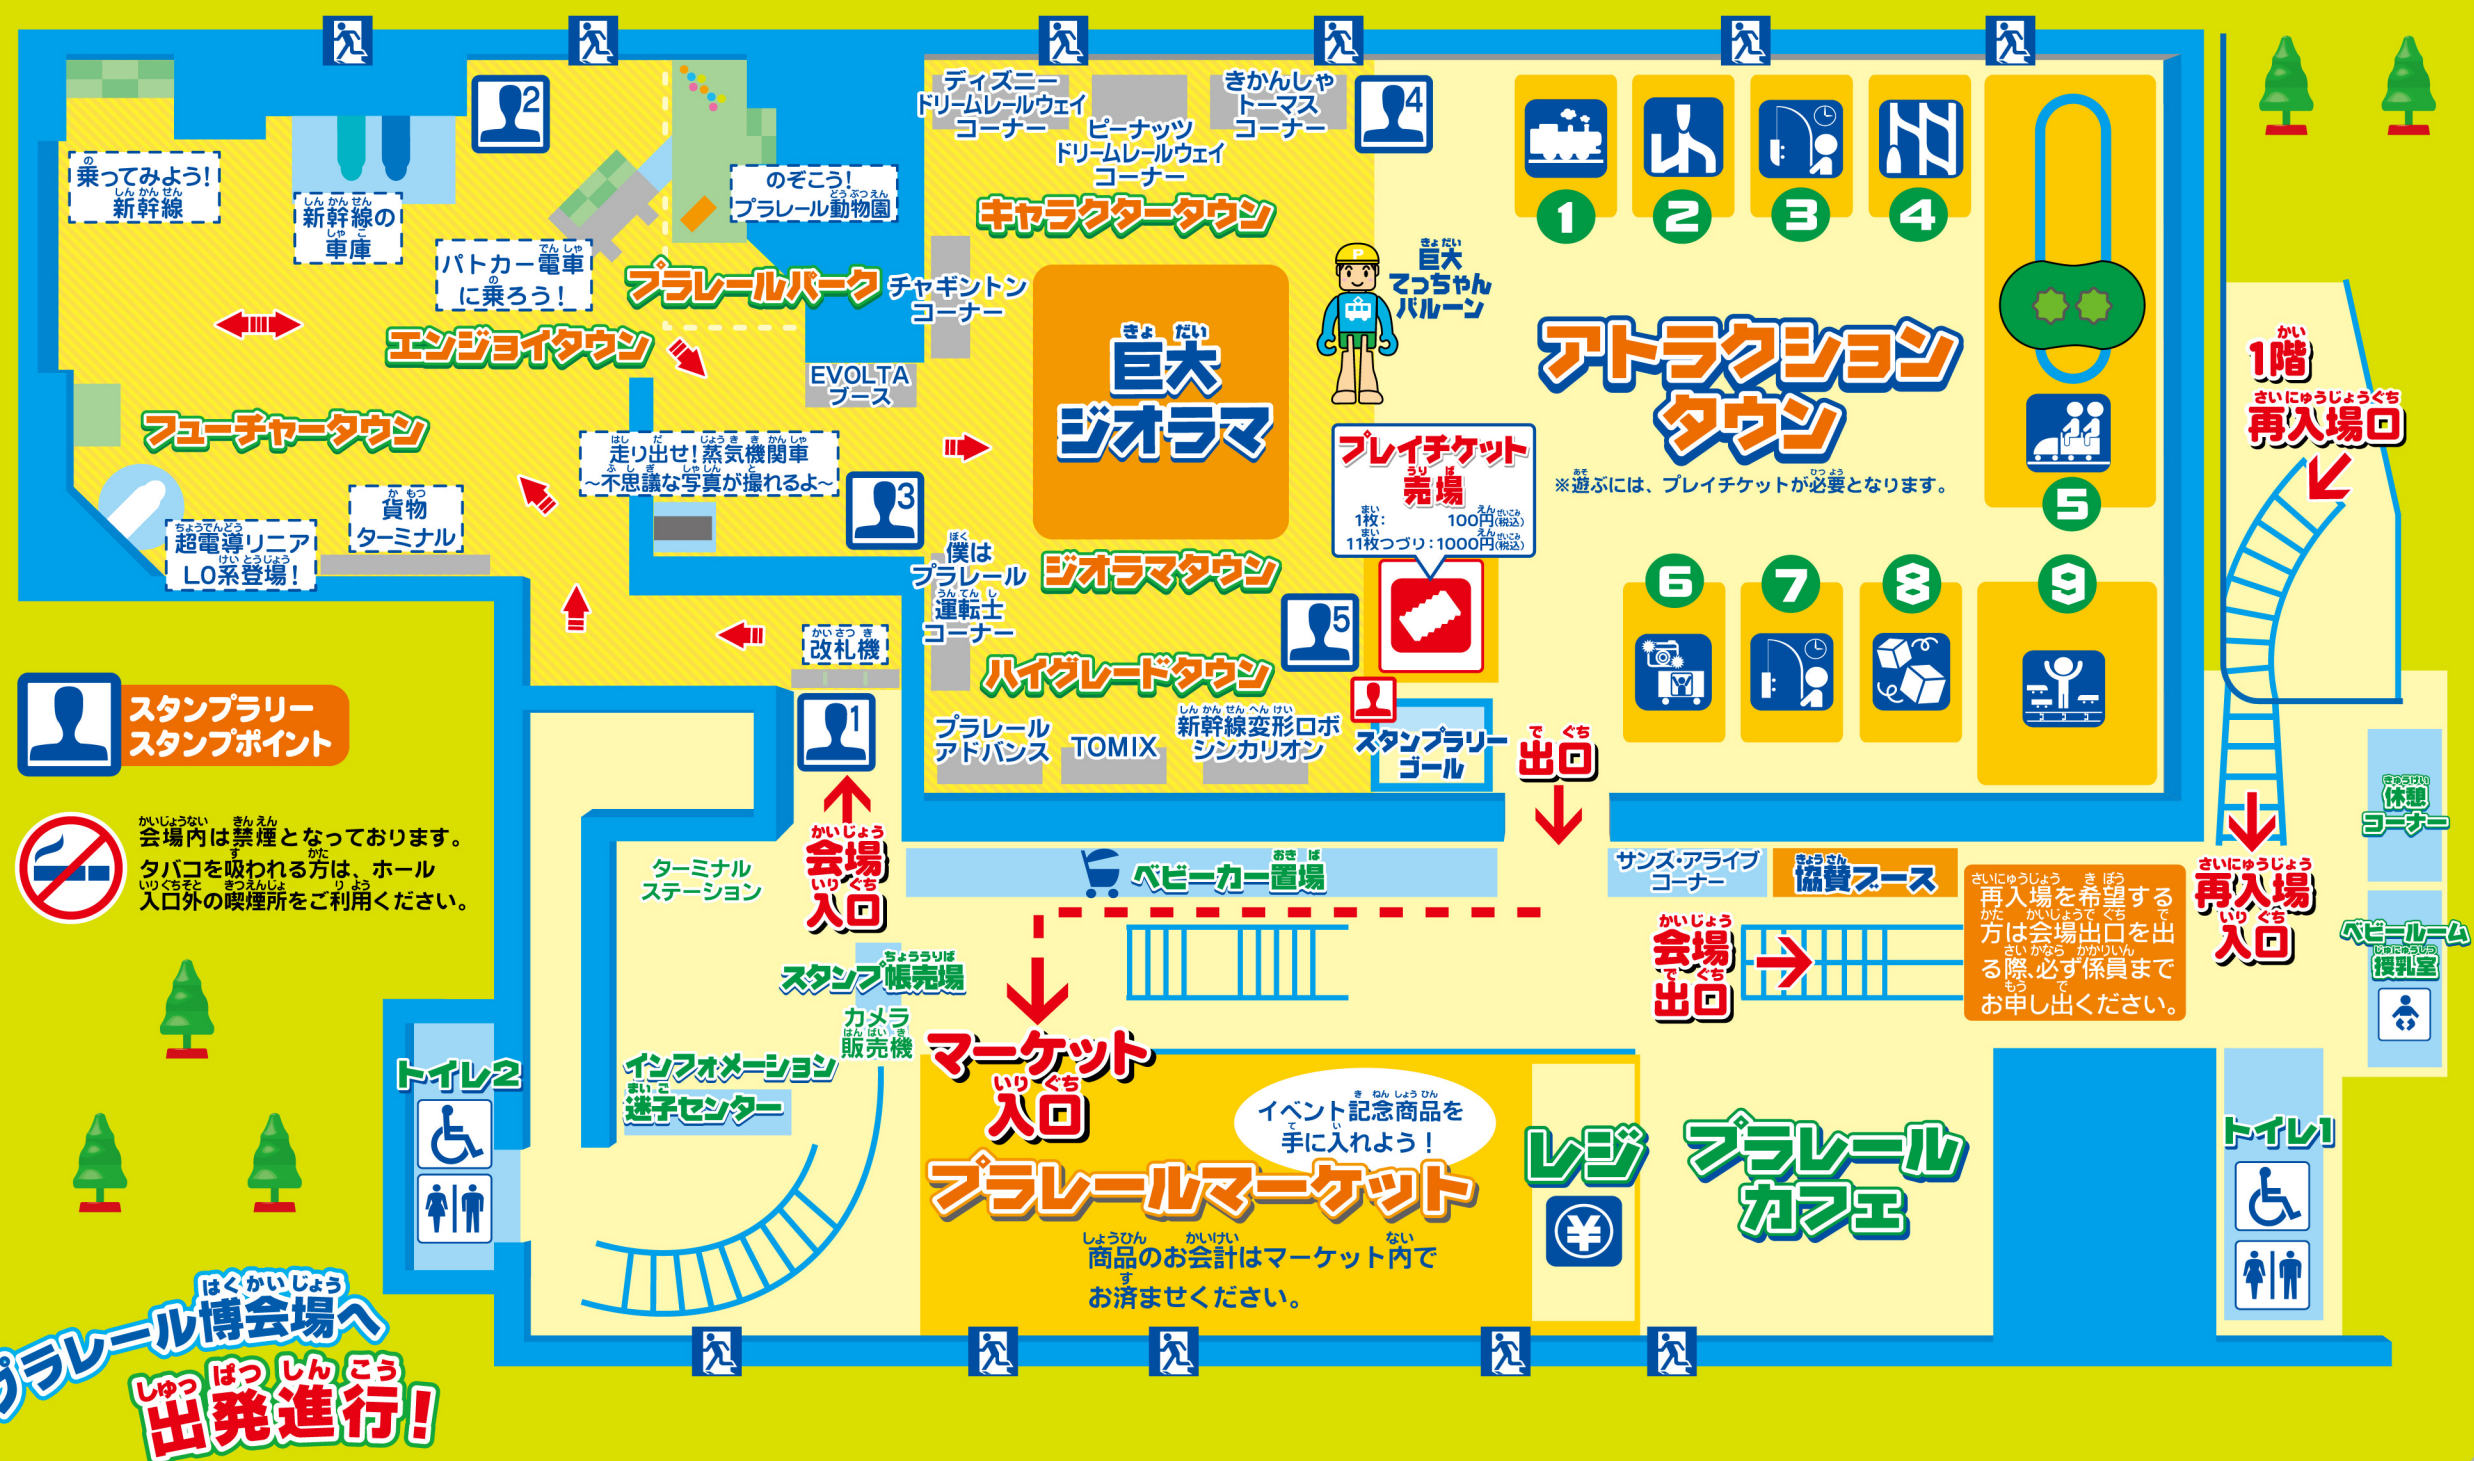

プラレール博 OSAKA

in

会場マップ

アトラクションタウン

プレイチケット
1枚:100円(税込) 11枚つづり:1000円(税込)

1 レッツゴートマス チケット2枚
トマスが引く客車に乗って旅によう!

2 車庫入れゲーム チケット6枚
タイミングよくスタートさせて、プラレールを車庫に入れよう!

3 プラレールつり チケット6枚
(先頭車・モーター付)
つりざおを使って欲しいプラレールをつり上げよう!

4 プラレールあみだくじ チケット5枚
あみだのようなレールにプラレールを走らせて、うまく「クリア」できるかな!

5 乗ろうよ! 大きなプラレール チケット2枚
乗って遊べる大きなプラレールだよ!

6 プラレール組立工房 チケット8枚
のりのりプラレール
キミだけのプラレールをつくってくれるよ。
今回は「プラレール展望車 先頭車(クワイアエー)」だ!

7 プラレールつり チケット5枚
(中間車・後尾車)
つりざおを使って欲しいプラレールをつり上げよう!

8 プラレールサイコロコロコロ チケット5枚
サイコロをころがして、クリアをねらおう!

9 プレイランド 無料
プラレールを使ってみんなで遊ぼう!

はくかいじょう
プラレール博会場へ
出発進行!