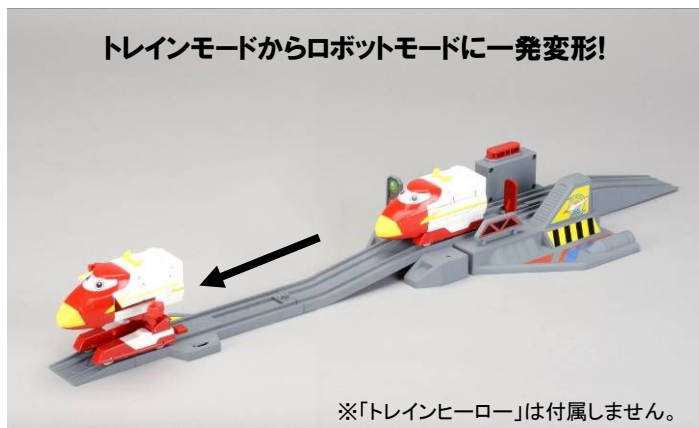

報道関係各位

2013年1月22日

**4月放送開始 中国発フルCGアニメ「トレインヒーロー」**  
**キャラクター玩具 4月25日から新発売!**  
 電車からロボットへ一発(マジカル)変形ギミック搭載! アニメの変形シーンをリアルに再現!

株式会社タカラトミー

株式会社タカラトミー(代表取締役社長:富山幹太郎/東京都葛飾区)は、中国のアニメ制作会社カーロンアニメーションが制作し、テレビ東京系列で放映される男児向けフルCGアニメ『トレインヒーロー』(※)のキャラクター玩具22種を2013年4月25日から順次全国の玩具専門店、百貨店・量販店等の玩具売場にて発売します。

タカラトミーが4月に発売するキャラクター玩具第一弾は、メインキャラクター(アール/ゴウ/サム/ニール教官)の変形列車玩具「トレインヒーロー マジカル変形」(希望小売価格:各1,050円/税込)4種です。この商品の特徴は、アニメ上でも最大の見せ場となる「変形シーン」が再現できる「マジカル変形」機能です。列車モードからロボットモードへ、あるいはロボットモードから列車モードへ、ワンタッチでの変形が可能となっています。また、キャラクターごとに特徴のあるアイテムが付属しており、アニメの世界観の再現遊びが楽しめます。

「トレインヒーロー マジカル変形 アール」

※「トレインヒーロー」は付属しません。

「トレインベース カタパルトシューター」

同日発売の列車発射装置「トレインベース カタパルトシューター」(希望小売価格:1,554円/税込)は、遊びを広げる情景商品です。アニメ内で「トレイン」たちの訓練や活動の本拠地であり、発射の際彼らを高速で発進させるシューターを再現しました。「トレイン」がレール上の「変形ポイント」を通過すると、アニメと同じように列車モードからロボットモードに自動変形する仕組みになっています。