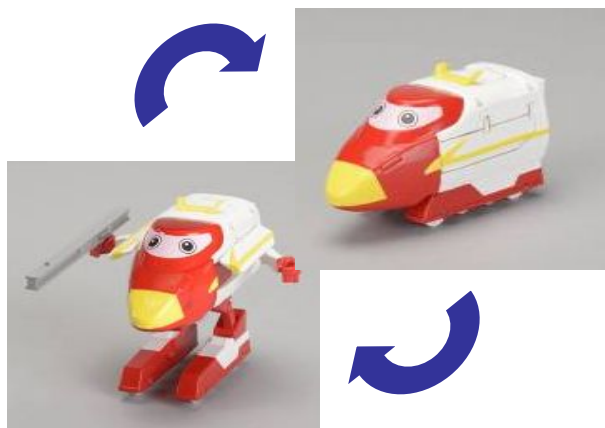

報道関係各位

2013年1月22日

**4月放送開始 中国発フルCGアニメ「トレインヒーロー」**  
**キャラクター玩具 4月25日から新発売!**  
 電車からロボットへ一発(マジカル)変形ギミック搭載! アニメの変形シーンをリアルに再現!

株式会社タカラトミー

株式会社タカラトミー(代表取締役社長:富山幹太郎/東京都葛飾区)は、中国のアニメ制作会社カーロンアニメーションが制作し、テレビ東京系列で放映される男児向けフルCGアニメ『トレインヒーロー』(※)のキャラクター玩具22種を2013年4月25日から順次全国の玩具専門店、百貨店・量販店等の玩具売場にて発売します。

タカラトミーが4月に発売するキャラクター玩具第一弾は、メインキャラクター(アール/ゴウ/サム/ニール教官)の変形列車玩具「トレインヒーロー マジカル変形」(希望小売価格:各1,050円/税込)4種です。この商品の特徴は、アニメ上でも最大の見せ場となる「変形シーン」が再現できる「マジカル変形」機能です。列車モードからロボットモードへ、あるいはロボットモードから列車モードへ、ワンタッチでの変形が可能となっています。また、キャラクターごとに特徴のあるアイテムが付属しており、アニメの世界観の再現遊びが楽しめます。

「トレインヒーロー マジカル変形 アール」

※「トレインヒーロー」は付属しません。

「トレインベース カタパルトシューター」

同日発売の列車発射装置「トレインベース カタパルトシューター」(希望小売価格:1,554円/税込)は、遊びを広げる情景商品です。アニメ内で「トレイン」たちの訓練や活動の本拠地であり、発射の際彼らを高速で発進させるシューターを再現しました。「トレイン」がレール上の「変形ポイント」を通過すると、アニメと同じように列車モードからロボットモードに自動変形する仕組みになっています。