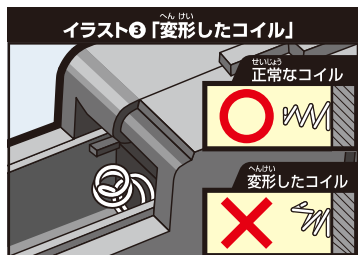

③ スイッチの入れかた

矢印のONの方向へスイッチを入れてください。

※手で押して走らせるときは、スイッチを「OFF」にしてください。

※遊び終わった後は電池を外して保管してください。

れんげつ 連結のさせかた

① 1両目(動力車)の連結部品を引き出す。

れんげつ ぶ ひん
連結部品をカチッと音がおとすまで、
やじるし ほうこう ひ だ
矢印の方向に引き出してください。

② 中間車・後尾車の連結部品を出す。

フックタイプの
れんげつ ぶ ひん や じるし ほうこう
連結部品を矢印の方向に
たお だ
倒して出します。

③ 連結

れんげつ さい
※ 連結させる際は
フックタイプのれんげつ ぶ ひん
うご 動かさないように上から押さえて
れんげつ うえ お
連結させてください。

せつめいようしゃしん しんかんせん しょう
※ 説明用写真は『ES-01 新幹線 N700S』を使用しております。

は シールの貼りかた

りょうめ どうりよくしゃ ■ 1両目 (動力車)

りょうめ ■ 2両目

りょうめ ■ 3両目

でんち い ちゅうい 電池の入れかたの注意

下記イラストのように、**接点**が**コイルタイプ**のものは、電池の入れかたに注意してください。

- 電池をセットする際は、**イラスト①**のように、電池をなるべく本体(シャーシ)と平行になるような位置からセットしてください。**イラスト②**のように、電池を立てた状態からコイルをあおるようにするなど正しくセットしなかった場合、コイルが曲がり電池の外装ラベルが破損し、電池の発熱・破裂・液漏れの恐れがあります。
- コイルが**イラスト③**のようになってしまった場合すぐに使用を中止してください。

連結部品・ゴムタイヤの交換用部品販売のご案内

※交換は保護者の方が行ってください。※交換の際に部品の紛失にご注意ください。

タカラトミーでは、プラレールでいつまでも楽しく遊んでいただくために、アフターサービスを行っております。

万一遊んでいるうちに、動力輪のゴムタイヤがすりへったり、連結部品が破損してしまったときは、プラレール商品取扱店舗、または下記通販サイトにてお買い求めください。

※必ずお客様のプラレールが部品交換出来るかご確認の上、ご購入ください。