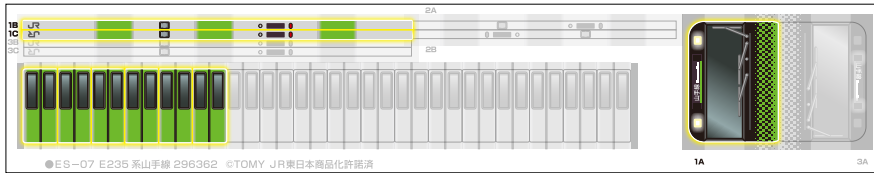

③ スイッチの入れかた

矢印のONの方向へスイッチを入れてください。

※手で押して走らせるときは、スイッチを「OFF」にしてください。

※遊び終わった後は電池を外して保管してください。

れんげつ 連結のさせかた

① 1両目(動力車)の連結部品を引き出す。

れんげつ ぶ ひん
連結部品をカチッと音がおとすまで、
やじるし ほうこう ひ だ
矢印の方向に引き出してください。

② 中間車・後尾車の連結部品を出す。

フックタイプの
れんげつ ぶ ひん や じるし ほうこう
連結部品を矢印の方向に
たお だ
倒して出します。

③ 連結

れんげつ さい
※ 連結させる際は
フックタイプのれんげつ ぶ ひん
うご 動かさないように上から押さえて
れんげつ うえ お
連結させてください。

せつめいようしゃしん しんかんせん しょう
※ 説明用写真は『ES-01 新幹線 N700S』を使用しております。

は シールの貼りかた

りょうめ どうりよくしゃ ■ 1両目 (動力車)

りょうめ ■ 2両目

りょうめ ■ 3両目

でんち い ちゅうい 電池の入れかたの注意

下記イラストのように、**接点**が**コイルタイプ**のものは、電池の入れかたに注意してください。

- 電池をセットする際は、**イラスト①**のように、電池をなるべく本体(シャーシ)と平行になるような位置からセットしてください。**イラスト②**のように、電池を立てた状態からコイルをあおるようにするなど正しくセットしなかった場合、コイルが曲がり電池の外装ラベルが破損し、電池の発熱・破裂・液漏れの恐れがあります。
- コイルが**イラスト③**のようになってしまった場合すぐに使用を中止してください。