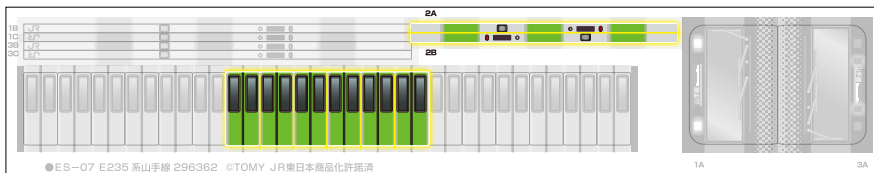

は シールの貼りかた

りょうめ どうりよくしゃ ■ 1両目 (動力車)

りょうめ ■ 2両目

りょうめ ■ 3両目