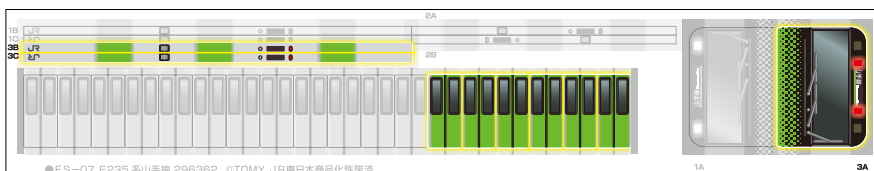

③ スイッチの入れかた

矢印のONの方向へスイッチを入れてください。

※手で押して走らせるときは、スイッチを「OFF」にしてください。

※遊び終わった後は電池を外して保管してください。

れんげつ 連結のさせかた

① 1両目(動力車)の連結部品を引き出す。

れんげつ ぶ ひん
連結部品をカチッと音がおとすまで、
やじるし ほうこう ひ だ
矢印の方向に引き出してください。

② 中間車・後尾車の連結部品を出す。

フックタイプの
れんげつ ぶ ひん や じるし ほうこう
連結部品を矢印の方向に
たお だ
倒して出します。

③ 連結

れんげつ さい
※ 連結させる際は
フックタイプのれんげつ ぶ ひん
うご 動かさないように上から押さえて
れんげつ うえ お
連結させてください。

せつめいようしゃしん しんかんせん しょう
※ 説明用写真は『ES-01 新幹線 N700S』を使用しております。

は シールの貼りかた

りょうめ どうりよくしゃ ■ 1両目 (動力車)

りょうめ ■ 2両目

りょうめ ■ 3両目

でんち い ちゅうい 電池の入れかたの注意

下記イラストのように、**接点**が**コイルタイプ**のものは、電池の入れかたに注意してください。

- 電池をセットする際は、**イラスト①**のように、電池をなるべく本体(シャーシ)と平行になるような位置からセットしてください。**イラスト②**のように、電池を立てた状態からコイルをあおるようにするなど正しくセットしなかった場合、コイルが曲がり電池の外装ラベルが破損し、電池の発熱・破裂・液漏れの恐れがあります。
- コイルが**イラスト③**のようになってしまった場合すぐに使用を中止してください。