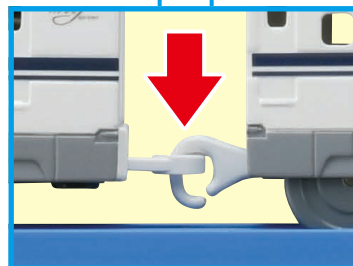

あそびかた (動力車の動かしかた)

① ボディの取り外しかた

プラスドライバーでシャーシ先端のネジをゆるめ、ボディを取り外してください。

② 乾電池の入れかた

写真のように単3形アルカリ乾電池1本(別売)を⊕⊖を間違えないように正しくセットした後に、ボディを傾けながらシャーシに取り付けます。その後、ネジをしめてください。

※イラスト『※誤った電池の入れかた』のように、電池を正しくセットしなかった場合、電池の外装ラベルが破損し電池の発熱・破裂・液漏れの恐れがあります。詳細は本取扱説明書5ページ目をご確認ください。

③ スイッチの入れかた

矢印のONの方向へスイッチを入れてください。

※手で押して走らせるときは、スイッチを「OFF」にしてください。

※遊び終わった後は電池を外して保管してください。

れんげつ 連結のさせかた

① 1両目(動力車)の連結部品を引き出す。

れんげつ ぶ ひん
連結部品をカチッと音がおとすまで、
やじるし ほうこう ひ だ
矢印の方向に引き出してください。

② 中間車・後尾車の連結部品を出す。

フックタイプの
れんげつ ぶ ひん や じるし ほうこう
連結部品を矢印の方向に
たお だ
倒して出します。

③ 連結

れんげつ さい
※ 連結させる際は
フックタイプのれんげつ ぶ ひん
うご 動かさないように上から押さえて
れんげつ うえ お
連結させてください。

せつめいようしゃしん しんかんせん しょう
※ 説明用写真は『ES-01 新幹線 N700S』を使用しております。

は シールの貼りかた

りょうめ どうりよくしゃ ■ 1両目 (動力車)