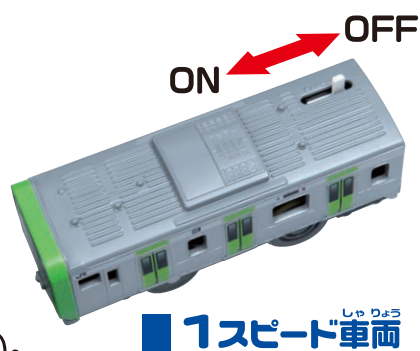

基本の遊びがそろってデビューにもぴったり!

- スイッチをOFFにすることで手止りがして遊ぶことができます。
- 電池を入れスイッチをONにすることで、電動走行させることができます。
- 既存プラレールのレール・情景部品で走らせて遊ぶことができます。

遊びかたの注意

- ※ESシリーズは既存の車両商品とは一部仕様異なります。
- ※車両・レール・情景部品の組み合わせによって本来の遊びができない場合がございます。
- ※連結させる際は連結部品が動かないように押さえて連結させてください。
- ※電動走行させる際は3両編成で遊んでください。
- ※中間に他の車両等を入れると本来の遊びが出来ない場合がございます。

あそびかた (動力車の動かしかた)

① ボディの取り外しかた

プラスドライバーでシャーシ先端のネジをゆるめ、ボディを取り外してください。

② 乾電池の入れかた

写真のように単3形アルカリ乾電池1本(別売)を⊕⊖を間違えないように正しくセットした後に、ボディを傾けながらシャーシに取り付けます。その後、ネジをしめてください。

※イラスト『※誤った電池の入れかた』のように、電池を正しくセットしなかった場合、電池の外装ラベルが破損し電池の発熱・破裂・液漏れの恐れがあります。詳細は本取扱説明書5ページ目をご確認ください。

③ スイッチの入れかた

矢印のONの方向へスイッチを入れてください。

※手で押して走らせるときは、スイッチを「OFF」にしてください。

※遊び終わった後は電池を外して保管してください。

れんげつ 連結のさせかた

① 1両目(動力車)の連結部品を引き出す。

れんげつ ぶ ひん
連結部品をカチッと音がおとすまで、
やじるし ほうこう ひ だ
矢印の方向に引き出してください。

② 中間車・後尾車の連結部品を出す。