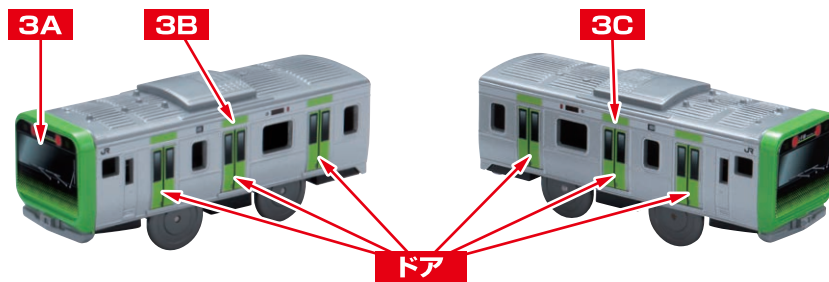

は シールの貼りかた

りょうめ どうりよくしゃ ■ 1両目 (動力車)

りょうめ ■ 2両目

りょうめ ■ 3両目