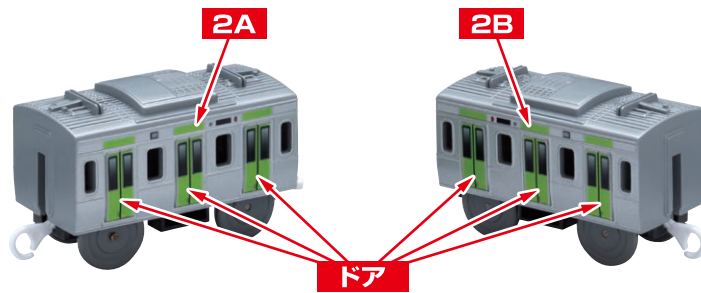

は シールの貼りかた

りょうめ どうりよくしゃ ■ 1両目 (動力車)

りょうめ ■ 2両目

りょうめ ■ 3両目