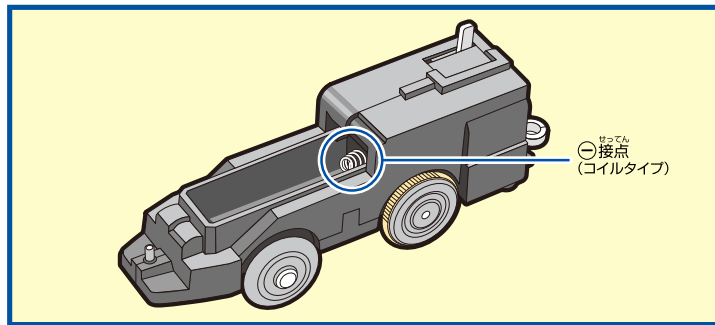

りょうめ ■ 2両目

りょうめ ■ 3両目

でんち い ちゅうい 電池の入れかたの注意

下記イラストのように、**接点**が**コイルタイプ**のものは、電池の入れかたに注意してください。

- 電池をセットする際は、**イラスト①**のように、電池をなるべく本体(シャーシ)と平行になるような位置からセットしてください。**イラスト②**のように、電池を立てた状態からコイルをあおるようにするなど正しくセットしなかった場合、コイルが曲がり電池の外装ラベルが破損し、電池の発熱・破裂・液漏れの恐れがあります。
- コイルが**イラスト③**のようになってしまった場合すぐに使用を中止してください。