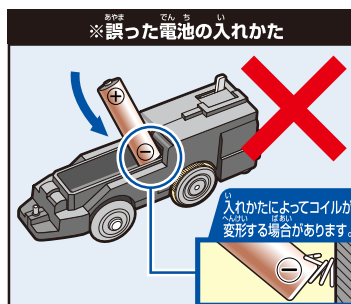

基本の遊びがそろってデビューにもぴったり!

- スイッチをOFFにすることで手止りがして遊ぶことができます。
- 電池を入れスイッチをONにすることで、電動走行させることができます。
- 既存プラレールのレール・情景部品で走らせて遊ぶことができます。

遊びかたの注意

- ※ESシリーズは既存の車両商品とは一部仕様異なります。
- ※車両・レール・情景部品の組み合わせによって本来の遊びができない場合がございます。
- ※連結させる際は連結部品が動かないように押さえて連結させてください。
- ※電動走行させる際は3両編成で遊んでください。
- ※中間に他の車両等を入れると本来の遊びが出来ない場合がございます。

あそびかた (動力車の動かしかた)

① ボディの取り外しかた

プラスドライバーでシャーシ先端のネジをゆるめ、ボディを取り外してください。

② 乾電池の入れかた

写真のように単3形アルカリ乾電池1本(別売)を⊕⊖を間違えないように正しくセットした後に、ボディを傾けながらシャーシに取り付けます。その後、ネジをしめてください。

※イラスト『※誤った電池の入れかた』のように、電池を正しくセットしなかった場合、電池の外装ラベルが破損し電池の発熱・破裂・液漏れの恐れがあります。詳細は本取扱説明書5ページ目をご確認ください。

③ スイッチの入れかた

矢印のONの方向へスイッチを入れてください。

※手で押して走らせるときは、スイッチを「OFF」にしてください。

※遊び終わった後は電池を外して保管してください。

れんげつ 連結のさせかた

① 1両目(動力車)の連結部品を引き出す。

れんげつ ぶ ひん
連結部品をカチッと音がおとすまで、
やじるし ほうこう ひ だ
矢印の方向に引き出してください。

② 中間車・後尾車の連結部品を出す。