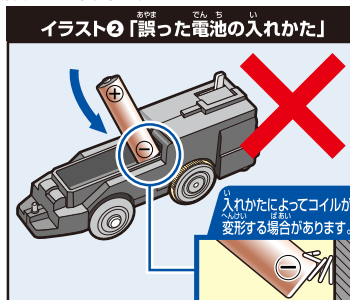

③ スイッチの入れかた

矢印のONの方向へスイッチを入れてください。

※手で押して走らせるときは、スイッチを「OFF」にしてください。

※遊び終わった後は電池を外して保管してください。

れんげつ 連結のさせかた

① 1両目(動力車)の連結部品を引き出す。

れんげつ ぶ ひん
連結部品をカチッと音がおとすまで、
やじるし ほうこう ひ だ
矢印の方向に引き出してください。

② 中間車・後尾車の連結部品を出す。

フックタイプの
れんげつ ぶ ひん や じるし ほうこう
連結部品を矢印の方向に
たお だ
倒して出します。

③ 連結

れんげつ さい
※ 連結させる際は
フックタイプのれんげつ ぶ ひん
うご 動かさないように上から押さえて
れんげつ うえ お
連結させてください。

せつめいようしゃしん しんかんせん しょう
※ 説明用写真は『ES-01 新幹線 N700S』を使用しております。

は シールの貼りかた

りょうめ どうりよくしゃ ■ 1両目 (動力車)

りょうめ ■ 2両目

りょうめ ■ 3両目

でんち い ちゅうい 電池の入れかたの注意

下記イラストのように、**接点**が**コイルタイプ**のものは、電池の入れかたに注意してください。

- 電池をセットする際は、**イラスト①**のように、電池をなるべく本体(シャーシ)と平行になるような位置からセットしてください。**イラスト②**のように、電池を立てた状態からコイルをあおるようにするなど正しくセットしなかった場合、コイルが曲がり電池の外装ラベルが破損し、電池の発熱・破裂・液漏れの恐れがあります。
- コイルが**イラスト③**のようになってしまった場合すぐに使用を中止してください。