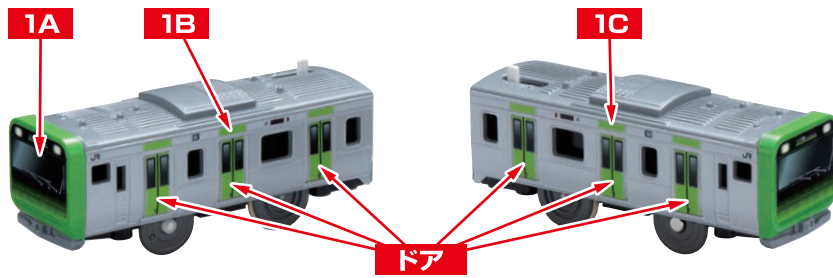

③ スイッチの入れかた

矢印のONの方向へスイッチを入れてください。

※手で押して走らせるときは、スイッチを「OFF」にしてください。

※遊び終わった後は電池を外して保管してください。

れんげつ 連結のさせかた

① 1両目(動力車)の連結部品を引き出す。

れんげつ ぶ ひん
連結部品をカチッと音がおとすまで、
やじるし ほうこう ひ だ
矢印の方向に引き出してください。

② 中間車・後尾車の連結部品を出す。

フックタイプの
れんげつ ぶ ひん や じるし ほうこう
連結部品を矢印の方向に
たお だ
倒して出します。

③ 連結

れんげつ さい
※ 連結させる際は
フックタイプのれんげつ ぶ ひん
うご 動かさないように上から押さえて
れんげつ うえ お
連結させてください。

せつめいようしゃしん しんかんせん しょう
※ 説明用写真は『ES-01 新幹線 N700S』を使用しております。

は シールの貼りかた

りょうめ どうりよくしゃ ■ 1両目 (動力車)