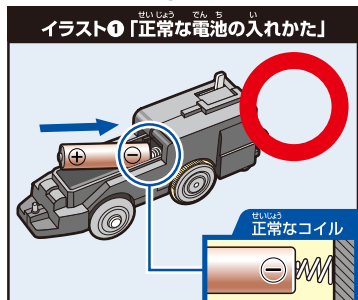

③ スイッチの入れかた

矢印のONの方向へスイッチを入れてください。

※手で押して走らせるときは、スイッチを「OFF」にしてください。

※遊び終わった後は電池を外して保管してください。

れんげつ 連結のさせかた

① 1両目(動力車)の連結部品を引き出す。

れんげつ ぶ ひん
連結部品をカチッと音がおとすまで、
やじるし ほうこう ひ だ
矢印の方向に引き出してください。

② 中間車・後尾車の連結部品を出す。

フックタイプの
れんげつ ぶ ひん や じるし ほうこう
連結部品を矢印の方向に
たお だ
倒して出します。

③ 連結

れんげつ さい
※ 連結させる際は
フックタイプのれんげつ ぶ ひん
うご 動かさないように上から押さえて
れんげつ うえ お
連結させてください。

せつめいようしゃしん しんかんせん しょう
※ 説明用写真は『ES-01 新幹線 N700S』を使用しております。

は シールの貼りかた

りょうめ どうりよくしゃ ■ 1両目 (動力車)

りょうめ ■ 2両目

りょうめ ■ 3両目

でんち い ちゅうい 電池の入れかたの注意

下記イラストのように、**接点**が**コイルタイプ**のものは、電池の入れかたに注意してください。

- 電池をセットする際は、**イラスト①**のように、電池をなるべく本体(シャーシ)と平行になるような位置からセットしてください。**イラスト②**のように、電池を立てた状態からコイルをあおるようにするなど正しくセットしなかった場合、コイルが曲がり電池の外装ラベルが破損し、電池の発熱・破裂・液漏れの恐れがあります。
- コイルが**イラスト③**のようになってしまった場合すぐに使用を中止してください。