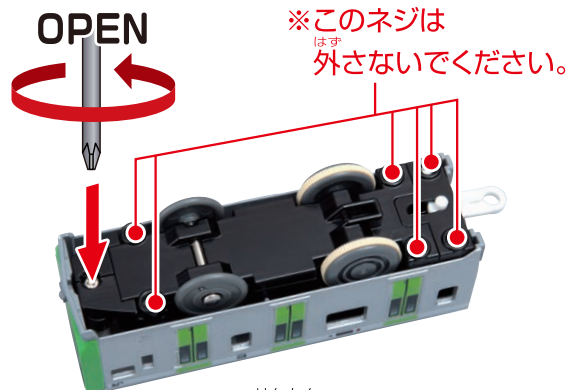

基本の遊びがそろってデビューにもぴったり!

- スイッチをOFFにすることで手止りがして遊ぶことができます。
- 電池を入れスイッチをONにすることで、電動走行させることができます。
- 既存プラレールのレール・情景部品で走らせて遊ぶことができます。

遊びかたの注意

- ※ESシリーズは既存の車両商品とは一部仕様異なります。
- ※車両・レール・情景部品の組み合わせによって本来の遊びができない場合がございます。
- ※連結させる際は連結部品が動かないように押さえて連結させてください。
- ※電動走行させる際は3両編成で遊んでください。
- ※中間に他の車両等を入れると本来の遊びが出来ない場合がございます。

あそびかた (動力車の動かしかた)

① ボディの取り外しかた

プラスドライバーでシャーシ先端のネジをゆるめ、ボディを取り外してください。

② 乾電池の入れかた

写真のように単3形アルカリ乾電池1本(別売)を⊕⊖を間違えないように正しくセットした後に、ボディを傾けながらシャーシに取り付けます。その後、ネジをしめてください。

※イラスト『※誤った電池の入れかた』のように、電池を正しくセットしなかった場合、電池の外装ラベルが破損し電池の発熱・破裂・液漏れの恐れがあります。詳細は本取扱説明書5ページ目をご確認ください。

③ スイッチの入れかた

矢印のONの方向へスイッチを入れてください。

※手で押して走らせるときは、スイッチを「OFF」にしてください。

※遊び終わった後は電池を外して保管してください。

れんげつ 連結のさせかた

① 1両目(動力車)の連結部品を引き出す。

れんげつ ぶ ひん
連結部品をカチッと音がおとすまで、
やじるし ほうこう ひ だ
矢印の方向に引き出してください。

② 中間車・後尾車の連結部品を出す。