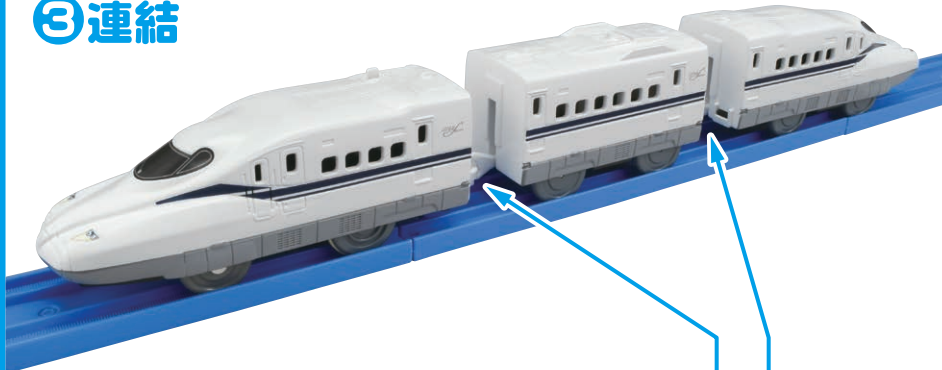

③ 連結

れんげつ さい
※ 連結させる際は
フックタイプのれんげつ ぶ ひん
うご 動かさないように上から押さえて
れんげつ うえ お
連結させてください。