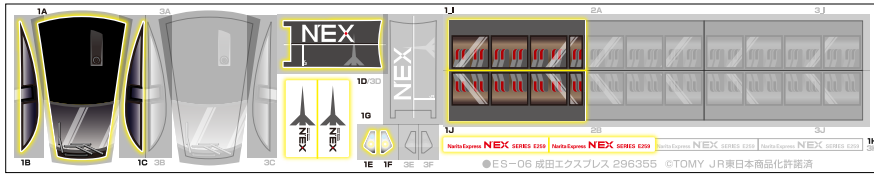

③ スイッチの入れかた

矢印のONの方向へスイッチを入れてください。

※手で押して走らせるときは、スイッチを「OFF」にしてください。

※遊び終わった後は電池を外して保管してください。

れんげつ 連結のさせかた

① 1両目(動力車)の連結部品を引き出す。

れんげつ ぶ ひん
連結部品をカチッと音がおと
やじるし ほうこう ひ だ
矢印の方向に引き出してください。

② 中間車・後尾車の連結部品を出す。

フックタイプの
れんげつ ぶ ひん や じるし ほうこう
連結部品を矢印の方向に
たお だ
倒して出します。

③ 連結

れんげつ さい
※ 連結させる際は
れんげつ ぶ ひん
フックタイプの連結部品が
うご うえ お
動かないように上から押さえて
れんげつ
連結させてください。

せつめいようしゃしん しんかんせん しょう
※ 説明用写真は『ES-01 新幹線 N700S』を使用しております。

は シールの貼りかた

りょうめ どうりよくしゃ ■1両目(動力車)

※ **1D** を貼り付けたあと、隙間なく **1A** を貼り付けてください。

りょうめ ■2両目

りょうめ ■3両目

※ **3D** を貼り付けたあと、隙間なく **3A** を貼り付けてください。

でんち い ちゆうい 電池の入れかたの注意

下記イラストのように、**接点**が**コイルタイプ**のものは、電池の入れかたに注意してください。

- 電池をセットする際は、**イラスト①**のように、電池をなるべく本体(シャーシ)と平行になるような位置からセットしてください。**イラスト②**のように、電池を立てた状態からコイルをあおるようにするなど正しくセットしなかった場合、コイルが曲がり電池の外装ラベルが破損し、電池の発熱・破裂・液漏れの恐れがあります。
- コイルが**イラスト③**のようになってしまった場合すぐに使用を中止してください。