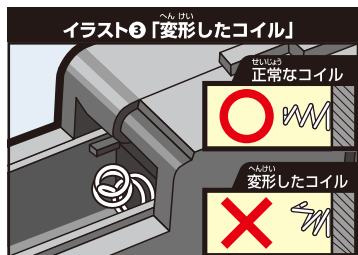

③ スイッチの入れかた

矢印のONの方向へスイッチを入れてください。

※手で押して走らせるときは、スイッチを「OFF」にしてください。

※遊び終わった後は電池を外して保管してください。

れんげつ 連結のさせかた

① 1両目(動力車)の連結部品を引き出す。

れんげつ ぶ ひん
連結部品をカチッと音がおと
やじるし ほうこう ひ だ
矢印の方向に引き出してください。

② 中間車・後尾車の連結部品を出す。

フックタイプの
れんげつ ぶ ひん や じるし ほうこう
連結部品を矢印の方向に
たお だ
倒して出します。

③ 連結

れんげつ さい
※ 連結させる際は
れんげつ ぶ ひん
フックタイプの連結部品が
うご うえ お
動かないように上から押さえて
れんげつ
連結させてください。

せつめいようしゃしん しんかんせん しょう
※ 説明用写真は『ES-01 新幹線 N700S』を使用しております。

は シールの貼りかた

りょうめ どうりよくしゃ ■1両目(動力車)

※ **1D** を貼り付けたあと、隙間なく **1A** を貼り付けてください。

りょうめ ■2両目

りょうめ ■3両目

※ **3D** を貼り付けたあと、隙間なく **3A** を貼り付けてください。

でんち い ちゆうい 電池の入れかたの注意

下記イラストのように、**接点**が**コイルタイプ**のものは、電池の入れかたに注意してください。

- 電池をセットする際は、**イラスト①**のように、電池をなるべく本体(シャーシ)と平行になるような位置からセットしてください。**イラスト②**のように、電池を立てた状態からコイルをあおるようにするなど正しくセットしなかった場合、コイルが曲がり電池の外装ラベルが破損し、電池の発熱・破裂・液漏れの恐れがあります。
- コイルが**イラスト③**のようになってしまった場合すぐに使用を中止してください。

連結部品・ゴムタイヤの交換用部品販売のご案内

※交換は保護者の方が行ってください。※交換の際に部品の紛失にご注意ください。

タカラトミーでは、プラレールでいつまでも楽しく遊んでいただくために、アフターサービスを行っております。

万一遊んでいるうちに、動力輪のゴムタイヤがすりへったり、連結部品が破損してしまったときは、プラレール商品取扱店舗、または下記通販サイトにてお買い求めください。

※必ずお客様のプラレールが部品交換出来るかご確認の上、ご購入ください。