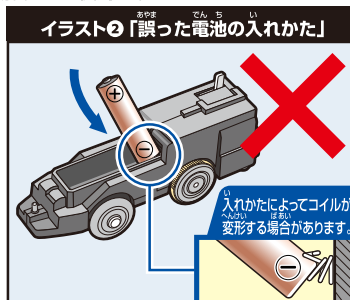

③ スイッチの入れかた

矢印のONの方向へスイッチを入れてください。

※手で押して走らせるときは、スイッチを「OFF」にしてください。

※遊び終わった後は電池を外して保管してください。

れんげつ 連結のさせかた

① 1両目(動力車)の連結部品を引き出す。

れんげつ ぶ ひん
連結部品をカチッと音がおと
やじるし ほうこう ひ だ
矢印の方向に引き出してください。

② 中間車・後尾車の連結部品を出す。

フックタイプの
れんげつ ぶ ひん や じるし ほうこう
連結部品を矢印の方向に
たお だ
倒して出します。

③ 連結

れんげつ さい
※ 連結させる際は
れんげつ ぶ ひん
フックタイプの連結部品が
うご うえ お
動かないように上から押さえて
れんげつ
連結させてください。

せつめいようしゃしん しんかんせん しょう
※ 説明用写真は『ES-01 新幹線 N700S』を使用しております。

は シールの貼りかた

りょうめ どうりよくしゃ ■1両目(動力車)

※ **1D** を貼り付けたあと、隙間なく **1A** を貼り付けてください。

りょうめ ■2両目

りょうめ ■3両目

※ **3D** を貼り付けたあと、隙間なく **3A** を貼り付けてください。

でんち い ちゆうい 電池の入れかたの注意

下記イラストのように、**接点**が**コイルタイプ**のものは、電池の入れかたに注意してください。

- 電池をセットする際は、**イラスト①**のように、電池をなるべく本体(シャーシ)と平行になるような位置からセットしてください。**イラスト②**のように、電池を立てた状態からコイルをあおるようにするなど正しくセットしなかった場合、コイルが曲がり電池の外装ラベルが破損し、電池の発熱・破裂・液漏れの恐れがあります。
- コイルが**イラスト③**のようになってしまった場合すぐに使用を中止してください。