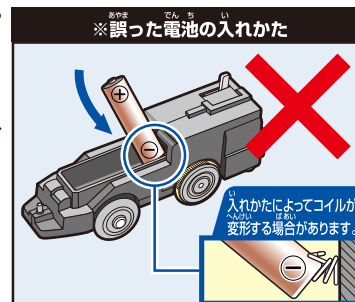

基本の遊びがそろってデビューにもぴったり!

- スイッチをOFFにすることで手止りがして遊ぶことができます。
- 電池を入れスイッチをONにすることで、電動走行させることができます。
- 既存プラレールのレール・情景部品で走らせて遊ぶことができます。

遊びかたの注意

- ※ESシリーズは既存の車両商品とは一部仕様異なります。
- ※車両・レール・情景部品の組み合わせによって本来の遊びができない場合がございます。
- ※連結させる際は連結部品が動かないように押さえて連結させてください。
- ※電動走行させる際は3両編成で遊んでください。
- ※中間に他の車両等を入れると本来の遊びが出来ない場合がございます。

あそびかた (動力車の動かしかた)

① ボディの取り外しかた

プラスドライバーでシャーシ先端のネジをゆるめ、ボディを取り外してください。

② 乾電池の入れかた

写真のように単3形アルカリ乾電池1本(別売)を⊕⊖を間違えないように正しくセットした後に、ボディを傾けながらシャーシに取り付けます。その後、ネジをしめてください。

※イラスト『※誤った電池の入れかた』のように、電池を正しくセットしなかった場合、電池の外装ラベルが破損し電池の発熱・破裂・液漏れの恐れがあります。詳細は本取扱説明書5ページ目をご確認ください。

③ スイッチの入れかた

矢印のONの方向へスイッチを入れてください。

※手で押して走らせるときは、スイッチを「OFF」にしてください。

※遊び終わった後は電池を外して保管してください。

れんげつ 連結のさせかた

① 1両目(動力車)の連結部品を引き出す。

れんげつ ぶ ひん
連結部品をカチッと音がおと
やじるし ほうこう ひ だ
矢印の方向に引き出してください。

② 中間車・後尾車の連結部品を出す。