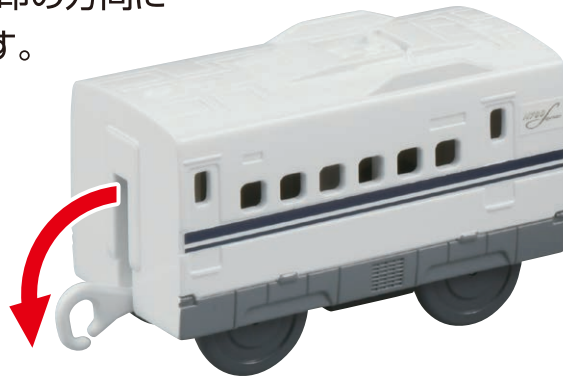

② 中間車・後尾車の連結部品を出す。

フックタイプの
れんげつ ぶ ひん や じるし ほうこう
連結部品を矢印の方向に
たお だ
倒して出します。