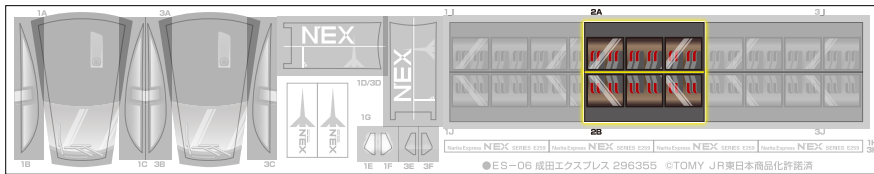

③ スイッチの入れかた

矢印のONの方向へスイッチを入れてください。

※手で押して走らせるときは、スイッチを「OFF」にしてください。

※遊び終わった後は電池を外して保管してください。

れんげつ 連結のさせかた

① 1両目(動力車)の連結部品を引き出す。

れんげつ ぶ ひん
連結部品をカチッと音がおと
やじるし ほうこう ひ だ
矢印の方向に引き出してください。

② 中間車・後尾車の連結部品を出す。

フックタイプの
れんげつ ぶ ひん や じるし ほうこう
連結部品を矢印の方向に
たお だ
倒して出します。

③ 連結

れんげつ さい
※ 連結させる際は
れんげつ ぶ ひん
フックタイプの連結部品が
うご うえ お
動かないように上から押さえて
れんげつ
連結させてください。

せつめいようしゃしん しんかんせん しょう
※ 説明用写真は『ES-01 新幹線 N700S』を使用しております。

は シールの貼りかた

りょうめ どうりよくしゃ ■1両目(動力車)

※ **1D** を貼り付けたあと、隙間なく **1A** を貼り付けてください。

りょうめ ■2両目

りょうめ ■3両目

※ **3D** を貼り付けたあと、隙間なく **3A** を貼り付けてください。

でんち い ちゆうい 電池の入れかたの注意

下記イラストのように、**接点**が**コイルタイプ**のものは、電池の入れかたに注意してください。

- 電池をセットする際は、**イラスト①**のように、電池をなるべく本体(シャーシ)と平行になるような位置からセットしてください。**イラスト②**のように、電池を立てた状態からコイルをあおるようにするなど正しくセットしなかった場合、コイルが曲がり電池の外装ラベルが破損し、電池の発熱・破裂・液漏れの恐れがあります。
- コイルが**イラスト③**のようになってしまった場合すぐに使用を中止してください。