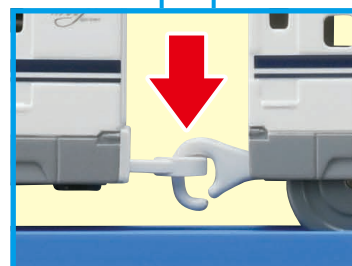

あそびかた (動力車の動かしかた)

① ボディの取り外しかた

プラスドライバーでシャーシ先端のネジをゆるめ、ボディを取り外してください。

② 乾電池の入れかた

写真のように単3形アルカリ乾電池1本(別売)を⊕⊖を間違えないように正しくセットした後に、ボディを傾けながらシャーシに取り付けます。その後、ネジをしめてください。

※イラスト『※誤った電池の入れかた』のように、電池を正しくセットしなかった場合、電池の外装ラベルが破損し電池の発熱・破裂・液漏れの恐れがあります。詳細は本取扱説明書5ページ目をご確認ください。

③ スイッチの入れかた

矢印のONの方向へスイッチを入れてください。

※手で押して走らせるときは、スイッチを「OFF」にしてください。

※遊び終わった後は電池を外して保管してください。

れんげつ 連結のさせかた

① 1両目(動力車)の連結部品を引き出す。

れんげつ ぶ ひん
連結部品をカチッと音がおと
やじるし ほうこう ひ だ
矢印の方向に引き出してください。

② 中間車・後尾車の連結部品を出す。

フックタイプの
れんげつ ぶ ひん や じるし ほうこう
連結部品を矢印の方向に
たお だ
倒して出します。

③ 連結

れんげつ さい
※ 連結させる際は
れんげつ ぶ ひん
フックタイプの連結部品が
うご うえ お
動かないように上から押さえて
れんげつ
連結させてください。

せつめいようしゃしん しんかんせん しょう
※ 説明用写真は『ES-01 新幹線 N700S』を使用しております。

は シールの貼りかた