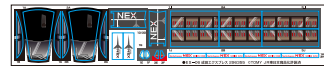

単3形アルカリ乾電池1本使用(電池は別売です)
REQUIRES 1 LR6 ("AA" SIZE) BATTERY (NOT INCLUDED)

対象年齢3才以上

TAKARA TOMY®

ES-06 成田エクスプレス

WEB 取扱説明書

セット内容

ES-06 成田エクスプレス × 1編成(3両)

シール × 1枚

※車両本体の写真はシールを貼った状態のものです。

※レールは別売です。※写真はイメージです。実際の商品とは多少異なる場合がございます。

成田エクスプレスは横浜方面/新宿・池袋方面～成田空港間を結ぶ特急列車の名称です。成田空港～東京駅の区間では別方面の列車が「連結」して運行されています。頭文字をとってN'EXと略されることもあります。営業運転時の最高速度は130km/hです。

© TOMY

JR東日本商品化許諾済