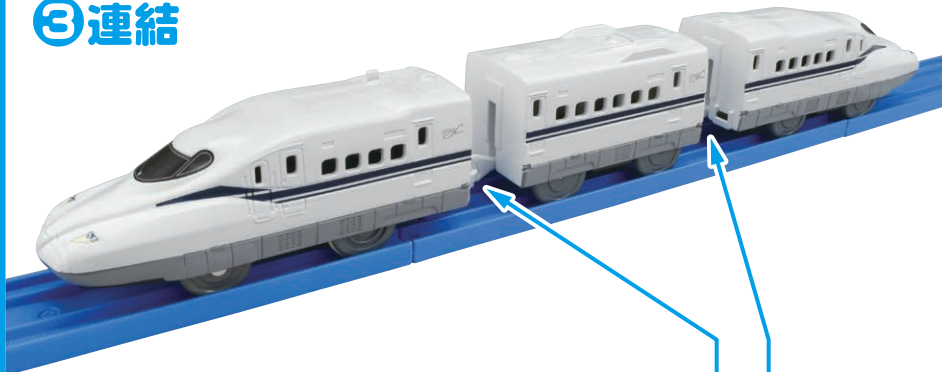

れんげつ 連結のさせかた

① 1両目(動力車)の連結部品を引き出す。

れんげつ ぶ ひん
連結部品をカチッと音がおと
やじるし ほうこう ひ だ
矢印の方向に引き出してください。

② 中間車・後尾車の連結部品を出す。

フックタイプの
れんげつ ぶ ひん や じるし ほうこう
連結部品を矢印の方向に
たお だ
倒して出します。

③ 連結

れんげつ さい
※ 連結させる際は
れんげつ ぶ ひん
フックタイプの連結部品が
うご うえ お
動かないように上から押さえて
れんげつ
連結させてください。

せつめいようしゃしん しんかんせん しょう
※ 説明用写真は『ES-01 新幹線 N700S』を使用しております。