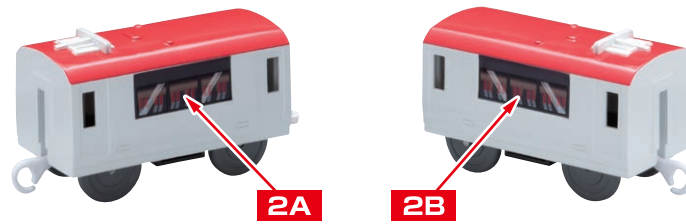

は シールの貼りかた

りょうめ どうりよくしゃ ■1両目(動力車)

※ **1D** を貼り付けたあと、隙間なく **1A** を貼り付けてください。

りょうめ ■2両目

りょうめ ■3両目

※ **3D** を貼り付けたあと、隙間なく **3A** を貼り付けてください。