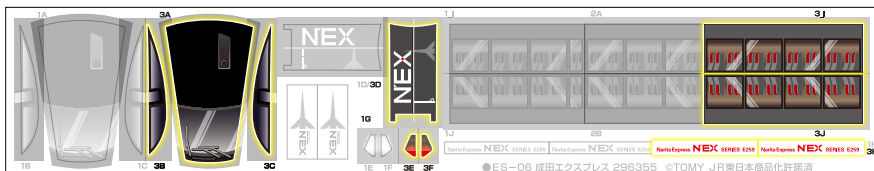

フックタイプの
れんげつ ぶ ひん や じるし ほうこう
連結部品を矢印の方向に
たお だ
倒して出します。

③ 連結

れんげつ さい
※ 連結させる際は
れんげつ ぶ ひん
フックタイプの連結部品が
うご うえ お
動かないように上から押さえて
れんげつ
連結させてください。

せつめいようしゃしん しんかんせん しょう
※ 説明用写真は『ES-01 新幹線 N700S』を使用しております。

は シールの貼りかた

りょうめ どうりよくしゃ ■1両目(動力車)

※ **1D** を貼り付けたあと、隙間なく **1A** を貼り付けてください。

りょうめ ■2両目

りょうめ ■3両目

※ **3D** を貼り付けたあと、隙間なく **3A** を貼り付けてください。

でんち い ちゆうい 電池の入れかたの注意

下記イラストのように、**接点**が**コイルタイプ**のものは、電池の入れかたに注意してください。

- 電池をセットする際は、**イラスト①**のように、電池をなるべく本体(シャーシ)と平行になるような位置からセットしてください。**イラスト②**のように、電池を立てた状態からコイルをあおるようにするなど正しくセットしなかった場合、コイルが曲がり電池の外装ラベルが破損し、電池の発熱・破裂・液漏れの恐れがあります。
- コイルが**イラスト③**のようになってしまった場合すぐに使用を中止してください。