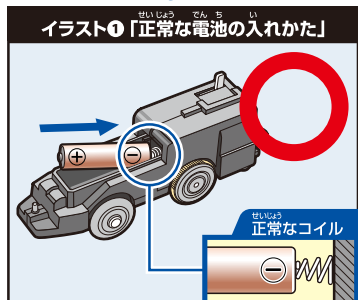

③ スイッチの入れかた

矢印のONの方向へスイッチを入れてください。

※手で押して走らせるときは、スイッチを「OFF」にしてください。

※遊び終わった後は電池を外して保管してください。

れんげつ 連結のさせかた

① 1両目(動力車)の連結部品を引き出す。

れんげつ ぶ ひん
連結部品をカチッと音がおと
やじるし ほうこう ひ だ
矢印の方向に引き出してください。

② 中間車・後尾車の連結部品を出す。

フックタイプの
れんげつ ぶ ひん や じるし ほうこう
連結部品を矢印の方向に
たお だ
倒して出します。

③ 連結

れんげつ さい
※ 連結させる際は
れんげつ ぶ ひん
フックタイプの連結部品が
うご うえ お
動かないように上から押さえて
れんげつ
連結させてください。

せつめいようしゃしん しんかんせん しょう
※ 説明用写真は『ES-01 新幹線 N700S』を使用しております。

は シールの貼りかた

りょうめ どうりよくしゃ ■1両目(動力車)

※ **1D** を貼り付けたあと、隙間なく **1A** を貼り付けてください。

りょうめ ■2両目

りょうめ ■3両目

※ **3D** を貼り付けたあと、隙間なく **3A** を貼り付けてください。

でんち い ちゆうい 電池の入れかたの注意

下記イラストのように、**接点**が**コイルタイプ**のものは、電池の入れかたに注意してください。

- 電池をセットする際は、**イラスト①**のように、電池をなるべく本体(シャーシ)と平行になるような位置からセットしてください。**イラスト②**のように、電池を立てた状態からコイルをあおるようにするなど正しくセットしなかった場合、コイルが曲がり電池の外装ラベルが破損し、電池の発熱・破裂・液漏れの恐れがあります。
- コイルが**イラスト③**のようになってしまった場合すぐに使用を中止してください。