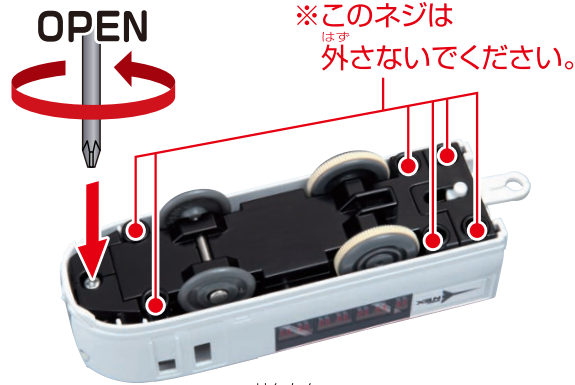

基本の遊びがそろってデビューにもぴったり!

- スイッチをOFFにすることで手止りがして遊ぶことができます。
- 電池を入れスイッチをONにすることで、電動走行させることができます。
- 既存プラレールのレール・情景部品で走らせて遊ぶことができます。

遊びかたの注意

- ※ESシリーズは既存の車両商品とは一部仕様異なります。
- ※車両・レール・情景部品の組み合わせによって本来の遊びができない場合がございます。
- ※連結させる際は連結部品が動かないように押さえて連結させてください。
- ※電動走行させる際は3両編成で遊んでください。
- ※中間に他の車両等を入れると本来の遊びが出来ない場合がございます。

あそびかた (動力車の動かしかた)

① ボディの取り外しかた

プラスドライバーでシャーシ先端のネジをゆるめ、ボディを取り外してください。

② 乾電池の入れかた

写真のように単3形アルカリ乾電池1本(別売)を⊕⊖を間違えないように正しくセットした後に、ボディを傾けながらシャーシに取り付けます。その後、ネジをしめてください。

※イラスト『※誤った電池の入れかた』のように、電池を正しくセットしなかった場合、電池の外装ラベルが破損し電池の発熱・破裂・液漏れの恐れがあります。詳細は本取扱説明書5ページ目をご確認ください。

③ スイッチの入れかた

矢印のONの方向へスイッチを入れてください。

※手で押して走らせるときは、スイッチを「OFF」にしてください。

※遊び終わった後は電池を外して保管してください。

れんげつ 連結のさせかた

① 1両目(動力車)の連結部品を引き出す。

れんげつ ぶ ひん
連結部品をカチッと音がおと
やじるし ほうこう ひ だ
矢印の方向に引き出してください。

② 中間車・後尾車の連結部品を出す。