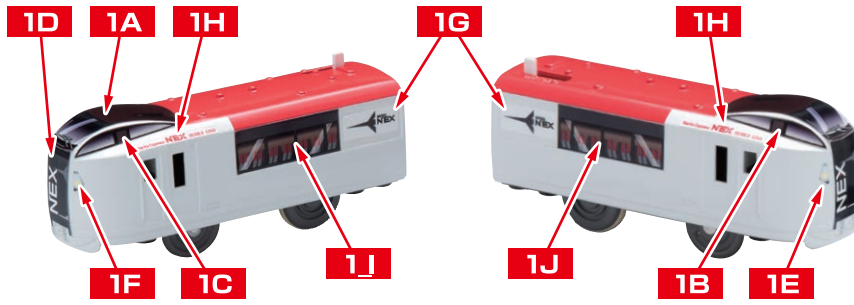

は シールの貼りかた

りょうめ どうりよくしゃ ■1両目(動力車)