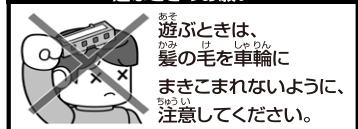

遊ぶときのお願ひ

■部品交換ができない商品

- ①シャーシと車体が外せない車両。
- ②連結部品を固定している部品が接着剤等で止められている商品。
- ③サウンド機能などの複雑な構造の商品。
- ④使用している連結部品が特殊な形状の商品。
- ⑤三角ネジを使用している商品。
- ⑥動力(モーターが入ったケース)が金属枠でできている動力車。

■販売部品例

部品名	1セット
ゴムタイヤ	大 16コ
連結部品	フックタイプ 8コ
	リングタイプ(中簡車用) 4コ

※連結部品リングタイプ(先頭車用)はESシリーズ専用になります。詳しくは弊社お客様相談室へご相談ください。