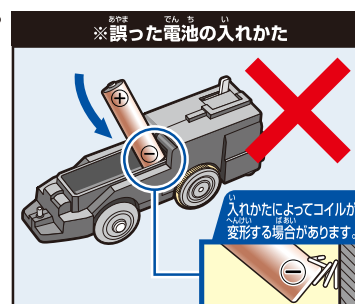

基本の遊びがそろってデビューにもぴったり!

- スイッチをOFFにすることで手こrogashiで遊ぶことができます。
- 電池を入れスイッチをONにすることで、電動走行させることができます。
- 既存プラレールのレール・情景部品で走らせて遊ぶことができます。

遊びかたの注意

- ※ESシリーズは既存の車両商品とは一部仕様異なります。
- ※車両・レール・情景部品の組み合わせによって本来の遊びができない場合がございます。
- ※連結させる際は連結部品が動かないように押さえて連結させてください。
- ※電動走行させる際は3両編成で遊んでください。
- ※中間に他の車両等を入れると本来の遊びが出来ない場合がございます。

あそ 遊びかた (動力車の動かしかた) どうりよくしゃ うご

① ボディの取り外しかた

プラスドライバーでシャーシ先端のネジをゆるめ、ボディを取り外してください。

② 乾電池の入れかた

写真のように
単3形アルカリ乾電池1本(別売)を
⊕ ⊖を間違えないように
正しくセットした後に、ボディを
傾けながらシャーシに取り付けます。
その後、ネジをしめてください。

※イラスト『※誤った電池の入れ方』のように、
電池を正しくセットしなかった場合、
電池の外装ラベルが破損し電池の発熱・破裂・
液漏れの恐れがあります。詳細は本取扱説明書
5ページ目をご確認ください。

③ スイッチの入れかた

矢印のONの方向へ
スイッチを入れてください。

※手で押して走らせるときは、
スイッチを「OFF」にしてください。

1スピード車両

※遊び終わった後は電池を外して保管してください。

れんげつ 連結のさせかた

① 1両目(動力車)の連結部品を引き出す。

れんげつ ぶ ひん
連結部品をカチッと音がおとすまで、
やじるし ほうこう ひ だ
矢印の方向に引き出してください。