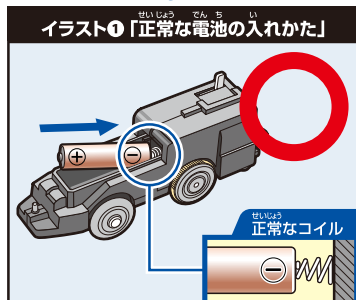

③ スイッチの入れかた

矢印のONの方向へ
スイッチを入れてください。

※手で押して走らせるときは、
スイッチを「OFF」にしてください。

1スピード車両

※遊び終わった後は電池を外して保管してください。

れんげつ 連結のさせかた

① 1両目(動力車)の連結部品を引き出す。

れんげつ ぶ ひん
連結部品をカチッと音がおとすまで、
やじるし ほうこう ひ だ
矢印の方向に引き出してください。

② 中間車・後尾車の連結部品を出す。

フックタイプの
れんげつ ぶ ひん や じるし ほうこう
連結部品を矢印の方向に
たお だ
倒して出します。

③ 連結

れんげつ さい
※ 連結させる際は
れんげつ ぶ ひん
フックタイプの連結部品が
うご うえ お
動かないように上から押さえて
れんげつ
連結させてください。

せつめいようしゃしん しんかんせん しょう
※ 説明用写真は『ES-01 新幹線 N700S』を使用しております。

は シールの貼りかた

りょうめ どうりょくしゃ ■ 1両目 (動力車)

りょうめ ■ 2両目

りょうめ ■ 3両目

でんち い ちゅうい 電池の入れかたの注意

下記イラストのように、**接点**が**コイルタイプ**のものは、電池の入れかたに注意してください。

- 電池をセットする際は、**イラスト①**のように、電池をなるべく本体(シャーシ)と平行になるような位置からセットしてください。**イラスト②**のように、電池を立てた状態からコイルをあおるようにするなど正しくセットしなかった場合、コイルが曲がり電池の外装ラベルが破損し、電池の発熱・破裂・液漏れの恐れがあります。
- コイルが**イラスト③**のようになってしまった場合すぐに使用を中止してください。