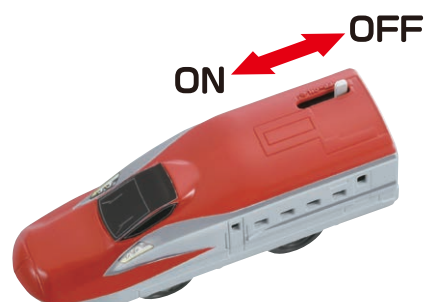

基本の遊びがそろってデビューにもぴったり!

- スイッチをOFFにすることで手こrogashiで遊ぶことができます。
- 電池を入れスイッチをONにすることで、電動走行させることができます。
- 既存プラレールのレール・情景部品で走らせて遊ぶことができます。

遊びかたの注意

- ※ESシリーズは既存の車両商品とは一部仕様異なります。
- ※車両・レール・情景部品の組み合わせによって本来の遊びができない場合がございます。
- ※連結させる際は連結部品が動かないように押さえて連結させてください。
- ※電動走行させる際は3両編成で遊んでください。
- ※中間に他の車両等を入れると本来の遊びが出来ない場合がございます。

あそ 遊びかた (動力車の動かしかた) どうりよくしゃ うご

① ボディの取り外しかた

プラスドライバーでシャーシ先端のネジをゆるめ、ボディを取り外してください。

② 乾電池の入れかた

写真のように
単3形アルカリ乾電池1本(別売)を
⊕ ⊖を間違えないように
正しくセットした後に、ボディを
傾けながらシャーシに取り付けます。
その後、ネジをしめてください。

※イラスト『※誤った電池の入れ方』のように、
電池を正しくセットしなかった場合、
電池の外装ラベルが破損し電池の発熱・破裂・
液漏れの恐れがあります。詳細は本取扱説明書
5ページ目をご確認ください。

③ スイッチの入れかた

矢印のONの方向へ
スイッチを入れてください。

※手で押して走らせるときは、
スイッチを「OFF」にしてください。

1スピード車両

※遊び終わった後は電池を外して保管してください。

れんげつ 連結のさせかた

① 1両目(動力車)の連結部品を引き出す。

れんげつ ぶ ひん
連結部品をカチッと音がおとすまで、
やじるし ほうこう ひ だ
矢印の方向に引き出してください。