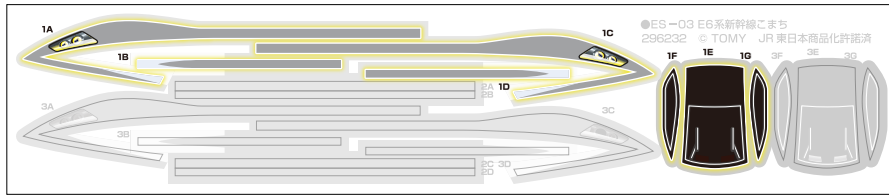

③ スイッチの入れかた

矢印のONの方向へ
スイッチを入れてください。

※手で押して走らせるときは、
スイッチを「OFF」にしてください。

1スピード車両

※遊び終わった後は電池を外して保管してください。

れんげつ 連結のさせかた

① 1両目(動力車)の連結部品を引き出す。

れんげつ ぶ ひん
連結部品をカチッと音がおとすまで、
やじるし ほうこう ひ だ
矢印の方向に引き出してください。

② 中間車・後尾車の連結部品を出す。

フックタイプの
れんげつ ぶ ひん や じるし ほうこう
連結部品を矢印の方向に
たお だ
倒して出します。

③ 連結

れんげつ さい
※ 連結させる際は
れんげつ ぶ ひん
フックタイプの連結部品が
うご うえ お
動かないように上から押さえて
れんげつ
連結させてください。

せつめいようしゃしん しんかんせん しょう
※ 説明用写真は『ES-01 新幹線 N700S』を使用しております。

は シールの貼りかた

りょうめ どうりょくしゃ ■ 1両目 (動力車)

りょうめ ■ 2両目

りょうめ ■ 3両目

でんち い ちゅうい 電池の入れかたの注意

下記イラストのように、**接点**が**コイルタイプ**のものは、電池の入れかたに注意してください。

- 電池をセットする際は、**イラスト①**のように、電池をなるべく本体(シャーシ)と平行になるような位置からセットしてください。**イラスト②**のように、電池を立てた状態からコイルをあおるようにするなど正しくセットしなかった場合、コイルが曲がり電池の外装ラベルが破損し、電池の発熱・破裂・液漏れの恐れがあります。
- コイルが**イラスト③**のようになってしまった場合すぐに使用を中止してください。