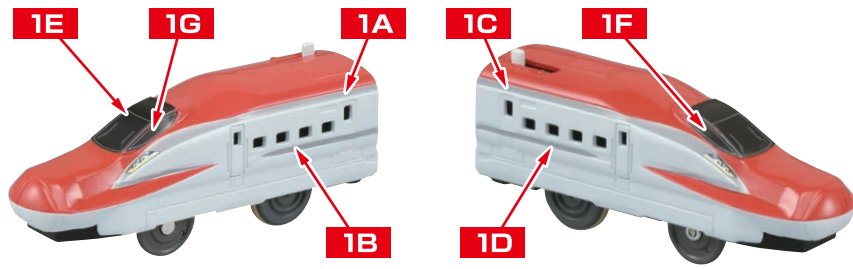

は シールの貼りかた

りょうめ どうりょくしゃ ■ 1両目 (動力車)