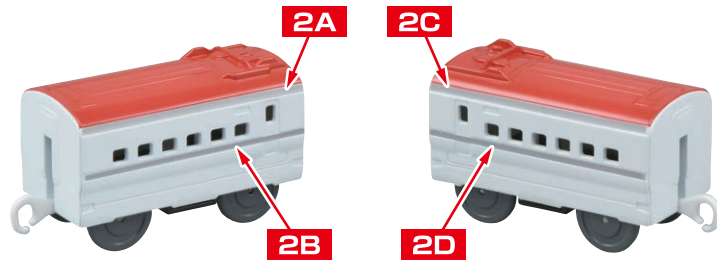

は シールの貼りかた

りょうめ どうりょくしゃ ■ 1両目 (動力車)

りょうめ ■ 2両目

りょうめ ■ 3両目