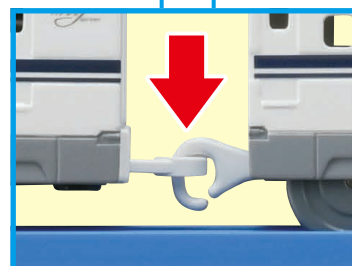

③ スイッチの入れかた

矢印のONの方向へ
スイッチを入れてください。

※手で押して走らせるときは、
スイッチを「OFF」にしてください。

1スピード車両

※遊び終わった後は電池を外して保管してください。

れんげつ 連結のさせかた

① 1両目(動力車)の連結部品を引き出す。

れんげつ ぶ ひん
連結部品をカチッと音がおとすまで、
やじるし ほうこう ひ だ
矢印の方向に引き出してください。

② 中間車・後尾車の連結部品を出す。

フックタイプの
れんげつ ぶ ひん や じるし ほうこう
連結部品を矢印の方向に
たお だ
倒して出します。

③ 連結

れんげつ さい
※ 連結させる際は
れんげつ ぶ ひん
フックタイプの連結部品が
うご うえ お
動かないように上から押さえて
れんげつ
連結させてください。

せつめいようしゃしん しんかんせん しょう
※ 説明用写真は『ES-01 新幹線 N700S』を使用しております。

は シールの貼りかた

りょうめ どうりょくしゃ ■ 1両目 (動力車)

りょうめ ■ 2両目

りょうめ ■ 3両目

でんち い ちゅうい 電池の入れかたの注意

下記イラストのように、**接点**が**コイルタイプ**のものは、電池の入れかたに注意してください。

- 電池をセットする際は、**イラスト①**のように、電池をなるべく本体(シャーシ)と平行になるような位置からセットしてください。**イラスト②**のように、電池を立てた状態からコイルをあおるようにするなど正しくセットしなかった場合、コイルが曲がり電池の外装ラベルが破損し、電池の発熱・破裂・液漏れの恐れがあります。
- コイルが**イラスト③**のようになってしまった場合すぐに使用を中止してください。