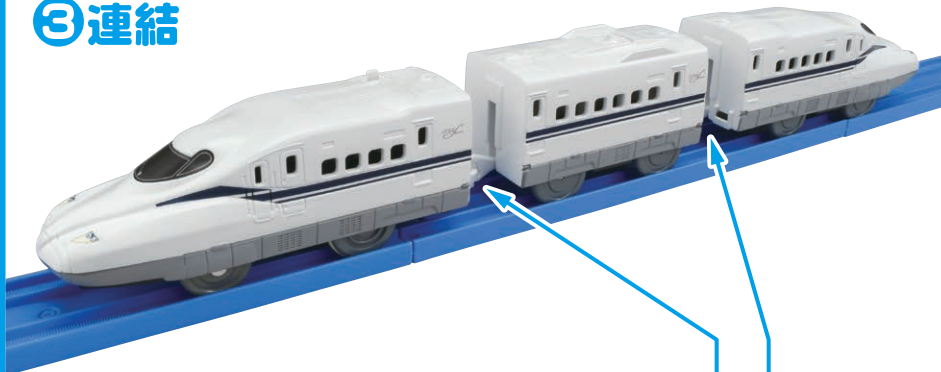

れんげつ 連結のさせかた

① 1両目(動力車)の連結部品を引き出す。

れんげつ ぶ ひん
連結部品をカチッと音がおとすまで、
やじるし ほうこう ひ だ
矢印の方向に引き出してください。

② 中間車・後尾車の連結部品を出す。

フックタイプの
れんげつ ぶ ひん や じるし ほうこう
連結部品を矢印の方向に
たお だ
倒して出します。

③ 連結

れんげつ さい
※ 連結させる際は
れんげつ ぶ ひん
フックタイプの連結部品が
うご うえ お
動かないように上から押さえて
れんげつ
連結させてください。

せつめいようしゃしん しんかんせん しょう
※ 説明用写真は『ES-01 新幹線 N700S』を使用しております。