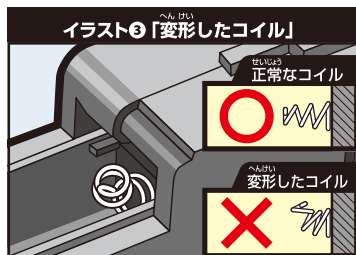

③ スイッチの入れかた

矢印のONの方向へ
スイッチを入れてください。

※手で押して走らせるときは、
スイッチを「OFF」にしてください。

1スピード車両

※遊び終わった後は電池を外して保管してください。

れんげつ 連結のさせかた

① 1両目(動力車)の連結部品を引き出す。

れんげつ ぶ ひん
連結部品をカチッと音がおとすまで、
やじるし ほうこう ひ だ
矢印の方向に引き出してください。

② 中間車・後尾車の連結部品を出す。

フックタイプの
れんげつ ぶ ひん や じるし ほうこう
連結部品を矢印の方向に
たお だ
倒して出します。

③ 連結

れんげつ さい
※ 連結させる際は
れんげつ ぶ ひん
フックタイプの連結部品が
うご うえ お
動かないように上から押さえて
れんげつ
連結させてください。

せつめいようしゃしん しんかんせん しょう
※ 説明用写真は『ES-01 新幹線 N700S』を使用しております。

は シールの貼りかた

りょうめ どうりょくしゃ ■ 1両目 (動力車)

りょうめ ■ 2両目

りょうめ ■ 3両目

でんち い ちゅうい 電池の入れかたの注意

下記イラストのように、**接点**が**コイルタイプ**のものは、電池の入れかたに注意してください。

- 電池をセットする際は、**イラスト①**のように、電池をなるべく本体(シャーシ)と平行になるような位置からセットしてください。**イラスト②**のように、電池を立てた状態からコイルをあおるようにするなど正しくセットしなかった場合、コイルが曲がり電池の外装ラベルが破損し、電池の発熱・破裂・液漏れの恐れがあります。
- コイルが**イラスト③**のようになってしまった場合すぐに使用を中止してください。

連結部品・ゴムタイヤの交換用部品販売のご案内

※交換は保護者の方が行ってください。※交換の際に部品の紛失にご注意ください。

タカラトミーでは、プラレールでいつまでも楽しく遊んでいただくために、アフターサービスを行っております。

万一遊んでいるうちに、動力輪のゴムタイヤがすりへったり、連結部品が破損してしまったときは、プラレール商品取扱店舗、または下記通販サイトにてお買い求めください。

※必ずお客様のプラレールが部品交換出来るかご確認の上、ご購入ください。