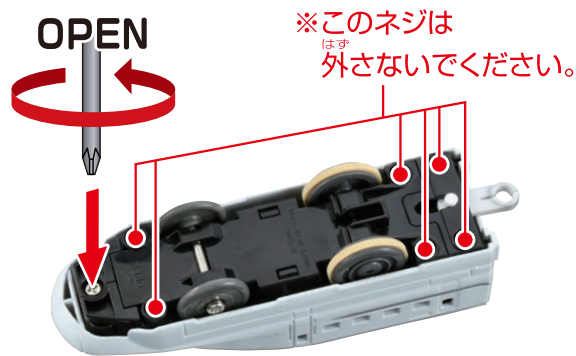

基本の遊びがそろってデビューにもぴったり!

- スイッチをOFFにすることで手こrogashiで遊ぶことができます。
- 電池を入れスイッチをONにすることで、電動走行させることができます。
- 既存プラレールのレール・情景部品で走らせて遊ぶことができます。

遊びかたの注意

- ※ESシリーズは既存の車両商品とは一部仕様異なります。
- ※車両・レール・情景部品の組み合わせによって本来の遊びができない場合がございます。
- ※連結させる際は連結部品が動かないように押さえて連結させてください。
- ※電動走行させる際は3両編成で遊んでください。
- ※中間に他の車両等を入れると本来の遊びが出来ない場合がございます。

あそ 遊びかた (動力車の動かしかた) どうりよくしゃ うご

① ボディの取り外しかた

プラスドライバーでシャーシ先端のネジをゆるめ、ボディを取り外してください。

② 乾電池の入れかた

写真のように
単3形アルカリ乾電池1本(別売)を
⊕ ⊖を間違えないように
正しくセットした後に、ボディを
傾けながらシャーシに取り付けます。
その後、ネジをしめてください。

※イラスト『※誤った電池の入れ方』のように、
電池を正しくセットしなかった場合、
電池の外装ラベルが破損し電池の発熱・破裂・
液漏れの恐れがあります。詳細は本取扱説明書
5ページ目をご確認ください。

③ スイッチの入れかた

矢印のONの方向へ
スイッチを入れてください。

※手で押して走らせるときは、
スイッチを「OFF」にしてください。

1スピード車両

※遊び終わった後は電池を外して保管してください。

れんげつ 連結のさせかた

① 1両目(動力車)の連結部品を引き出す。

れんげつ ぶ ひん
連結部品をカチッと音がおとすまで、
やじるし ほうこう ひ だ
矢印の方向に引き出してください。