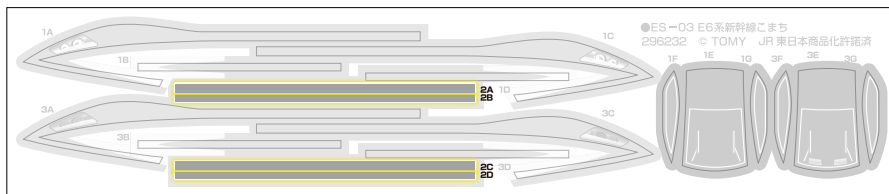

③ スイッチの入れかた

矢印のONの方向へ
スイッチを入れてください。

※手で押して走らせるときは、
スイッチを「OFF」にしてください。

1スピード車両

※遊び終わった後は電池を外して保管してください。

れんげつ 連結のさせかた

① 1両目(動力車)の連結部品を引き出す。

れんげつ ぶ ひん
連結部品をカチッと音がおとすまで、
やじるし ほうこう ひ だ
矢印の方向に引き出してください。

② 中間車・後尾車の連結部品を出す。

フックタイプの
れんげつ ぶ ひん や じるし ほうこう
連結部品を矢印の方向に
たお だ
倒して出します。

③ 連結

れんげつ さい
※ 連結させる際は
れんげつ ぶ ひん
フックタイプの連結部品が
うご うえ お
動かないように上から押さえて
れんげつ
連結させてください。

せつめいようしゃしん しんかんせん しょう
※ 説明用写真は『ES-01 新幹線 N700S』を使用しております。

は シールの貼りかた

りょうめ どうりょくしゃ ■ 1両目 (動力車)

りょうめ ■ 2両目

りょうめ ■ 3両目

でんち い ちゅうい 電池の入れかたの注意

下記イラストのように、**接点**が**コイルタイプ**のものは、電池の入れかたに注意してください。

- 電池をセットする際は、**イラスト①**のように、電池をなるべく本体(シャーシ)と平行になるような位置からセットしてください。**イラスト②**のように、電池を立てた状態からコイルをあおるようにするなど正しくセットしなかった場合、コイルが曲がり電池の外装ラベルが破損し、電池の発熱・破裂・液漏れの恐れがあります。
- コイルが**イラスト③**のようになってしまった場合すぐに使用を中止してください。