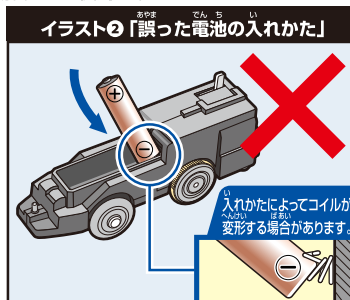

③ スイッチの入れかた

矢印のONの方向へ
スイッチを入れてください。

※手で押して走らせるときは、
スイッチを「OFF」にしてください。

1スピード車両

※遊び終わった後は電池を外して保管してください。

れんげつ 連結のさせかた

① 1両目(動力車)の連結部品を引き出す。

れんげつ ぶ ひん
連結部品をカチッと音がおとすまで、
やじるし ほうこう ひ だ
矢印の方向に引き出してください。

② 中間車・後尾車の連結部品を出す。

フックタイプの
れんげつ ぶ ひん や じるし ほうこう
連結部品を矢印の方向に
たお だ
倒して出します。

③ 連結

れんげつ さい
※ 連結させる際は
れんげつ ぶ ひん
フックタイプの連結部品が
うご うえ お
動かないように上から押さえて
れんげつ
連結させてください。

せつめいようしゃしん しんかんせん しょう
※ 説明用写真は『ES-01 新幹線 N700S』を使用しております。

は シールの貼りかた

りょうめ どうりょくしゃ ■ 1両目 (動力車)

りょうめ ■ 2両目

りょうめ ■ 3両目

でんち い ちゅうい 電池の入れかたの注意

下記イラストのように、**接点**が**コイルタイプ**のものは、電池の入れかたに注意してください。

- 電池をセットする際は、**イラスト①**のように、電池をなるべく本体(シャーシ)と平行になるような位置からセットしてください。**イラスト②**のように、電池を立てた状態からコイルをあおるようにするなど正しくセットしなかった場合、コイルが曲がり電池の外装ラベルが破損し、電池の発熱・破裂・液漏れの恐れがあります。
- コイルが**イラスト③**のようになってしまった場合すぐに使用を中止してください。