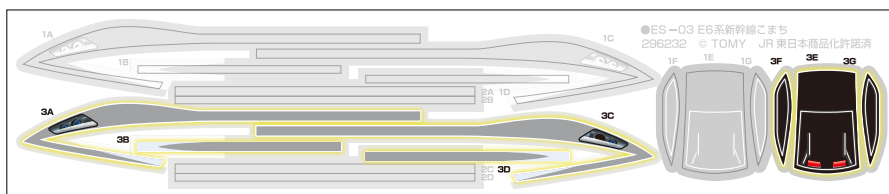

② 中間車・後尾車の連結部品を出す。

フックタイプの
れんげつ ぶ ひん や じるし ほうこう
連結部品を矢印の方向に
たお だ
倒して出します。

③ 連結

れんげつ さい
※ 連結させる際は
れんげつ ぶ ひん
フックタイプの連結部品が
うご うえ お
動かないように上から押さえて
れんげつ
連結させてください。

せつめいようしゃしん しんかんせん しょう
※ 説明用写真は『ES-01 新幹線 N700S』を使用しております。

は シールの貼りかた

りょうめ どうりょくしゃ ■ 1両目 (動力車)

りょうめ ■ 2両目

りょうめ ■ 3両目

でんち い ちゅうい 電池の入れかたの注意

下記イラストのように、**接点**が**コイルタイプ**のものは、電池の入れかたに注意してください。

- 電池をセットする際は、**イラスト①**のように、電池をなるべく本体(シャーシ)と平行になるような位置からセットしてください。**イラスト②**のように、電池を立てた状態からコイルをあおるようにするなど正しくセットしなかった場合、コイルが曲がり電池の外装ラベルが破損し、電池の発熱・破裂・液漏れの恐れがあります。
- コイルが**イラスト③**のようになってしまった場合すぐに使用を中止してください。