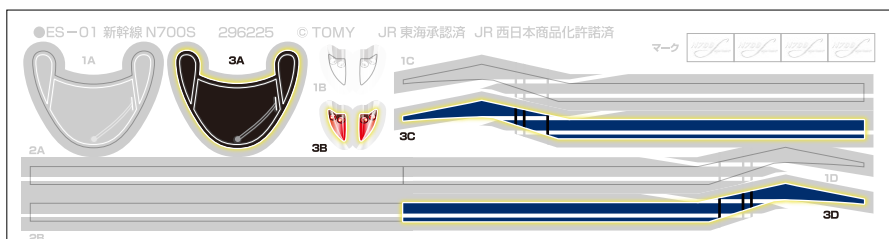

③ スイッチの入れかた

矢印のONの方向へ
スイッチを入れてください。

※手で押して走らせるときは、
スイッチを「OFF」にしてください。

※遊び終わった後は電池を外して保管してください。

れんげつ 連結のさせかた

① 1両目(動力車)の連結部品を引き出す。

れんげつ ぶ ひん
連結部品をカチッと音がおと
やじるし ほうこう ひ だ
矢印の方向に引き出してください。

② 中間車・後尾車の連結部品を出す。

フックタイプの
れんげつ ぶ ひん や じるし ほうこう
連結部品を矢印の方向に
たお だ
倒して出します。

③ 連結

れんげつ さい
※ 連結させる際は
フックタイプの連結部品が
うご 動かないように上から押さえて
れんげつ うえ お
連結させてください。

せつめいようしゃしん しんかんせん しょう
※ 説明用写真は『ES-01 新幹線 N700S』を使用しております。

は シールの貼りかた

りょうめ どうりよくしゃ ■1両目(動力車)

りょうめ ■2両目

りょうめ ■3両目

でんち い ちゆう い 電池の入れかたの注意

下記イラストのように、**接点**が**コイルタイプ**のものは、電池の入れかたに注意してください。

- 電池をセットする際は、**イラスト①**のように、電池をなるべく本体(シャーシ)と平行になるような位置からセットしてください。**イラスト②**のように、電池を立てた状態からコイルをあおるようにするなど正しくセットしなかった場合、コイルが曲がり電池の外装ラベルが破損し、電池の発熱・破裂・液漏れの恐れがあります。
- コイルが**イラスト③**のようになってしまった場合すぐに使用を中止してください。