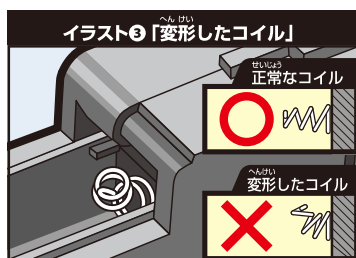

③ スイッチの入れかた

矢印のONの方向へ
スイッチを入れてください。

※手で押して走らせるときは、
スイッチを「OFF」にしてください。

※遊び終わった後は電池を外して保管してください。

れんげつ 連結のさせかた

① 1両目(動力車)の連結部品を引き出す。

れんげつ ぶ ひん
連結部品をカチッと音がおと
やじるし ほうこう ひ だ
矢印の方向に引き出してください。

② 中間車・後尾車の連結部品を出す。

フックタイプの
れんげつ ぶ ひん や じるし ほうこう
連結部品を矢印の方向に
たお だ
倒して出します。

③ 連結

れんげつ さい
※ 連結させる際は
フックタイプの連結部品が
うご 動かないように上から押さえて
れんげつ うえ お
連結させてください。

せつめいようしゃしん しんかんせん しょう
※ 説明用写真は『ES-01 新幹線 N700S』を使用しております。

は シールの貼りかた

りょうめ どうりよくしゃ ■1両目(動力車)

りょうめ ■2両目

りょうめ ■3両目

でんち い ちゆう い 電池の入れかたの注意

下記イラストのように、**接点**が**コイルタイプ**のものは、電池の入れかたに注意してください。

- 電池をセットする際は、**イラスト①**のように、電池をなるべく本体(シャーシ)と平行になるような位置からセットしてください。**イラスト②**のように、電池を立てた状態からコイルをあおるようにするなど正しくセットしなかった場合、コイルが曲がり電池の外装ラベルが破損し、電池の発熱・破裂・液漏れの恐れがあります。
- コイルが**イラスト③**のようになってしまった場合すぐに使用を中止してください。

連結部品・ゴムタイヤの交換用部品販売のご案内

※交換は保護者の方が行ってください。※交換の際に部品の紛失にご注意ください。

タカラトミーでは、プラレールでいつまでも楽しく遊んでいただくために、アフターサービスを行っております。

万一遊んでいるうちに、動力輪のゴムタイヤがすりへったり、連結部品が破損してしまったときは、プラレール商品取扱店舗、または下記通販サイトにてお買い求めください。

※必ずお客様のプラレールが部品交換出来るかご確認の上、ご購入ください。