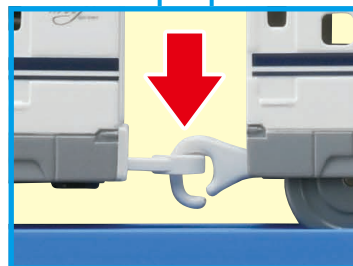

① ボディの取り外しかた

プラスドライバーでシャーシ先端のネジをゆるめ、ボディを取り外してください。

② 乾電池の入れかた

写真のように
単3形アルカリ乾電池1本(別売)を
⊕ ⊖を間違えないように
正しくセットした後に、ボディを
傾けながらシャーシに取り付けます。
その後、ネジをしめてください。

※イラスト『※誤った電池の入れ方』のように、
電池を正しくセットしなかった場合、
電池の外装ラベルが破損し電池の発熱・破裂・
液漏れの恐れがあります。詳細は本取扱説明書
5ページ目をご確認ください。

③ スイッチの入れかた

矢印のONの方向へ
スイッチを入れてください。

※手で押して走らせるときは、
スイッチを「OFF」にしてください。

※遊び終わった後は電池を外して保管してください。

れんげつ 連結のさせかた

① 1両目(動力車)の連結部品を引き出す。

れんげつ ぶ ひん
連結部品をカチッと音がおと
やじるし ほうこう ひ だ
矢印の方向に引き出してください。

② 中間車・後尾車の連結部品を出す。

フックタイプの
れんげつ ぶ ひん や じるし ほうこう
連結部品を矢印の方向に
たお だ
倒して出します。

③ 連結

れんげつ さい
※ 連結させる際は
フックタイプの連結部品が
うご 動かないように上から押さえて
れんげつ うえ お
連結させてください。

せつめいようしゃしん しんかんせん しょう
※ 説明用写真は『ES-01 新幹線 N700S』を使用しております。

は シールの貼りかた

りょうめ どうりよくしゃ ■1両目(動力車)