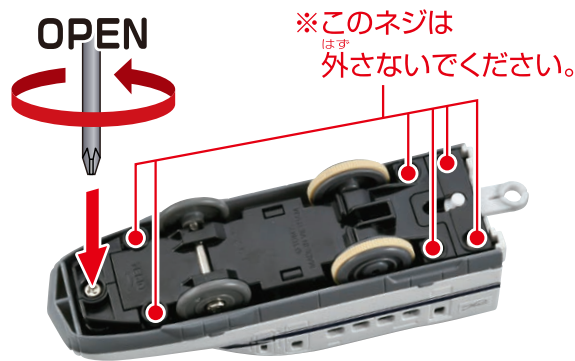

基本の遊びがそろってデビューにもぴったり!

- スイッチをOFFにすることで手こしがしで遊ぶことができます。
- 電池を入れスイッチをONにすることで、電動走行させることができます。
- 既存プラレールのレール・情景部品で走らせて遊ぶことができます。

遊びかたの注意

- ※ESシリーズは既存の車両商品とは一部仕様異なります。
- ※車両・レール・情景部品の組み合わせによって本来の遊びができない場合がございます。
- ※連結させる際は連結部品が動かないように押さえて連結させてください。
- ※電動走行させる際は3両編成で遊んでください。
- ※中間に他の車両等を入れると本来の遊びが出来ない場合がございます。

① ボディの取り外しかた

プラスドライバーでシャーシ先端のネジをゆるめ、ボディを取り外してください。

② 乾電池の入れかた

写真のように
単3形アルカリ乾電池1本(別売)を
⊕ ⊖を間違えないように
正しくセットした後に、ボディを
傾けながらシャーシに取り付けます。
その後、ネジをしめてください。

※イラスト『※誤った電池の入れ方』のように、
電池を正しくセットしなかった場合、
電池の外装ラベルが破損し電池の発熱・破裂・
液漏れの恐れがあります。詳細は本取扱説明書
5ページ目をご確認ください。

③ スイッチの入れかた

矢印のONの方向へ
スイッチを入れてください。

※手で押して走らせるときは、
スイッチを「OFF」にしてください。

※遊び終わった後は電池を外して保管してください。

れんげつ 連結のさせかた

① 1両目(動力車)の連結部品を引き出す。

れんげつ ぶ ひん
連結部品をカチッと音がおと
やじるし ほうこう ひ だ
矢印の方向に引き出してください。

② 中間車・後尾車の連結部品を出す。