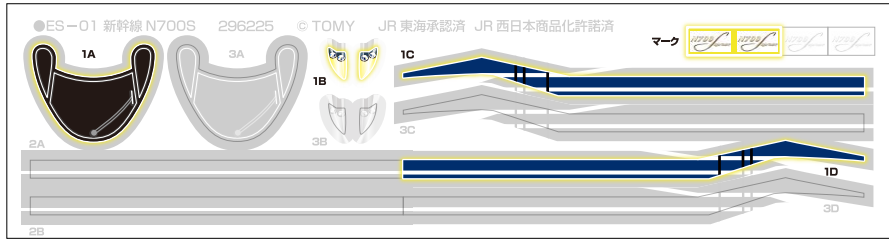

③ スイッチの入れかた

矢印のONの方向へ
スイッチを入れてください。

※手で押して走らせるときは、
スイッチを「OFF」にしてください。

※遊び終わった後は電池を外して保管してください。

れんげつ 連結のさせかた

① 1両目(動力車)の連結部品を引き出す。

れんげつ ぶ ひん
連結部品をカチッと音がおと
やじるし ほうこう ひ だ
矢印の方向に引き出してください。

② 中間車・後尾車の連結部品を出す。

フックタイプの
れんげつ ぶ ひん や じるし ほうこう
連結部品を矢印の方向に
たお だ
倒して出します。

③ 連結

れんげつ さい
※ 連結させる際は
フックタイプの連結部品が
うご 動かないように上から押さえて
れんげつ うえ お
連結させてください。

せつめいようしゃしん しんかんせん しょう
※ 説明用写真は『ES-01 新幹線 N700S』を使用しております。

は シールの貼りかた

りょうめ どうりよくしゃ ■1両目(動力車)

りょうめ ■2両目

りょうめ ■3両目

でんち い ちゆう い 電池の入れかたの注意

下記イラストのように、**接点**が**コイルタイプ**のものは、電池の入れかたに注意してください。

- 電池をセットする際は、**イラスト①**のように、電池をなるべく本体(シャーシ)と平行になるような位置からセットしてください。**イラスト②**のように、電池を立てた状態からコイルをあおるようにするなど正しくセットしなかった場合、コイルが曲がり電池の外装ラベルが破損し、電池の発熱・破裂・液漏れの恐れがあります。
- コイルが**イラスト③**のようになってしまった場合すぐに使用を中止してください。