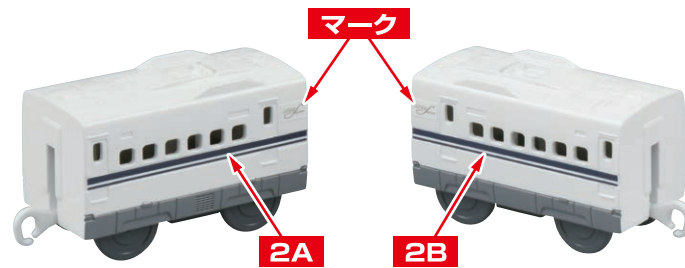

は シールの貼りかた

りょうめ どうりよくしゃ ■1両目(動力車)

りょうめ ■2両目

りょうめ ■3両目