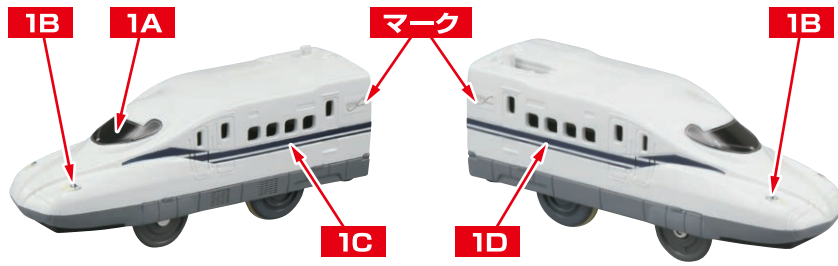

③ スイッチの入れかた

矢印のONの方向へ
スイッチを入れてください。

※手で押して走らせるときは、
スイッチを「OFF」にしてください。

※遊び終わった後は電池を外して保管してください。

れんげつ 連結のさせかた

① 1両目(動力車)の連結部品を引き出す。

れんげつ ぶ ひん
連結部品をカチッと音がおと
やじるし ほうこう ひ だ
矢印の方向に引き出してください。

② 中間車・後尾車の連結部品を出す。

フックタイプの
れんげつ ぶ ひん や じるし ほうこう
連結部品を矢印の方向に
たお だ
倒して出します。

③ 連結

れんげつ さい
※ 連結させる際は
フックタイプの連結部品が
うご 動かないように上から押さえて
れんげつ うえ お
連結させてください。

せつめいようしゃしん しんかんせん しょう
※ 説明用写真は『ES-01 新幹線 N700S』を使用しております。

は シールの貼りかた

りょうめ どうりよくしゃ ■1両目(動力車)