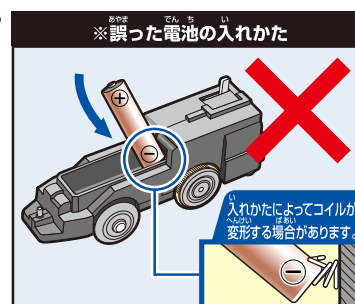

基本の遊びがそろってデビューにもぴったり!

- スイッチをOFFにすることで手こしがしで遊ぶことができます。
- 電池を入れスイッチをONにすることで、電動走行させることができます。
- 既存プラレールのレール・情景部品で走らせて遊ぶことができます。

遊びかたの注意

- ※ESシリーズは既存の車両商品とは一部仕様異なります。
- ※車両・レール・情景部品の組み合わせによって本来の遊びができない場合がございます。
- ※連結させる際は連結部品が動かないように押さえて連結させてください。
- ※電動走行させる際は3両編成で遊んでください。
- ※中間に他の車両等を入れると本来の遊びが出来ない場合がございます。

① ボディの取り外しかた

プラスドライバーでシャーシ先端のネジをゆるめ、ボディを取り外してください。

② 乾電池の入れかた

写真のように
単3形アルカリ乾電池1本(別売)を
⊕ ⊖を間違えないように
正しくセットした後に、ボディを
傾けながらシャーシに取り付けます。
その後、ネジをしめてください。

※イラスト『※誤った電池の入れ方』のように、
電池を正しくセットしなかった場合、
電池の外装ラベルが破損し電池の発熱・破裂・
液漏れの恐れがあります。詳細は本取扱説明書
5ページ目をご確認ください。

③ スイッチの入れかた

矢印のONの方向へ
スイッチを入れてください。

※手で押して走らせるときは、
スイッチを「OFF」にしてください。

※遊び終わった後は電池を外して保管してください。

れんげつ 連結のさせかた

① 1両目(動力車)の連結部品を引き出す。

れんげつ ぶ ひん
連結部品をカチッと音がおと
やじるし ほうこう ひ だ
矢印の方向に引き出してください。

② 中間車・後尾車の連結部品を出す。