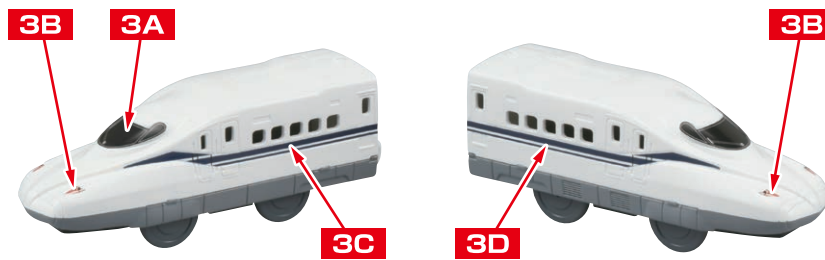

は シールの貼りかた

りょうめ どうりよくしゃ ■1両目(動力車)

りょうめ ■2両目

りょうめ ■3両目