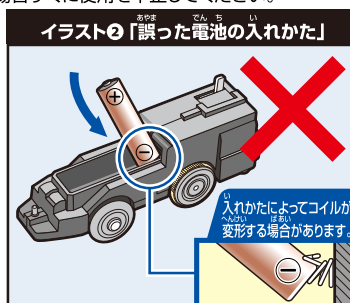

③ スイッチの入れかた

矢印のONの方向へ
スイッチを入れてください。

※手で押して走らせるときは、
スイッチを「OFF」にしてください。

※遊び終わった後は電池を外して保管してください。

れんげつ 連結のさせかた

① 1両目(動力車)の連結部品を引き出す。

れんげつ ぶ ひん
連結部品をカチッと音がおと
やじるし ほうこう ひ だ
矢印の方向に引き出してください。

② 中間車・後尾車の連結部品を出す。

フックタイプの
れんげつ ぶ ひん や じるし ほうこう
連結部品を矢印の方向に
たお だ
倒して出します。

③ 連結

れんげつ さい
※ 連結させる際は
フックタイプの連結部品が
うご 動かないように上から押さえて
れんげつ うえ お
連結させてください。

せつめいようしゃしん しんかんせん しょう
※ 説明用写真は『ES-01 新幹線 N700S』を使用しております。

は シールの貼りかた

りょうめ どうりよくしゃ ■1両目(動力車)

りょうめ ■2両目

りょうめ ■3両目

でんち い ちゆう い 電池の入れかたの注意

下記イラストのように、**接点**が**コイルタイプ**のものは、電池の入れかたに注意してください。

- 電池をセットする際は、**イラスト①**のように、電池をなるべく本体(シャーシ)と平行になるような位置からセットしてください。**イラスト②**のように、電池を立てた状態からコイルをあおるようにするなど正しくセットしなかった場合、コイルが曲がり電池の外装ラベルが破損し、電池の発熱・破裂・液漏れの恐れがあります。
- コイルが**イラスト③**のようになってしまった場合すぐに使用を中止してください。