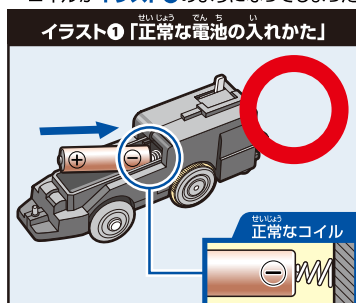

③ スイッチの入れかた

矢印のONの方向へ
スイッチを入れてください。

※手で押して走らせるときは、
スイッチを「OFF」にしてください。

※遊び終わった後は電池を外して保管してください。

れんげつ 連結のさせかた

① 1両目(動力車)の連結部品を引き出す。

れんげつ ぶ ひん
連結部品をカチッと音がおと
やじるし ほうこう ひ だ
矢印の方向に引き出してください。

② 中間車・後尾車の連結部品を出す。

フックタイプの
れんげつ ぶ ひん や じるし ほうこう
連結部品を矢印の方向に
たお だ
倒して出します。

③ 連結

れんげつ さい
※ 連結させる際は
フックタイプの連結部品が
うご 動かないように上から押さえて
れんげつ うえ お
連結させてください。

せつめいようしゃしん しんかんせん しょう
※ 説明用写真は『ES-01 新幹線 N700S』を使用しております。

は シールの貼りかた

りょうめ どうりよくしゃ ■1両目(動力車)

りょうめ ■2両目

りょうめ ■3両目

でんち い ちゆう い 電池の入れかたの注意

下記イラストのように、**接点**が**コイルタイプ**のものは、電池の入れかたに注意してください。

- 電池をセットする際は、**イラスト①**のように、電池をなるべく本体(シャーシ)と平行になるような位置からセットしてください。**イラスト②**のように、電池を立てた状態からコイルをあおるようにするなど正しくセットしなかった場合、コイルが曲がり電池の外装ラベルが破損し、電池の発熱・破裂・液漏れの恐れがあります。
- コイルが**イラスト③**のようになってしまった場合すぐに使用を中止してください。