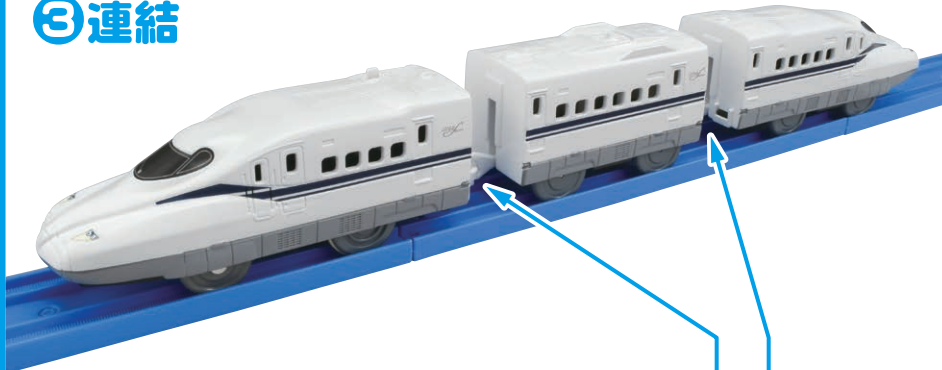

③ 連結

れんげつ さい
※ 連結させる際は
フックタイプの連結部品が
うご 動かないように上から押さえて
れんげつ うえ お
連結させてください。