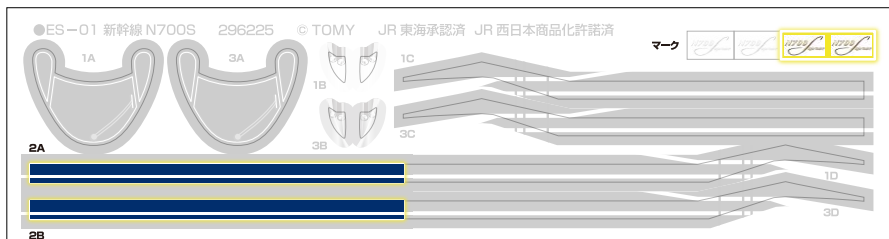

③ スイッチの入れかた

矢印のONの方向へ
スイッチを入れてください。

※手で押して走らせるときは、
スイッチを「OFF」にしてください。

※遊び終わった後は電池を外して保管してください。

れんげつ 連結のさせかた

① 1両目(動力車)の連結部品を引き出す。

れんげつ ぶ ひん
連結部品をカチッと音がおと
やじるし ほうこう ひ だ
矢印の方向に引き出してください。

② 中間車・後尾車の連結部品を出す。

フックタイプの
れんげつ ぶ ひん や じるし ほうこう
連結部品を矢印の方向に
たお だ
倒して出します。

③ 連結

れんげつ さい
※ 連結させる際は
フックタイプの連結部品が
うご 動かないように上から押さえて
れんげつ うえ お
連結させてください。

せつめいようしゃしん しんかんせん しょう
※ 説明用写真は『ES-01 新幹線 N700S』を使用しております。

は シールの貼りかた

りょうめ どうりよくしゃ ■1両目(動力車)

りょうめ ■2両目

りょうめ ■3両目

でんち い ちゆう い 電池の入れかたの注意

下記イラストのように、**接点**が**コイルタイプ**のものは、電池の入れかたに注意してください。

- 電池をセットする際は、**イラスト①**のように、電池をなるべく本体(シャーシ)と平行になるような位置からセットしてください。**イラスト②**のように、電池を立てた状態からコイルをあおるようにするなど正しくセットしなかった場合、コイルが曲がり電池の外装ラベルが破損し、電池の発熱・破裂・液漏れの恐れがあります。
- コイルが**イラスト③**のようになってしまった場合すぐに使用を中止してください。