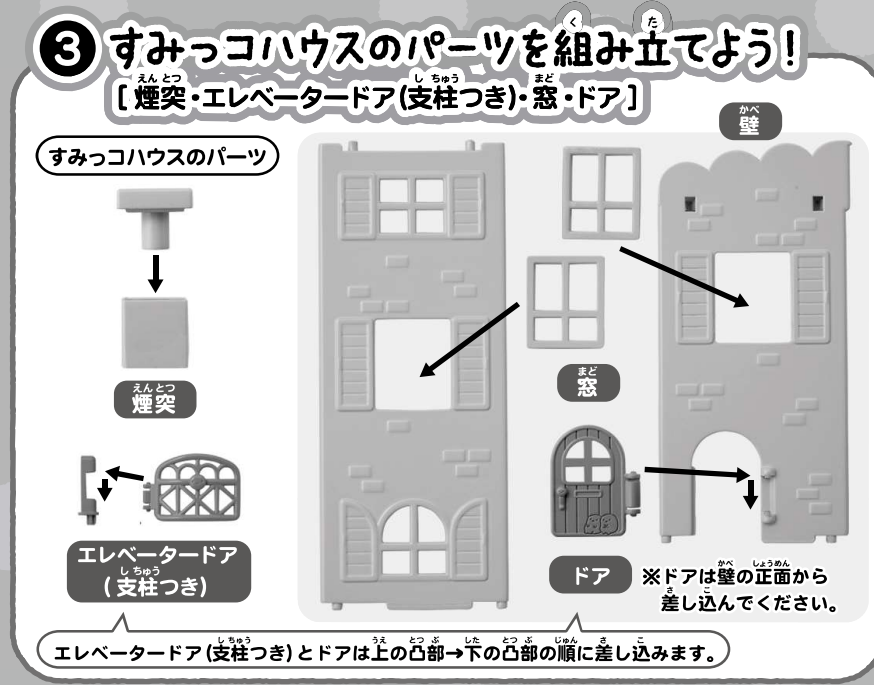

乾電池は使用しません。NO BATTERIES REQUIRED.
●写真やイラストはイメージです。実際の商品とは異なることがあります。
保護者の方とお読みください。
この度は、タカラトミー「くつつすみっこ まわそうしろくまエレベーター 3階建てのすみっこハウス」をお買い上げいただきまして、誠にありがとうございます。ご使用前に、付属の取り扱い説明書(本書)をよくお読みください。また、読み終わった後は必ず保管してください。

株式会社 タカラトミー
〒124-8511 東京都葛飾区立石 7-9-10
タカラトミーでは「子どもたちに安全で楽しいおもちゃと夢を」を第一に考えております。そのため、常に製品に対し研究、改良を行っており、お買い上げ時期によって同一製品の中にも多少異なるものや、パッケージの写真やイラストなどと異なる場合がございますがご了承ください。製品につきましても、万全の注意をはらって製造に当たっておりますが、万一お気付きの点がございましたら下記までご連絡ください。

タカラトミーグループ お客様相談室 おかけ間違いのないようご注意ください
製品の修理などについては下記お客様相談室までお問い合わせください
0570-041031 電話受付時間 10~17時 月曜日~金曜日(土日・祝日を除く) **タカラトミーサポート** 検索
本製品のお客様サポートは日本国内でのご購入かつ日本国内からのお問い合わせに限りです。
(Customer service is only available in case this product purchased in Japan and inquired from Japan domestic.)
●たのしいタカラトミーの情報はインターネットで www.takaratomy.co.jp ©TOMY

＜使用上の注意＞
○包装材は開封後すぐに捨ててください。○ご使用前に、取り扱い説明書(本書)をよくお読みください。また読み終わった後は必ず保管しておいてください。○吸盤の特性上、著しく温度が低い所では吸着しない場合があります。○長時間、吸盤を貼りつけると吸盤の変形や色移り、吸着面に跡が残ることがありますので、遊んだあとは外した状態で保管してください。(貼りつけたまま放置しないでください。)また、製品以外の箇所に吸盤を貼りつけしないでください。