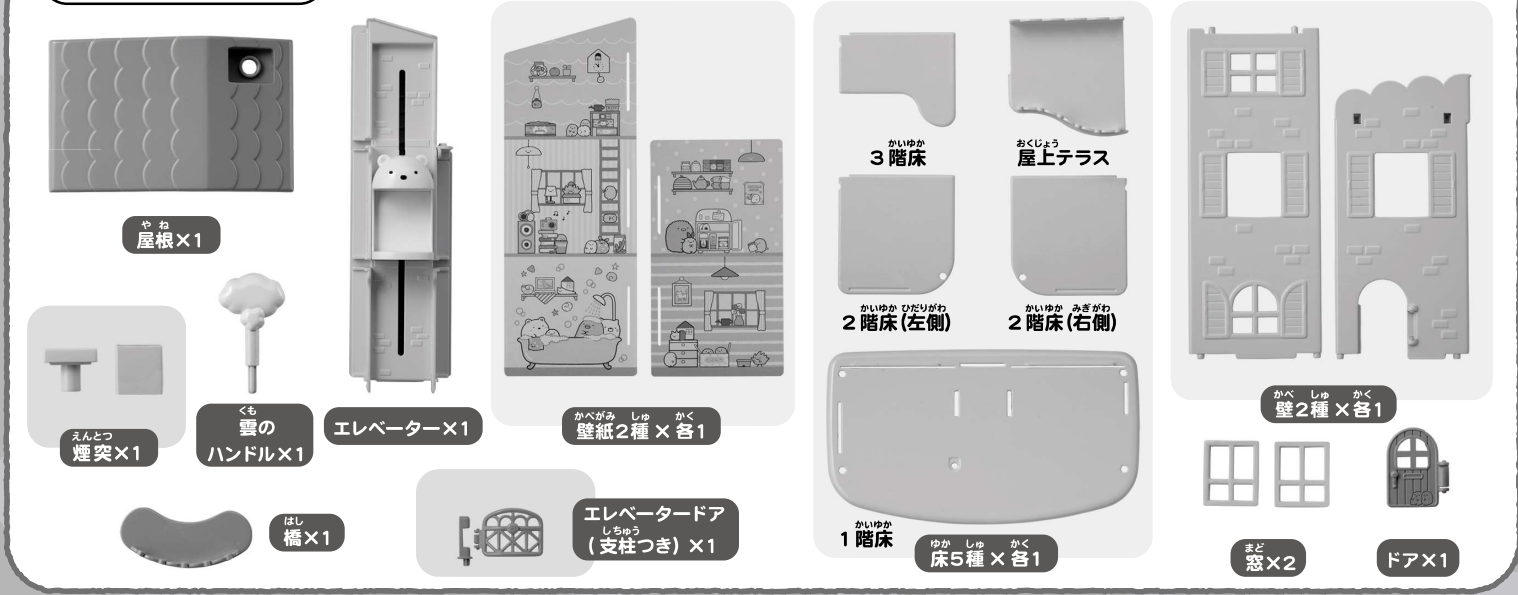

乾電池は使用しません。NO BATTERIES REQUIRED.
●写真やイラストはイメージです。実際の商品とは異なることがあります。
保護者の方とお読みください。
この度は、タカラトミー「くつつすみっこ まわそうしろくまエレベーター 3階建てのすみっこハウス」をお買い上げいただきまして、誠にありがとうございます。ご使用前に、付属の取り扱い説明書(本書)をよくお読みください。また、読み終わった後は必ず保管してください。

株式会社 タカラトミー
〒124-8511 東京都葛飾区立石 7-9-10
タカラトミーでは「子どもたちに安全で楽しいおもちゃと夢を」を第一に考えております。そのため、常に製品に対し研究、改良を行っており、お買い上げ時期によって同一製品の中にも多少異なるものや、パッケージの写真やイラストなどと異なる場合がございますがご了承ください。製品につきましても、万全の注意をはらって製造に当たっておりますが、万一お気付きの点がございましたら下記までご連絡ください。

タカラトミーグループ お客様相談室 おかけ間違いのないようご注意ください
製品の修理などについては下記お客様相談室までお問い合わせください
0570-041031 電話受付時間 10~17時 月曜日~金曜日(土日・祝日を除く) **タカラトミーサポート** 検索
本製品のお客様サポートは日本国内でのご購入かつ日本国内からのお問い合わせに限りです。
(Customer service is only available in case this product purchased in Japan and inquired from Japan domestic.)
●たのしいタカラトミーの情報はインターネットで www.takaratomy.co.jp ©TOMY

＜使用上の注意＞
○包装材は開封後すぐに捨ててください。○ご使用前に、取り扱い説明書(本書)をよくお読みください。また読み終わった後は必ず保管しておいてください。○吸盤の特性上、著しく温度が低い所では吸着しない場合があります。○長時間、吸盤を貼りつけると吸盤の変形や色移り、吸着面に跡が残ることがありますので、遊んだあとは外した状態で保管してください。(貼りつけたまま放置しないでください。)また、製品以外の箇所に吸盤を貼りつけしないでください。