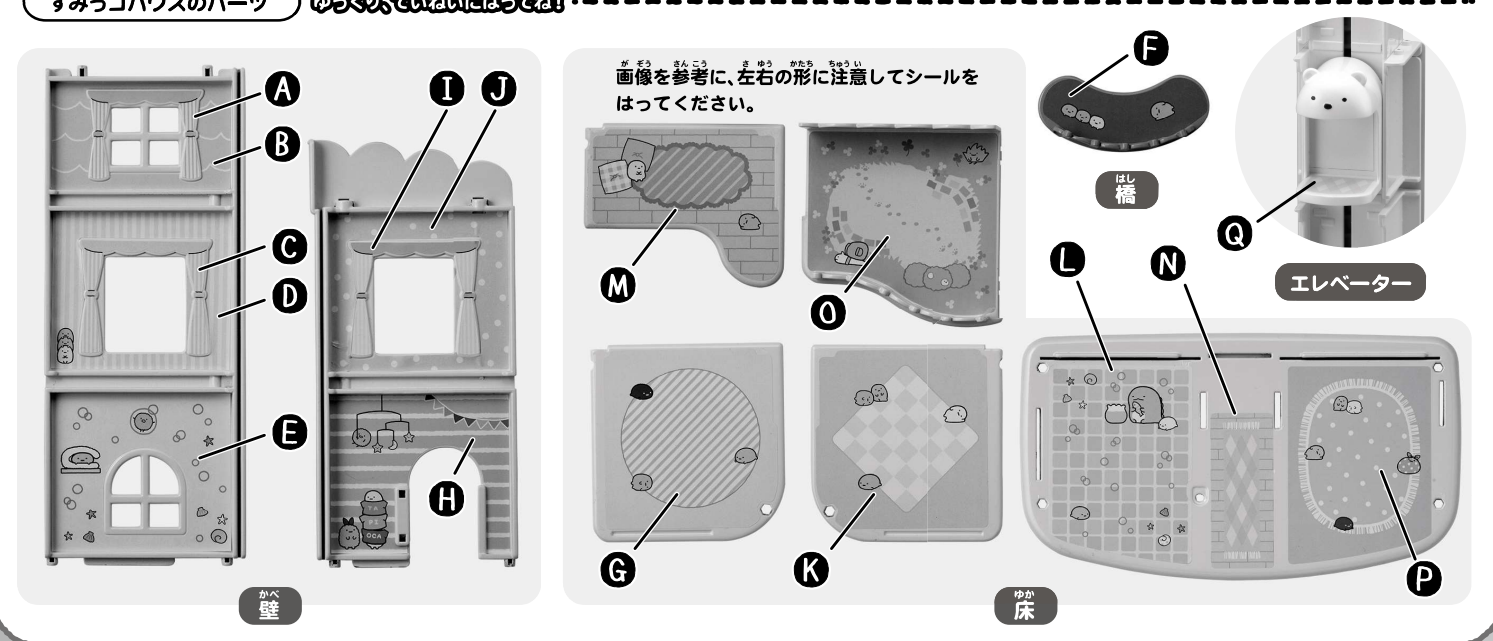

乾電池は使用しません。NO BATTERIES REQUIRED.
●写真やイラストはイメージです。実際の商品とは異なることがあります。
保護者の方とお読みください。
この度は、タカラトミー「くつつすみっこ まわそうしろくまエレベーター 3階建てのすみっこハウス」をお買い上げいただきまして、誠にありがとうございます。ご使用前に、付属の取り扱い説明書(本書)をよくお読みください。また、読み終わった後は必ず保管してください。

株式会社 タカラトミー
〒124-8511 東京都葛飾区立石 7-9-10
タカラトミーでは「子どもたちに安全で楽しいおもちゃと夢を」を第一に考えております。そのため、常に製品に対し研究、改良を行っており、お買い上げ時期によって同一製品の中にも多少異なるものや、パッケージの写真やイラストなどと異なる場合がございますがご了承ください。製品につきましても、万全の注意をはらって製造に当たっておりますが、万一お気付きの点がございましたら下記までご連絡ください。

タカラトミーグループ お客様相談室 おかけ間違いのないようご注意ください
製品の修理などについては下記お客様相談室までお問い合わせください
0570-041031 電話受付時間 10~17時 月曜日~金曜日(土日・祝日を除く) **タカラトミーサポート** 検索
本製品のお客様サポートは日本国内でのご購入かつ日本国内からのお問い合わせに限りです。
(Customer service is only available in case this product purchased in Japan and inquired from Japan domestic.)
●たのしいタカラトミーの情報はインターネットで www.takaratomy.co.jp ©TOMY

＜使用上の注意＞
○包装材は開封後すぐに捨ててください。○ご使用前に、取り扱い説明書(本書)をよくお読みください。また読み終わった後は必ず保管しておいてください。○吸盤の特性上、著しく温度が低い所では吸着しない場合があります。○長時間、吸盤を貼りつけると吸盤の変形や色移り、吸着面に跡が残ることがありますので、遊んだあとは外した状態で保管してください。(貼りつけたまま放置しないでください。)また、製品以外の箇所に吸盤を貼りつけしないでください。