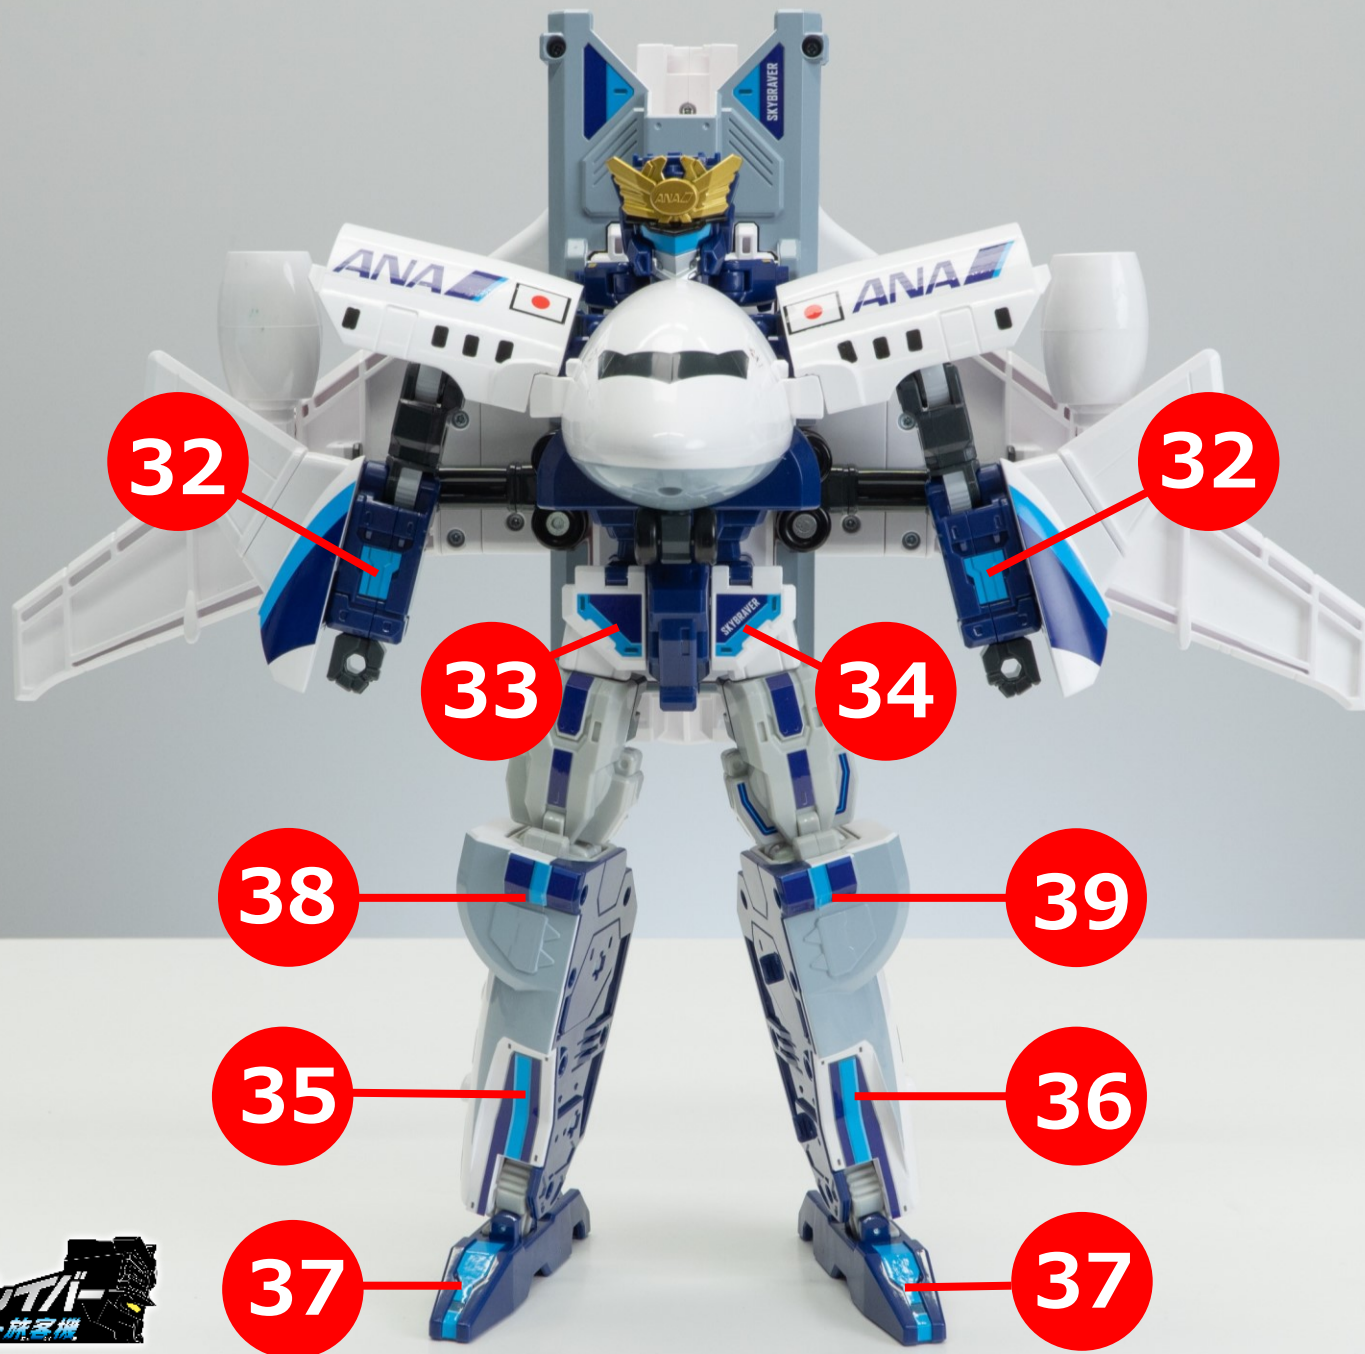

21

19

18

24

23

17

10

11

13

14

40

41

30

31

45

46

43

44

47

48

52/53は好きなラベルを選んでください

57/58/60/61は好きなラベルを選んでください

51 反対側も貼ってください

DX スカイゴレバー  
ANA ジェット旅客機