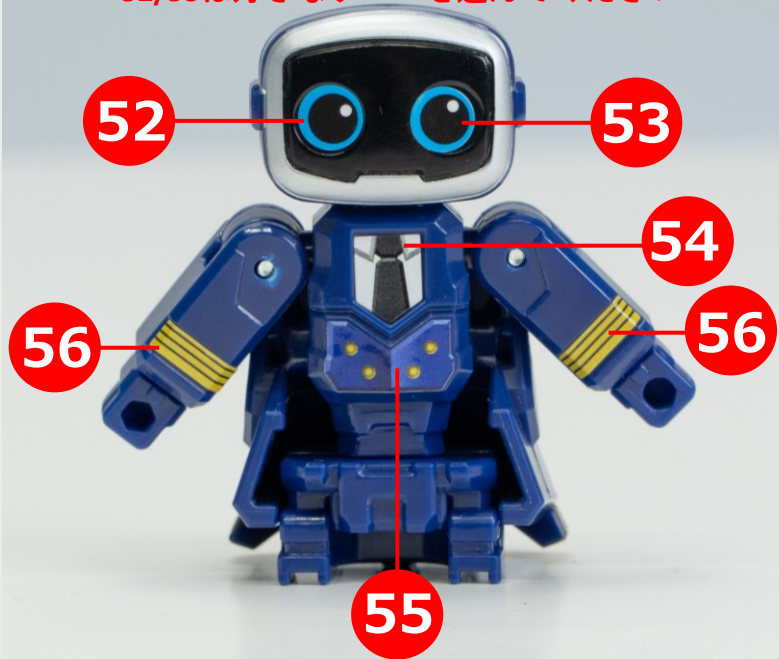

13

14

40

41

30

31

45

46

43

44

47

48

52/53は好きなラベルを選んでください

57/58/60/61は好きなラベルを選んでください

51 反対側も貼ってください

DX スカイゴレバー  
ANA ジェット旅客機