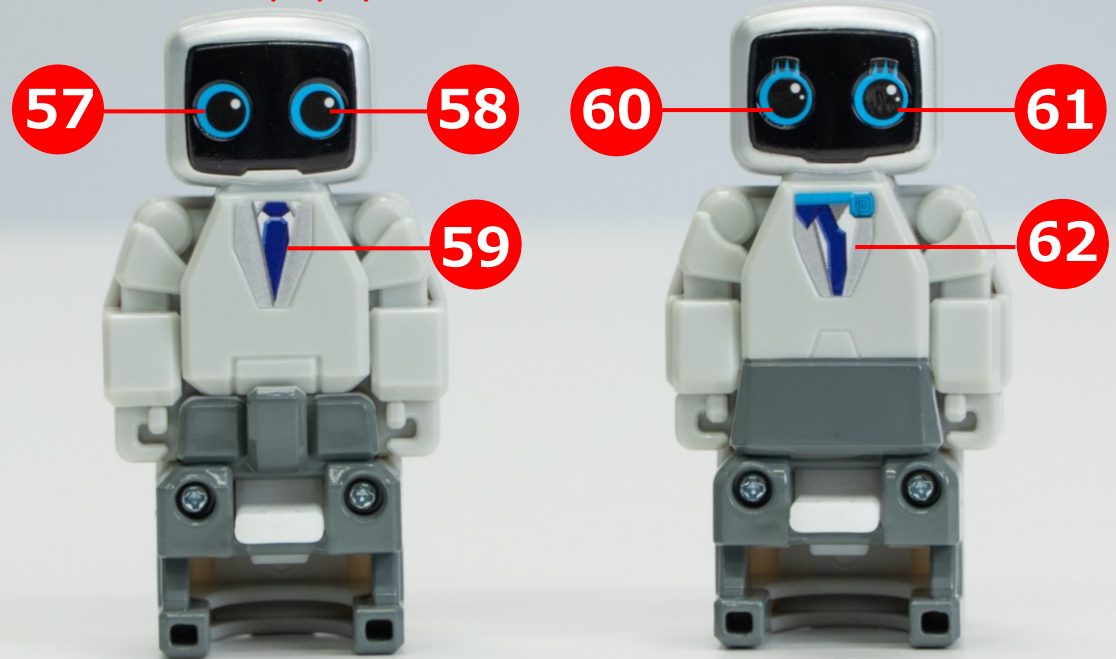

43

44

47

48

52/53は好きなラベルを選んでください

57/58/60/61は好きなラベルを選んでください

51 反対側も貼ってください

DX スカイゴレバー  
ANA ジェット旅客機