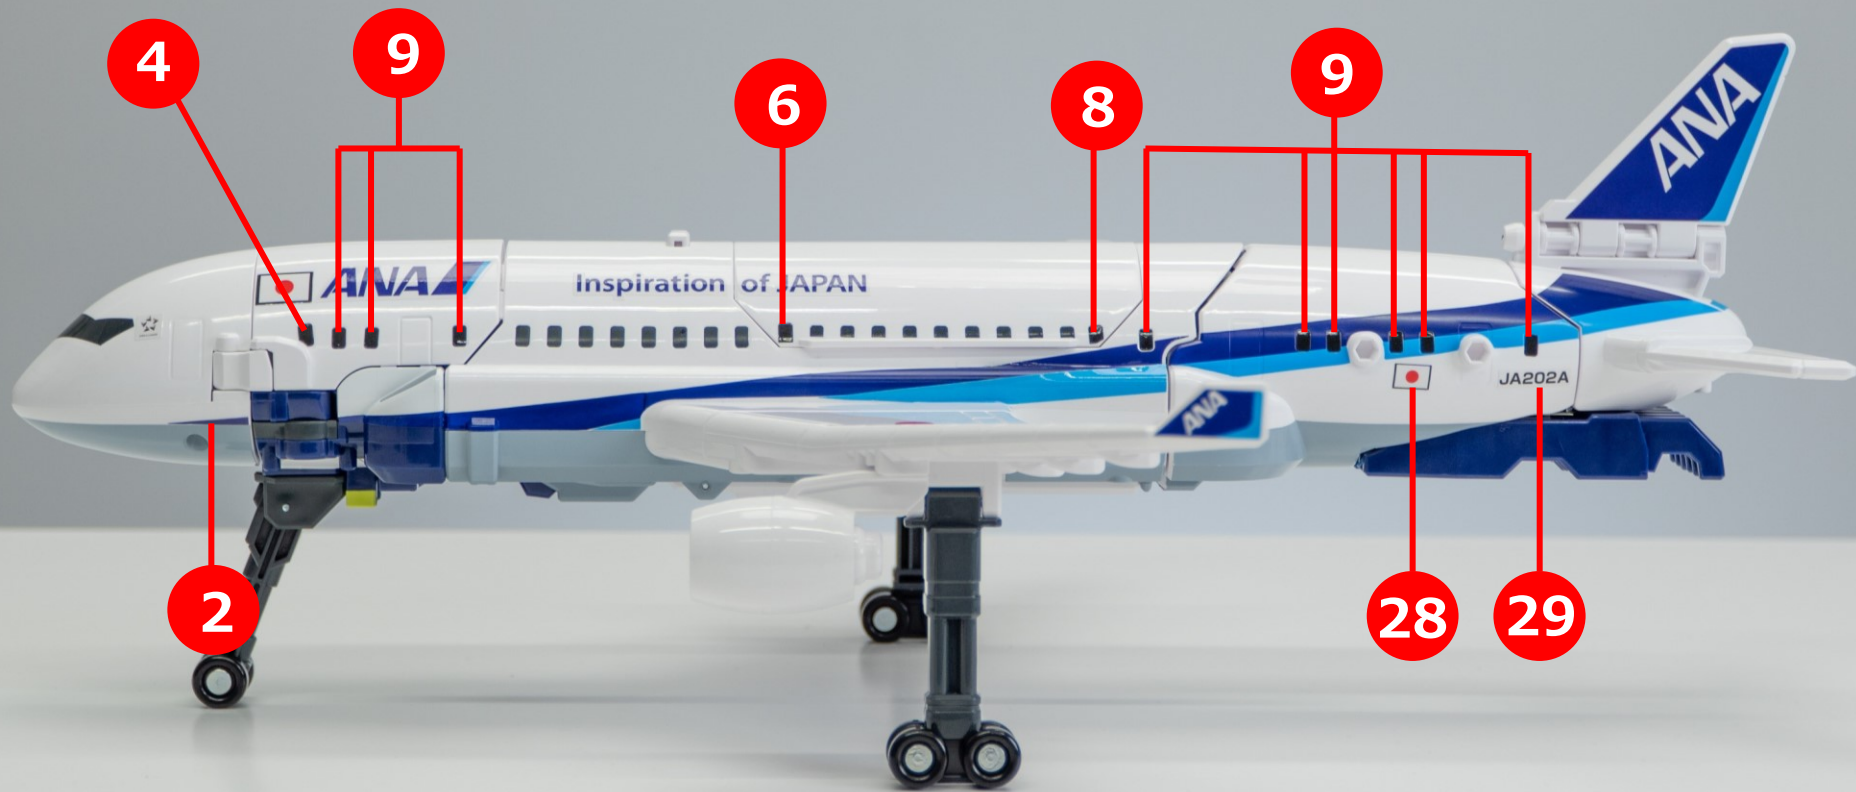

JA202A

Inspiration of JAPAN

12

16

15

49

26

20

43

44

47

48

52/53は好きなラベルを選んでください

57/58/60/61は好きなラベルを選んでください

51 反対側も貼ってください

DX スカイゴレバー  
ANA ジェット旅客機