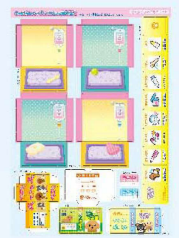

ラグドール

ネザーランド・ドワーフ

キンクマハムスター 2匹

おくすりパーツ × 12

ちゅうしゃ

きずぐすり

たいおんけい

おなか用ほうたい

あし用ほうたい

ハムスター用ほうたい

ハムスター用エリザベスカラー

ミルク

シャンプー

ピンセット

かゆみどめ

エリザベスカラー

アルコールスプレー

せんようシールシート

かみこものシート