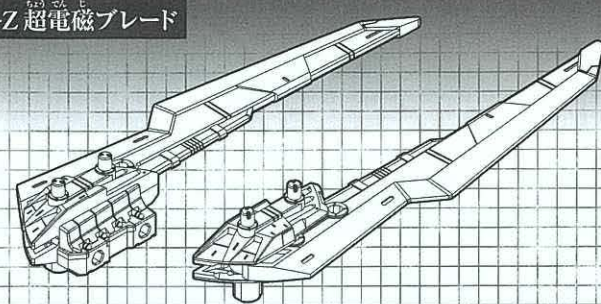

A-Z 超電磁ブレード

ブレードが開閉

人間 [1.7m]

全長: 4.4 m 全高: 0.7 m 重量: 1.8 t

収納式の電磁ブレード。展開時に、刃先には基部で発生させた高周波振動により、ゾイドの装甲を切断しやすくなる。展開した状態で走行することで、揚力を生むと言われている。