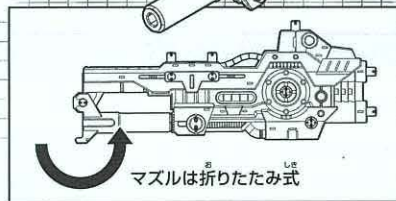

ZOIDS ゾイドワイルド

改造マニュアル

CUSTOMIZE WEAPON ASSAULT BOOST UNIT

ZW30 改造武器 アサルトブーストユニット

ZW30 改造武器 アサルトブーストユニット

この度は、タカラトミー「ゾイド ZW30 改造武器 アサルトブーストユニット」をお買い上げいただきまして、誠にありがとうございます。ご使用前に、この改造マニュアルをよくお読みください。また、組み終わった後は必ず保管しておいてください。

組み立てを始める前に

この書はゾイドに装備する武器を扱うための重要なものである。
必ず読んでから組み立てを始めること。—— カール・K・シュタイン

1 入っているものを確認せよ。

武器パック × 1

改造マニュアル (本書) × 2

☑チェックを入れてください。

2 武器は様々なパーツで構成されている。改造マニュアル(本書)をしっかりと読み、正しく組み立てを行うこと。

アイコンについて

このマークがついている手順は特に注意して組み立てること。

このマークがついている手順は反対側も同じように組み立てること。

3 とがった武器パーツに気を付けて、ケガをしないように取り組むべし。

ZOIDS ゾイドワイルド 推奨乾電池

Panasonic EVOLTA NEO

EVOLTA NEO 乾電池

※この商品には乾電池は使用しません。

組み立てサポート動画を公開中!

楽しく分かりやすく
組み立てられるぞ!
タカラトミーチャンネルゾイドワイルド

検索

アサルトブーストユニットとは…ゾイドを高機動強襲戦闘に特化させるために開発された武器ユニット。
A-Zと付く武器は対ZOIDS (Anti-ZOIDS) 兵器として開発が進められた。

A-Z インパクトキャノン砲

マズルは折りたたみ式

人間 [1.7m]

全長: 4.9 m 全高: 1.5 m 重量: 3.5 t

ゾイドの装甲をも打ち砕く、威力の高いキャノン砲。砲撃時の反動が大きいため、中型以上のゾイドあるいは、体幹バランスの高いゾイドへの装備が好まれる。