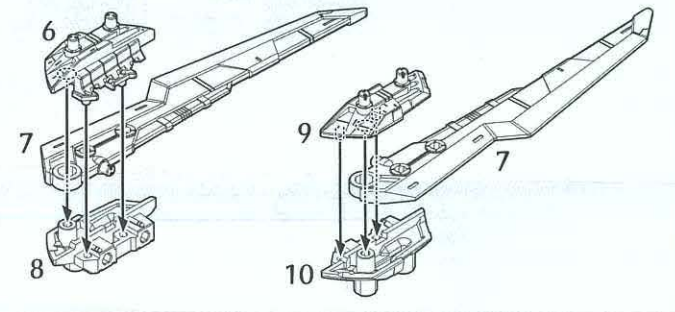

同じ物を2組 組み立てよう!

■ZW25 ビーストライガー (別売り) への取り付け例

ビーストライガーからタテガミクローを取り外します。

■A-Z 超電磁ブレイド

■A-Z 対空4連装砲

ビーストライガー
高機動強襲仕様

タテガミクローの代わりに装備された背中のA-Z インパクトキャノン砲を使い、砲撃を浴びせながら、敵ゾイドとの距離を縮める。空中ゾイドにはA-Z 対空4連装砲を使用する。全天候型ハイパワーブースターにより、さらなる高速移動が可能となった。近接攻撃にはA-Z 超電磁ブレイドを展開し、敵ゾイドをすれ違いざまに切り裂く。