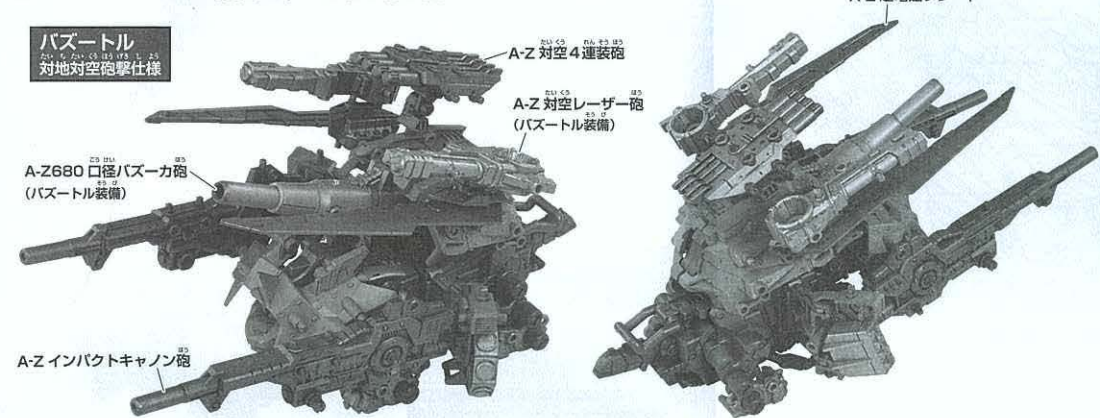

■ZW28 バズートル(別売り)への取り付け例

バズートル
対地対空砲撃仕様

バズートルに装備されている5種類の砲撃武器に加えさらに2種類の砲撃武器が加わった。A-Z 対空4連装砲とA-Z 対空レーザー砲により、対空戦術に厚みが増した。地上の敵ゾイドには左右のA-Z インパクトキャノン砲とA-Z680 口径バズーカ砲を用いた、駆逐作戦がたてられた。