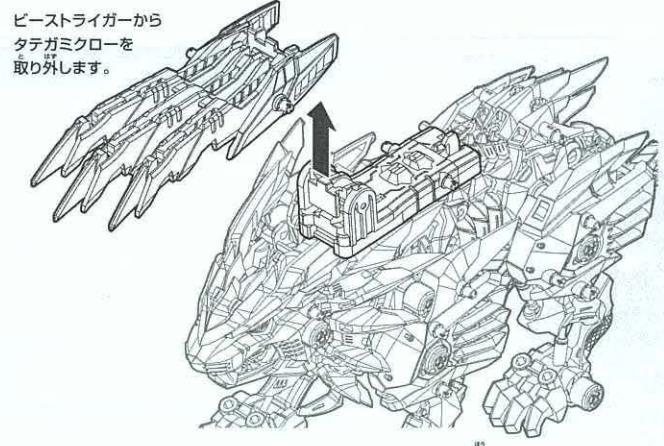

全長: 4.9 m 全高: 1.5 m 重量: 3.5 t

ゾイドの装甲をも打ち砕く、威力の高いキャノン砲。砲撃時の反動が大きいため、中型以上のゾイドあるいは、体幹バランスの高いゾイドへの装備が好まれる。

A-Z 超電磁ブレード

ブレードが開閉

人間 [1.7m]

全長: 4.4 m 全高: 0.7 m 重量: 1.8 t

収納式の電磁ブレード。展開時に、刃先には基部で発生させた高周波振動により、ゾイドの装甲を切断しやすくなる。展開した状態で走行することで、揚力を生むと言われている。

全天候型ハイパワーブースター

人間 [1.7m]

全長: 2.6 m 全高: 0.7 m 重量: 2.0 t

吸気口から吸い込んだ空気を効率的に圧縮し、排気口から出力することで強力な加速が可能なブースター。飛行ゾイドには加速力、陸ゾイドには加速力だけではなく、出力方向を下方にして装備することで、短時間の飛行能力を付与することが可能。

A-Z 対空4連装砲

人間 [1.7m]

全長: 2.4 m 全高: 1.2 m 重量: 2.5 t

ゾイドの装甲を貫通させることが可能な4連の大砲。基部が上下、左右に回転運動するため、敵ゾイドを追尾して砲撃することが可能。小回りの利く機体には、直に装備されることもある。

■A-Z インパクトキャノン砲

■A-Z ロングレンジ2連装キャノン砲の組み立て方

別売りのZW31 改造武器バスターレーダーユニットのA-Z2連装キャノン砲と合体させ、A-Zロングレンジ2連装キャノン砲にすることができるぞ!

■全天候型ハイパワーブースター

同じ物を2組 組み立てよう!

■ZW25 ビーストライガー (別売り) への取り付け例

ビーストライガーからタテガミクローを取り外します。

■A-Z 超電磁ブレイド

■A-Z 対空4連装砲

ビーストライガー
高機動強襲仕様

タテガミクローの代わりに装備された背中のA-Z インパクトキャノン砲を使い、砲撃を浴びせながら、敵ゾイドとの距離を縮める。空中ゾイドにはA-Z 対空4連装砲を使用する。全天候型ハイパワーブースターにより、さらなる高速移動が可能となった。近接攻撃にはA-Z 超電磁ブレイドを展開し、敵ゾイドをすれ違いざまに切り裂く。