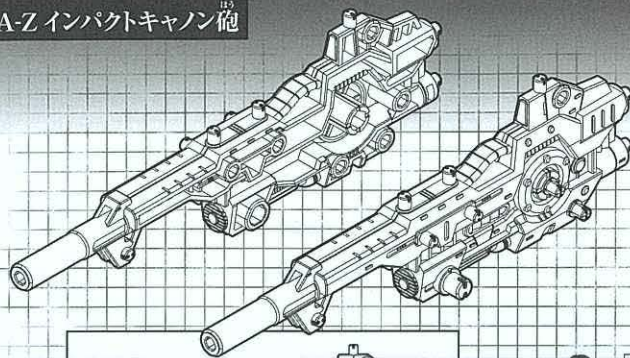

ZOIDS ゾイドワイルド

改造マニュアル

CUSTOMIZE WEAPON ASSAULT BOOST UNIT

ZW30 改造武器 アサルトブーストユニット

ZW30 改造武器 アサルトブーストユニット

この度は、タカラトミー「ゾイド ZW30 改造武器 アサルトブーストユニット」をお買い上げいただきまして、誠にありがとうございます。ご使用前に、この改造マニュアルをよくお読みください。また、組み終わった後は必ず保管しておいてください。

組み立てを始める前に

この書はゾイドに装備する武器を扱うための重要なものである。
必ず読んでから組み立てを始めること。—— カール・K・シュタイン

1 入っているものを確認せよ。

武器パック × 1

改造マニュアル (本書) × 2

☑チェックを入れてください。

2 武器は様々なパーツで構成されている。改造マニュアル(本書)をしっかりと読み、正しく組み立てを行うこと。

アイコンについて

このマークがついている手順は特に注意して組み立てること。

このマークがついている手順は反対側も同じように組み立てること。

3 とがった武器パーツに気を付けて、ケガをしないように取り組むべし。

ZOIDS ゾイドワイルド 推奨乾電池

Panasonic EVOLTA NEO

EVOLTA NEO 乾電池

※この商品には乾電池は使用しません。

組み立てサポート動画を公開中!

楽しく分かりやすく
組み立てられるぞ!
タカラトミーチャンネルゾイドワイルド

検索

アサルトブーストユニットとは…ゾイドを高機動強襲戦闘に特化させるために開発された武器ユニット。
A-Zと付く武器は対ZOIDS (Anti-ZOIDS) 兵器として開発が進められた。

A-Z インパクトキャノン砲

マズルは折りたたみ式

人間 [1.7m]

全長: 4.9 m 全高: 1.5 m 重量: 3.5 t

ゾイドの装甲をも打ち砕く、威力の高いキャノン砲。砲撃時の反動が大きいため、中型以上のゾイドあるいは、体幹バランスの高いゾイドへの装備が好まれる。