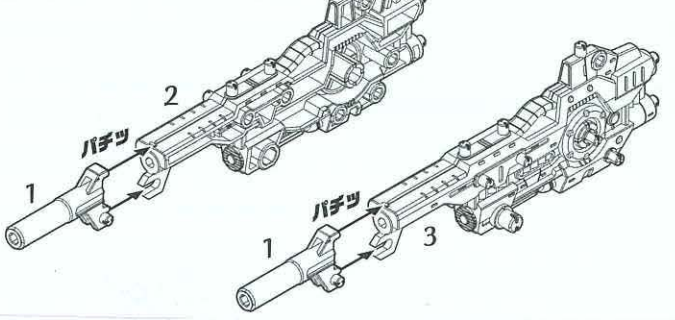

■A-Z インパクトキャノン砲