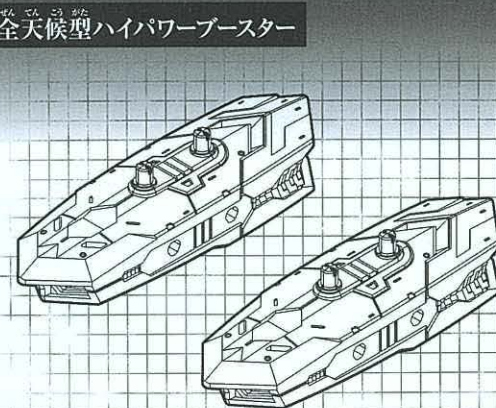

全天候型ハイパワーブースター

人間 [1.7m]

全長: 2.6 m 全高: 0.7 m 重量: 2.0 t

吸気口から吸い込んだ空気を効率的に圧縮し、排気口から出力することで強力な加速が可能なブースター。飛行ゾイドには加速力、陸ゾイドには加速力だけではなく、出力方向を下方にして装備することで、短時間の飛行能力を付与することが可能。