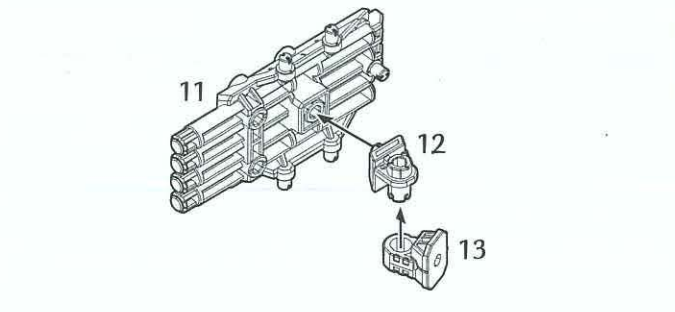

同じ物を2組 組み立てよう!

■ZW25 ビーストライガー (別売り) への取り付け例

ビーストライガーからタテガミクローを取り外します。

■A-Z 超電磁ブレイド

■A-Z 対空4連装砲

ビーストライガー
高機動強襲仕様

タテガミクローの代わりに装備された背中のA-Z インパクトキャノン砲を使い、砲撃を浴びせながら、敵ゾイドとの距離を縮める。空中ゾイドにはA-Z 対空4連装砲を使用する。全天候型ハイパワーブースターにより、さらなる高速移動が可能となった。近接攻撃にはA-Z 超電磁ブレイドを展開し、敵ゾイドをすれ違いざまに切り裂く。