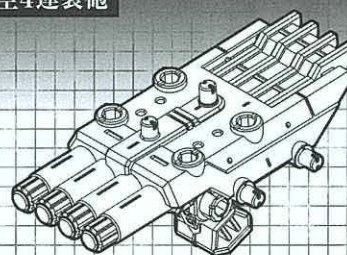

A-Z 対空4連装砲

人間 [1.7m]

全長: 2.4 m 全高: 1.2 m 重量: 2.5 t

ゾイドの装甲を貫通させることが可能な4連の大砲。基部が上下、左右に回転運動するため、敵ゾイドを追尾して砲撃することが可能。小回りの利く機体には、直に装備されることもある。