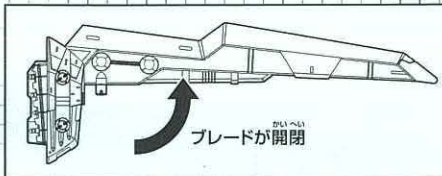

A-Z 超電磁ブレード

ブレードが開閉

人間 [1.7m]

全長: 4.4 m 全高: 0.7 m 重量: 1.8 t

収納式の電磁ブレード。展開時に、刃先には基部で発生させた高周波振動により、ゾイドの装甲を切断しやすくなる。展開した状態で走行することで、揚力を生むと言われている。