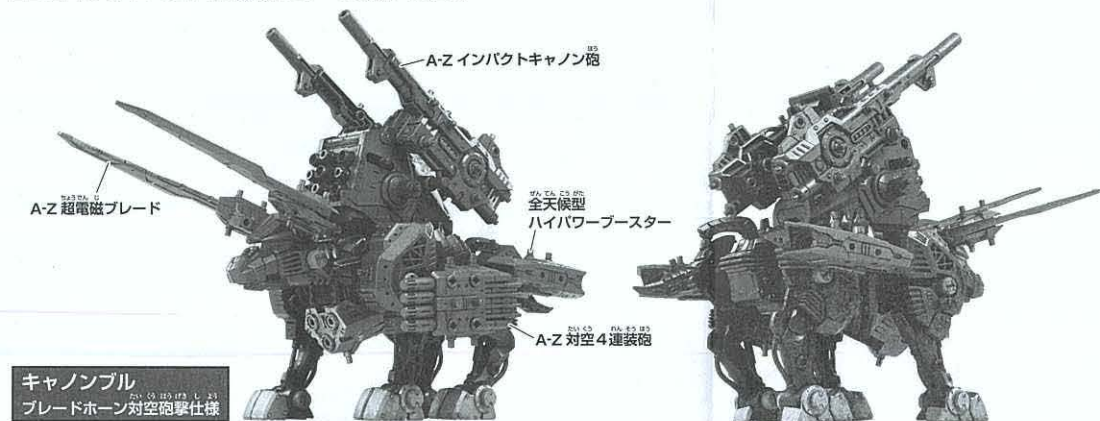

■ZW26 キャノンブル(別売り)への取り付け例

キャノンブル
ブレードホーン対空砲撃仕様

頭部左右の超硬角は、A-Z 超電磁ブレードと換装され、近接時に頭を振り回すことで敵ゾイドに斬撃を与えることができるようになった。全天候型ハイパワーブースターにより従来より突進速度が増し、近距離の攻撃力が上がった。A-Z インパクトキャノン砲は対空射撃用として機能する。