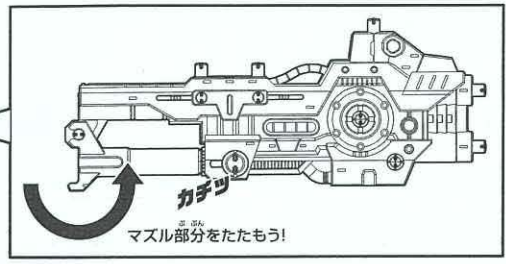

ゾイドの装甲を貫通させることが可能な4連の大砲。基部が上下、左右に回転運動するため、敵ゾイドを追尾して砲撃することが可能。小回りの利く機体には、直に装備されることもある。

■A-Z インパクトキャノン砲

■A-Z ロングレンジ2連装キャノン砲の組み立て方

別売りのZW31 改造武器バスターレーダーユニットのA-Z2連装キャノン砲と合体させ、A-Zロングレンジ2連装キャノン砲にすることができるぞ!

■全天候型ハイパワーブースター

同じ物を2組 組み立てよう!

■ZW25 ビーストライガー (別売り) への取り付け例

ビーストライガーからタテガミクローを取り外します。

■A-Z 超電磁ブレイド

■A-Z 対空4連装砲

ビーストライガー
高機動強襲仕様

タテガミクローの代わりに装備された背中のA-Z インパクトキャノン砲を使い、砲撃を浴びせながら、敵ゾイドとの距離を縮める。空中ゾイドにはA-Z 対空4連装砲を使用する。全天候型ハイパワーブースターにより、さらなる高速移動が可能となった。近接攻撃にはA-Z 超電磁ブレイドを展開し、敵ゾイドをすれ違いざまに切り裂く。