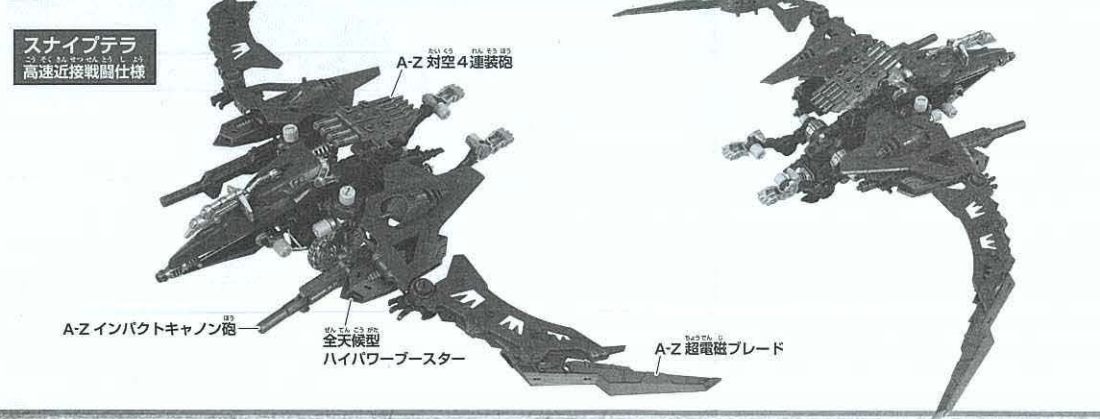

■ZW29 スナイプテラ(別売り)への取り付け例

スナイプテラ
高速近接戦闘仕様

全天候型ハイパワーブースターによりスナイプテラの飛行速度がさらに上昇した。A-Z インパクトキャノン砲とA-Z 対空4連装砲により、空中での砲撃パターンが増えた。近接戦闘にはウィング先端に装備されたA-Z 超電磁ブレードにより、敵を瞬時に切り裂くことが可能。