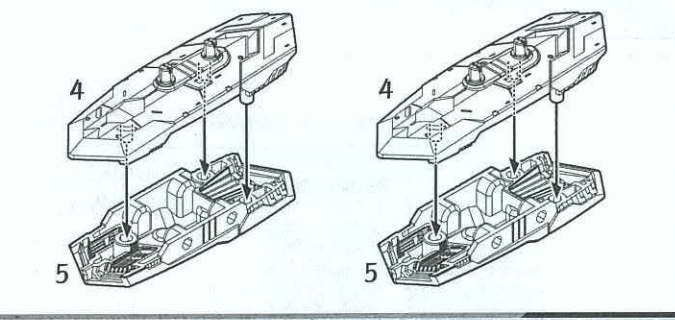

ゾイドの装甲を貫通させることが可能な4連の大砲。基部が上下、左右に回転運動するため、敵ゾイドを追尾して砲撃することが可能。小回りの利く機体には、直に装備されることもある。

■A-Z インパクトキャノン砲

■A-Z ロングレンジ2連装キャノン砲の組み立て方

別売りのZW31 改造武器バスターレーダーユニットのA-Z2連装キャノン砲と合体させ、A-Zロングレンジ2連装キャノン砲にすることができるぞ!

■全天候型ハイパワーブースター

同じ物を2組 組み立てよう!

■ZW25 ビーストライガー (別売り) への取り付け例

ビーストライガーからタテガミクローを取り外します。

■A-Z 超電磁ブレイド

■A-Z 対空4連装砲

ビーストライガー
高機動強襲仕様

タテガミクローの代わりに装備された背中のA-Z インパクトキャノン砲を使い、砲撃を浴びせながら、敵ゾイドとの距離を縮める。空中ゾイドにはA-Z 対空4連装砲を使用する。全天候型ハイパワーブースターにより、さらなる高速移動が可能となった。近接攻撃にはA-Z 超電磁ブレイドを展開し、敵ゾイドをすれ違いざまに切り裂く。