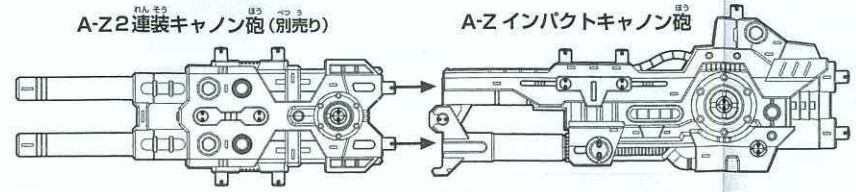

ゾイドの装甲を貫通させることが可能な4連の大砲。基部が上下、左右に回転運動するため、敵ゾイドを追尾して砲撃することが可能。小回りの利く機体には、直に装備されることもある。

■A-Z インパクトキャノン砲

■A-Z ロングレンジ2連装キャノン砲の組み立て方

別売りのZW31 改造武器バスターレーダーユニットのA-Z2連装キャノン砲と合体させ、A-Zロングレンジ2連装キャノン砲にすることができるぞ!

■全天候型ハイパワーブースター

同じ物を2組 組み立てよう!

■ZW25 ビーストライガー (別売り) への取り付け例

ビーストライガーからタテガミクローを取り外します。

■A-Z 超電磁ブレイド

■A-Z 対空4連装砲

ビーストライガー
高機動強襲仕様

タテガミクローの代わりに装備された背中のA-Z インパクトキャノン砲を使い、砲撃を浴びせながら、敵ゾイドとの距離を縮める。空中ゾイドにはA-Z 対空4連装砲を使用する。全天候型ハイパワーブースターにより、さらなる高速移動が可能となった。近接攻撃にはA-Z 超電磁ブレイドを展開し、敵ゾイドをすれ違いざまに切り裂く。