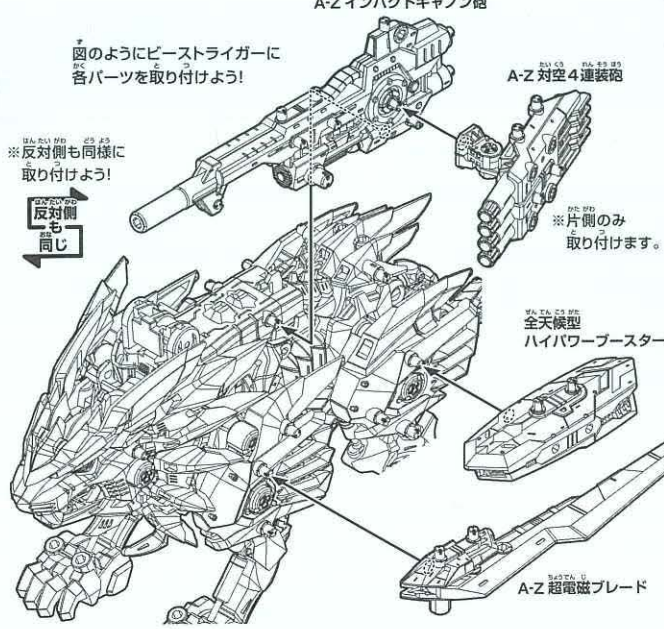

全長: 4.9 m 全高: 1.5 m 重量: 3.5 t

ゾイドの装甲をも打ち砕く、威力の高いキャノン砲。砲撃時の反動が大きいため、中型以上のゾイドあるいは、体幹バランスの高いゾイドへの装備が好まれる。

A-Z 超電磁ブレード

ブレードが開閉

人間 [1.7m]

全長: 4.4 m 全高: 0.7 m 重量: 1.8 t

収納式の電磁ブレード。展開時に、刃先には基部で発生させた高周波振動により、ゾイドの装甲を切断しやすくなる。展開した状態で走行することで、揚力を生むと言われている。

全天候型ハイパワーブースター

人間 [1.7m]

全長: 2.6 m 全高: 0.7 m 重量: 2.0 t

吸気口から吸い込んだ空気を効率的に圧縮し、排気口から出力することで強力な加速が可能なブースター。飛行ゾイドには加速力、陸ゾイドには加速力だけではなく、出力方向を下方にして装備することで、短時間の飛行能力を付与することが可能。

A-Z 対空4連装砲

人間 [1.7m]

全長: 2.4 m 全高: 1.2 m 重量: 2.5 t

ゾイドの装甲を貫通させることが可能な4連の大砲。基部が上下、左右に回転運動するため、敵ゾイドを追尾して砲撃することが可能。小回りの利く機体には、直に装備されることもある。

■A-Z インパクトキャノン砲

■A-Z ロングレンジ2連装キャノン砲の組み立て方

別売りのZW31 改造武器バスターレーダーユニットのA-Z2連装キャノン砲と合体させ、A-Zロングレンジ2連装キャノン砲にすることができるぞ!

■全天候型ハイパワーブースター

同じ物を2組 組み立てよう!

■ZW25 ビーストライガー (別売り) への取り付け例

ビーストライガーからタテガミクローを取り外します。

■A-Z 超電磁ブレイド

■A-Z 対空4連装砲

ビーストライガー
高機動強襲仕様

タテガミクローの代わりに装備された背中のA-Z インパクトキャノン砲を使い、砲撃を浴びせながら、敵ゾイドとの距離を縮める。空中ゾイドにはA-Z 対空4連装砲を使用する。全天候型ハイパワーブースターにより、さらなる高速移動が可能となった。近接攻撃にはA-Z 超電磁ブレイドを展開し、敵ゾイドをすれ違いざまに切り裂く。