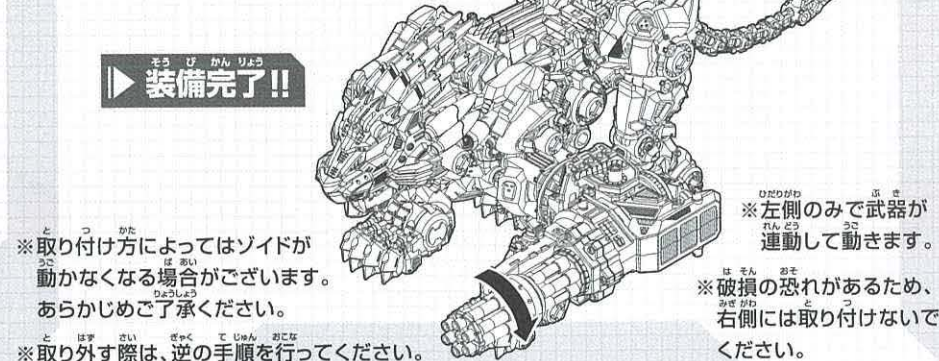

※CDS対応ゾイドすべてに 装備することができます。

CDWのギミック

インパクトガトリングの取り外し方

肩部への装備方法

装備完了!!

ゾイドシリーズ ラインナップ ※写真や画像は開発中のものです。実際の商品とは異なる場合があります。

自分のゾイドをアプリで撮影しよう

ゾイド専用写真・動画加工アプリ