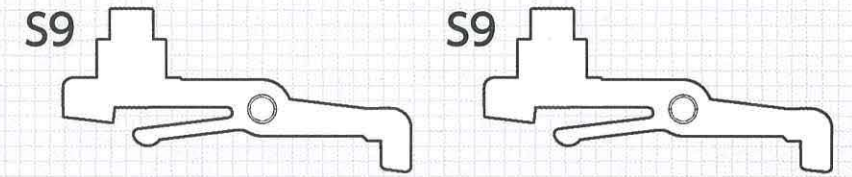

ZW46 CDW IMPACT GATLING

コアドライブウェポン インパクトガトリング

組み立てに必要なパーツを、下の見取り図で確認せよ!

チェックを入れてなくさないこと。

改造マニュアル(本書)×2

Sパック×1

リンクパーツ×13

パックA×1

組み立てスタートだ!!

見取り図を見ながら進めよう。

組んだパーツは **6** で使います。

1 A1, A2, A3, A4

形に注意

2 A5, A6

組んだパーツは **7** で使います。

3 A7, A8