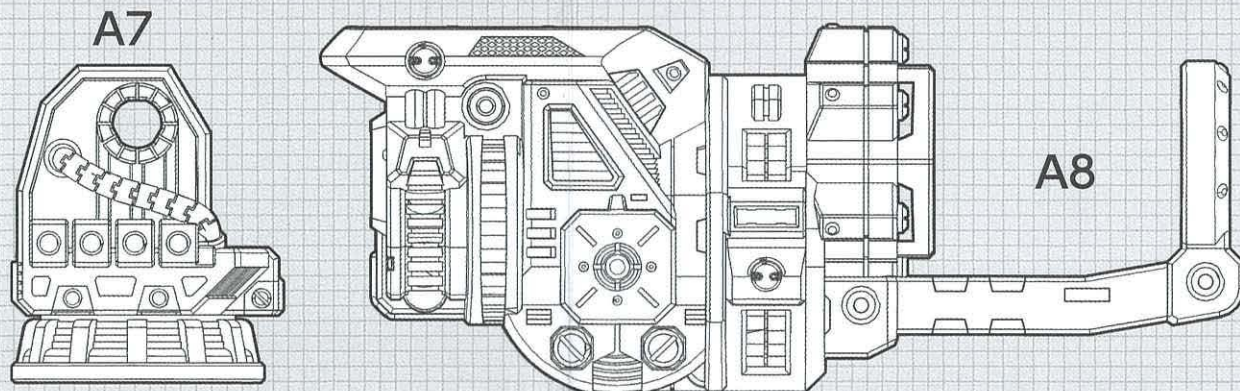

ZW46 CDW IMPACT GATLING

コアドライブウェポン インパクトガトリング

組み立てに必要なパーツを、下の見取り図で確認せよ!

チェックを入れてなくさないこと。

改造マニュアル(本書)×2

Sパック×1

リンクパーツ×13

パックA×1

組み立てスタートだ!!

見取り図を見ながら進めよう。

組んだパーツは **6** で使います。

1 A1, A2, A3, A4

形に注意

2 A5, A6

組んだパーツは **7** で使います。

3 A7, A8