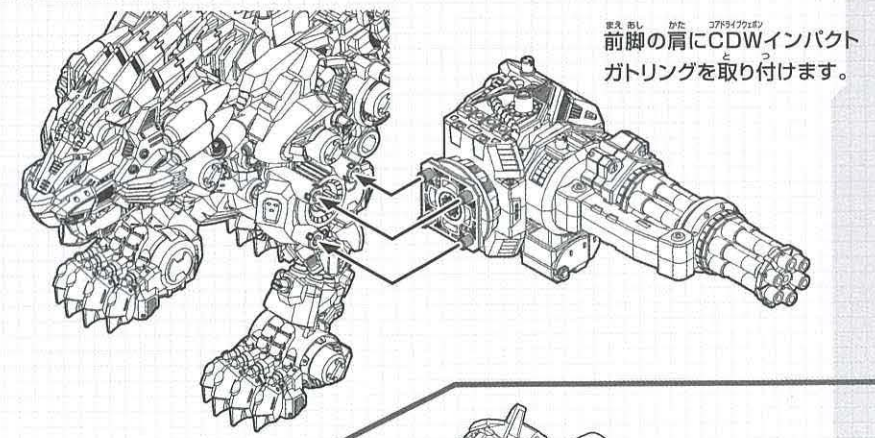

※CDS対応ゾイドすべてに 装備することができます。

CDWのギミック

インパクトガトリングの取り外し方

肩部への装備方法

装備完了!!

ゾイドシリーズ ラインナップ ※写真や画像は開発中のものです。実際の商品とは異なる場合があります。

自分のゾイドをアプリで撮影しよう

ゾイド専用写真・動画加工アプリ