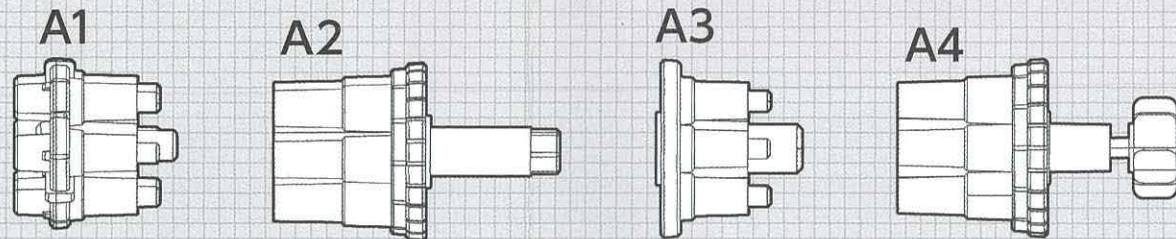

ZW46 CDW IMPACT GATLING

コアドライブウェポン インパクトガトリング

組み立てに必要なパーツを、下の見取り図で確認せよ!

チェックを入れてなくさないこと。

改造マニュアル(本書)×2

Sパック×1

リンクパーツ×13

パックA×1

組み立てスタートだ!!

見取り図を見ながら進めよう。

組んだパーツは **6** で使います。

1 A1, A2, A3, A4

形に注意

2 A5, A6

組んだパーツは **7** で使います。

3 A7, A8