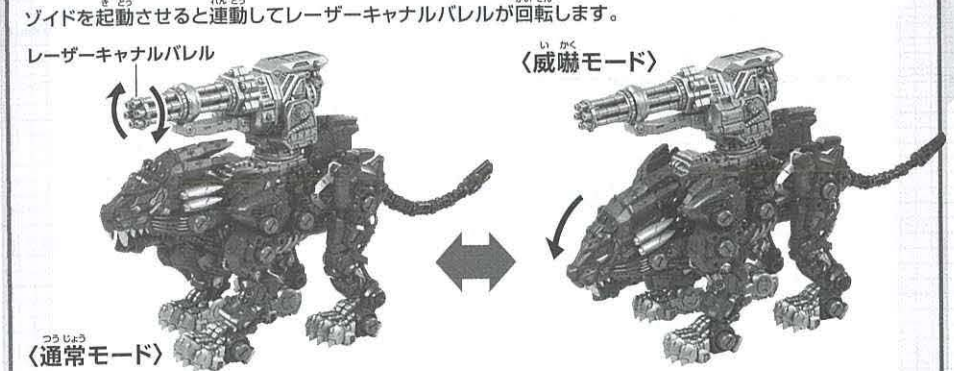

別売リゾイドへの装備方法 ※ZW45パーニングライガー(別売り)への取り付け例です。

背部への装備方法

装備完了!!

※CDS対応ゾイドすべてに 装備することができます。

CDWのギミック

インパクトガトリングの取り外し方

肩部への装備方法

装備完了!!

ゾイドシリーズ ラインナップ ※写真や画像は開発中のものです。実際の商品とは異なる場合があります。

自分のゾイドをアプリで撮影しよう

ゾイド専用写真・動画加工アプリ

セットエフェックス

「ZFX」

ゾイドを撮影して、 キミだけのカッコイイシーンを作り出せ!

アプリをダウンロード!

公式アプリ 「ゾイドワイルド」

検索

ゾイドワイルドアプリ

検索

アプリの配信は予告なく停止されることがありますので、 アプリの配信状況をホームページでご確認のうえご購入ください。

ゾイドがもっと楽しくなる!

公式YOUTUBE チャンネルでゾイドの 最新情報をゲットだ!

タカラミーチャンネル

検索

カンタン操作でキミだけの活躍シーンが作れる! 撮影したらSNSにアップしよう!

※画像はイメージです。実際とは異なる場合があります。

警告 (けいこく)

保護者の方へ 必ずお読みください。

- ●小部品があります。誤飲・窒息の危険がありますので、3才未満のお子様には絶対に与えないでください。

注意 (ちゅうい)

- ●尖った部品があります。取り扱いには十分注意してください。
- ●可動部に指や髪の毛や衣服などをはさまないように注意してください。
- ●可動部の隙間には指などを入れないでください。はさまれて怪我をする恐れがあります。
- ●プラスチック袋を頭から被ったり、顔を覆ったりしないでください。窒息する恐れがあります。
- ●可動部に無理な力を加えないでください。破損する場合があります。
- ●思わぬ事故の恐れがありますので、ご使用後は3才未満のお子様の手の届かない所に保管してください。

(使用上の注意)

- ○ご使用前に「改造マニュアル」(本書)をよくお読みください。
- ○塗装する時は、より安全な水性塗料のご使用をおすすめします。
- ○また塗り終わった後は必ず保管しておいてください。
- ○塗装する時は、必ず窓を開け換気をしてください。
- ○本体を持ち運ぶ際は、本体をしっかりと持って運んでください。
- ○塗装する時は、火気は絶対に使わないでください。
- ○包装材は、開封後はすぐに捨ててください。
- ※写真やイラストは実際の商品とは異なる場合があります。

株式会社 タカラトミー
〒124-8511 東京都葛飾区立石 7-9-10

タカラトミーでは「子どもたちに安全で楽しいおもちゃと夢を」を第一に考えております。そのため、常に製品に対し研究、改良を行っており、お買い上げ時期によって同一製品の中にも多少異なるものや、パッケージの写真やイラストなどと異なる場合がございますがご了承ください。製品につきましては、万全の注意をはらって製造に当たっておりますが、万一お気付きの点がございましたら下記までご連絡ください。

タカラトミーグループ お客様相談室 おかけ間違いのないようご注意ください

製品の修理などについては下記お客様相談室までお問い合わせください

0570-041031 電話受付時間 10~17時
月曜日~金曜日(土日・祝日を除く)

本製品のお客サポートは日本国内でのご購入かつ日本国内からのお問い合わせに限ります。
(Customer service is only available in case this product purchased in Japan and inquired from Japan domestic.)

検索

たのしいタカラトミーの情報はインターネットで www.takaratomy.co.jp © TOMY