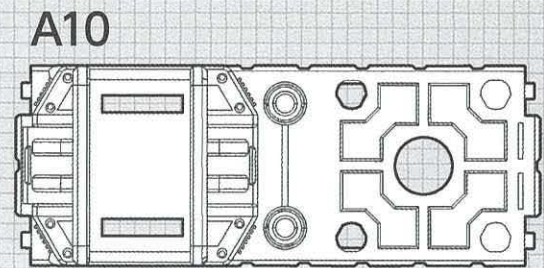

ZW46 CDW IMPACT GATLING

コアドライブウェポン インパクトガトリング

組み立てに必要なパーツを、下の見取り図で確認せよ!

チェックを入れてなくさないこと。

改造マニュアル(本書)×2

Sパック×1

リンクパーツ×13

パックA×1

組み立てスタートだ!!

見取り図を見ながら進めよう。

組んだパーツは **6** で使います。

1 A1, A2, A3, A4

形に注意

2 A5, A6

組んだパーツは **7** で使います。

3 A7, A8