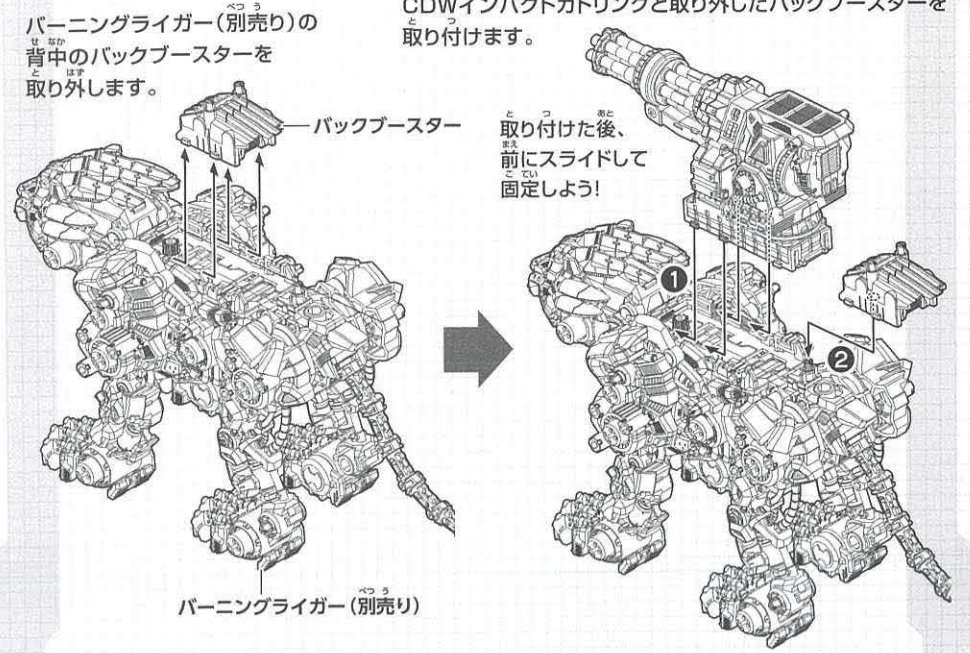

7で組んだパーツ

13 A13

※左右どちら側にも取り付けることができます。

組み立て完了!!

※一部の別売りゾイドに付属している予備のZキャップを取り付けることができます。

別売リゾイドへの装備方法 ※ZW45パーニングライガー(別売り)への取り付け例です。

背部への装備方法

装備完了!!