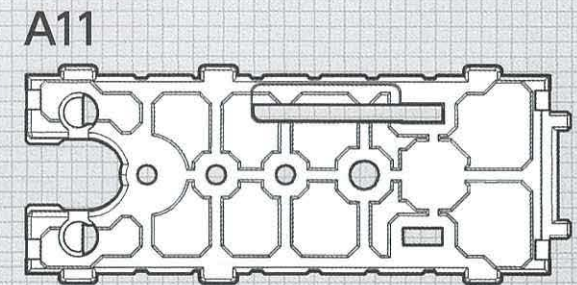

ZW46 CDW IMPACT GATLING

コアドライブウェポン インパクトガトリング

組み立てに必要なパーツを、下の見取り図で確認せよ!

チェックを入れてなくさないこと。

改造マニュアル(本書)×2

Sパック×1

リンクパーツ×13

パックA×1

組み立てスタートだ!!

見取り図を見ながら進めよう。

組んだパーツは **6** で使います。

1 A1, A2, A3, A4

形に注意

2 A5, A6

組んだパーツは **7** で使います。

3 A7, A8