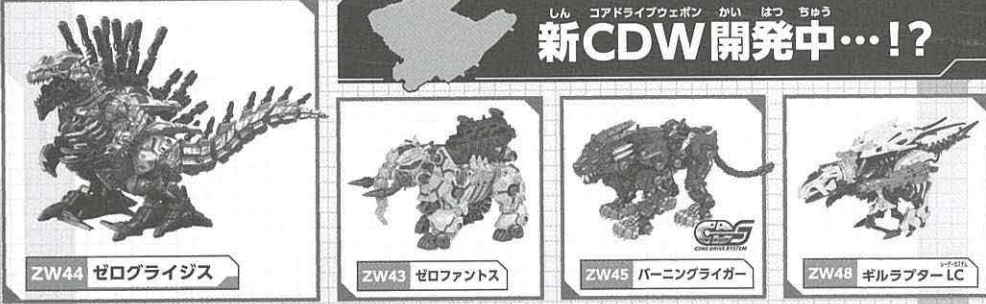

※CDS対応ゾイドすべてに 装備することができます。

CDWのギミック

インパクトガトリングの取り外し方

肩部への装備方法

装備完了!!

ゾイドシリーズ ラインナップ ※写真や画像は開発中のものです。実際の商品とは異なる場合があります。

自分のゾイドをアプリで撮影しよう

ゾイド専用写真・動画加工アプリ