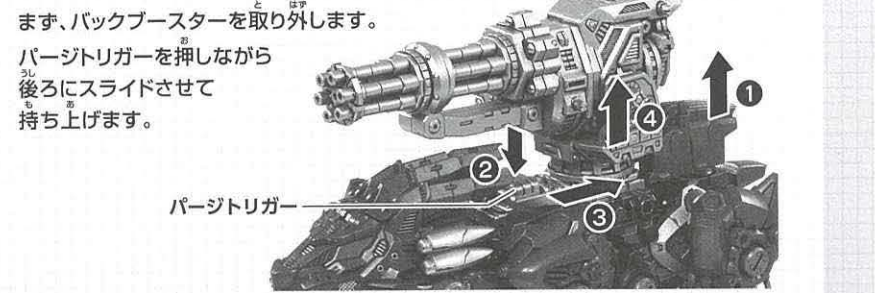

インパクトガトリングの取り外し方