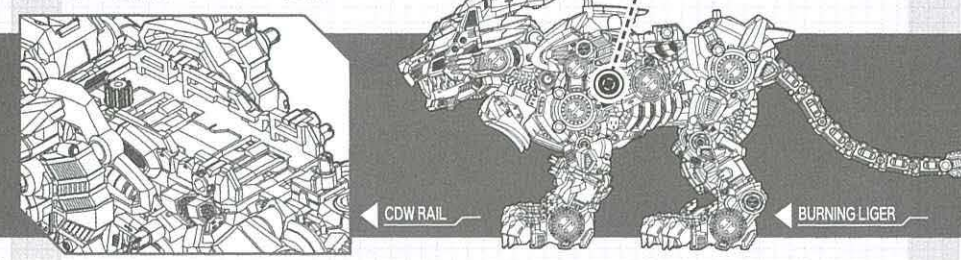

レーザーチャネルバレル
イオン収束弾の通る長砲身のバレル。

パワーベアリング
レーザーチャネルバレルを支え、回転力を維持するための大型ベアリング。

コアエネルギーマガジン
イオン収束弾を一時的に貯蔵するためのマガジン。

スタビライザーアクシス
高い軸制御機能を持つ基部との接合軸。ガトリング発射時の動揺を軽減する。

パーズトリガー
武器を背中のCDWレールから取り外す際の外的解除スイッチ。

コンバージョンエンジン
内部のコアエネルギーをイオン収束弾に変換するエンジン。

排熱フィン
武器内にたまった熱を放出するためのフィン。

全長: 4.4 m
全高: 2.3 m
全幅: 1.75 m
武器重量: 12.0 t

コアドライブシステム(CDS)

帝国が開発したゾイドのコアエネルギーを変換し、武器の動力源にするシステム。共通規格である背中のレールを使用し、様々なコアドライブウェポン(CDW)を装備することが可能。

瞬発性に優れたバーニングライガーに装備することにより、さらなる高い戦闘力を引き出す。コアエネルギーを変換したイオン収束弾を発射することで、中距離からの強力な砲撃が可能になる。バーニングライガーはパワーシリンダーによって補強された脚部により、インパクトガトリングの重量にも耐えることができる。