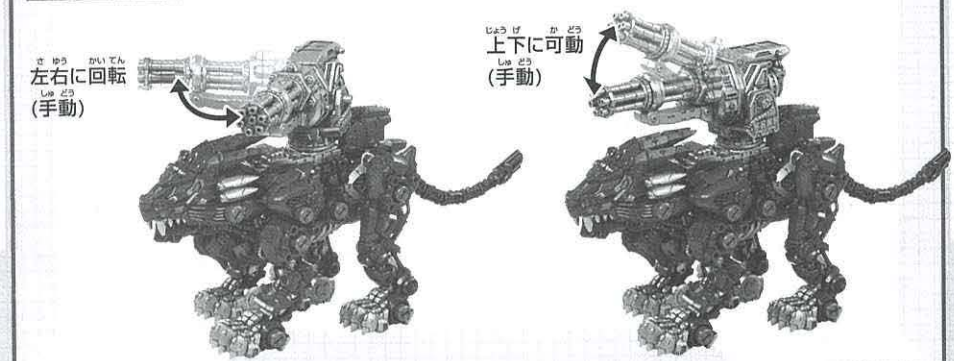

別売リゾイドへの装備方法 ※ZW45パーニングライガー(別売り)への取り付け例です。

背部への装備方法

装備完了!!

※CDS対応ゾイドすべてに 装備することができます。

CDWのギミック

インパクトガトリングの取り外し方

肩部への装備方法

装備完了!!

ゾイドシリーズ ラインナップ ※写真や画像は開発中のものです。実際の商品とは異なる場合があります。

自分のゾイドをアプリで撮影しよう

ゾイド専用写真・動画加工アプリ

セットエフェックス

「ZFX」

ゾイドを撮影して、 キミだけのカッコイイシーンを作り出せ!

アプリをダウンロード!

公式アプリ 「ゾイドワイルド」

検索

ゾイドワイルドアプリ

検索

アプリの配信は予告なく停止されることがありますので、 アプリの配信状況をホームページでご確認のうえご購入ください。

ゾイドがもっと楽しくなる!

公式YOUTUBE チャンネルでゾイドの 最新情報をゲットだ!

タカラミーチャンネル

検索

カンタン操作でキミだけの活躍シーンが作れる! 撮影したらSNSにアップしよう!

※画像はイメージです。実際とは異なる場合があります。

警告 (けいこく)

保護者の方へ 必ずお読みください。

- ●小部品があります。誤飲・窒息の危険がありますので、3才未満のお子様には絶対に与えないでください。

注意 (ちゅうい)

- ●尖った部品があります。取り扱いには十分注意してください。
- ●可動部に指や髪の毛や衣服などをはさまないように注意してください。
- ●可動部の隙間には指などを入れないでください。はさまれて怪我をする恐れがあります。
- ●プラスチック袋を頭から被ったり、顔を覆ったりしないでください。窒息する恐れがあります。
- ●可動部に無理な力を加えないでください。破損する場合があります。
- ●思わぬ事故の恐れがありますので、ご使用後は3才未満のお子様の手の届かない所に保管してください。

(使用上の注意)

- ○ご使用前に「改造マニュアル」(本書)をよくお読みください。
- ○塗装する時は、より安全な水性塗料のご使用をおすすめします。
- ○また塗り終わった後は必ず保管しておいてください。
- ○塗装する時は、必ず窓を開け換気をしてください。
- ○本体を持ち運ぶ際は、本体をしっかりと持って運んでください。
- ○塗装する時は、火気は絶対に使わないでください。
- ○包装材は、開封後はすぐに捨ててください。
- ※写真やイラストは実際の商品とは異なる場合があります。

株式会社 タカラトミー
〒124-8511 東京都葛飾区立石 7-9-10

タカラトミーでは「子どもたちに安全で楽しいおもちゃと夢を」を第一に考えております。そのため、常に製品に対し研究、改良を行っており、お買い上げ時期によって同一製品の中にも多少異なるものや、パッケージの写真やイラストなどと異なる場合がございますがご了承ください。製品につきましては、万全の注意をはらって製造に当たっておりますが、万一お気付きの点がございましたら下記までご連絡ください。

タカラトミーグループ お客様相談室 おかけ間違いのないようご注意ください

製品の修理などについては下記お客様相談室までお問い合わせください

0570-041031 電話受付時間 10~17時
月曜日~金曜日(土日・祝日を除く)

本製品のお客サポートは日本国内でのご購入かつ日本国内からのお問い合わせに限ります。
(Customer service is only available in case this product purchased in Japan and inquired from Japan domestic.)

検索

たのしいタカラトミーの情報はインターネットで www.takaratomy.co.jp © TOMY