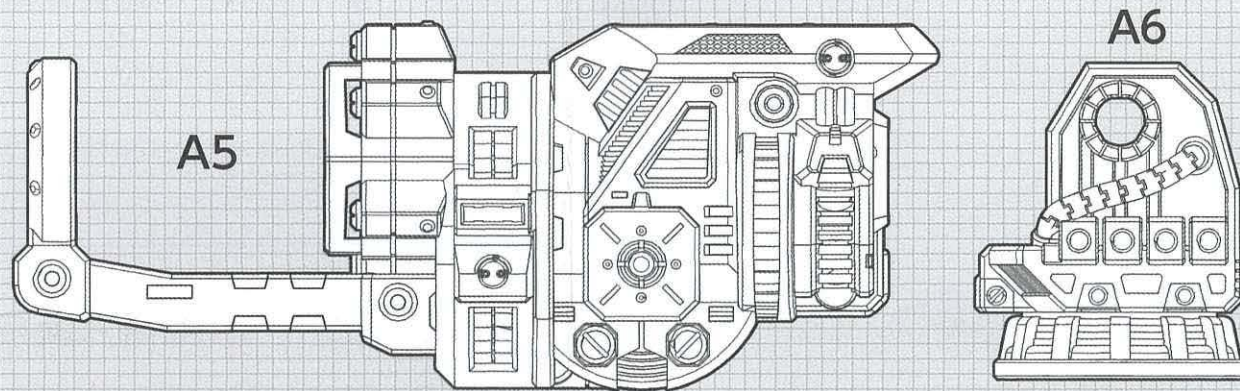

ZW46 CDW IMPACT GATLING

コアドライブウェポン インパクトガトリング

組み立てに必要なパーツを、下の見取り図で確認せよ!

チェックを入れてなくさないこと。

改造マニュアル(本書)×2

Sパック×1

リンクパーツ×13

パックA×1