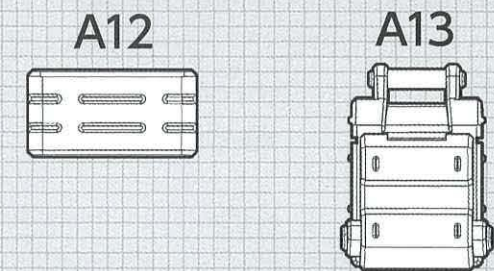

ZW46 CDW IMPACT GATLING

コアドライブウェポン インパクトガトリング

組み立てに必要なパーツを、下の見取り図で確認せよ!

チェックを入れてなくさないこと。

改造マニュアル(本書)×2

Sパック×1

リンクパーツ×13

パックA×1

組み立てスタートだ!!

見取り図を見ながら進めよう。

組んだパーツは **6** で使います。

1 A1, A2, A3, A4

形に注意

2 A5, A6

組んだパーツは **7** で使います。

3 A7, A8