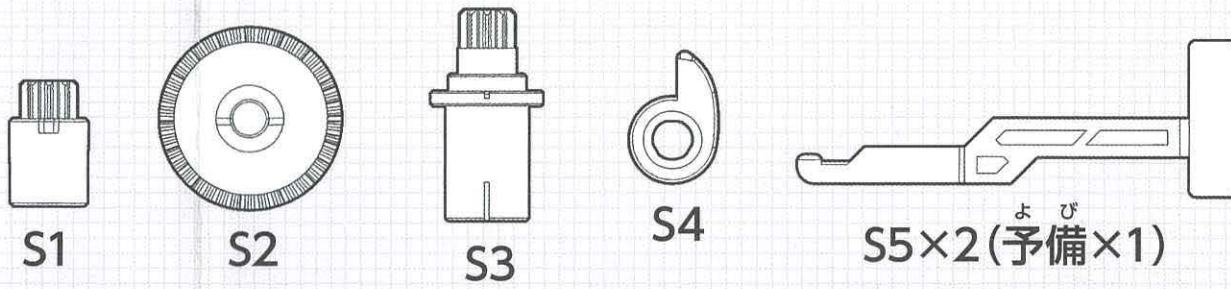

ZW46 CDW IMPACT GATLING

コアドライブウェポン インパクトガトリング

組み立てに必要なパーツを、下の見取り図で確認せよ!

チェックを入れてなくさないこと。

改造マニュアル(本書)×2

Sパック×1

リンクパーツ×13

パックA×1