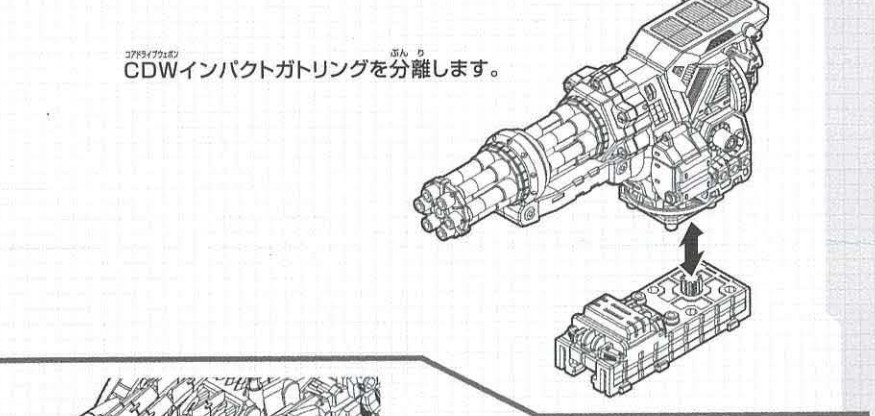

※CDS対応ゾイドすべてに 装備することができます。

CDWのギミック

インパクトガトリングの取り外し方

肩部への装備方法

装備完了!!

ゾイドシリーズ ラインナップ ※写真や画像は開発中のものです。実際の商品とは異なる場合があります。

自分のゾイドをアプリで撮影しよう

ゾイド専用写真・動画加工アプリ