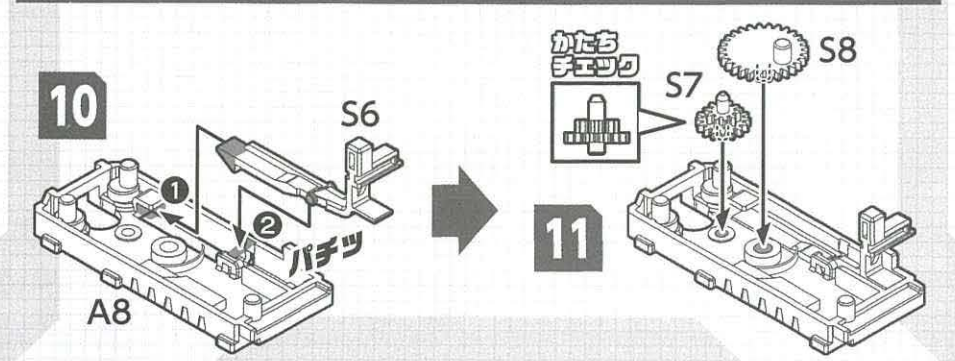

組み立てに必要なパーツを、下の見取り図で確認せよ!

☑ チェックを入れてなくさないこと。

改造マニュアル (本書) × 2

- Sパック × 1
- リンクパーツ × 9

□ パック A × 1

S **A** **袋を開けて組み立てスタートだ!!**
見取り図を見ながら進めよう。

▶別売リゾイドへの装備方法

※ZW45バーニングライガー(別売り)への取り付け例です。