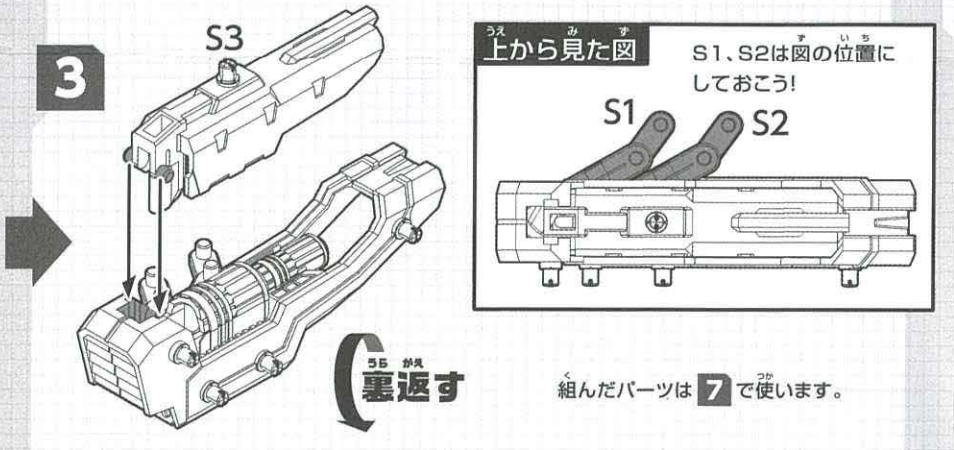

組み立てに必要なパーツを、下の見取り図で確認せよ!

☑ チェックを入れてなくさないこと。

改造マニュアル (本書) × 2

- Sパック × 1
- リンクパーツ × 9

□ パック A × 1

S **A** **袋を開けて組み立てスタートだ!!**
見取り図を見ながら進めよう。

▶別売リゾイドへの装備方法

※ZW45バーニングライガー(別売り)への取り付け例です。