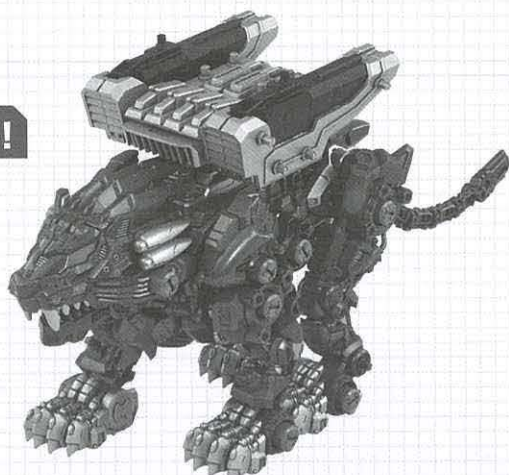

ZOIDSとは

金属の肉体と動物の本能・闘争心を持つメカ生命体。長い間、地中深く眠っていたが、一部の人間によって発掘・復元・改造され戦闘兵器として利用されていた。

武器説明

装着した機体の走行性能を飛躍的にアップさせるコアドライブウェポン(CDW)。イグニッションブースターは、ゾイドコアのエネルギーを使用して加速する4連ブースターの他、ゾイドコアのエネルギーを最大限使用する事で爆発的に加速し、超スピードでの走行が可能な高機動ロケットブースターも搭載している。

背部への装備方法

バーニングライガー(別売りの)背中のバックブースターを取り外します。

CDWイグニッションブースターと取り外したバックブースターを取り付けます。

取り付け後、前にスライドして固定しよう!

バーニングライガー(別売り)

▶装備完了!!

※CDS対応ゾイドすべてに装備することができます。

CDWのギミック