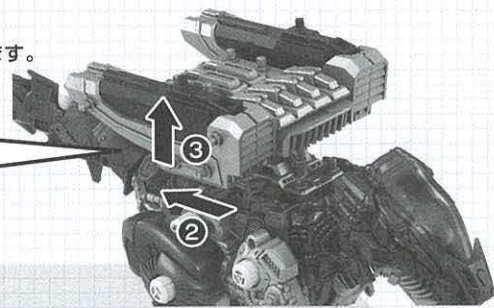

イグニッションブースターの取り外し方

パージトリガーを下げながら後ろにスライドさせて持ち上げます。