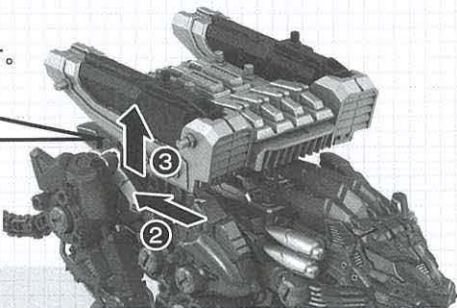

ゾイドを起動させると運動してイグニッションブースターの各部が動きます。

イグニッションブースターの取り外し方

パージトリガーを下げながら後ろにスライドさせて持ち上げます。

パージトリガー

▶別売リゾイドへの装備方法

※ZW52ゼノレックス(別売り)への取り付け例です。

背部への装備方法

ゼノレックス(別売りの)背中のマルチコネクターユニットを取り外します。