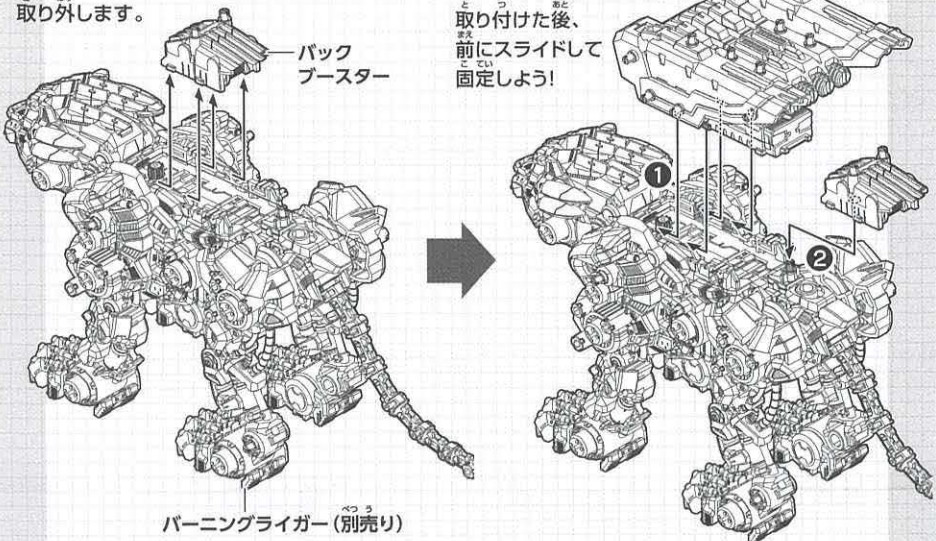

▶別売リゾイドへの装備方法

※ZW45バーニングライガー(別売り)への取り付け例です。

背部への装備方法

バーニングライガー(別売りの)背中のバックブースターを取り外します。

CDWイグニッションブースターと取り外したバックブースターを取り付けます。

取り付け後、前にスライドして固定しよう!

▶装備完了!!