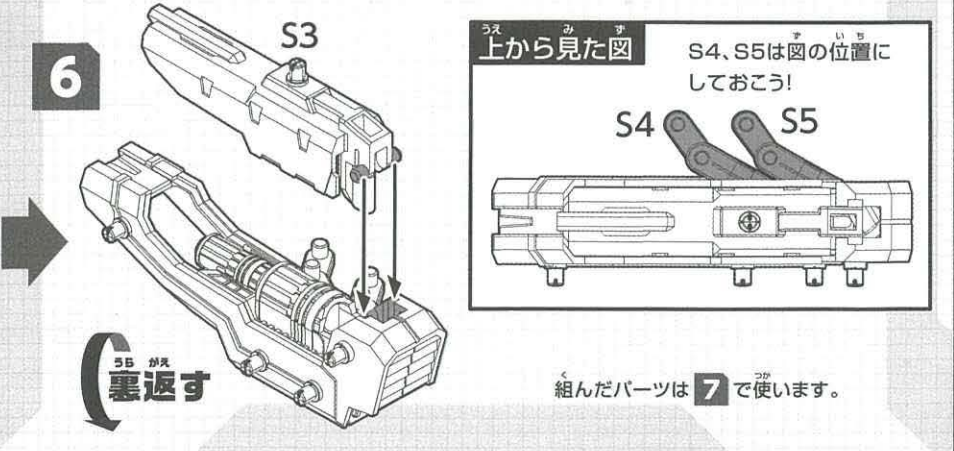

組み立てに必要なパーツを、下の見取り図で確認せよ!

☑ チェックを入れてなくさないこと。

改造マニュアル (本書) × 2

- Sパック × 1
- リンクパーツ × 9

□ パック A × 1

S **A** **袋を開けて組み立てスタートだ!!**
見取り図を見ながら進めよう。

▶別売リゾイドへの装備方法

※ZW45バーニングライガー(別売り)への取り付け例です。