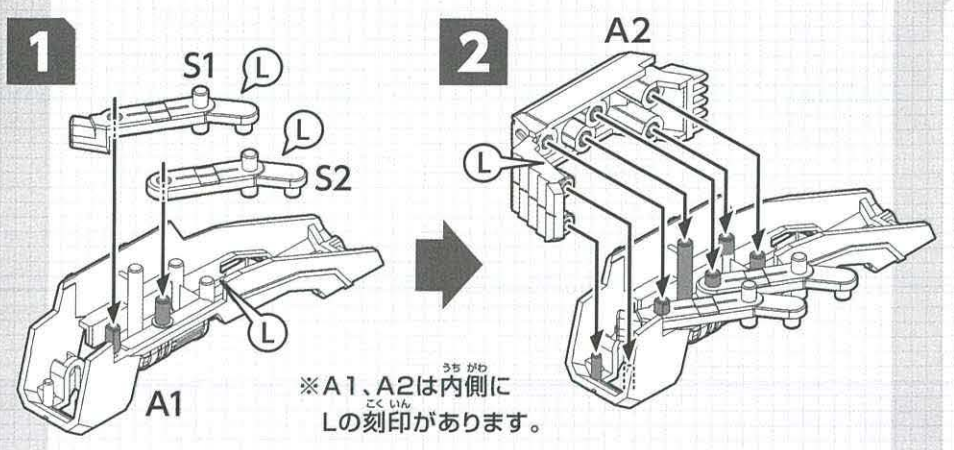

組み立てに必要なパーツを、下の見取り図で確認せよ!

☑ チェックを入れてなくさないこと。

改造マニュアル (本書) × 2

- Sパック × 1
- リンクパーツ × 9

□ パック A × 1

S **A** **袋を開けて組み立てスタートだ!!**
見取り図を見ながら進めよう。

▶別売リゾイドへの装備方法

※ZW45バーニングライガー(別売り)への取り付け例です。