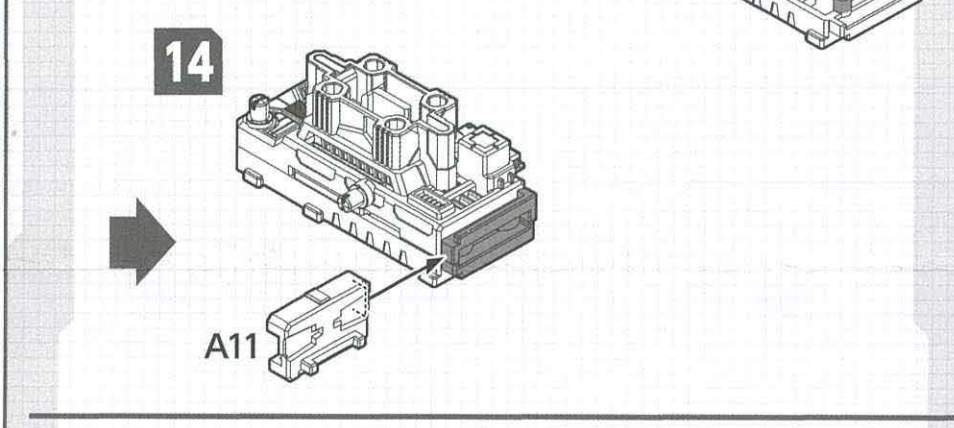

組み立てに必要なパーツを、下の見取り図で確認せよ!

☑ チェックを入れてなくさないこと。

改造マニュアル (本書) × 2

- Sパック × 1
- リンクパーツ × 9

□ パック A × 1

S **A** **袋を開けて組み立てスタートだ!!**
見取り図を見ながら進めよう。

▶別売リゾイドへの装備方法

※ZW45バーニングライガー(別売り)への取り付け例です。