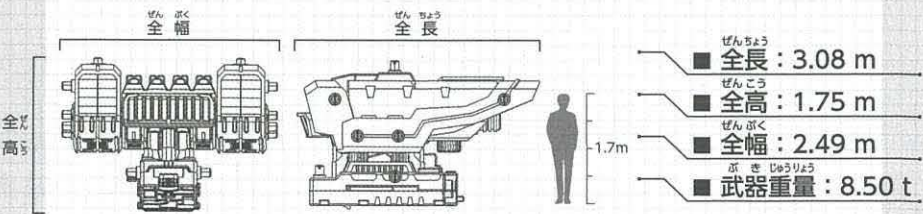

パーゾトリガー

武器を背中のCDWレールから取り外す際の外的解除スイッチ。