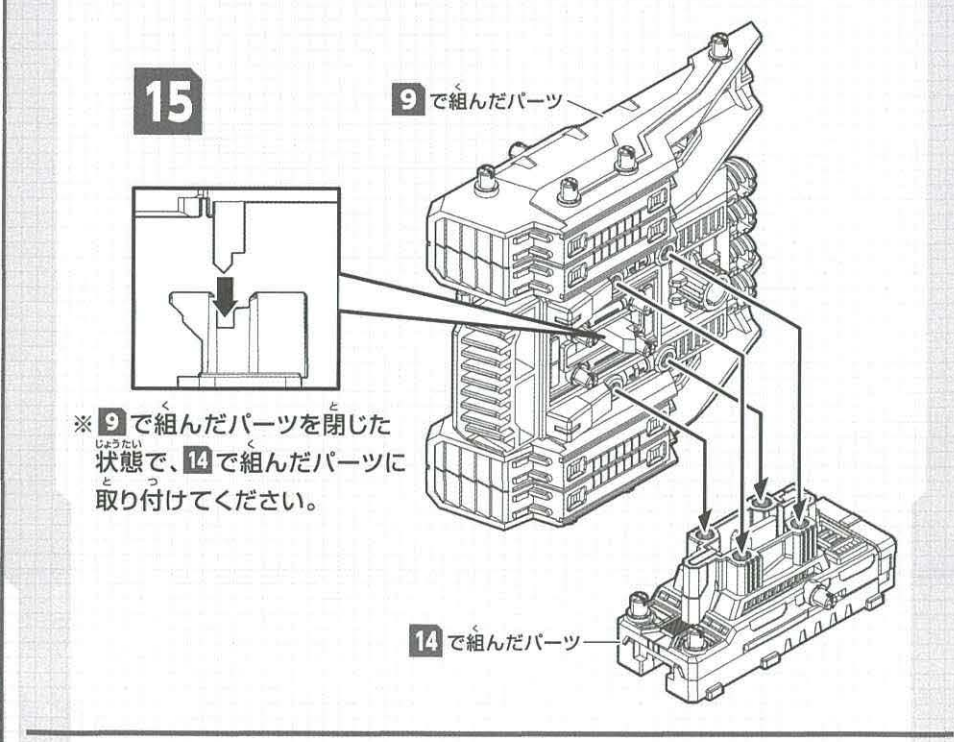

組み立てに必要なパーツを、下の見取り図で確認せよ!

☑ チェックを入れてなくさないこと。

改造マニュアル (本書) × 2

- Sパック × 1
- リンクパーツ × 9

□ パック A × 1

S **A** **袋を開けて組み立てスタートだ!!**
見取り図を見ながら進めよう。

▶別売リゾイドへの装備方法

※ZW45バーニングライガー(別売り)への取り付け例です。