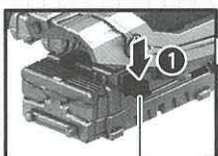

▶別売リゾイドへの装備方法

※ZW45バーニングライガー(別売り)への取り付け例です。

背部への装備方法

バーニングライガー(別売りの)背中のバックブースターを取り外します。

CDWイグニッションブースターと取り外したバックブースターを取り付けます。

取り付け後、前にスライドして固定しよう!

▶装備完了!!

※CDS対応ゾイドすべてに装備することができます。

CDWのギミック

ゾイドを起動させると運動してイグニッションブースターの各部が動きます。

イグニッションブースターの取り外し方

パージトリガーを下げながら後ろにスライドさせて持ち上げます。

パージトリガー

▶別売リゾイドへの装備方法

※ZW52ゼノレックス(別売り)への取り付け例です。

背部への装備方法

ゼノレックス(別売りの)背中のマルチコネクターユニットを取り外します。

CDWイグニッションブースターを取り付けます。

取り付け後、前にスライドして固定しよう!

▶装備完了!!

※CDS対応ゾイドすべてに装備することができます。

CDWのギミック

ゾイドを起動させると運動してイグニッションブースターの各部が動きます。

イグニッションブースターの取り外し方

パージトリガーを下げながら後ろにスライドさせて持ち上げます。

▶ゾイドシリーズ ラインナップ

※写真や画像は開発中のものです。実際の商品とは異なる場合があります。

新CDW開発中...!?

▶自分のゾイドをアプリで撮影しよう

ゾイド専用写真・動画加工アプリ

「ZFX」

ゾイドを撮影して、
キミだけのカッコイイシーンを作り出せ!

アプリをダウンロード!

公式アプリ
「ゾイドワイルド」

ZFX
(カメラ・加工機能)

ゾイドワイルドアプリ

検索

カンタン操作でキミだけの活躍シーンが作れる!
撮影したらSNSにアップしよう!

※画像はイメージです。実際とは異なる場合があります。

ゾイドがもっと楽しくなる!

公式YOUTUBE
チャンネルでゾイドの
最新情報をゲットだ!

タカラトミーチャンネル

検索

警告(けいこく)

保護者の方へ必ずお読みください。

●小部品があります。誤飲・窒息の危険がありますので、3才未満のお子様には絶対に与えないでください。

注意(ちゅうい)

- ●尖った部品があります。取り扱いには十分注意してください。
- ●可動部に指や髪の毛や衣服などをはさまないように注意してください。
- ●可動部の隙間には指などを入れないでください。はさまれて怪我をする恐れがあります。
- ●プラスチック袋を頭から被ったり、顔を覆ったりしないでください。窒息する恐れがあります。
- ●可動部に無理な力を加えないでください。破損する場合があります。
- ●思わぬ事故の恐れがありますので、ご使用後は3才未満のお子様の手の届かない所に保管してください。

(使用上の注意)

- ○ご使用前に「改造マニュアル」(本書)をよくお読みください。
- ○また読み終わった後は必ず保管しておいてください。
- ○本体を持ち運ぶ際は、本体をしっかりと持って運んでください。
- ○包装材は、開封後はすぐに捨ててください。

- ●塗装する時は、より安全な水性塗料のご使用をおすすめします。
- ●塗装する時は、必ず窓を開け換気をしてください。
- ●塗装する時は、火気は絶対に使わないでください。

※写真やイラストは実際の商品とは異なる場合があります。

株式会社 タカラトミー

〒124-8511 東京都葛飾区立石 7-9-10