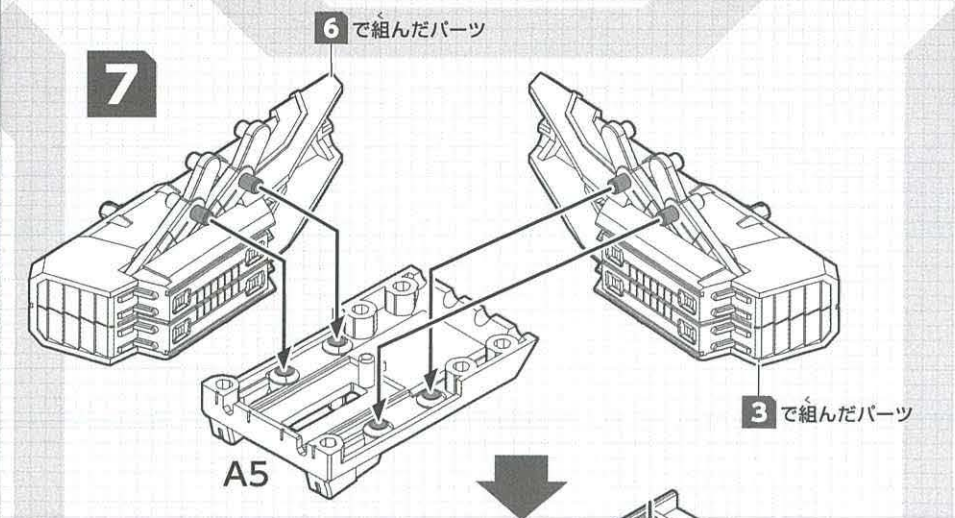

組み立てに必要なパーツを、下の見取り図で確認せよ!

☑ チェックを入れてなくさないこと。

改造マニュアル (本書) × 2

- Sパック × 1
- リンクパーツ × 9

□ パック A × 1

S **A** **袋を開けて組み立てスタートだ!!**
見取り図を見ながら進めよう。

▶別売リゾイドへの装備方法

※ZW45バーニングライガー(別売り)への取り付け例です。