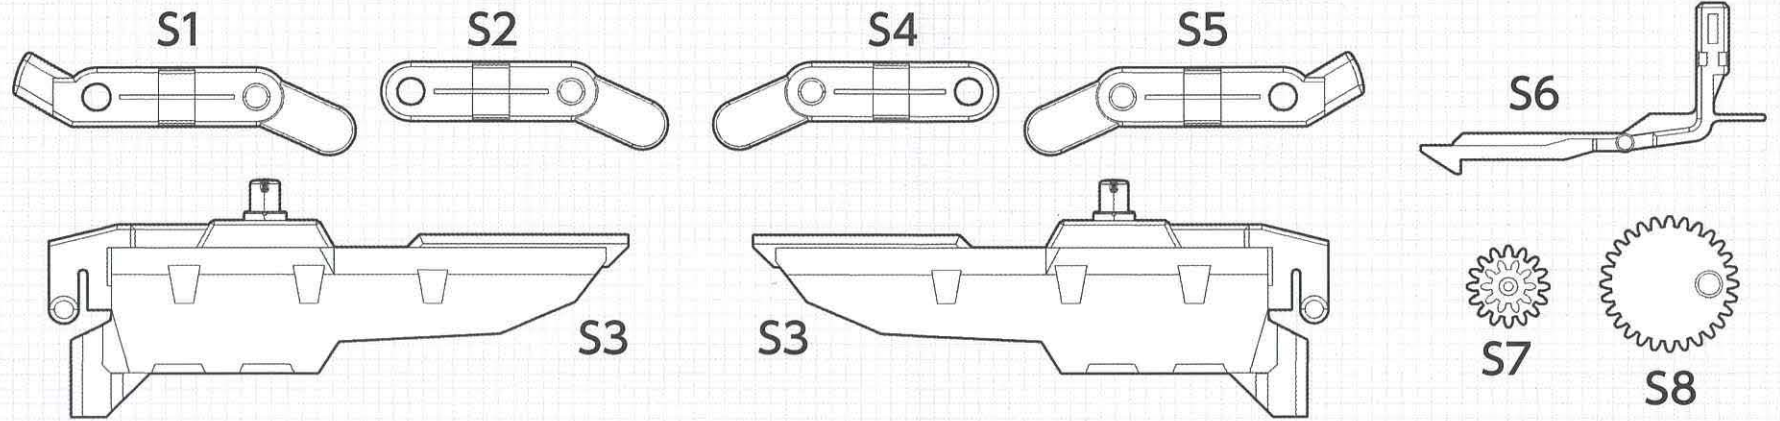

組み立てに必要なパーツを、下の見取り図で確認せよ!

☑ チェックを入れてなくさないこと。

改造マニュアル (本書) × 2

- Sパック × 1
- リンクパーツ × 9

□ パック A × 1

S **A** **袋を開けて組み立てスタートだ!!**
見取り図を見ながら進めよう。

▶別売リゾイドへの装備方法

※ZW45バーニングライガー(別売り)への取り付け例です。