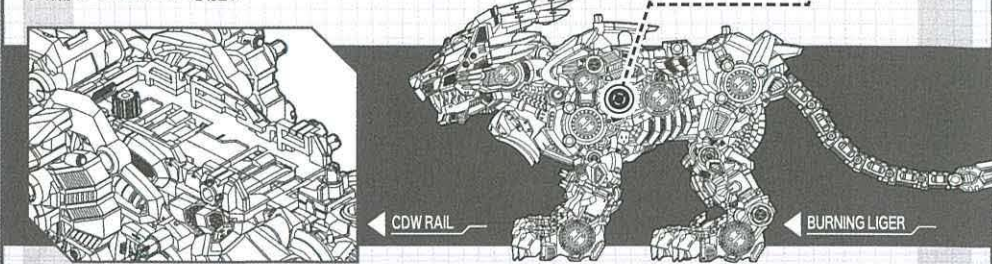

スタビライザー

ロケットブースター使用時に機体を安定させる装置。

高機動ロケットブースター

超加速時に使用するブースター。同じくゾイドコアのエネルギーを使用するが稼働時間は短い。

エアインテーク

空気を取り入れる部位。ブースターの冷却を行う。

排熱ダクト

ロケットブースターの熱を放出するダクト。

4連ブースター

通常時に使用するブースター。ゾイドコアのエネルギーを使用する。

パーゾトリガー

武器を背中のCDWレールから取り外す際の外的解除スイッチ。

コアドライブシステム (CDS)

帝国が開発したゾイドのコアエネルギーを交換し、武器の動力源にするシステム。共通規格である背中のレールを使用し、様々なコアドライブウェポン(CDW)を装備することが可能。

ZW53 CDW IGNITION BOOSTER

コアドライブウェポン イグニッションブースター

組み立てに必要なパーツを、下の見取り図で確認せよ!

☑ チェックを入れてなくさないこと。

改造マニュアル (本書) × 2

- Sパック × 1
- リンクパーツ × 9

□ パック A × 1

S **A** **袋を開けて組み立てスタートだ!!**
見取り図を見ながら進めよう。

▶別売リゾイドへの装備方法

※ZW45バーニングライガー(別売り)への取り付け例です。