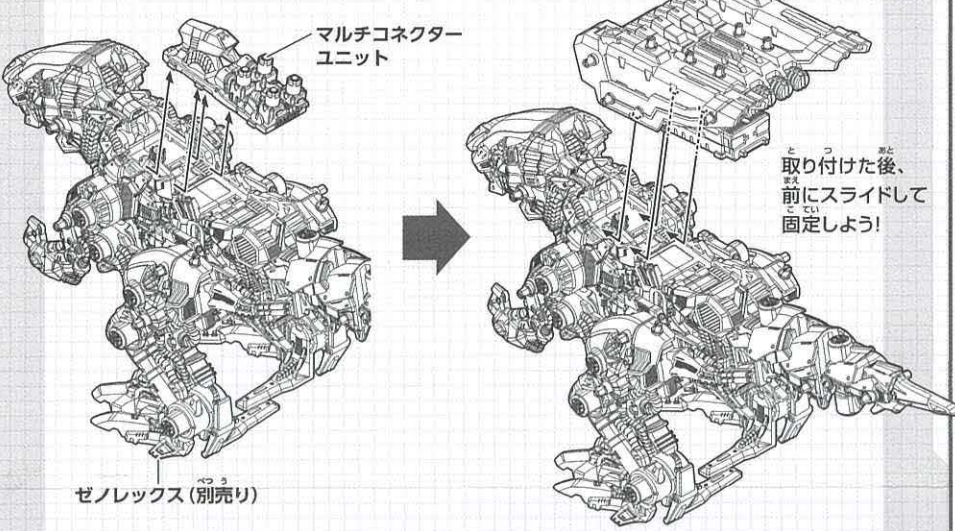

背部への装備方法

ゼノレックス(別売りの)背中のマルチコネクターユニットを取り外します。

CDWイグニッションブースターを取り付けます。

取り付け後、前にスライドして固定しよう!

ゼノレックス(別売り)

▶装備完了!!