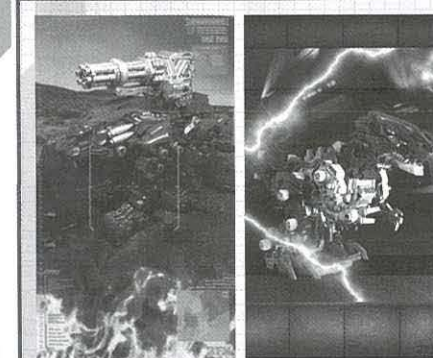

カンタン操作でキミだけの活躍シーンが作れる!
撮影したらSNSにアップしよう!

※画像はイメージです。実際とは異なる場合があります。

ゾイドがもっと楽しくなる!

公式YOUTUBE
チャンネルでゾイドの
最新情報をゲットだ!

タカラトミーチャンネル

検索

警告(けいこく)

保護者の方へ必ずお読みください。

●小部品があります。誤飲・窒息の危険がありますので、3才未満のお子様には絶対に与えないでください。

注意(ちゅうい)

- ●尖った部品があります。取り扱いには十分注意してください。
- ●可動部に指や髪の毛や衣服などをはさまないように注意してください。
- ●可動部の隙間には指などを入れないでください。はさまれて怪我をする恐れがあります。
- ●プラスチック袋を頭から被ったり、顔を覆ったりしないでください。窒息する恐れがあります。
- ●可動部に無理な力を加えないでください。破損する場合があります。
- ●思わぬ事故の恐れがありますので、ご使用後は3才未満のお子様の手の届かない所に保管してください。

(使用上の注意)

- ○ご使用前に「改造マニュアル」(本書)をよくお読みください。
- ○また読み終わった後は必ず保管しておいてください。
- ○本体を持ち運ぶ際は、本体をしっかりと持って運んでください。
- ○包装材は、開封後はすぐに捨ててください。

- ●塗装する時は、より安全な水性塗料のご使用をおすすめします。
- ●塗装する時は、必ず窓を開け換気をしてください。
- ●塗装する時は、火気は絶対に使わないでください。

※写真やイラストは実際の商品とは異なる場合があります。

株式会社 タカラトミー

〒124-8511 東京都葛飾区立石 7-9-10

タカラトミーでは「子どもたちに安全で楽しいおもちゃと夢を」を第一に考えております。そのため、常に製品に対し研究、改良を行っており、お買い上げ時期によって同一製品の中にも多少異なるものや、パッケージの写真やイラストなど異なる場合がございますがご了承ください。製品につきましては、万全の注意をはらって製造に当たっておりますが、万一お気付きの点がございましたら下記までご連絡ください。

タカラトミーグループ お客様相談室 おかけ間違いのないようご注意ください

製品の修理などについては下記お客様相談室までお問い合わせください

0570-041031 電話受付時間 10~17時
月曜日~金曜日(土日・祝日を除く)

タカラトミーサポート 検索

本製品のお客様サポートは日本国内でのご購入かつ日本国内からのお問い合わせに限ります。

(Customer service is only available in case this product purchased in Japan and inquired from Japan domestic.)

●たのしいタカラトミーの情報はインターネットで www.takaratomy.co.jp

© TOMY