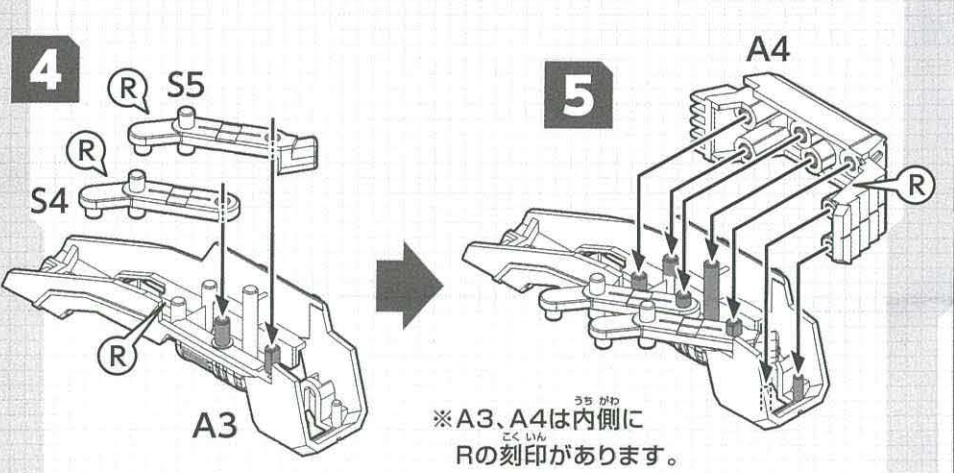

組み立てに必要なパーツを、下の見取り図で確認せよ!

☑ チェックを入れてなくさないこと。

改造マニュアル (本書) × 2

- Sパック × 1
- リンクパーツ × 9

□ パック A × 1

S **A** **袋を開けて組み立てスタートだ!!**
見取り図を見ながら進めよう。

▶別売リゾイドへの装備方法

※ZW45バーニングライガー(別売り)への取り付け例です。