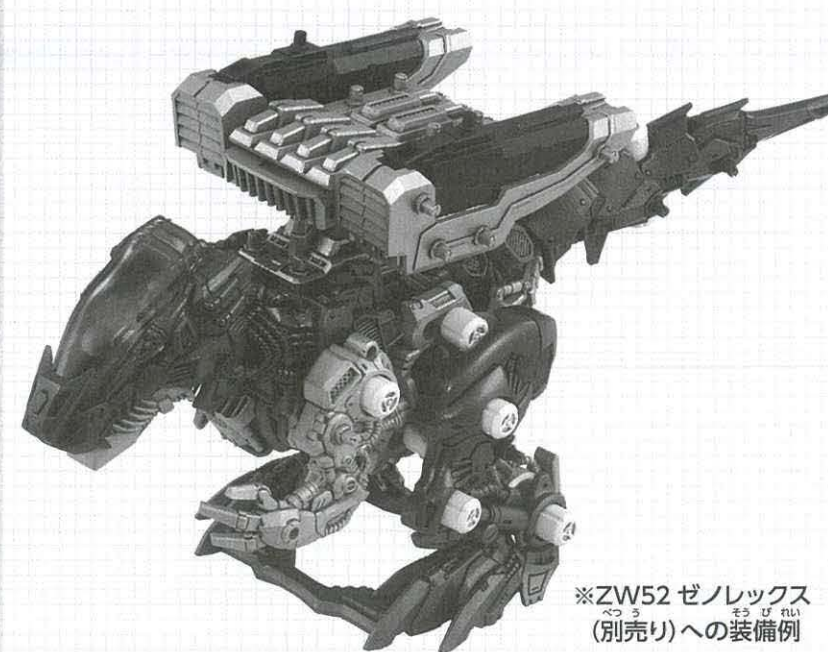

ZOIDSとは

金属の肉体と動物の本能・闘争心を持つメカ生命体。長い間、地中深く眠っていたが、一部の人間によって発掘・復元・改造され戦闘兵器として利用されていた。

武器説明

装着した機体の走行性能を飛躍的にアップさせるコアドライブウェポン(CDW)。イグニッションブースターは、ゾイドコアのエネルギーを使用して加速する4連ブースターの他、ゾイドコアのエネルギーを最大限使用する事で爆発的に加速し、超スピードでの走行が可能な高機動ロケットブースターも搭載している。

スタビライザー

ロケットブースター使用時に機体を安定させる装置。

高機動ロケットブースター

超加速時に使用するブースター。同じくゾイドコアのエネルギーを使用するが稼働時間は短い。

エアインテーク

空気を取り入れる部位。ブースターの冷却を行う。

排熱ダクト

ロケットブースターの熱を放出するダクト。

4連ブースター

通常時に使用するブースター。ゾイドコアのエネルギーを使用する。

パーゾトリガー

武器を背中のCDWレールから取り外す際の外的解除スイッチ。

コアドライブシステム (CDS)

帝国が開発したゾイドのコアエネルギーを交換し、武器の動力源にするシステム。共通規格である背中のレールを使用し、様々なコアドライブウェポン(CDW)を装備することが可能。

ZW53 CDW IGNITION BOOSTER

コアドライブウェポン イグニッションブースター