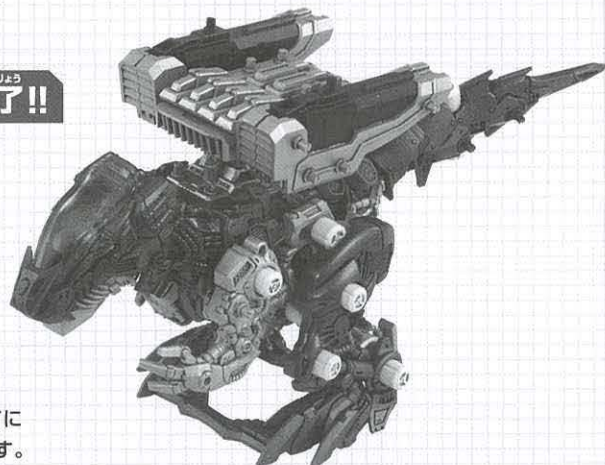

※CDS対応ゾイドすべてに装備することができます。