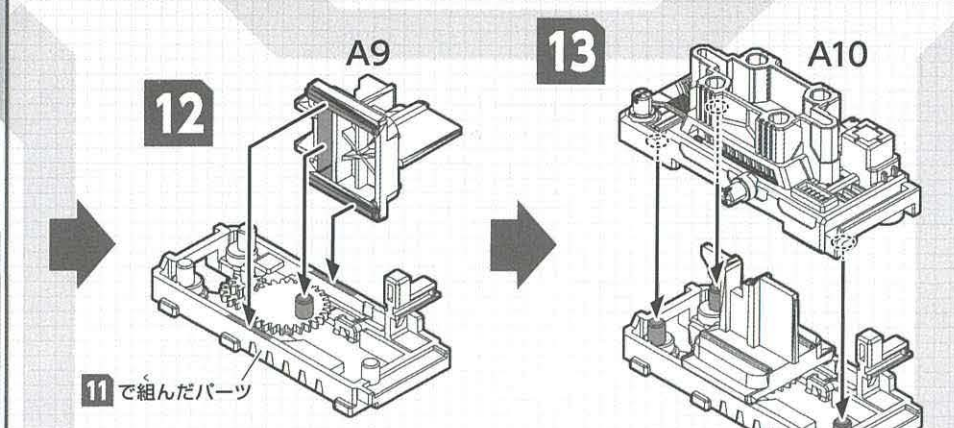

組み立てに必要なパーツを、下の見取り図で確認せよ!

☑ チェックを入れてなくさないこと。

改造マニュアル (本書) × 2

- Sパック × 1
- リンクパーツ × 9

□ パック A × 1

S **A** **袋を開けて組み立てスタートだ!!**
見取り図を見ながら進めよう。

▶別売リゾイドへの装備方法

※ZW45バーニングライガー(別売り)への取り付け例です。