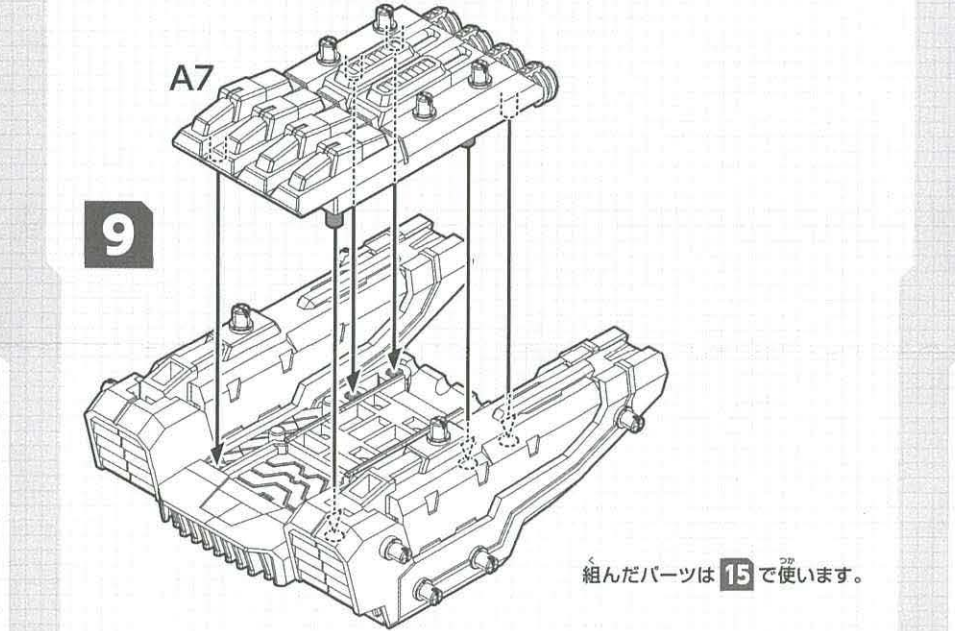

組み立てに必要なパーツを、下の見取り図で確認せよ!

☑ チェックを入れてなくさないこと。

改造マニュアル (本書) × 2

- Sパック × 1
- リンクパーツ × 9

□ パック A × 1

S **A** **袋を開けて組み立てスタートだ!!**
見取り図を見ながら進めよう。

▶別売リゾイドへの装備方法

※ZW45バーニングライガー(別売り)への取り付け例です。