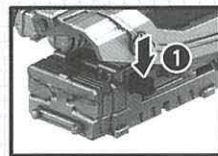

▶別売リゾイドへの装備方法

※ZW45バーニングライガー(別売り)への取り付け例です。

背部への装備方法

バーニングライガー(別売りの)背中のバックブースターを取り外します。

CDWイグニッションブースターと取り外したバックブースターを取り付けます。

取り付け後、前にスライドして固定しよう!

▶装備完了!!

※CDS対応ゾイドすべてに装備することができます。

CDWのギミック

ゾイドを起動させると運動してイグニッションブースターの各部が動きます。

イグニッションブースターの取り外し方

パージトリガーを下げながら後ろにスライドさせて持ち上げます。

▶別売リゾイドへの装備方法

※ZW52ゼノレックス(別売り)への取り付け例です。

背部への装備方法

ゼノレックス(別売りの)背中のマルチコネクターユニットを取り外します。

CDWイグニッションブースターを取り付けます。

取り付け後、前にスライドして固定しよう!

▶装備完了!!

※CDS対応ゾイドすべてに装備することができます。

CDWのギミック

ゾイドを起動させると運動してイグニッションブースターの各部が動きます。

イグニッションブースターの取り外し方

パージトリガーを下げながら後ろにスライドさせて持ち上げます。

▶ゾイドシリーズ ラインナップ

※写真や画像は開発中のものです。実際の商品とは異なる場合があります。

新CDW開発中...!?

▶自分のゾイドをアプリで撮影しよう

ゾイド専用写真・動画加工アプリ

「ZFX」

ゾイドを撮影して、
キミだけのカッコイイシーンを作り出せ!

アプリをダウンロード!

公式アプリ
「ゾイドワイルド」

ZFX
(カメラ・加工機能)

ゾイドワイルドアプリ

検索

カンタン操作でキミだけの活躍シーンが作れる!
撮影したらSNSにアップしよう!

※画像はイメージです。実際とは異なる場合があります。

ゾイドがもっと楽しくなる!

公式YOUTUBE
チャンネルでゾイドの
最新情報をゲットだ!

タカラトミーチャンネル

検索

警告(けいこく)

保護者の方へ必ずお読みください。

●小部品があります。誤飲・窒息の危険がありますので、3才未満のお子様には絶対に与えないでください。

注意(ちゅうい)

- ●尖った部品があります。取り扱いには十分注意してください。
- ●可動部に指や髪の毛や衣服などをはさまないように注意してください。
- ●可動部の隙間には指などを入れないでください。はさまれて怪我をする恐れがあります。
- ●プラスチック袋を頭から被ったり、顔を覆ったりしないでください。窒息する恐れがあります。
- ●可動部に無理な力を加えないでください。破損する場合があります。
- ●思わぬ事故の恐れがありますので、ご使用後は3才未満のお子様の手の届かない所に保管してください。

(使用上の注意)

- ○ご使用前に「改造マニュアル」(本書)をよくお読みください。
- ○また読み終わった後は必ず保管しておいてください。
- ○本体を持ち運ぶ際は、本体をしっかりと持って運んでください。
- ○包装材は、開封後はすぐに捨ててください。

- ●塗装する時は、より安全な水性塗料のご使用をおすすめします。
- ●塗装する時は、必ず窓を開け換気をしてください。
- ●塗装する時は、火気は絶対に使わないでください。

※写真やイラストは実際の商品とは異なる場合があります。

株式会社 タカラトミー

〒124-8511 東京都葛飾区立石 7-9-10