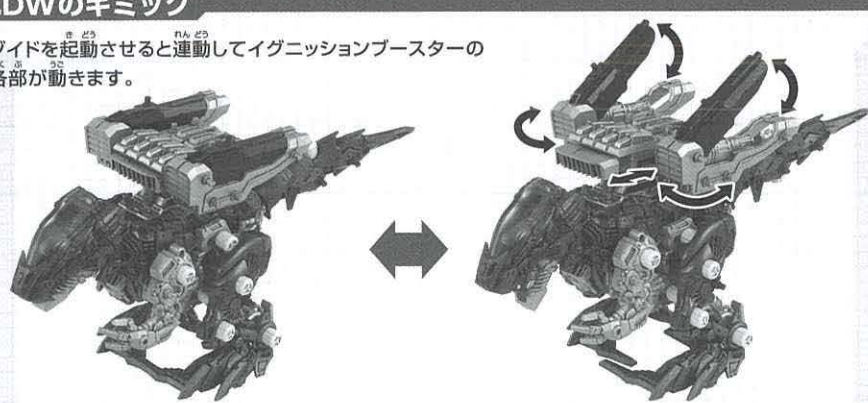

CDWイグニッションブースターを取り付けます。

取り付け後、前にスライドして固定しよう!

ゼノレックス(別売り)

▶装備完了!!

※CDS対応ゾイドすべてに装備することができます。

CDWのギミック

ゾイドを起動させると運動してイグニッションブースターの各部が動きます。

イグニッションブースターの取り外し方