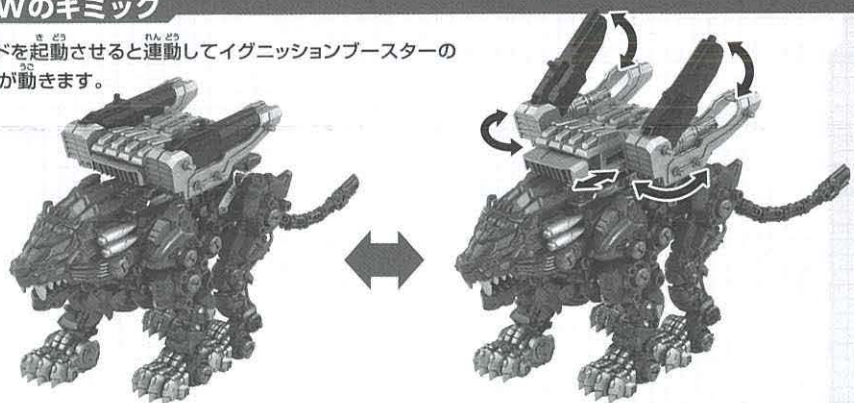

背部への装備方法

バーニングライガー(別売りの)背中のバックブースターを取り外します。

CDWイグニッションブースターと取り外したバックブースターを取り付けます。

取り付け後、前にスライドして固定しよう!

バーニングライガー(別売り)

▶装備完了!!

※CDS対応ゾイドすべてに装備することができます。

CDWのギミック

ゾイドを起動させると運動してイグニッションブースターの各部が動きます。

イグニッションブースターの取り外し方

パージトリガーを下げながら後ろにスライドさせて持ち上げます。

パージトリガー

▶別売リゾイドへの装備方法

※ZW52ゼノレックス(別売り)への取り付け例です。

背部への装備方法

ゼノレックス(別売りの)背中のマルチコネクターユニットを取り外します。