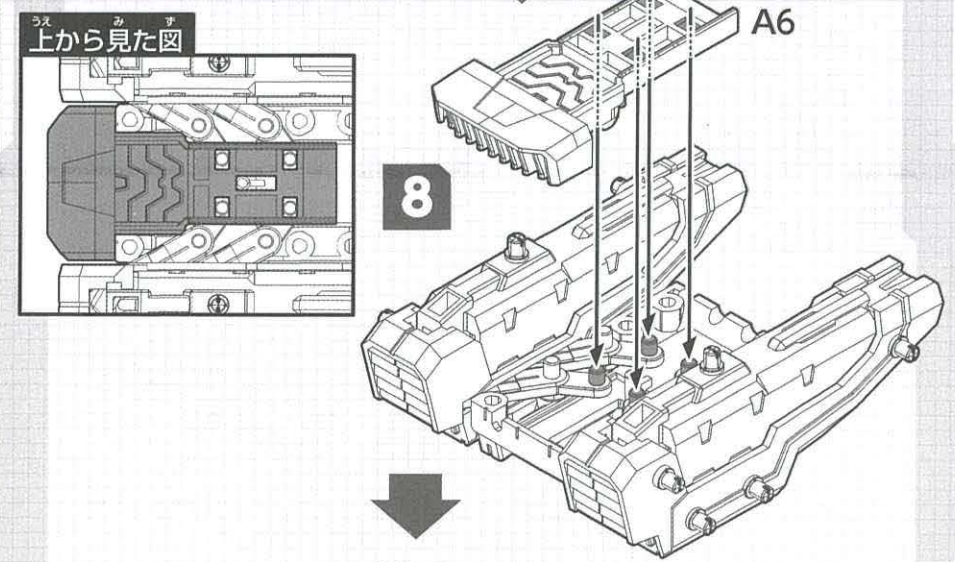

組み立てに必要なパーツを、下の見取り図で確認せよ!

☑ チェックを入れてなくさないこと。

改造マニュアル (本書) × 2

- Sパック × 1
- リンクパーツ × 9

□ パック A × 1

S **A** **袋を開けて組み立てスタートだ!!**
見取り図を見ながら進めよう。

▶別売リゾイドへの装備方法

※ZW45バーニングライガー(別売り)への取り付け例です。