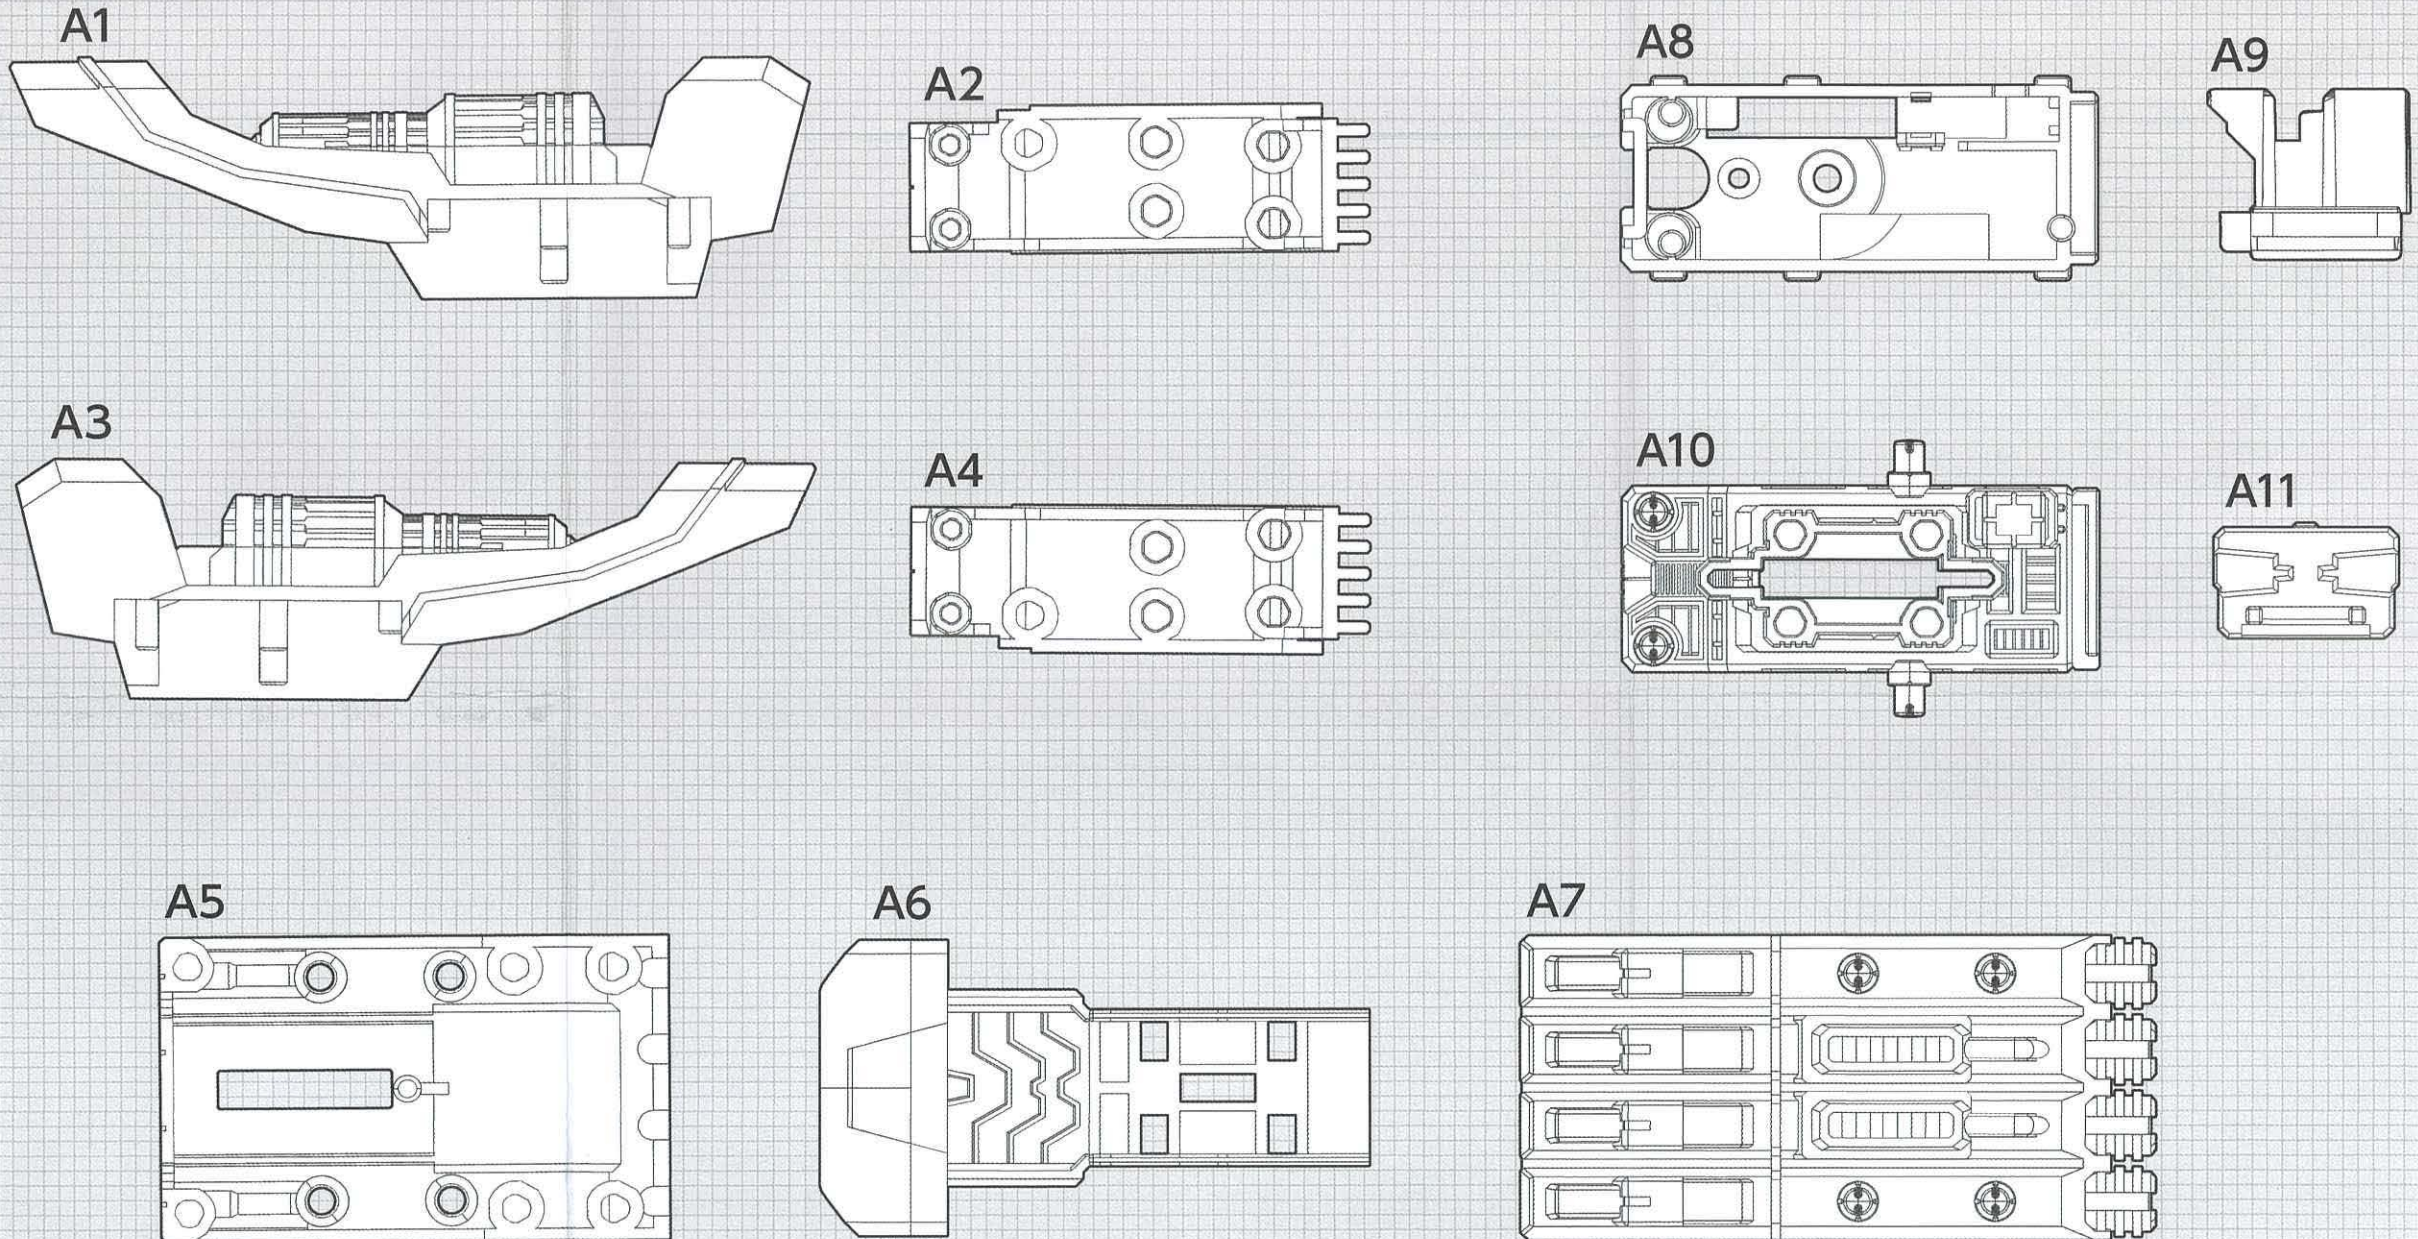

組み立てに必要なパーツを、下の見取り図で確認せよ!

☑ チェックを入れてなくさないこと。

改造マニュアル (本書) × 2

- Sパック × 1
- リンクパーツ × 9

□ パック A × 1

S **A** **袋を開けて組み立てスタートだ!!**
見取り図を見ながら進めよう。

▶別売リゾイドへの装備方法

※ZW45バーニングライガー(別売り)への取り付け例です。