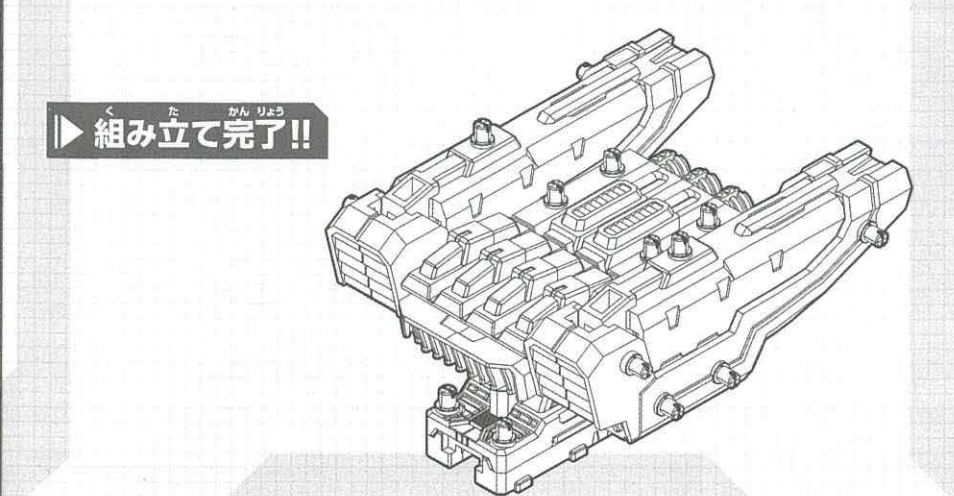

組み立てに必要なパーツを、下の見取り図で確認せよ!

☑ チェックを入れてなくさないこと。

改造マニュアル (本書) × 2

- Sパック × 1
- リンクパーツ × 9

□ パック A × 1

S **A** **袋を開けて組み立てスタートだ!!**
見取り図を見ながら進めよう。

▶別売リゾイドへの装備方法

※ZW45バーニングライガー(別売り)への取り付け例です。