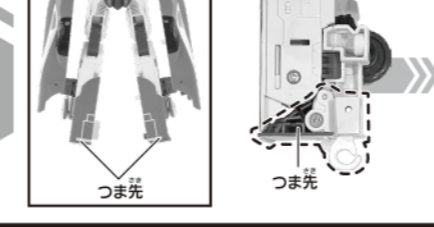

□プラレールのレールの上を手こがして走らせることができます。 □白い連結器は別売のプラレール車両とつながれます。

シンカリオンモードの変形の仕方

上半身の変形の仕方

1 先頭車の後ろの部分を矢印の方向にひらきます。

2 左右の腕をおろします。

2 ジョイントを穴に入れて固定します。

3 ①左右の腕を正面に向けます。 ②左右の手を出します。

4 胴体部を矢印の方向へ引き出します。

5 ①図のボタンを矢印の方向に押しすと、 ②頭が自動で出てきます。

シンカリオンモード完成!

シンカリオンモードの変形の仕方

下半身の变形の仕方

1 ①後尾車を左右に開きます。 ②新幹線パネルを矢印の方向へ開きます。 ③ミニパネルを折りたたみます。

2

左右の脚を引きのばします。

3

左右のつま先をカチッというまで回転させます。

4

つま先とかかとを同時にカチッというまで回転させます。

5

上半身と下半身をカチッというまで合体させます。

シンカリオンモード完成!

ラベルの貼り方

フミキリガンを図のように変形させます。