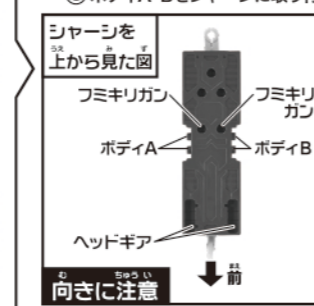

※商品の写真やイラストはイメージです。実際の商品とは異なる場合がございます。※以下の説明画像は、商品にラベルを貼った状態です。※セット内容以外の商品は別売です。

シンカンセンモードの組み立て方

先頭車の組み立て方

1 ヘッドカバーを矢印の方向に押しつけて頭をしまします。

2

中間車の組み立て方

3 ①フミキリガン ②ヘッドギア ③ボディA・Bをシャーシに取り付けます。

シンカンセンモード完成!

□プラレールのレールの上を手こがして走らせることができます。 □白い連結器は別売のプラレール車両とつながれます。

シンカリオンモードの変形の仕方

上半身の変形の仕方

1 先頭車の後ろの部分を矢印の方向にひらきます。

2 左右の腕をおろします。

2 ジョイントを穴に入れて固定します。

3 ①左右の腕を正面に向けます。 ②左右の手を出します。

4 胴体部を矢印の方向へ引き出します。