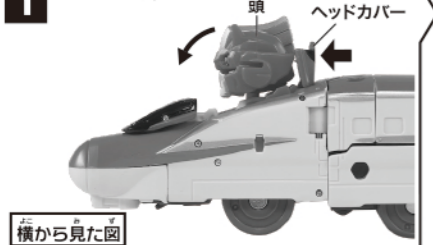

●付属の武器などで人をつつく、たたく等の乱暴な遊びをしないでください。●商品をぶつけたり、振り回すなど乱暴な遊びをしないでください。●変形部分など可動部のスキマに指をはさまないように注意してください。●可動部を無理な方向へ引っ張ったり曲げたりしないでください。破損する恐れがあります。●車輪に指や髪の毛や衣服などははさまれないように注意してください。●プラスチック袋等を頭から被ったり、顔を覆ったりしないでください。窒息する恐れがあります。●思わぬ事故の恐れがありますので、ご使用後は3才未満のお子様の手が届かないところに保管してください。

※商品の写真やイラストはイメージです。実際の商品とは異なる場合がございます。※以下の説明画像は、商品にラベルを貼った状態です。※セット内容以外の商品は別売です。

シンカンセンモードの組み立て方

先頭車の組み立て方

1 ヘッドカバーを矢印の方向に押しつけて頭をしまします。

2

中間車の組み立て方

3 ①フミキリガン ②ヘッドギア ③ボディA・Bをシャーシに取り付けます。

シンカンセンモード完成!

□プラレールのレールの上を手こがして走らせることができます。 □白い連結器は別売のプラレール車両とつながれます。

シンカリオンモードの変形の仕方

上半身の変形の仕方

1 先頭車の後ろの部分を矢印の方向にひらきます。

2 左右の腕をおろします。

2 ジョイントを穴に入れて固定します。

3 ①左右の腕を正面に向けます。 ②左右の手を出します。

4 胴体部を矢印の方向へ引き出します。