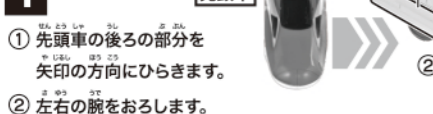

※商品の写真やイラストはイメージです。実際の商品とは異なる場合がございます。※以下の説明画像は、商品にラベルを貼った状態です。※セット内容以外の商品は別売です。

シンカンセンモードの組み立て方

先頭車の組み立て方

1 ヘッドカバーを矢印の方向に押しつけて頭をしまします。

2

中間車の組み立て方

3 ①フミキリガン ②ヘッドギア ③ボディA・Bをシャーシに取り付けます。

シンカンセンモード完成!

□プラレールのレールの上を手こがして走らせることができます。 □白い連結器は別売のプラレール車両とつながれます。

シンカリオンモードの変形の仕方

上半身の変形の仕方

1 先頭車の後ろの部分を矢印の方向にひらきます。

2 左右の腕をおろします。

2 ジョイントを穴に入れて固定します。

3 ①左右の腕を正面に向けます。 ②左右の手を出します。

4 胴体部を矢印の方向へ引き出します。