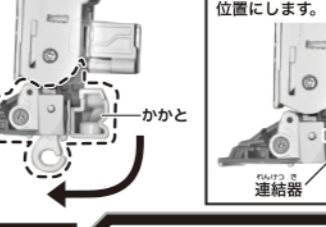

5 ①図のボタンを矢印の方向に押しすと、 ②頭が自動で出てきます。

シンカリオンモード完成!

シンカリオンモードの変形の仕方

下半身の变形の仕方

1 ①後尾車を左右に開きます。 ②新幹線パネルを矢印の方向へ開きます。 ③ミニパネルを折りたたみます。

2

左右の脚を引きのばします。

3

左右のつま先をカチッというまで回転させます。

4

つま先とかかとを同時にカチッというまで回転させます。

5

上半身と下半身をカチッというまで合体させます。

シンカリオンモード完成!

ラベルの貼り方

フミキリガンを図のように変形させます。

シンカリオン E6+E7

フミキリガン

フミキリガンを手に取り付けます。

フミキリキャノン

肩につけるとフミキリキャノンモードになります。

リンク合体

DXSシンカリオン E7かがやき(別売)とリンク合体でパワーアップ! DXSとリンク合体できるぞ!

シンカリオン E6+E7