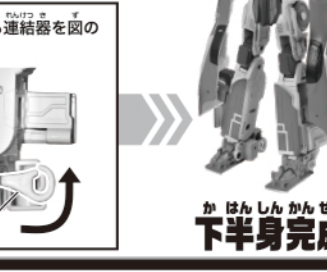

5 ①図のボタンを矢印の方向に押しすと、 ②頭が自動で出てきます。

シンカリオンモード完成!

シンカリオンモードの変形の仕方

下半身の变形の仕方

1 ①後尾車を左右に開きます。 ②新幹線パネルを矢印の方向へ開きます。 ③ミニパネルを折りたたみます。

2

左右の脚を引きのばします。

3

左右のつま先をカチッというまで回転させます。

4

つま先とかかとを同時にカチッというまで回転させます。

5

上半身と下半身をカチッというまで合体させます。

シンカリオンモード完成!

ラベルの貼り方

フミキリガンを図のように変形させます。

シンカリオン E6+E7

フミキリガン

フミキリガンを手に取り付けます。

フミキリキャノン

肩につけるとフミキリキャノンモードになります。

リンク合体

DXSシンカリオン E7かがやき(別売)とリンク合体でパワーアップ! DXSとリンク合体できるぞ!

シンカリオン E6+E7