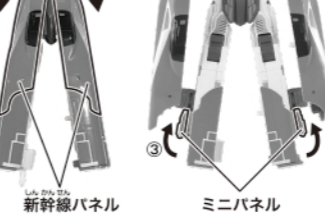

□プラレールのレールの上を手こがして走らせることができます。 □白い連結器は別売のプラレール車両とつながれます。

シンカリオンモードの変形の仕方

上半身の変形の仕方

1 先頭車の後ろの部分を矢印の方向にひらきます。

2 左右の腕をおろします。

2 ジョイントを穴に入れて固定します。

3 ①左右の腕を正面に向けます。 ②左右の手を出します。

4 胴体部を矢印の方向へ引き出します。

5 ①図のボタンを矢印の方向に押しすと、 ②頭が自動で出てきます。

シンカリオンモード完成!

シンカリオンモードの変形の仕方

下半身の变形の仕方

1 ①後尾車を左右に開きます。 ②新幹線パネルを矢印の方向へ開きます。 ③ミニパネルを折りたたみます。

2

左右の脚を引きのばします。

3

左右のつま先をカチッというまで回転させます。

4

つま先とかかとを同時にカチッというまで回転させます。

5

上半身と下半身をカチッというまで合体させます。

シンカリオンモード完成!

ラベルの貼り方

フミキリガンを図のように変形させます。