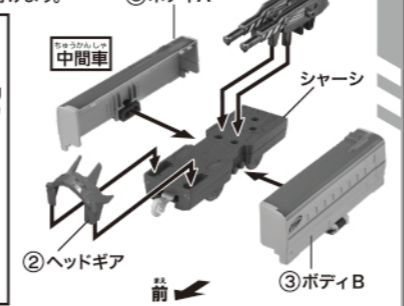

※商品の写真やイラストはイメージです。実際の商品とは異なる場合がございます。※以下の説明画像は、商品にラベルを貼った状態です。※セット内容以外の商品は別売です。

シンカンセンモードの組み立て方

先頭車の組み立て方

1 ヘッドカバーを矢印の方向に押しつけて頭をしまします。

2

中間車の組み立て方

3 ①フミキリガン ②ヘッドギア ③ボディA・Bをシャーシに取り付けます。

シンカンセンモード完成!

□プラレールのレールの上を手こがして走らせることができます。 □白い連結器は別売のプラレール車両とつながれます。

シンカリオンモードの変形の仕方

上半身の変形の仕方

1 先頭車の後ろの部分を矢印の方向にひらきます。

2 左右の腕をおろします。

2 ジョイントを穴に入れて固定します。

3 ①左右の腕を正面に向けます。 ②左右の手を出します。

4 胴体部を矢印の方向へ引き出します。