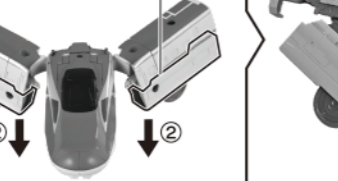

□プラレールのレールの上を手こがして走らせることができます。 □白い連結器は別売のプラレール車両とつながれます。

シンカリオンモードの変形の仕方

上半身の変形の仕方

1 先頭車の後ろの部分を矢印の方向にひらきます。

2 左右の腕をおろします。

2 ジョイントを穴に入れて固定します。

3 ①左右の腕を正面に向けます。 ②左右の手を出します。

4 胴体部を矢印の方向へ引き出します。

5 ①図のボタンを矢印の方向に押しすと、 ②頭が自動で出てきます。

シンカリオンモード完成!

シンカリオンモードの変形の仕方

下半身の变形の仕方

1 ①後尾車を左右に開きます。 ②新幹線パネルを矢印の方向へ開きます。 ③ミニパネルを折りたたみます。

2

左右の脚を引きのばします。

3