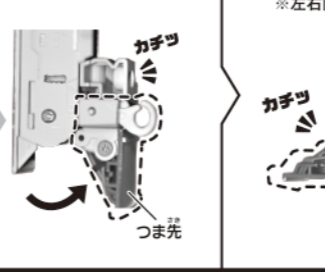

5 ①図のボタンを矢印の方向に押しすと、 ②頭が自動で出てきます。

シンカリオンモード完成!

シンカリオンモードの変形の仕方

下半身の变形の仕方

1 ①後尾車を左右に開きます。 ②新幹線パネルを矢印の方向へ開きます。 ③ミニパネルを折りたたみます。

2

左右の脚を引きのばします。

3

左右のつま先をカチッというまで回転させます。

4

つま先とかかとを同時にカチッというまで回転させます。

5

上半身と下半身をカチッというまで合体させます。

シンカリオンモード完成!

ラベルの貼り方

フミキリガンを図のように変形させます。

シンカリオン E6+E7

フミキリガン

フミキリガンを手に取り付けます。

フミキリキャノン

肩につけるとフミキリキャノンモードになります。

リンク合体

DXSシンカリオン E7かがやき(別売)とリンク合体でパワーアップ! DXSとリンク合体できるぞ!

シンカリオン E6+E7