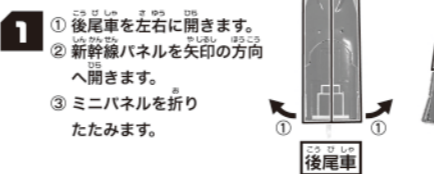

□プラレールのレールの上を手こがして走らせることができます。 □白い連結器は別売のプラレール車両とつながれます。

シンカリオンモードの変形の仕方

上半身の変形の仕方

1 先頭車の後ろの部分を矢印の方向にひらきます。

2 左右の腕をおろします。

2 ジョイントを穴に入れて固定します。

3 ①左右の腕を正面に向けます。 ②左右の手を出します。

4 胴体部を矢印の方向へ引き出します。

5 ①図のボタンを矢印の方向に押しすと、 ②頭が自動で出てきます。

シンカリオンモード完成!

シンカリオンモードの変形の仕方

下半身の变形の仕方

1 ①後尾車を左右に開きます。 ②新幹線パネルを矢印の方向へ開きます。 ③ミニパネルを折りたたみます。

2

左右の脚を引きのばします。

3

左右のつま先をカチッというまで回転させます。

4

つま先とかかとを同時にカチッというまで回転させます。

5

上半身と下半身をカチッというまで合体させます。

シンカリオンモード完成!

ラベルの貼り方

フミキリガンを図のように変形させます。