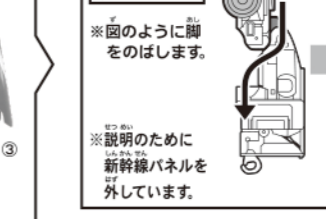

□プラレールのレールの上を手こがして走らせることができます。 □白い連結器は別売のプラレール車両とつながれます。

シンカリオンモードの変形の仕方

上半身の変形の仕方

1 先頭車の後ろの部分を矢印の方向にひらきます。

2 左右の腕をおろします。

2 ジョイントを穴に入れて固定します。

3 ①左右の腕を正面に向けます。 ②左右の手を出します。

4 胴体部を矢印の方向へ引き出します。

5 ①図のボタンを矢印の方向に押しすと、 ②頭が自動で出てきます。

シンカリオンモード完成!

シンカリオンモードの変形の仕方

下半身の变形の仕方

1 ①後尾車を左右に開きます。 ②新幹線パネルを矢印の方向へ開きます。 ③ミニパネルを折りたたみます。

2

左右の脚を引きのばします。

3

左右のつま先をカチッというまで回転させます。

4

つま先とかかとを同時にカチッというまで回転させます。

5

上半身と下半身をカチッというまで合体させます。

シンカリオンモード完成!

ラベルの貼り方

フミキリガンを図のように変形させます。