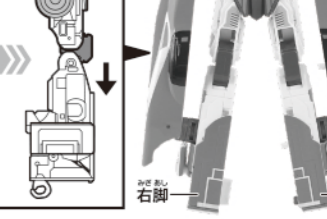

□プラレールのレールの上を手こがして走らせることができます。 □白い連結器は別売のプラレール車両とつながれます。

シンカリオンモードの変形の仕方

上半身の変形の仕方

1 先頭車の後ろの部分を矢印の方向にひらきます。

2 左右の腕をおろします。

2 ジョイントを穴に入れて固定します。

3 ①左右の腕を正面に向けます。 ②左右の手を出します。

4 胴体部を矢印の方向へ引き出します。

5 ①図のボタンを矢印の方向に押しすと、 ②頭が自動で出てきます。

シンカリオンモード完成!

シンカリオンモードの変形の仕方

下半身の变形の仕方

1 ①後尾車を左右に開きます。 ②新幹線パネルを矢印の方向へ開きます。 ③ミニパネルを折りたたみます。

2

左右の脚を引きのばします。

3

左右のつま先をカチッというまで回転させます。

4

つま先とかかとを同時にカチッというまで回転させます。

5

上半身と下半身をカチッというまで合体させます。

シンカリオンモード完成!

ラベルの貼り方

フミキリガンを図のように変形させます。