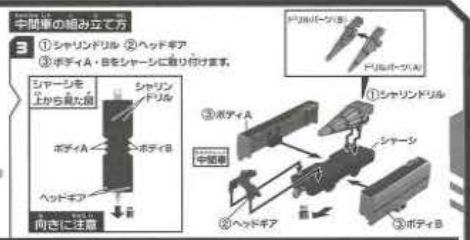

プラレール

新形態変形ロボ

DXS

シンカリオン E7かがやき

取扱説明書

TAKARA TOMY

この商品は、タカラトミー「プラレール DXSシンカリオン E7かがやき」をお買い上げいただきまして、ありがとうございます。ご使用前にこの取扱説明書をよくお読みください。また、読み終わった後は、必ず保管しておいてください。

警告(けいこく)
危険な方向へ必ずお読みください。
●小部品があります。誤飲・窒息の危険がありますので、3才未満のお子様には絶対に与えないでください。

注意(ちゅうい)
●付属の武器などを人につく、たたく等の乱暴な遊びをしないでください。●商品をおつたり、振り回すなど乱暴な遊びをしないでください。●変形部分など可動部のスキマに指をはさまないように注意してください。●可動部を無理な方向へ引っ張ったり曲げたりしないでください。破損する恐れがあります。●車輪に指や髪の毛や衣服などははさまれないように注意してください。●プラスチック製等を顔から離したり、顔を近づけたりしないでください。破損する恐れがあります。●組む車輪の恐れがありますので、ご使用後は3才未満のお子様の手が届かないところに保管してください。

※商品の写真やイラストはイメージです。実際の商品とは異なる場合がございます。※以下の説明図等は、商品にラベルを貼った状態です。※セット内容以外の商品は別売です。

シンカンセンモードの組み立て方

シンカリオンモードの変形の仕方

シンカリオンモードの変形の仕方

上半身と下半身をカチンカチンとご合わせさせます。

ラベルの貼り方

シャリンドリル

リンク合体