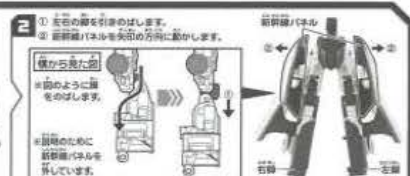

※商品の写真やイラストはイメージです。実際の商品とは異なる場合がございます。※以下の説明図等は、商品にラベルを貼った状態です。※セット内容以外の商品は別売です。

シンカンセンモードの組み立て方

シンカリオンモードの変形の仕方

シンカリオンモードの変形の仕方

上半身と下半身をカチンカチンとご合わせさせます。

ラベルの貼り方

シャリンドリル

リンク合体