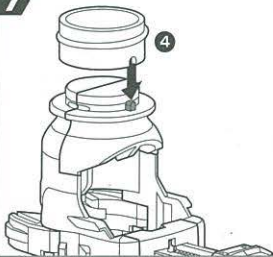

ボトルマン本体の組み立て方

6 図のようにパーツを取り付けます。

7

凸と凹の位置を合わせ、上からかぶせるようにパーツをはめ込みます。

8

キャップを時計回りに閉めます。シール①を図の位置に貼り、本体の完成です。

ボトルマン
プロトタイプ完成!

ボトルマン プロトタイプの遊び方

※ボトルマンシリーズの専用キャップ(別売り)、または市販の飲料用キャップが必要です。
※ご家庭で飲み終えた市販のキャップやボトルを使うときは、よく洗ってご使用ください。

ボトルマンの頭の後から
キャップを入れます。

トリガーを押すと
ボトルマン プロトタイプから
キャップが発射されます。

500mlのペットボトルを1本置こう。ボトル1本分離た
ところから、キャップをシュート!! 1回のシュートでキミは
ペットボトルを倒せるか!?

かくめい 2020年 10月24日発売!

BOT-01 コーラル

BOT-02 アクアスピード

BOT-03 ギョクロック

BOT-05
公式キャップ

BOT-04
ボトルマン デジタル対戦セット

Nintendo Switch
運動ゲームで遊ぼう!

※Nintendo Switch のロゴ・Nintendo Switch は任天堂の商標です。
※本商品で「ボトルマン デジタル対戦セット」専用ダウンロードソフトを遊ぶ
ためには Nintendo Switch (別売り) をインターネットへ接続してソフトを
ダウンロードする必要があります。詳しくは同梱の説明書をご覧ください。
※通信料はお客様のご負担となります。
※セット内容物以外はすべて別売りです。

Nintendo Switchが
なくても遊べる!

アニメも
チェック!

詳しくはこちらからチェック!!

タカラトミーチャンネルで
2020年
10月9日から
配信予定!
www.takaratomy.co.jp/products/bottleman/
※通信費はお客様負担となります。