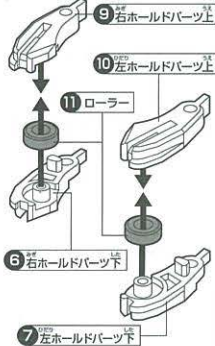

11620

© TOMY タイトルロゴデザイン: NC帝國

MADE IN CHINA

 ●このたびはタカラトミーの情報はインターネットで www.takaratomy.co.jp

セット内容

組み立てる前に、パーツが全部そろっているか確認してください。下図を見ながらパーツを確認してください。

■製品は組み立てキットです。

□シール×1 □正しい遊び方説明書(本書)×1

ボトルマン本体の組み立て方

1 ローラーを挟み込むようにして図のようにホルダーパーツを組み立てます。

2 図のようにホルダーパーツの穴に合わせてパーツをセットします。

3 図のようにトリガーをパーツの穴に通します。

4 図のようにトリガーをパーツにセットします。

5 両側の穴と突起を合わせるようにパーツを組み立てます。

ボトルマン本体の組み立て方

6 図のようにパーツを取り付けます。