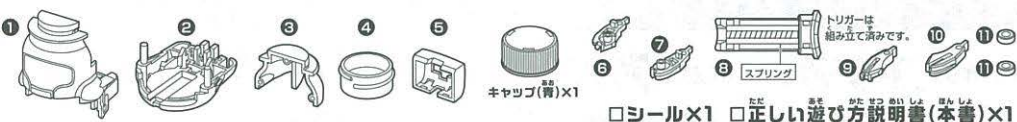

11620

© TOMY タイトルロゴデザイン: NC帝國

MADE IN CHINA

 ●このたびはタカラトミーの情報はインターネットで www.takaratomy.co.jp

セット内容

組み立てる前に、パーツが全部そろっているか確認してください。下図を見ながらパーツを確認してください。

■製品は組み立てキットです。

□シール×1 □正しい遊び方説明書(本書)×1

ボトルマン本体の組み立て方

1 ローラーを挟み込むようにして図のようにホルダーパーツを組み立てます。

2 図のようにホルダーパーツの穴に合わせてパーツをセットします。

3 図のようにトリガーをパーツの穴に通します。

4 図のようにトリガーをパーツにセットします。

5 両側の穴と突起を合わせるようにパーツを組み立てます。

ボトルマン本体の組み立て方

6 図のようにパーツを取り付けます。