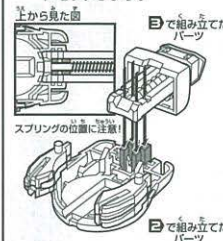

11620

© TOMY タイトルロゴデザイン: NC帝國

MADE IN CHINA

 ●このたびはタカラトミーの情報はインターネットで www.takaratomy.co.jp

セット内容

組み立てる前に、パーツが全部そろっているか確認してください。下図を見ながらパーツを確認してください。

■製品は組み立てキットです。

□シール×1 □正しい遊び方説明書(本書)×1

ボトルマン本体の組み立て方

1 ローラーを挟み込むようにして図のようにホルダーパーツを組み立てます。

2 図のようにホルダーパーツの穴に合わせてパーツをセットします。

3 図のようにトリガーをパーツの穴に通します。

4 図のようにトリガーをパーツにセットします。

5 両側の穴と突起を合わせるようにパーツを組み立てます。

ボトルマン本体の組み立て方

6 図のようにパーツを取り付けます。