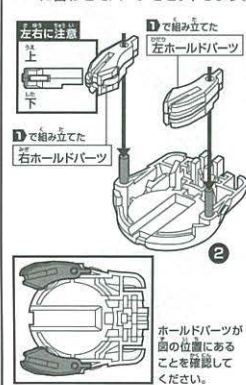

11620

© TOMY タイトルロゴデザイン: NC帝國

MADE IN CHINA

 ●このたびはタカラトミーの情報はインターネットで www.takaratomy.co.jp

セット内容

組み立てる前に、パーツが全部そろっているか確認してください。下図を見ながらパーツを確認してください。

■製品は組み立てキットです。

□シール×1 □正しい遊び方説明書(本書)×1

ボトルマン本体の組み立て方

1 ローラーを挟み込むようにして図のようにホルダーパーツを組み立てます。

2 図のようにホルダーパーツの穴に合わせてパーツをセットします。

3 図のようにトリガーをパーツの穴に通します。

4 図のようにトリガーをパーツにセットします。

5 両側の穴と突起を合わせるようにパーツを組み立てます。

ボトルマン本体の組み立て方

6 図のようにパーツを取り付けます。