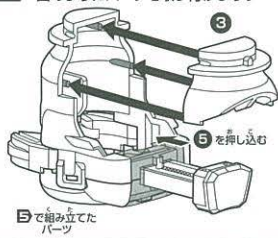

11620

© TOMY タイトルロゴデザイン: NC帝國

MADE IN CHINA

 ●このたびはタカラトミーの情報はインターネットで www.takaratomy.co.jp

セット内容

組み立てる前に、パーツが全部そろっているか確認してください。下図を見ながらパーツを確認してください。

■製品は組み立てキットです。

□シール×1 □正しい遊び方説明書(本書)×1

ボトルマン本体の組み立て方

1 ローラーを挟み込むようにして図のようにホルダーパーツを組み立てます。

2 図のようにホルダーパーツの穴に合わせてパーツをセットします。

3 図のようにトリガーをパーツの穴に通します。

4 図のようにトリガーをパーツにセットします。

5 両側の穴と突起を合わせるようにパーツを組み立てます。

ボトルマン本体の組み立て方

6 図のようにパーツを取り付けます。