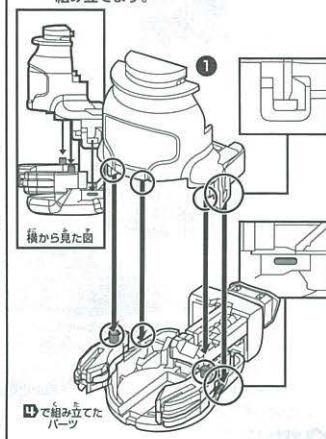

11620

© TOMY タイトルロゴデザイン: NC帝國

MADE IN CHINA

 ●このたびはタカラトミーの情報はインターネットで www.takaratomy.co.jp

セット内容

組み立てる前に、パーツが全部そろっているか確認してください。下図を見ながらパーツを確認してください。

■製品は組み立てキットです。

□シール×1 □正しい遊び方説明書(本書)×1

ボトルマン本体の組み立て方

1 ローラーを挟み込むようにして図のようにホルダーパーツを組み立てます。

2 図のようにホルダーパーツの穴に合わせてパーツをセットします。

3 図のようにトリガーをパーツの穴に通します。

4 図のようにトリガーをパーツにセットします。

5 両側の穴と突起を合わせるようにパーツを組み立てます。

ボトルマン本体の組み立て方

6 図のようにパーツを取り付けます。