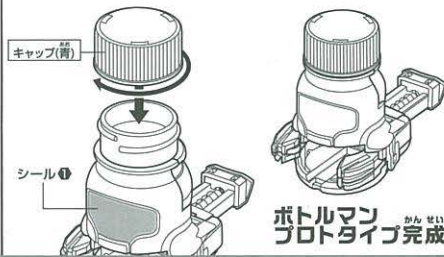

8

キャップを時計回りに閉めます。シール①を図の位置に貼り、本体の完成です。

ボトルマン
プロトタイプ完成!

ボトルマン プロトタイプの遊び方

※ボトルマンシリーズの専用キャップ(別売り)、または市販の飲料用キャップが必要です。
※ご家庭で飲み終えた市販のキャップやボトルを使うときは、よく洗ってご使用ください。

ボトルマンの頭の後から
キャップを入れます。