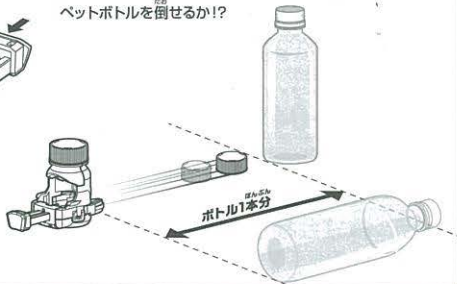

500mlのペットボトルを1本置こう。ボトル1本分離た
ところから、キャップをシュート!! 1回のシュートでキミは
ペットボトルを倒せるか!?