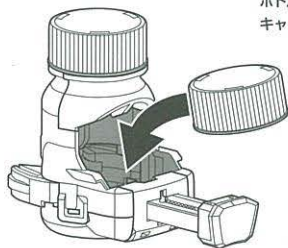

ボトルマン本体の組み立て方

1 ローラーを挟み込むようにして図のようにホルダーパーツを組み立てます。

2 図のようにホルダーパーツの穴に合わせてパーツをセットします。

3 図のようにトリガーをパーツの穴に通します。

4 図のようにトリガーをパーツにセットします。

5 両側の穴と突起を合わせるようにパーツを組み立てます。

ボトルマン本体の組み立て方

6 図のようにパーツを取り付けます。

7

凸と凹の位置を合わせ、上からかぶせるようにパーツをはめ込みます。

8

キャップを時計回りに閉めます。シール①を図の位置に貼り、本体の完成です。

ボトルマン
プロトタイプ完成!

ボトルマン プロトタイプの遊び方

※ボトルマンシリーズの専用キャップ(別売り)、または市販の飲料用キャップが必要です。
※ご家庭で飲み終えた市販のキャップやボトルを使うときは、よく洗ってご使用ください。

ボトルマンの頭の後から
キャップを入れます。