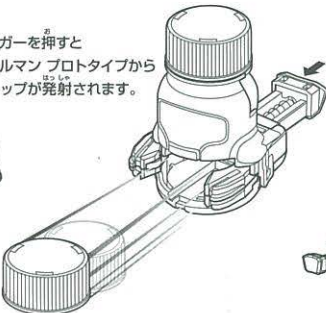

ボトルマン本体の組み立て方

6 図のようにパーツを取り付けます。

7

凸と凹の位置を合わせ、上からかぶせるようにパーツをはめ込みます。

8

キャップを時計回りに閉めます。シール①を図の位置に貼り、本体の完成です。

ボトルマン
プロトタイプ完成!

ボトルマン プロトタイプの遊び方

※ボトルマンシリーズの専用キャップ(別売り)、または市販の飲料用キャップが必要です。
※ご家庭で飲み終えた市販のキャップやボトルを使うときは、よく洗ってご使用ください。

ボトルマンの頭の後から
キャップを入れます。

トリガーを押すと
ボトルマン プロトタイプから
キャップが発射されます。

500mlのペットボトルを1本置こう。ボトル1本分離た
ところから、キャップをシュート!! 1回のシュートでキミは
ペットボトルを倒せるか!?

かくめい 2020年 10月24日発売!

BOT-01 コーラル

BOT-02 アクアスピード

BOT-03 ギョクロック

BOT-05
公式キャップ

BOT-04
ボトルマン デジタル対戦セット

Nintendo Switch
運動ゲームで遊ぼう!

※Nintendo Switch のロゴ・Nintendo Switch は任天堂の商標です。
※本商品で「ボトルマン デジタル対戦セット」専用ダウンロードソフトを遊ぶ
ためには Nintendo Switch (別売り) をインターネットへ接続してソフトを
ダウンロードする必要があります。詳しくは同梱の説明書をご覧ください。
※通信料はお客様のご負担となります。
※セット内容物以外はすべて別売りです。

Nintendo Switchが
なくても遊べる!

アニメも
チェック!

詳しくはこちらからチェック!!

タカラトミーチャンネルで
2020年
10月9日から
配信予定!
www.takaratomy.co.jp/products/bottleman/
※通信費はお客様負担となります。