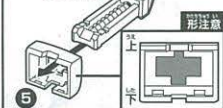

11620

© TOMY タイトルロゴデザイン: NC帝國

MADE IN CHINA

 ●このたびはタカラトミーの情報はインターネットで www.takaratomy.co.jp

セット内容

組み立てる前に、パーツが全部そろっているか確認してください。下図を見ながらパーツを確認してください。

■製品は組み立てキットです。

□シール×1 □正しい遊び方説明書(本書)×1

ボトルマン本体の組み立て方

1 ローラーを挟み込むようにして図のようにホルダーパーツを組み立てます。

2 図のようにホルダーパーツの穴に合わせてパーツをセットします。

3 図のようにトリガーをパーツの穴に通します。

4 図のようにトリガーをパーツにセットします。

5 両側の穴と突起を合わせるようにパーツを組み立てます。

ボトルマン本体の組み立て方

6 図のようにパーツを取り付けます。