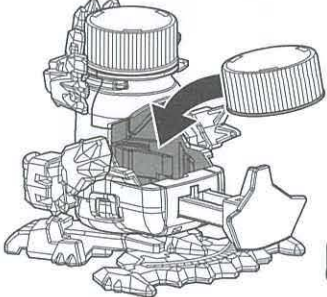

パーツは3つのバックに分けられています。下図を見ながらパーツを確認してください。
□シール×1 □正しい遊び方説明書(本書)×1

1 ボトルマン本体の組み立て方

2 アーマーの組み立てと装着

2 アーマーの組み立てと装着

2

ホールドパーツの溝に沿ってアームを前からスライドさせ、取り付けます。

4

パーツ①をフットの突起にはめ込みます。

C.C.レオン完成!!!

3

フットを前の凹みに引っ掛けてから、後ろの穴にはめ込みます。

C.C.レオンの遊び方

ボトルマンの頭の後ろからキャップを入れます。

トリガーを押すとC.C.レオンからキャップが発射されます。

コースナビフットでぜんぼういせいかく全方位精確ショットにチャレンジ!

かかと方向に伸びるコースナビにより左右の発射角度を微調整できるぞ!

目盛りに合わせて発射角度を微調整できるぞ!

ボトルマンラインナップ

※セット内容以外は全て別売りです。

BOT-19 スカピスト	BOT-20 kerpeps ケルペプス	BOT-15 神ワザチャレンジ10 スマッシュセット	BOT-16 神ワザチャレンジ10 アクロバットセット	BOT-23 レーザーキャップ
BOT-24 SAMETS [サーメツ]	BOT-25 ランダムコレクション Vol.1	BOT-26 777スリッパの陣	BOT-22 ギャロファイア&ブラストボス大討伐セット	