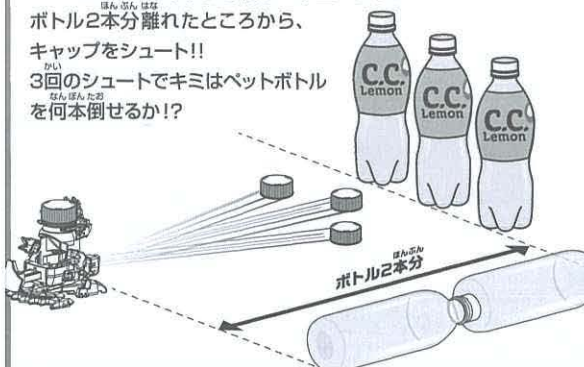

神ワザにチャレンジ!

ペットボトルですぐ遊べる!

500mlのペットボトルを横に3本並べよう。
ボトル2本分離れたところから、キャップをシュート!!
3回のシュートでキミはペットボトルを何本倒せるか!?