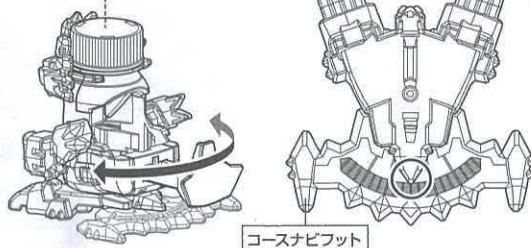

パーツは3つのバックに分けられています。下図を見ながらパーツを確認してください。
□シール×1 □正しい遊び方説明書(本書)×1

1 ボトルマン本体の組み立て方

2 アーマーの組み立てと装着

2 アーマーの組み立てと装着

2

ホールドパーツの溝に沿ってアームを前からスライドさせ、取り付けます。

4

パーツ①をフットの突起にはめ込みます。

C.C.レオン完成!!!

3

フットを前の凹みに引っ掛けてから、後ろの穴にはめ込みます。

C.C.レオンの遊び方

ボトルマンの頭の後ろからキャップを入れます。

トリガーを押すとC.C.レオンからキャップが発射されます。

コースナビフットでぜんぼういせいかく全方位精確ショットにチャレンジ!

かかと方向に伸びるコースナビにより左右の発射角度を微調整できるぞ!

目盛りに合わせて発射角度を微調整できるぞ!

ボトルマンラインナップ

※セット内容以外は全て別売りです。

BOT-19 スカピスト	BOT-20 kerpeps ケルペプス	BOT-15 神ワザチャレンジ10 スマッシュセット	BOT-16 神ワザチャレンジ10 アクロバットセット	BOT-23 レーザーキャップ
BOT-24 SAMETS [サーメツ]	BOT-25 ランダムコレクション Vol.1	BOT-26 777スリッパの陣	BOT-22 ギャロファイア&ブラストボス大討伐セット	