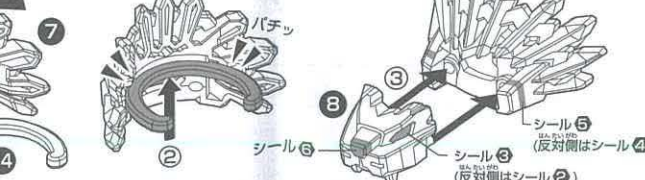

パーツは3つのバックに分けられています。下図を見ながらパーツを確認してください。
□シール×1 □正しい遊び方説明書(本書)×1

1 ボトルマン本体の組み立て方

2 アーマーの組み立てと装着

2 アーマーの組み立てと装着

2

ホールドパーツの溝に沿ってアームを前からスライドさせ、取り付けます。

4

パーツ①をフットの突起にはめ込みます。