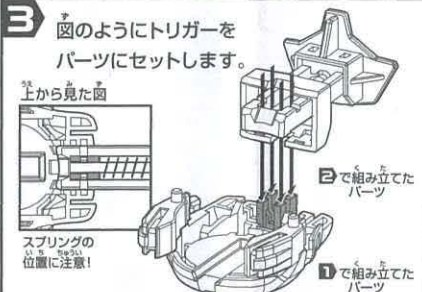

パーツは3つのバックに分けられています。下図を見ながらパーツを確認してください。
□シール×1 □正しい遊び方説明書(本書)×1

1 ボトルマン本体の組み立て方

2 アーマーの組み立てと装着

2 アーマーの組み立てと装着

2

ホールドパーツの溝に沿ってアームを前からスライドさせ、取り付けます。

4

パーツ①をフットの突起にはめ込みます。