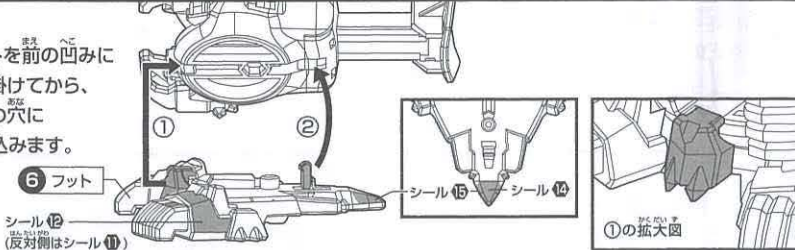

C.C.レオンの遊び方

ボトルマンの頭の後ろからキャップを入れます。