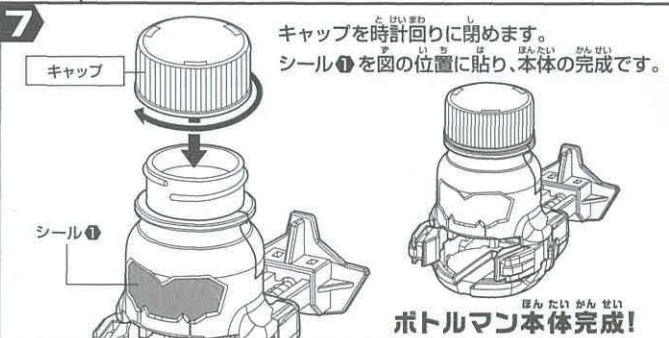

パーツは3つのバックに分けられています。下図を見ながらパーツを確認してください。
□シール×1 □正しい遊び方説明書(本書)×1

1 ボトルマン本体の組み立て方

2 アーマーの組み立てと装着

2 アーマーの組み立てと装着

2

ホールドパーツの溝に沿ってアームを前からスライドさせ、取り付けます。

4

パーツ①をフットの突起にはめ込みます。