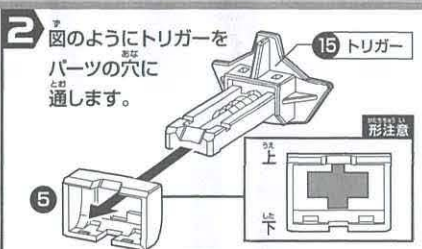

パーツは3つのバックに分けられています。下図を見ながらパーツを確認してください。
□シール×1 □正しい遊び方説明書(本書)×1

1 ボトルマン本体の組み立て方

2 アーマーの組み立てと装着

2 アーマーの組み立てと装着

2

ホールドパーツの溝に沿ってアームを前からスライドさせ、取り付けます。

4

パーツ①をフットの突起にはめ込みます。