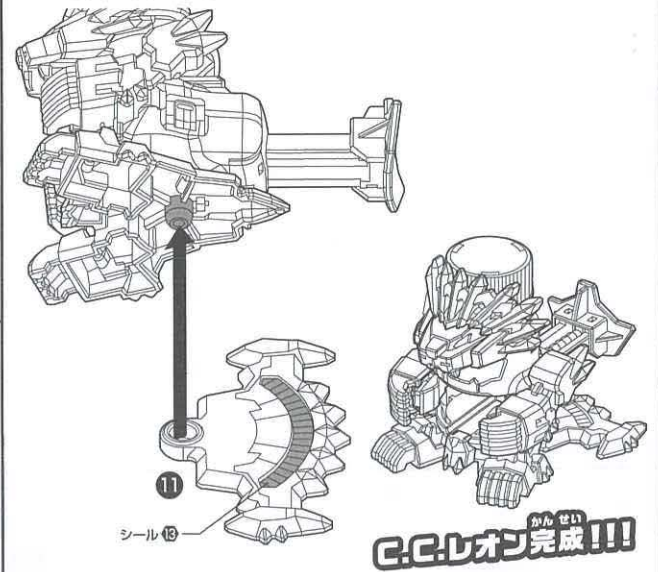

パーツは3つのバックに分けられています。下図を見ながらパーツを確認してください。
□シール×1 □正しい遊び方説明書(本書)×1

1 ボトルマン本体の組み立て方

2 アーマーの組み立てと装着

2 アーマーの組み立てと装着

2

ホールドパーツの溝に沿ってアームを前からスライドさせ、取り付けます。

4

パーツ①をフットの突起にはめ込みます。

C.C.レオン完成!!!

3

フットを前の凹みに引っ掛けてから、後ろの穴にはめ込みます。

C.C.レオンの遊び方

ボトルマンの頭の後ろからキャップを入れます。

トリガーを押すとC.C.レオンからキャップが発射されます。

コースナビフットでぜんぼういせいかく全方位精確ショットにチャレンジ!

かかと方向に伸びるコースナビにより左右の発射角度を微調整できるぞ!