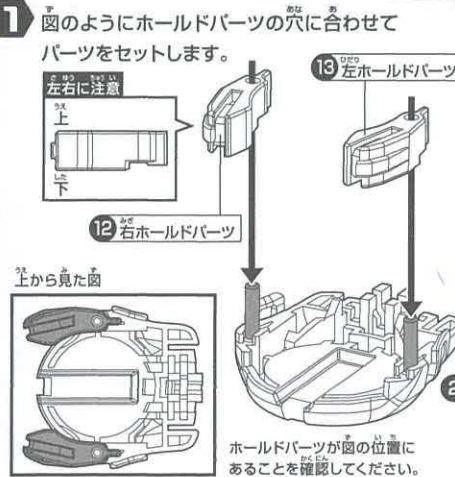

発売元: 株式会社タカラトミー
〒124-8511 東京都葛飾区立石 7-9-10
●たのしいタカラトミーの情報はインターネットで www.takaratomy.co.jp
© TOMY
© SUNTORY BEVERAGE & FOOD LIMITED. ALL RIGHTS RESERVED
MADE IN VIETNAM

セット内容

組み立てる前に、パーツが全部そろっているか確認してください。

商品は組み立てキットです。

パーツは3つのバックに分けられています。下図を見ながらパーツを確認してください。
□シール×1 □正しい遊び方説明書(本書)×1

1 ボトルマン本体の組み立て方

2 アーマーの組み立てと装着

2 アーマーの組み立てと装着

2

ホールドパーツの溝に沿ってアームを前からスライドさせ、取り付けます。

4

パーツ①をフットの突起にはめ込みます。