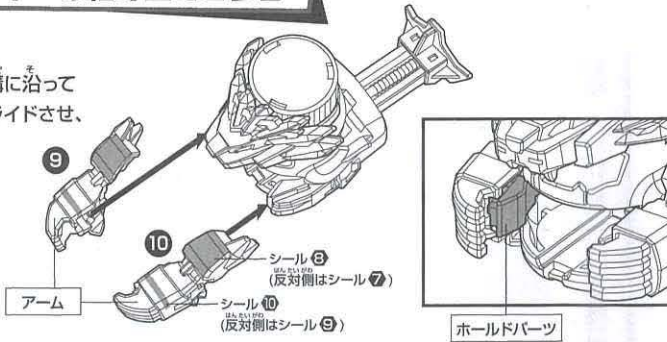

パーツは3つのバックに分けられています。下図を見ながらパーツを確認してください。
□シール×1 □正しい遊び方説明書(本書)×1

1 ボトルマン本体の組み立て方

2 アーマーの組み立てと装着

2 アーマーの組み立てと装着

2

ホールドパーツの溝に沿ってアームを前からスライドさせ、取り付けます。

4

パーツ①をフットの突起にはめ込みます。