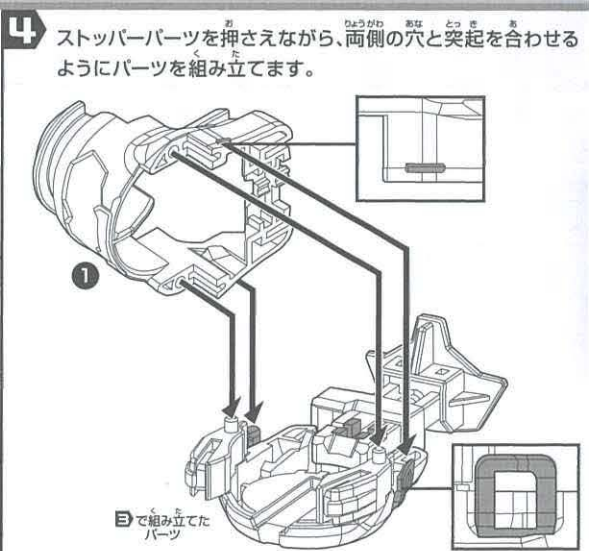

パーツは3つのバックに分けられています。下図を見ながらパーツを確認してください。
□シール×1 □正しい遊び方説明書(本書)×1

1 ボトルマン本体の組み立て方

2 アーマーの組み立てと装着

2 アーマーの組み立てと装着

2

ホールドパーツの溝に沿ってアームを前からスライドさせ、取り付けます。

4

パーツ①をフットの突起にはめ込みます。