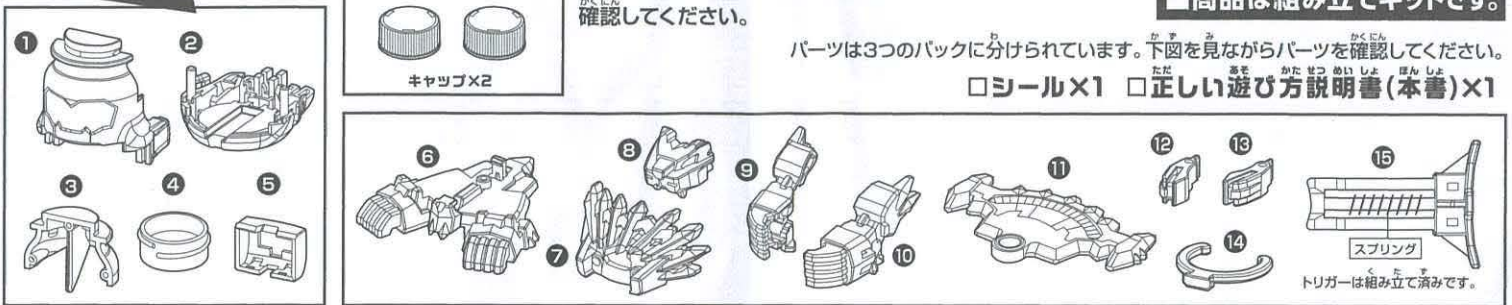

パーツは3つのバックに分けられています。下図を見ながらパーツを確認してください。
□シール×1 □正しい遊び方説明書(本書)×1

1 ボトルマン本体の組み立て方

2 アーマーの組み立てと装着

2 アーマーの組み立てと装着

2

ホールドパーツの溝に沿ってアームを前からスライドさせ、取り付けます。

4

パーツ①をフットの突起にはめ込みます。