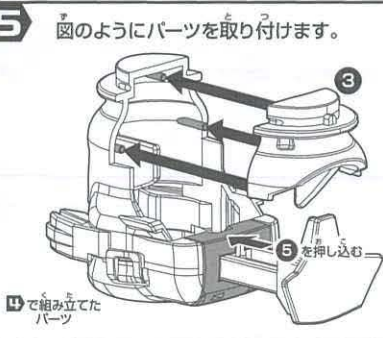

パーツは3つのバックに分けられています。下図を見ながらパーツを確認してください。
□シール×1 □正しい遊び方説明書(本書)×1

1 ボトルマン本体の組み立て方

2 アーマーの組み立てと装着

2 アーマーの組み立てと装着

2

ホールドパーツの溝に沿ってアームを前からスライドさせ、取り付けます。

4

パーツ①をフットの突起にはめ込みます。