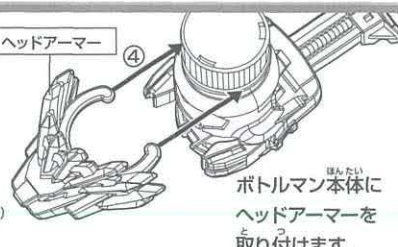

パーツは3つのバックに分けられています。下図を見ながらパーツを確認してください。
□シール×1 □正しい遊び方説明書(本書)×1

1 ボトルマン本体の組み立て方

2 アーマーの組み立てと装着

2 アーマーの組み立てと装着

2

ホールドパーツの溝に沿ってアームを前からスライドさせ、取り付けます。

4

パーツ①をフットの突起にはめ込みます。