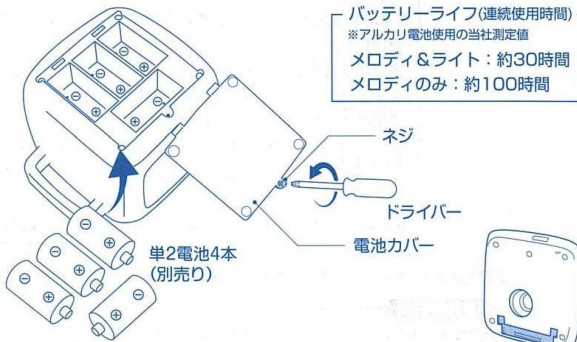

### ■取り扱い説明書(本書) 1枚 (保証書付き)

## ■各部名称

## ■電池の入れ方

本体底面の電池カバーのネジをプラスドライバーで緩め、電池カバーを外します。単2アルカリ乾電池4本を⊕⊖の向きを間違えないようにして⊖側から正しく入れた後、カバーを元に戻して、しっかりとネジを締めます。

※電池が消耗すると「ピピピピ」と音になり、自動オフになりますので全て新しい電池に交換してください。