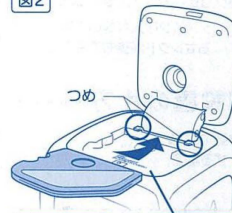

■セット内容

■ディスク 2枚

- ・ディズニーキャラクターズ ファンタジードリーム ディスク
- ・くまのプーさんはちみつ探しの冒険 ディスク

■取り扱い説明書(本書) 1枚 (保証書付き)

■各部名称

■電池の入れ方

本体底面の電池カバーのネジをプラスドライバーで緩め、電池カバーを外します。単2アルカリ乾電池4本を⊕⊖の向きを間違えないようにして⊖側から正しく入れた後、カバーを元に戻して、しっかりとネジを締めます。

※電池が消耗すると「ピピピピ」と音になり、自動オフになりますので全て新しい電池に交換してください。

リセットスイッチについて

誤作動時や、電池交換時に細い棒などで、リセットスイッチを押してください。

■フタがはずれた時には・・・

本体のフタは、安全上、強い力を加えるとはずれるようになっています。はずれた時は右図のようにはめてご使用ください。

■操作の仕方

① ディスクを入れます

開閉レバーを矢印の方向にスライドさせて、フタを開け(図1)、ディスクのタイトルの面を上にして(図2)のように向きをあわせてください。先につめをひっかけてディスクをセットして、フタをします。

※「天井いっぱい!おやすみホームシアター」専用ディスク以外はセットしないでください。

開閉レバー

② 電源を入れます

ON/OFFボタンで電源を入れるとディスクの絵が天井や壁にゆっくりと回転しながら投影されます。2枚の画像は反対方向にまわります。演奏曲は③-1の「ランダム演奏」で演奏されます。

フォーカス調節リングを左右に回してピントを合わせます。(図3)

※投影サイズ・距離・角度などの諸条件によりピント調節範囲が異なる場合があります。

一番良い状態でご使用ください。

ご注意:ライトが点灯している時は、目を痛める恐れがありますので絶対にレンズをのぞきこまないでください。

③ 演奏方法を決めます

1<ランダム演奏> 電源を入れると、自動的にランダム演奏になり、セットしたディスクの曲目からランダムに演奏されます。すべてのディスク曲が演奏されると、本体に内蔵されている「本体共通曲」がランダムに演奏されます。曲目をとばしたい場合はスキップボタンを押すと次の曲にランダムにとびます。

ディスク曲

ディズニーキャラクターズ ファンタジードリーム ディスク曲目	くまのプーさんはちみつ探しの冒険 ディスク曲目
1 星に願いを	7 中国東北地方の子守歌
2 モーツァルトの子守歌	8 アイルランドの子守歌
3 ゆりかごの歌	9 フォーレの子守歌
4 シューベルトの子守歌	10 永良部の子守歌
5 プラームスの子守歌	11 ロッカバイベイビー
6 コサックの子守歌	
	1 くまのプーさん
	2 静かな湖畔
	3 山の音楽家
	4 ます
	5 森の自然音

本体内蔵曲

本体共通曲目		
1 眠りの精	6 愛のあいさつ	11 アルルの女
2 キラキラ星変奏曲	7 花の歌	12 黄金の眠り
3 ノクターン	8 愛の喜び	13 トロイメライ
4 愛の夢	9 亜麻色の髪の乙女	14 アヴェ・マリア
5 花のワルツ	10 コッペリアのワルツ	15 美しく青きドナウ

※別売りディスクを入れると、ディスク曲目だけ変わります。(本体内蔵曲は変わりません)

2<セレクト演奏> セレクトボタンを押すたびにディスク曲から本体内蔵曲の曲番号順に演奏され、選曲した曲をリピート演奏します。

※スキップボタンを押すとランダム演奏に戻ります。※次回に電源をONにした時はランダム演奏に戻ります。

保証とアフターサービス (必ずお読みください。)

〈保証書〉所定事項記入及び記載内容をお確かめのうえ、大切に保管してください。保証期間はご購入の日より6ヶ月です。