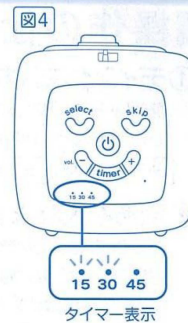

④ 音量を調節します

ボリュームダウン・アップボタンを押すと、ミュート(消音)を含めて16段階の調節ができます。
※次回に電源をONにした時も、前回の音量設定で演奏されます(電池交換・電池消費時を除く)。
ただし、前回ミュートの場合は最低音量で演奏されます。

⑤ タイマー設定をします

タイマーボタンを押すと約15分、約30分、約45分の順に設定時間が変わります(45分の次は15分に戻ります)。
設定時間になると自動的に電源がOFFになります(曲演奏途中でOFFになることもあります)。
次回電源をONにした時も前回の設定時間になります。タイマー表示で残り時間の目安がわかります。(図4)
※タイマーを延長させたい場合にはタイマーボタンを設定し直すと、その時点からタイマーが再設定されます。

⑥ 曲のみを楽しみたい場合

ディスクを入れないで電源をONにすると、発光部レンズは点灯せずに本体に蔵曲のみが演奏(ランダム演奏もセレクト演奏もできます)されます。 ※ディスクの投影をしないで、ディスク曲のみの演奏はできません。

タイマー表示

■設置の仕方

●壁に投影する場合

取っ手を足にしてください

●天井に投影する場合

そのまま設置してください

●投影画面を小さくしたいとき

投影距離を近づけるほど、投影画面が小さくなります。台の上におく、壁との距離を近づけるなど、設置場所を調整して見やすい大きさで投影してください。

■ディスクについて

●ディスク内のフィルムの動きが悪くなる場合がありますので、ディスクを本体に入れて長期間放置しないでください。

●フィルムの動きが悪い場合、丸い窓穴から見えるフィルムの上下面を指で軽く挟み、逆方向にずらすように動かしてください。(フィルムは汚れた指で触らないようにご注意ください)

●別売りディスクは「天井いっぱい!おやすみホームシアター」専用のもので、必ず「NEWおやすみホームシアター」専用、「おやすみホームシアター」専用のディスクはご使用になれません。

■故障かなと思ったら

症状	原因と対策
本体が動作しない。	ON/OFFボタンをONにしても動作しない場合には、全て新しい電池と交換してください。
「ビビビビ」の音がなり動作しない。(途中で止まる)	電池の容量不足の警告音です。全て新しい電池と交換してください。
ディスクが投影されない。	ディスクをセットしないでON/OFFボタンをONにした場合、発光部レンズが点灯しない仕様となっております。(操作の仕方⑥曲のみを楽しみたい場合参照)
ディスクがセットできない。	「天井いっぱい!おやすみホームシアター」専用でないディスクは使えません。必ず「天井いっぱい!おやすみホームシアター」専用ディスクをご使用ください。
投影画像に黒い点や影のようなものが見える。	レンズやディスクにゴミが付着していると考えられます。やわらかい布などで、ふいてください。

※上記以外にも、電池容量が不足してくると様々な誤作動を起こす事があります。その場合、全て新しい電池と交換してください。
※上記の対策を施しても症状が変わらない場合、弊社お客様相談室へご連絡ください。

発売元：株式会社 タカラトミー

タカラトミーでは、「安全で楽しいベビー用品」を第一に考え、常に製品に対し研究、改良を行っており、お買い上げ時期によって同一製品の中にも多少異なるものや、パッケージの写真やイラストなどと異なる場合がございますがご了承ください。製品につきましては、万全の注意をはらって製造に当たっておりますが、万一お気付きの点がございましたら下記までご連絡ください。

タカラトミー お客様相談室

製品や修理については下記お客様相談室までお問い合わせください

〒124-8511 東京都葛飾区立石7-9-10

TEL 03-5650-1031

〒532-0003 大阪府大阪市淀川区宮原3-3-31

TEL 06-6395-1031

*電話受付時間 月～金曜日(祝日・祭日を除く) 10～17時 おかけ間違いのないようご注意ください

●このしいタカラトミーの情報はインターネットで<http://www.takaratomy.jp>

キリトセン

保証書

ディズニーキャラクターズ 天井いっぱい!おやすみホームシアター 保証規定につきましては裏面をご覧ください。

フリガナ	TEL
ご住所	FAX
フリガナ	Email
お名前	筆名
お買い上げ日	年 月 日
販売店名	印

(販売店名なきものは無効です。)

故障内容記入欄

保証期間 お買い上げ日より6ヶ月

発売元：株式会社 タカラトミー
〒124-8511 東京都葛飾区立石7-9-10
TEL 03(5650)1031(代表)

お客様にご記入頂きましたお客様の個人情報は、商品の修理の目的でのみ利用させて頂き、適切な管理をいたします。個人情報の具体的な取り扱い規約につきましては、以下のホームページをご覧ください。 <http://www.takaratomy.com.jp/privacypolicy/index.html>