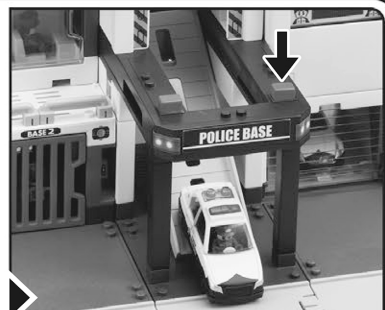

DXポリスペースの遊び方

屋上パーキング

ゲートを上げて、ボタンを押すとトミカ出動!

ミニ警察署

座席に人形をセット!

警察署本部

キャノピーを開けて司令塔に人形をセット!

スロープを上げてパトロールカーをセットしよう!

階段を下りてパトロールカーに乗り込もう!

ボタンを押すとパトロールカー出動!
犯人追跡だ!
※車種によっては転倒したりタイムミックな出動になる場合がございます。ご了承ください。

※うまく出動できない場合はトミカを後ろの方まで下げて出動させてください。

ポリスチーム出動!
犯人を追跡しよう!

車庫A

トミカをセット!
トミカ2台格納! 後ろのつまみを持ち上げてトミカ出動!
※車種によっては2台入らない組み合わせもございます。

牢屋

悪者を捕まえて、中に入れよう!

悪者を牢屋に人入れ!

小物パーツもいっぱい!

※四輪でないトミカや特殊なトミカは発車させて遊ばせません。※セット内容以外の人形やトミカ(ミニカー)は入っていません。※本製品以外の人形では遊ばせません。※建物同士は仕様上保持力はありません。

整備場

整備ツールを動かしてトミカをメンテナンス!

シャッター

シャッターを上げるとトミカ出動!
窓の絵柄も変わるよ!

パトロールカーの遊び方

- 手こしがし走行で遊べます。
- 人形と一緒に遊べます。

※本製品以外の人形では遊ばせません。

キャノピーを開けて人形を乗せられるよ!

後部座席にも人形を乗せられるよ!

ダンプトラックの遊び方

- 手こしがし走行で遊べます。
- 人形と一緒に遊べます。
- 荷台を動かして遊べます。