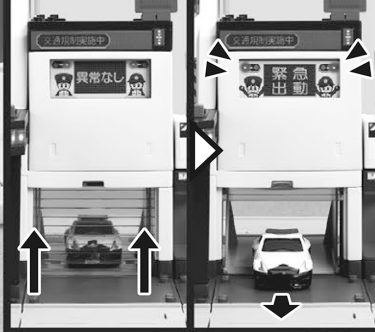

牢屋

悪者を捕まえて、中に入れよう!

悪者を牢屋に人入れ!

小物パーツもいっぱい!

※四輪でないトミカや特殊なトミカは発車させて遊ばせません。※セット内容以外の人形やトミカ(ミニカー)は入っていません。※本製品以外の人形では遊ばせません。※建物同士は仕様上保持力はありません。

整備場

整備ツールを動かしてトミカをメンテナンス!

シャッター

シャッターを上げるとトミカ出動!
窓の絵柄も変わるよ!

パトロールカーの遊び方

- 手こしがし走行で遊べます。
- 人形と一緒に遊べます。

※本製品以外の人形では遊ばせません。

キャノピーを開けて人形を乗せられるよ!

後部座席にも人形を乗せられるよ!

ダンプトラックの遊び方

- 手こしがし走行で遊べます。
- 人形と一緒に遊べます。
- 荷台を動かして遊べます。

※本製品以外の人形では遊ばせません。

キャノピーを開けて人形を乗せられるよ!

荷台に荷物を載せよう!

荷台は上下に動くよ!

道路ジョイントの使い方

別売の道路とつなげる際にジョイント部が凹凸になる場合は、道路ジョイントを入れて隙間を埋めてください。

DXポリスペースは組み替えて遊べるよ!
自分だけのオリジナルDXポリスペースを自由に作ってみよう!

※セット内容以外は別売です。