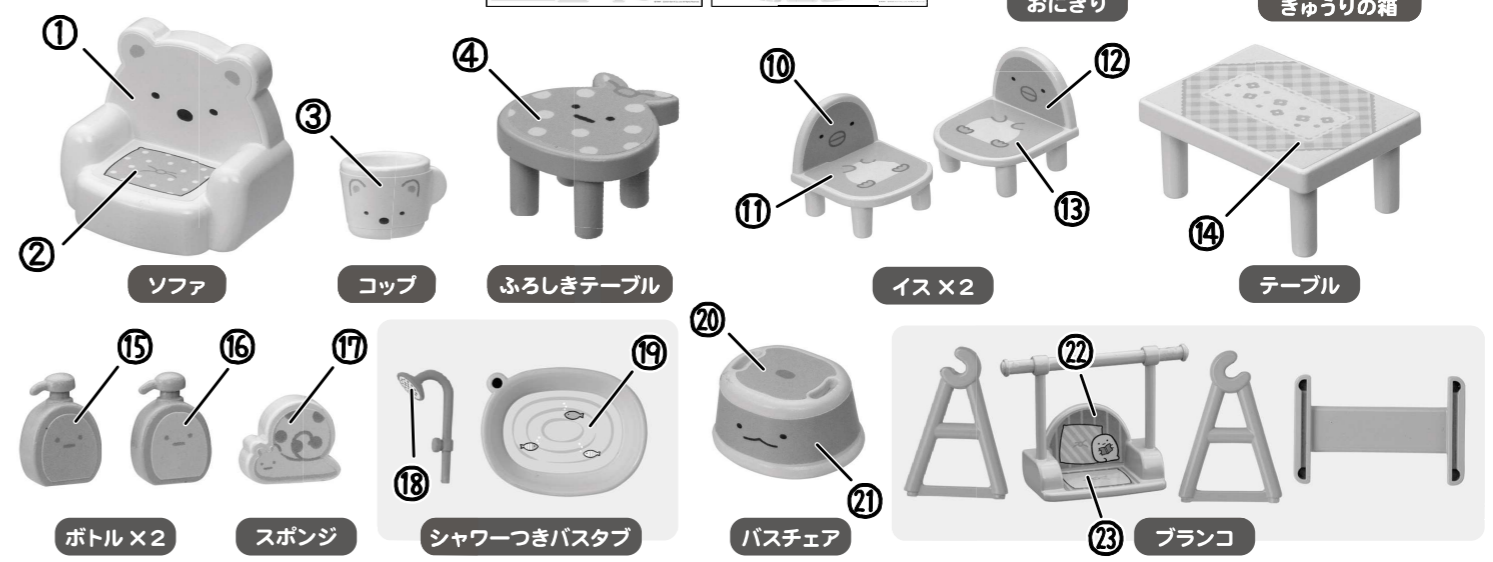

1 専用シールをはろう!

シールと家具の番号、すみっこハウスのパーツのアルファベットを合わせて画像を参考にはってね!
番号のないシールはすきな所にはろう!