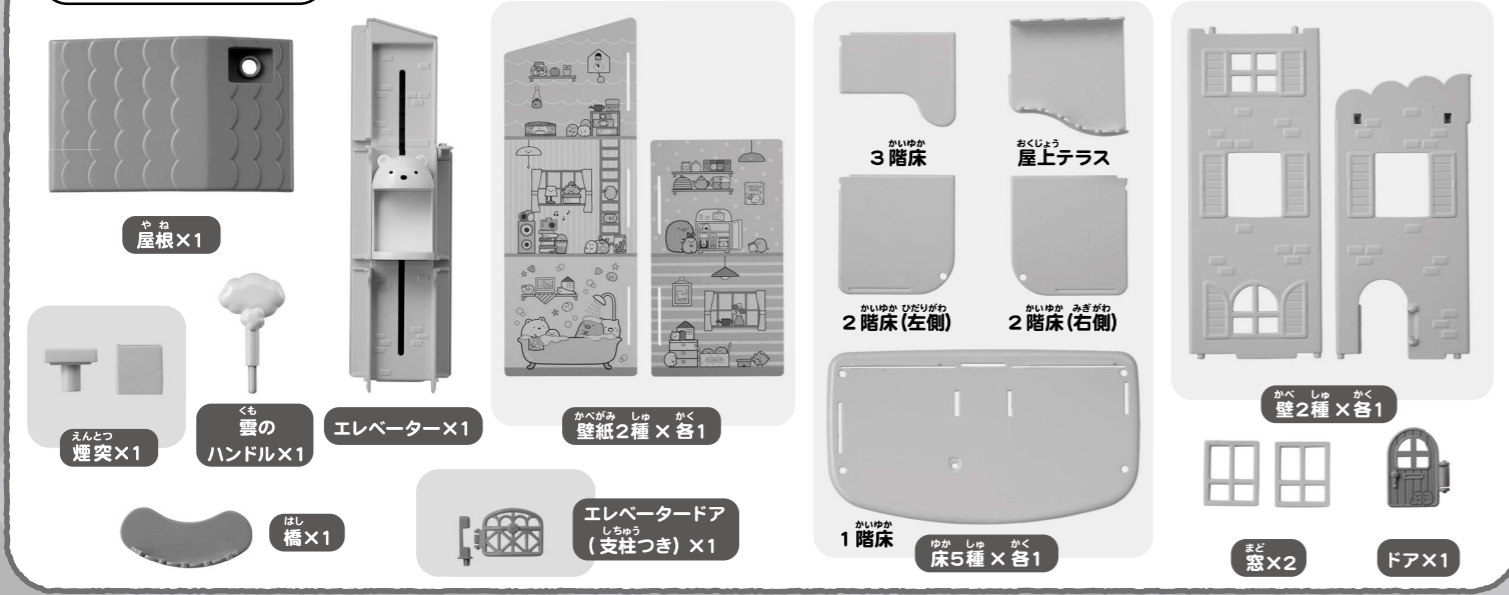

乾電池は使用しません。NO BATTERIES REQUIRED.
●写真やイラストはイメージです。実際の商品とは異なることがあります。
保護者の方とお読みください。

この度は、タカラトミー「くつつすみっこ まわそうしろくまエレベーター 3階建てのすみっこハウス」をお買い上げいただきまして、誠にありがとうございます。ご使用前に、付属の取り扱い説明書(本書)をよくお読みください。また、読み終わった後は必ず保管してください。

株式会社 タカラトミー
〒124-8511 東京都葛飾区立石 7-9-10
タカラトミーでは「子どもたちに安全で楽しいおもちゃと夢を」を第一に考えております。そのため、常に製品に対し研究、改良を行っており、お買い上げ時期によって同一製品の中にも多少異なるものや、パッケージの写真やイラストなどと異なる場合がございますがご了承ください。製品につきましては、万全の注意をはらって製造に当たっておりますが、万一お気付きの点がございましたら下記までご連絡ください。
タカラトミーグループ お客様相談室 おかけ間違いのないようご注意ください
0570-041031 電話受付時間 10~17時 月曜日~金曜日(土日・祝日を除く) www.takaratomy.co.jp
本製品のお客様サポートは日本国内でのご購入かつ日本国内からのお問い合わせに限りです。
(Customer service is only available in case this product purchased in Japan and inquired from Japan domestic.)
●たのしいタカラトミーの情報はインターネットで www.takaratomy.co.jp ©TOMY

＜使用上の注意＞
○包装材は開封後すぐに捨ててください。○ご使用前に、取り扱い説明書(本書)をよくお読みください。また読み終わった後は必ず保管しておいてください。○吸盤の特性上、著しく温度が低い所では吸着しない場合があります。○長時間、吸盤を貼りつけると吸盤の変形や色移り、吸着面に跡が残ることがありますので、遊んだあとは外した状態で保管してください。(貼りつけたまま放置しないでください。)また、製品以外の箇所に吸盤を貼りつけしないでください。

セット内容