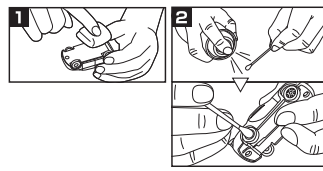

**トミカ走行上の注意とお願い** トミカの走りが悪くなったなら下記のようにメンテナンスを行ってください。  
※トミカの状態によっては直らない場合があります。

**1. トミカのメンテナンスをしてください。**

1 トミカの車輪を指で両側から軽く押さえ、柔らかい布等で車輪表面のゴミを拭き取ってください。また、トミカの車軸とシャーシの間のホコリ等は、筆または古くなった歯ブラシ等で落としてください。

2 綿棒に市販の水溶性ワックス(ジョンソン株式会社の「pledge(プレッジ)家具用ワックス」をお奨め致します)を吹き付け十分染み込ませて、トミカのホイール中心の車軸部分につけてください。