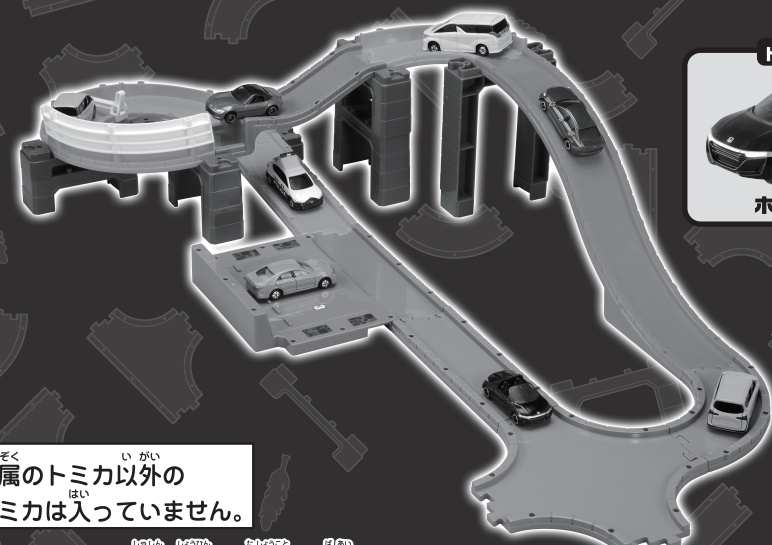

© TOMY

**TOMICA トミカシステム SYSTEM**

2WAY BASIC ROAD SET

**2WAYベーシックどうろセット**

**取扱説明書**

対象年齢3才以上

トミカ1台付き

ホンダ S660

※付属のトミカ以外のトミカは入っていません。

※写真はイメージです。※写真と商品とは多少異なる場合があります。  
※写真のトミカは2016年10月現在のものです。予告なしに発売を中止する場合があります。

乾電池は使用しません。  
NO BATTERIES REQUIRED.

この度は、タカラトミー「トミカシステム 2WAYベーシックどうろセット」をお買い上げいただきまして誠にありがとうございます。ご使用前にこの取扱説明書をよくお読みください。また、読み終わった後は、必ず保管しておいてください。