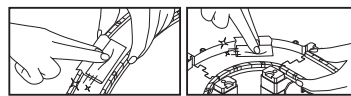

2. どうろのメンテナンスをしてください。