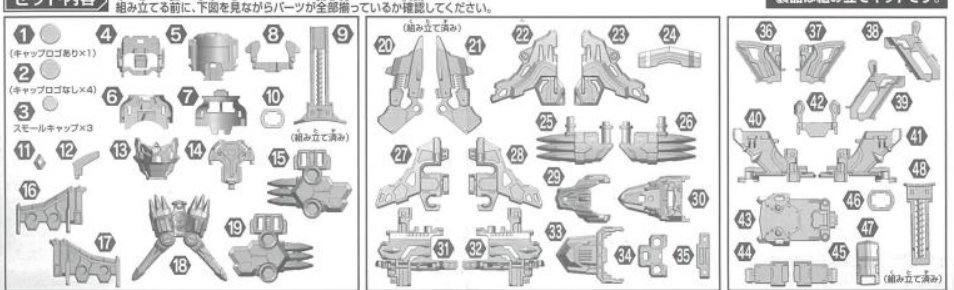

警告 (けいこく)

保護者の方へ必ずお読みください。

●小部品があります。誤飲・窒息の危険がありますので、3才未満のお子様には絶対に与えないでください。

注意 (ちゅうい)

●キャップは人や動物などに向けて絶対に発射しないでください。失明や怪我などの危険があります。●ポルマンの発射口は絶対にのぞき込まないでください。●金属製や外周上、鋭利な部位がある飲料用のキャップは使用しないでください。●遊び終わったらポルマンからキャップを外してください。●可動部のスキマには指などを入れないでください。はさまれてケガをする恐れがあります。●突っ込んでいる部品があります。取り戻すには十分注意してください。●遊び方の特性上、射させたキャップが顔などに当たると思われる方向に弾け飛ぶことがありますので十分ご注意ください。●細かい部品は絶対に耳や鼻などに入れないでください。●プラスチック袋を誤らげたり、誤って破いたりしないでください。窒息する恐れがあります。●思わぬ事故の恐れがありますので、ご使用後は3才未満のお子様の手が届かないところに保管してください。

(使用上の注意) ○ご使用前に「正しい遊び方説明書(本書)」をよくお読みください。また遊び終わった後は必ず保管してください。○パーツは無理に曲げたり、引っ張ったりしないでください。○付属のキャップは飲料用ボトルには通しません。○各パーツは発射後すぐに捨ててください。

※イラストはイメージです。実際の製品とは異なる場合があります。

※セット内容物以外は全て別売りです。

0570-041031

お客様のご意見やご要望は、弊社までご連絡ください。お客様のご意見やご要望は、弊社までご連絡ください。お客様のご意見やご要望は、弊社までご連絡ください。

発売元: 株式会社タカラトミー

〒124-8511 東京都葛飾区立石 7-9-10

©TOMY MADE IN CHINA

セット内容

シール×1 正しい遊び方説明書(本書)×1