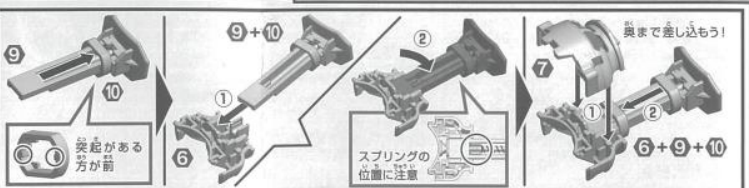

警告 (けいこく)

保護者の方へ必ずお読みください。

●小部品があります。誤飲・窒息の危険がありますので、3才未満のお子様には絶対に与えないでください。

注意 (ちゅうい)

●キャップは人や動物などに向けて絶対に発射しないでください。失明や怪我などの危険があります。●ポルマンの発射口は絶対にのぞき込まないでください。●金属製や外周上、鋭利な部位がある飲料用のキャップは使用しないでください。●遊び終わったらポルマンからキャップを外してください。●可動部のスキマには指などを入れないでください。はさまれてケガをする恐れがあります。●突っ込んでいる部品があります。取り戻すには十分注意してください。●遊び方の特性上、射させたキャップが顔などに当たると思われる方向に弾け飛ぶことがありますので十分ご注意ください。●細かい部品は絶対に耳や鼻などに入れないでください。●プラスチック袋を誤らげたり、誤って破いたりしないでください。窒息する恐れがあります。●思わぬ事故の恐れがありますので、ご使用後は3才未満のお子様の手が届かないところに保管してください。

(使用上の注意) ○ご使用前に「正しい遊び方説明書(本書)」をよくお読みください。また遊び終わった後は必ず保管してください。○パーツは無理に曲げたり、引っ張ったりしないでください。○付属のキャップは飲料用ボトルには通しません。○各パーツは発射後すぐに捨ててください。

※イラストはイメージです。実際の製品とは異なる場合があります。

※セット内容物以外は全て別売りです。

0570-041031

お客様のご意見やご要望は、弊社までご連絡ください。お客様のご意見やご要望は、弊社までご連絡ください。お客様のご意見やご要望は、弊社までご連絡ください。

発売元: 株式会社タカラトミー

〒124-8511 東京都葛飾区立石 7-9-10

©TOMY MADE IN CHINA

セット内容

シール×1 正しい遊び方説明書(本書)×1

黒龍王Gの組み立て方

1 Gコア(フロント)

Gコアをカスタマイズしよう!

2 Gコア(リア)

3 コアボルト

4 スモールキャップシューター

5 Gメガキャノンウィング

6 Gロングマガジン

7 Gドラゴンヘッド

8 Gロングバレル

9 KRヘッド