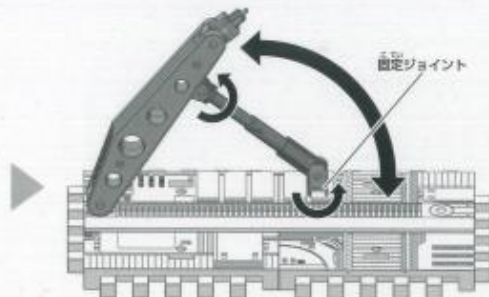

## 組み立て方

①ベース A とベース B を合体させ、②アームを取り付けます。  
(ベース A とベース B はどの向きでも組み合わせが可能です。)

固定ジョイントを外し、アームを可動させ、自由な位置で固定させることができます。  
アーム先端の取り付けジョイントは前後左右に可動させることができます。

## 使い方

図の位置でルナクルーザープライムをアーム先端の取り付けジョイントに取り付けます。  
※破損に注意しながら取り付けください。

※ルナクルーザープライムは別売りです。

くばりに注意!