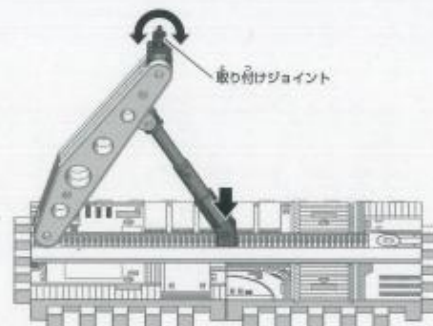

## 組み立て方

①ベース A とベース B を合体させ、②アームを取り付けます。  
(ベース A とベース B はどの向きでも組み合わせが可能です。)

固定ジョイントを外し、アームを可動させ、自由な位置で固定させることができます。  
アーム先端の取り付けジョイントは前後左右に可動させることができます。

## 使い方

図の位置でルナクルーザープライムをアーム先端の取り付けジョイントに取り付けます。  
※破損に注意しながら取り付けください。

※ルナクルーザープライムは別売りです。

くばりに注意!