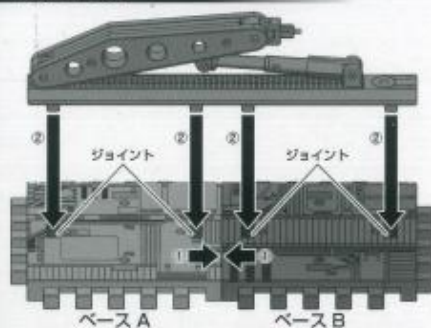

## 組み立て方

①ベース A とベース B を合体させ、②アームを取り付けます。  
(ベース A とベース B はどの向きでも組み合わせが可能です。)

固定ジョイントを外し、アームを可動させ、自由な位置で固定させることができます。  
アーム先端の取り付けジョイントは前後左右に可動させることができます。

## 使い方

図の位置でルナクルーザープライムをアーム先端の取り付けジョイントに取り付けます。  
※破損に注意しながら取り付けください。

※ルナクルーザープライムは別売りです。

くばりに注意!