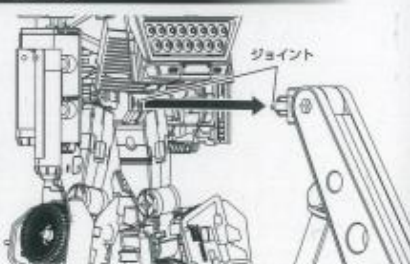

## 組み立て方

①ベース A とベース B を合体させ、②アームを取り付けます。  
(ベース A とベース B はどの向きでも組み合わせが可能です。)

固定ジョイントを外し、アームを可動させ、自由な位置で固定させることができます。  
アーム先端の取り付けジョイントは前後左右に可動させることができます。

## 使い方

図の位置でルナクルーザープライムをアーム先端の取り付けジョイントに取り付けます。  
※破損に注意しながら取り付けください。

※ルナクルーザープライムは別売りです。

くばりに注意!