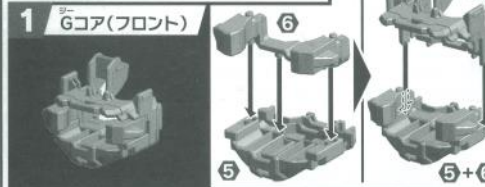

コバルトボトルファイヤーGの組み立て方