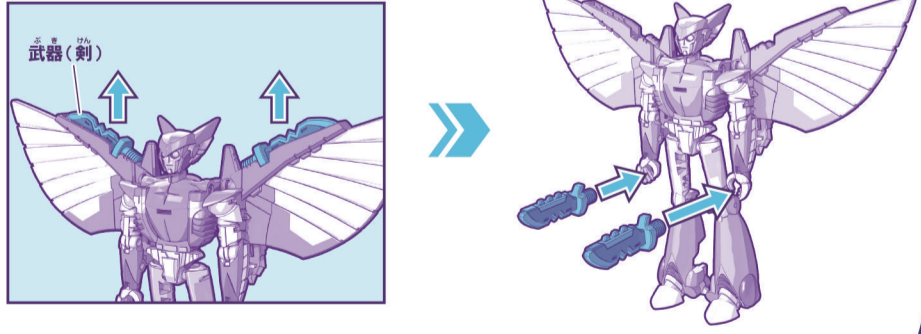

ロボットモードへの変形の仕方

〈ビーストモード〉

- 翼を起こします。
- 両脚を前に出し、ジョイントを外します。
- 背中のジョイントを外します。

- 図のパーツを上げます (ロボットの両脚になります)。
- 図の部分回します。
- 図のパーツを倒します。
- 腰と両脚を下げます。
- かかとを引き出します。

- 図のパーツを動かし、ジョイントを外します (ロボットの両腕になります)。
- 図のパーツを上げます。
- 両腕を肩から開きます。
- 図のパーツを180°回します (ロボットの頭が出てきます)。

ロボットモード完成

武器の持たせ方

武器(剣)は、ロボットモードの翼から取り外して手に持たせることができます。

〈ロボットモード〉

ビーストモードに戻す場合は番号を逆に戻ってください。