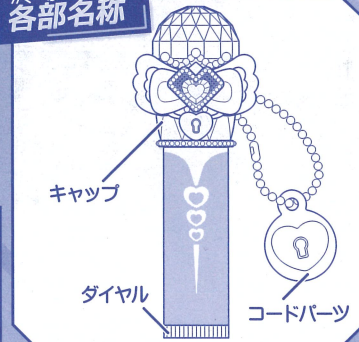

くちにいれない

●小部品・小球があります。誤飲・窒息の危険がありますので、3才未満のお子様には絶対に与えないでください。

注意(ちゅうい)

まきつけない

●これは化粧品です。必ず保護者の監視のもとで使用してください。●ボールチェーンは指などに巻きつけたりしないでください。●血がかよわなくなり危険です。●プラスチック袋を頭から被ったり、顔を覆ったりしないでください。

＜使用上の注意＞○ご使用前に取り扱い説明書(本書)をよくお読みください。○本製品には塗装部分がありますので、保管の際は他のもの(樹脂製品や家具、ソファ)と接触しないようにしてください。色がつる場合があります。○可動部分・取り付け部分を無理な方向に強く引っ張ったり、曲げたりしないでください。○アイブリカードと一緒に遊ぶ際はマシンの指示に従って正しく遊んでください。○高温、多湿の場所には絶対に保管しないでください。○梱包材は、開封後すぐに捨ててください。

© TOMY
MADE IN JAPAN
リップ容器、
コードパーツ: 中国製
販売名:
24APリップスティックCP

発売元: 株式会社タカラトミー
〒124-8511 東京都葛飾区立石7-9-10

●たのしいタカラトミーの情報はインターネットで www.takaratomy.co.jp

セット内容

- ★ひみつのアイブリリップ×1
- ★アイブリカード×1
- ★取り扱い説明書(本書)×1

●セット内容以外は全て別売りです。

あ
開けたとこ

※写真やイラストはイメージです。
実際の商品とは多少異なる場合があります。

各部名称

キャップの開け方

キャップを上にはっきりと開けられます。

あそび
コスメで遊ぼう！

ひまりとおそろい！ コーラルピンクのリップを塗っちゃおう！

リップの塗り方