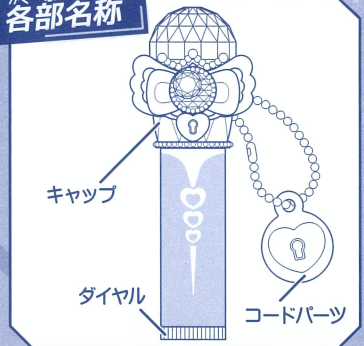

© TOMY
MADE IN JAPAN
リップ容器、
コードパーツ：中国製
販売名：
24APリップスティックBP

発売元：株式会社タカラトミー
〒124-8511 東京都葛飾区立石7-9-10
●たのしいタカラトミーの情報はインターネットで www.takaratomy.co.jp

セット内容

- ★ひみつのアイプリリップ×1
- ★アイプリカード×1
- ★取り扱い説明書(本書)×1

●セット内容以外は全て別売りです。

※写真やイラストはイメージです。
実際の商品とは多少異なる場合があります。

各部名称

キャップの開け方

キャップを上にはじくと開けられます。

あそ ぶ
コスメで遊ぼう！

みつきとおそろい！
ベビーピンクのリップを塗っちゃおう！

ぬ ぬ かた
リップの塗り方

ひだり まわ
ダイヤルを左に回して、
てりよくく だ
リップクリームを適量繰り出して、
くちびる やさ ぬ
唇に優しく塗ってください。