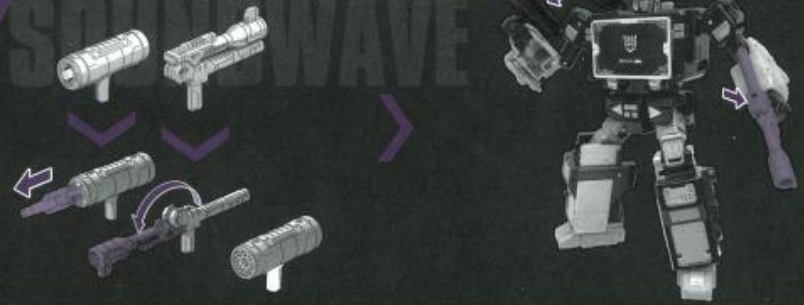

メガトロンのキャプテンシートへの座らせ方

手足を曲げてから座らせませす(固定はされません)。

メガトロン：武器の取り付け方

メガトロン：ビークルモードへの変形 1

メガトロン：ビークルモード完成
変形前の状態へ戻す場合は番号を逆にたどってください。

ショックウェーブ：ビークルモードへの変形 1

**ショックウェーブ：
ビークルモード完成**
変形前の状態へ戻す場合は番号を逆にたどってください。

サウンドウェーブ：武器の取り付け方