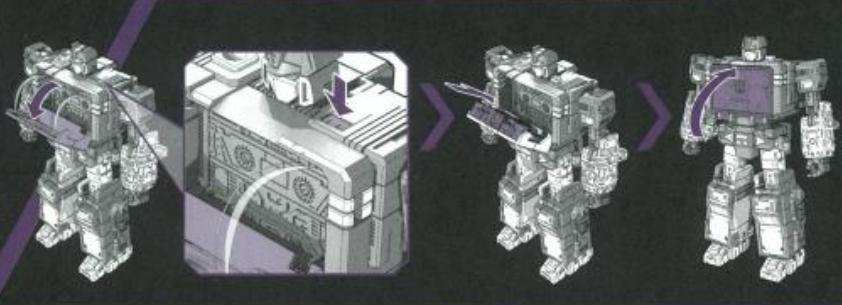

メガトロンのキャプテンシートへの座らせ方

手足を曲げてから座らせませす(固定はされません)。

メガトロン：武器の取り付け方

メガトロン：ビークルモードへの変形 1

メガトロン：ビークルモード完成
変形前の状態へ戻す場合は番号を逆にたどってください。

ショックウェーブ：ビークルモードへの変形 1

**ショックウェーブ：
ビークルモード完成**
変形前の状態へ戻す場合は番号を逆にたどってください。

サウンドウェーブ：武器の取り付け方

サウンドウェーブ：デバイスモードへの変形

**サウンドウェーブ：
デバイスモード完成**
変形前の状態へ戻す場合は
番号を逆にたどってください。

サウンドウェーブ：レーザービークの収納

レーザービーク：ロボットモードへの変形

**レーザービーク：
ロボットモード完成**
変形前の状態へ戻す場合は番号を逆にたどってください。