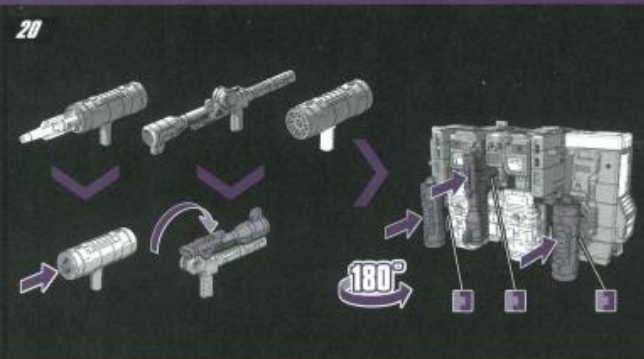

サウンドウェーブ：デバイスモードへの変形

**サウンドウェーブ：
デバイスモード完成**
変形前の状態へ戻す場合は
番号を逆にたどってください。