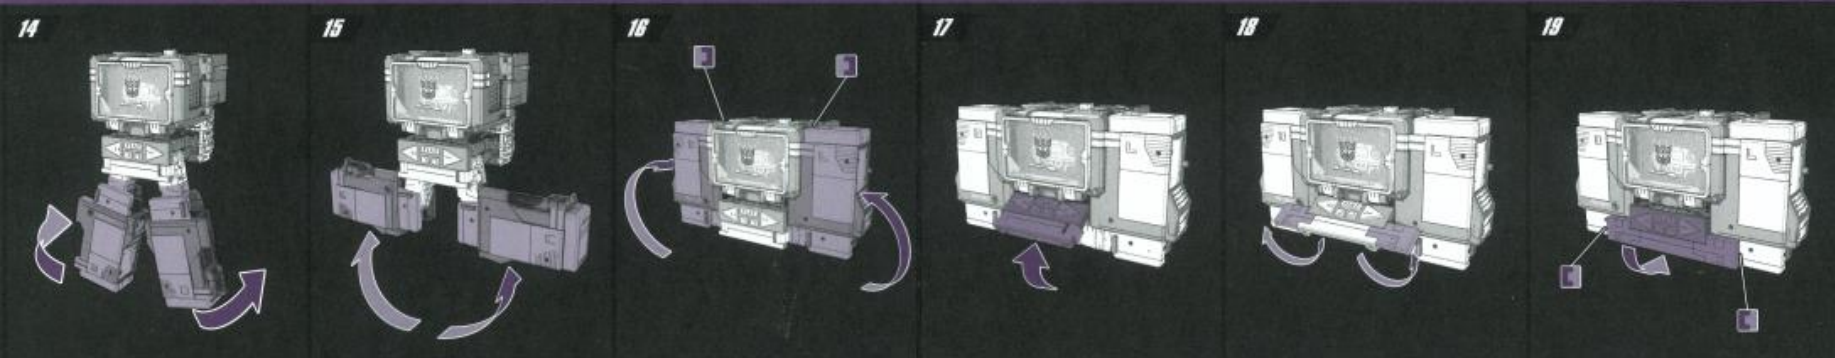

サウンドウェーブ：デバイスモードへの変形

**サウンドウェーブ：
デバイスモード完成**
変形前の状態へ戻す場合は
番号を逆にたどってください。