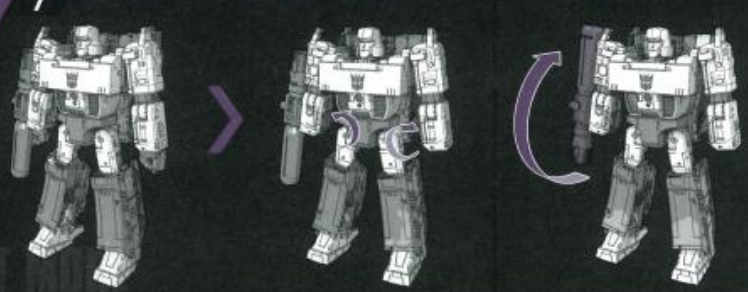

メガトロンのキャプテンシートへの座らせ方

手足を曲げてから座らせませす(固定はされません)。

メガトロン：武器の取り付け方

メガトロン：ビークルモードへの変形 1

メガトロン：ビークルモード完成
変形前の状態へ戻す場合は番号を逆にたどってください。

ショックウェーブ：ビークルモードへの変形 1

**ショックウェーブ：
ビークルモード完成**
変形前の状態へ戻す場合は番号を逆にたどってください。

サウンドウェーブ：武器の取り付け方