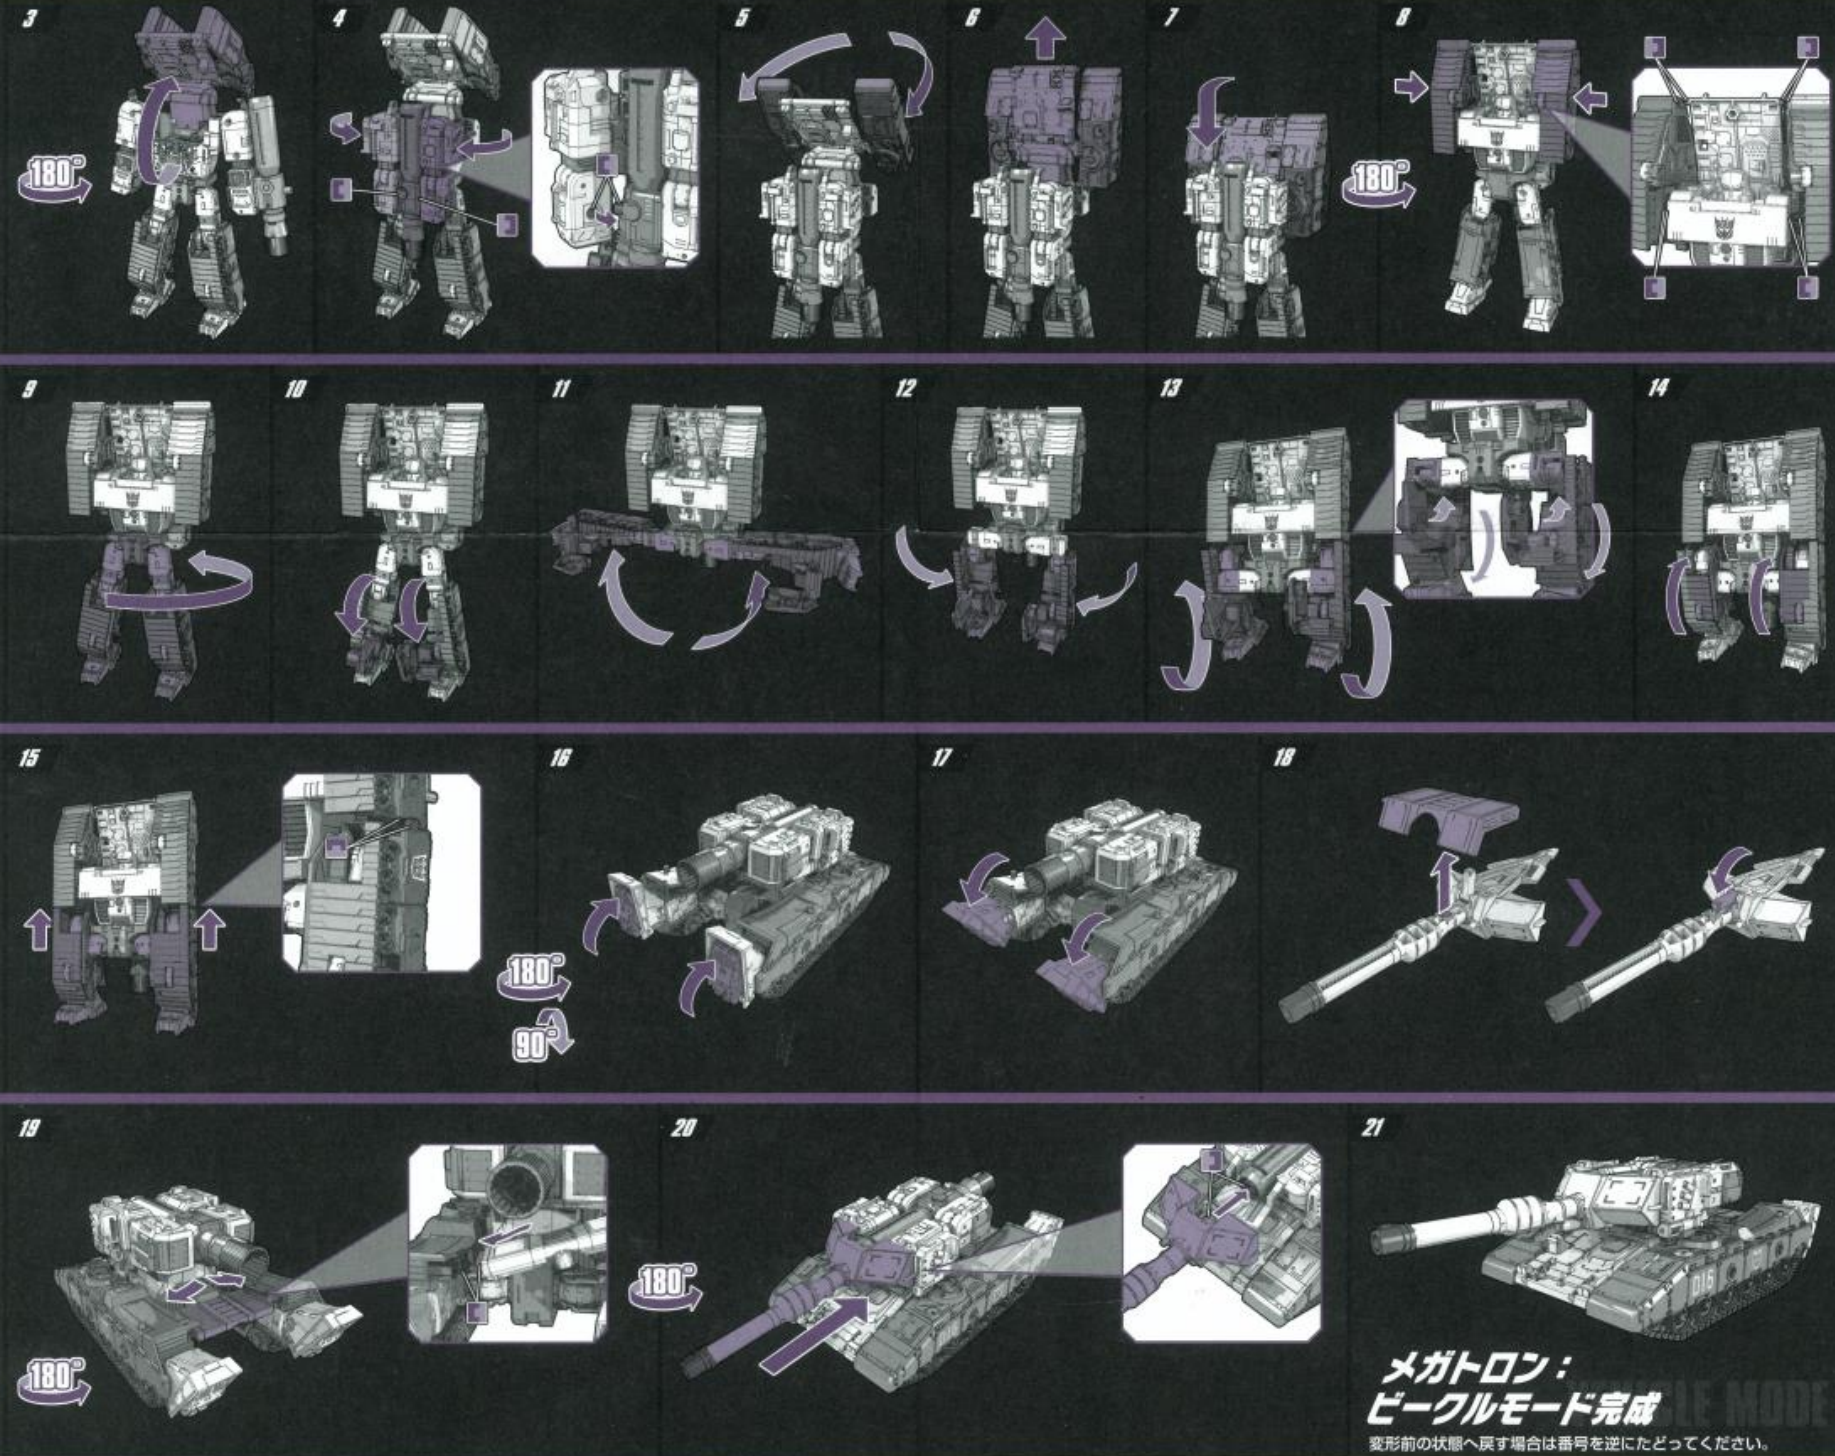

メガトロンのキャプテンシートへの座らせ方

手足を曲げてから座らせませす(固定はされません)。

メガトロン：武器の取り付け方

メガトロン：ビークルモードへの変形 1

メガトロン：ビークルモード完成
変形前の状態へ戻す場合は番号を逆にたどってください。

ショックウェーブ：ビークルモードへの変形 1

**ショックウェーブ：
ビークルモード完成**
変形前の状態へ戻す場合は番号を逆にたどってください。

サウンドウェーブ：武器の取り付け方