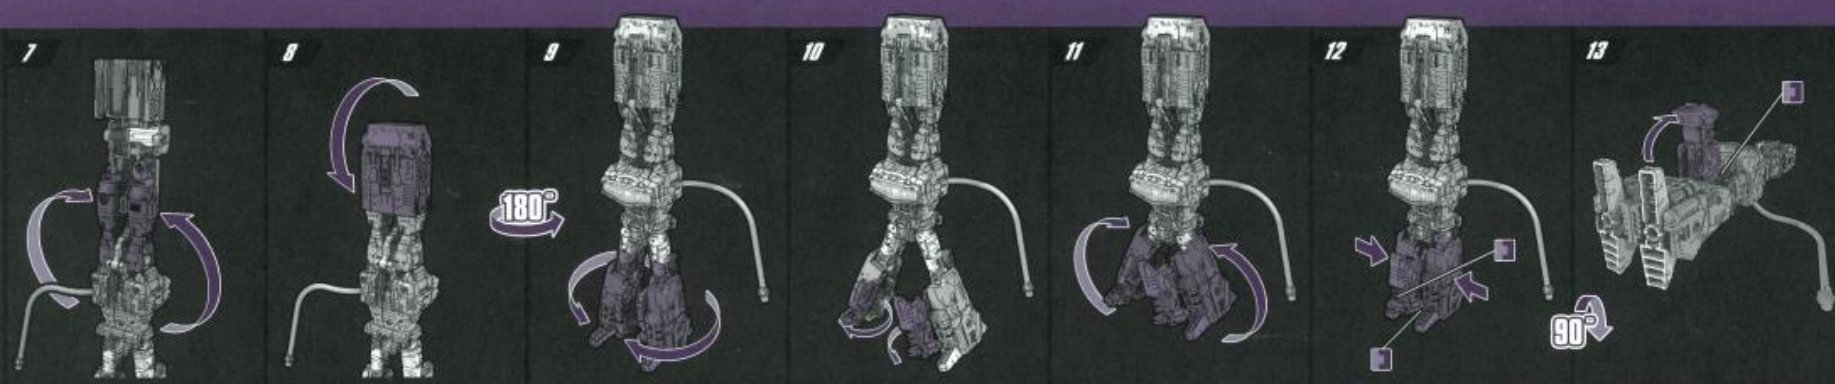

メガトロンのキャプテンシートへの座らせ方

手足を曲げてから座らせませす(固定はされません)。

メガトロン：武器の取り付け方

メガトロン：ビークルモードへの変形 1

メガトロン：ビークルモード完成
変形前の状態へ戻す場合は番号を逆にたどってください。

ショックウェーブ：ビークルモードへの変形 1

**ショックウェーブ：
ビークルモード完成**
変形前の状態へ戻す場合は番号を逆にたどってください。

サウンドウェーブ：武器の取り付け方

サウンドウェーブ：デバイスモードへの変形

**サウンドウェーブ：
デバイスモード完成**
変形前の状態へ戻す場合は
番号を逆にたどってください。

サウンドウェーブ：レーザービークの収納

レーザービーク：ロボットモードへの変形

**レーザービーク：
ロボットモード完成**
変形前の状態へ戻す場合は番号を逆にたどってください。