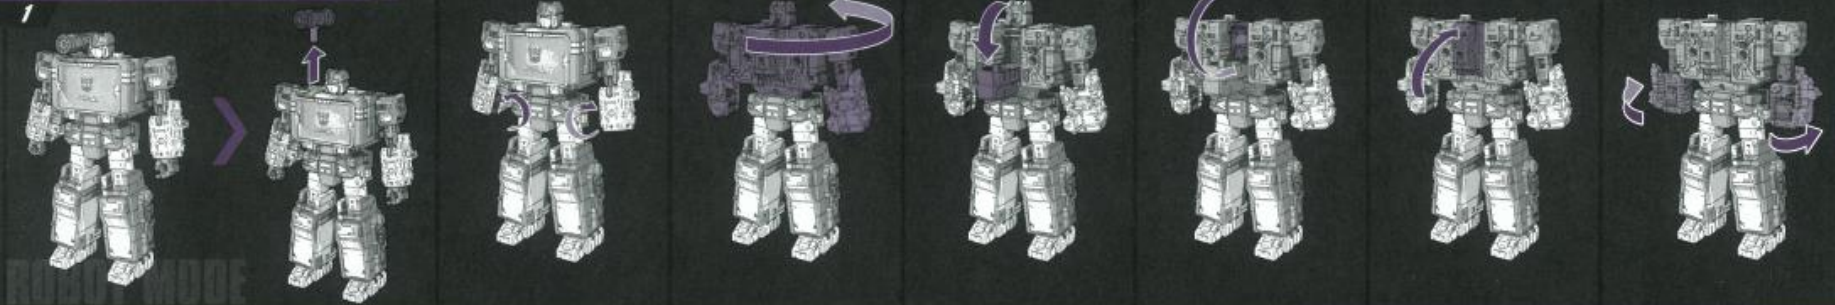

メガトロンのキャプテンシートへの座らせ方

手足を曲げてから座らせませす(固定はされません)。

メガトロン：武器の取り付け方

メガトロン：ビークルモードへの変形 1

メガトロン：ビークルモード完成
変形前の状態へ戻す場合は番号を逆にたどってください。

ショックウェーブ：ビークルモードへの変形 1

**ショックウェーブ：
ビークルモード完成**
変形前の状態へ戻す場合は番号を逆にたどってください。

サウンドウェーブ：武器の取り付け方

サウンドウェーブ：デバイスモードへの変形

**サウンドウェーブ：
デバイスモード完成**
変形前の状態へ戻す場合は
番号を逆にたどってください。

サウンドウェーブ：レーザービークの収納

レーザービーク：ロボットモードへの変形

**レーザービーク：
ロボットモード完成**
変形前の状態へ戻す場合は番号を逆にたどってください。