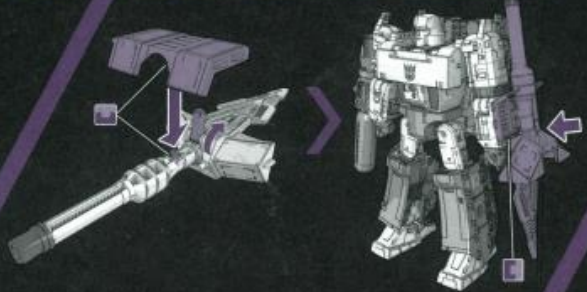

メガトロンのキャプテンシートへの座らせ方

手足を曲げてから座らせませす(固定はされません)。

メガトロン：武器の取り付け方

メガトロン：ビークルモードへの変形 1

メガトロン：ビークルモード完成
変形前の状態へ戻す場合は番号を逆にたどってください。

ショックウェーブ：ビークルモードへの変形 1

**ショックウェーブ：
ビークルモード完成**
変形前の状態へ戻す場合は番号を逆にたどってください。

サウンドウェーブ：武器の取り付け方