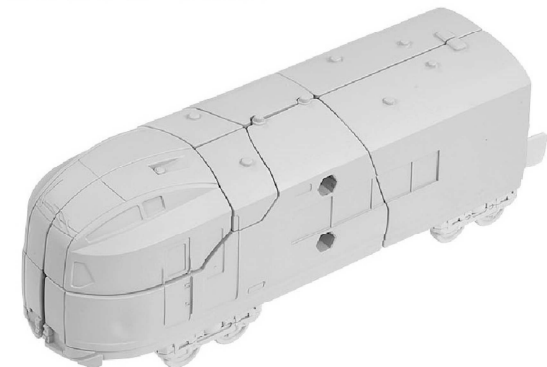

■ネックスフットA×1

■ネックスカバー-A×1

■ネックスキャノン×2

■台車A×1

■台車B×1

■取扱説明書 (本紙) ×1 ■ラベル ×1

デンシャモードの組み立て方

1 ネックスフットA、Bを組み合ませます。

2 ネックスカバー-A、Bを取り付けます。

3 台車A、Bを取り付けます。

デンシャモード完成

※デンシャモードは、別売のプラレールの直線、曲線レールで手ごろ遊びができます。

武器の取り付け方

ネックスキャノンを車向に取り付けることができます。