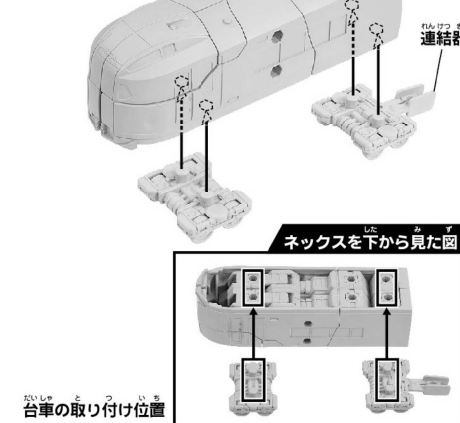

●たのしいタカラトミーの情報はインターネットで www.takaratomy.co.jp

シンカリオンZコード

シンカリオンZコードの情報はこちらから
www.takaratomy.co.jp/products/plarail/shinkalion/

PCからは **シンカリオンZコード** で 検索

※このシンカリオンZコードはパッケージに記載のものと同じものです。

セット内容

■ネックスフットB×1

■ネックスカバー-B×1

■ネックスフットA×1

■ネックスカバー-A×1

■ネックスキャノン×2

■台車A×1

■台車B×1

■取扱説明書 (本紙) ×1 ■ラベル ×1

デンシャモードの組み立て方

1 ネックスフットA、Bを組み合ませます。

2 ネックスカバー-A、Bを取り付けます。

3 台車A、Bを取り付けます。

デンシャモード完成

※デンシャモードは、別売のプラレールの直線、曲線レールで手ごろ遊びができます。

武器の取り付け方

ネックスキャノンを車向に取り付けることができます。