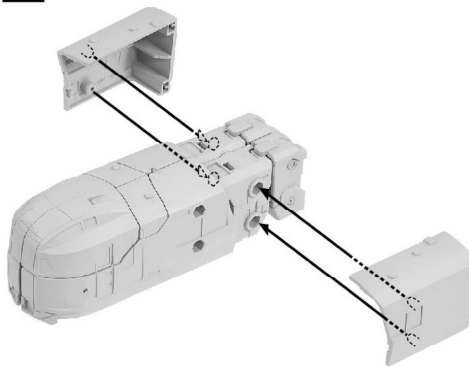

■ネックスフットA×1

■ネックスカバー-A×1

■ネックスキャノン×2

■台車A×1

■台車B×1

■取扱説明書 (本紙) ×1 ■ラベル ×1

デンシャモードの組み立て方

1 ネックスフットA、Bを組み合ませます。

2 ネックスカバー-A、Bを取り付けます。

3 台車A、Bを取り付けます。

デンシャモード完成

※デンシャモードは、別売のプラレールの直線、曲線レールで手ごろ遊びができます。

武器の取り付け方

ネックスキャノンを車向に取り付けることができます。