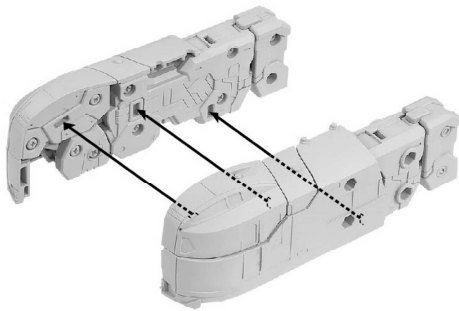

■ネックスフットA×1

■ネックスカバー-A×1

■ネックスキャノン×2

■台車A×1

■台車B×1

■取扱説明書 (本紙) ×1 ■ラベル ×1

デンシャモードの組み立て方

1 ネックスフットA、Bを組み合ませます。

2 ネックスカバー-A、Bを取り付けます。

3 台車A、Bを取り付けます。

デンシャモード完成

※デンシャモードは、別売のプラレールの直線、曲線レールで手ごろ遊びができます。

武器の取り付け方

ネックスキャノンを車向に取り付けることができます。