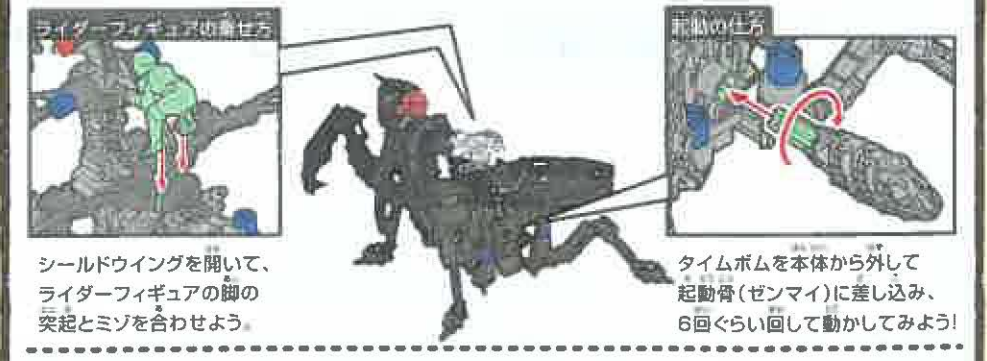

13 A10 **A11** **後ろ側**

骨格形態復元完了!!

タイムボムを本体から外して起動骨(ゼンマイ)に差し込み、6回ぐらい回して動かしてみよう!

※動かない時は復元を見直そう!

袋を開けて発掘! 復元スタートだ!!

S3は余った状態でスタートします。
※裏側にL-Rの刻印があります。

完全形態復元完了!! 復元したゾイドを起動せよ!!

兵器解放!!

①アプリをダウンロード! 公式アプリ「ゾイドワイルド」
アプリをダウンロードしたら...

②このQRコードを読み取ろう!

ZW42 キルサイズの特典をゲットしよう!
ZFX で使える素材やゲームの特典がもらえるぞ!

自分のゾイドを捕ろう!
ZW42 キルサイズ

アプリストアで検索!
ゾイドワイルド 検索

警告 (けいこく)
保護者の方へ、必ずお読みください。

●小部品があります。誤飲・窒息の危険がありますので、3才未満のお子様には絶対に与えないでください。