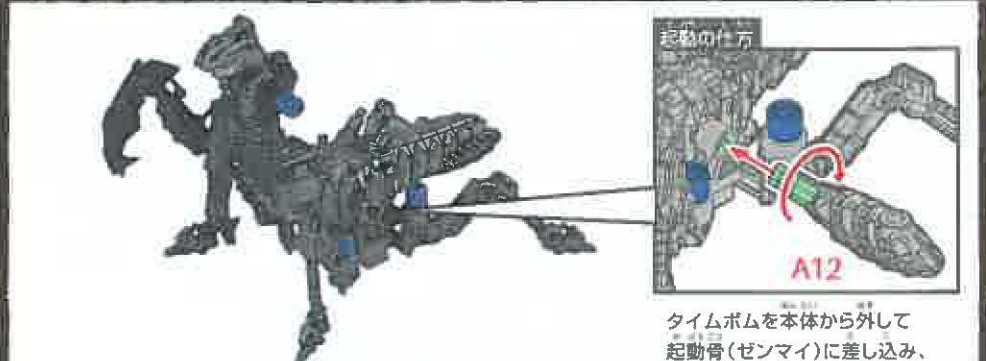

※裏側にRの刻印があります。

8 A5 **2キャップ** A6 **突起が長い**

8 で組んだパーツ **A6が前** **突起が長い** **下から見た図**

9 **30 裏返す** **パチッ** **裏側**

10 A8 **突起が短い** A7

10 で組んだパーツ **突起が短い** **裏側** **下から見た図**

11 **パチッ** **A6が前** **裏側**

12 A9 **パチッ** **先に戻す**

13 A10 **A11** **後ろ側**

骨格形態復元完了!!

タイムボムを本体から外して起動骨(ゼンマイ)に差し込み、6回ぐらい回して動かしてみよう!

※動かない時は復元を見直そう!

袋を開けて発掘! 復元スタートだ!!

S3は余った状態でスタートします。
※裏側にL-Rの刻印があります。

完全形態復元完了!! 復元したゾイドを起動せよ!!

兵器解放!!