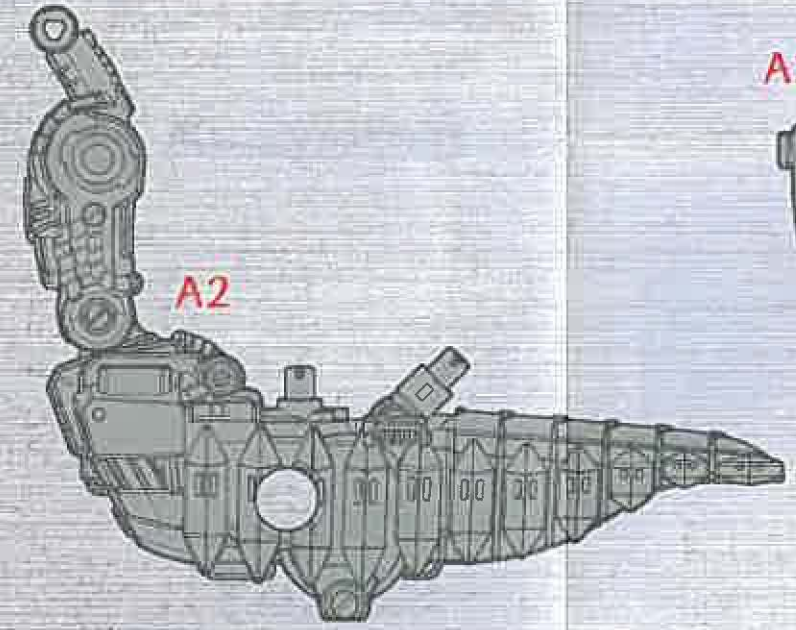

ZW42 キルサイズ 発掘見取り図

キルサイズを^ほ発掘して^ふ復元^{げん}せよ!!

ゼンマイユニット

S1

S1

S2

S3

Zキャップ

x8

B1

A1