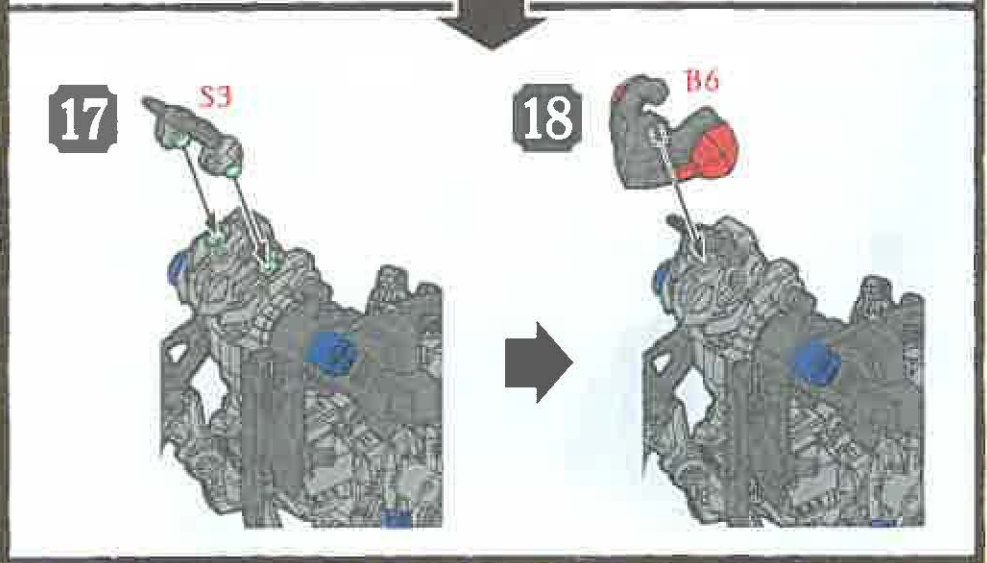

13 A10 **A11** **後ろ側**

骨格形態復元完了!!

タイムボムを本体から外して起動骨(ゼンマイ)に差し込み、6回ぐらい回して動かしてみよう!

※動かない時は復元を見直そう!

袋を開けて発掘! 復元スタートだ!!

S3は余った状態でスタートします。
※裏側にL-Rの刻印があります。

完全形態復元完了!! 復元したゾイドを起動せよ!!

兵器解放!!