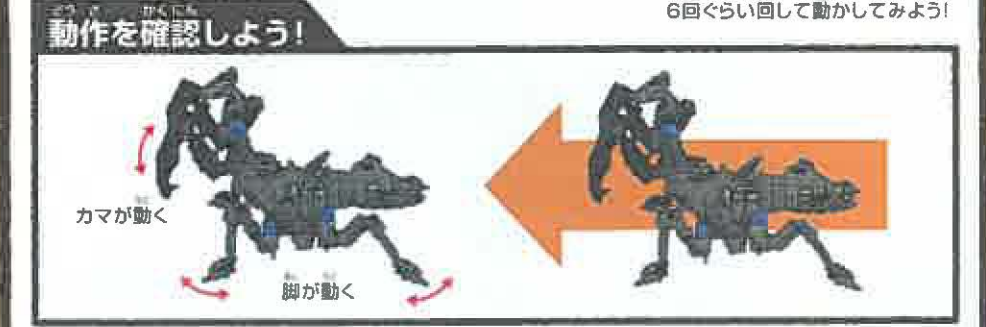

※裏側にRの刻印があります。

8 A5 **2キャップ** A6 **突起が長い**

8 で組んだパーツ **A6が前** **突起が長い** **下から見た図**

9 **30 裏返す** **パチッ** **裏側**

10 A8 **突起が短い** A7

10 で組んだパーツ **突起が短い** **裏側** **下から見た図**

11 **パチッ** **A6が前** **裏側**

12 A9 **パチッ** **先に戻す**

13 A10 **A11** **後ろ側**

骨格形態復元完了!!

タイムボムを本体から外して起動骨(ゼンマイ)に差し込み、6回ぐらい回して動かしてみよう!

※動かない時は復元を見直そう!

袋を開けて発掘! 復元スタートだ!!

S3は余った状態でスタートします。
※裏側にL-Rの刻印があります。

完全形態復元完了!! 復元したゾイドを起動せよ!!

兵器解放!!