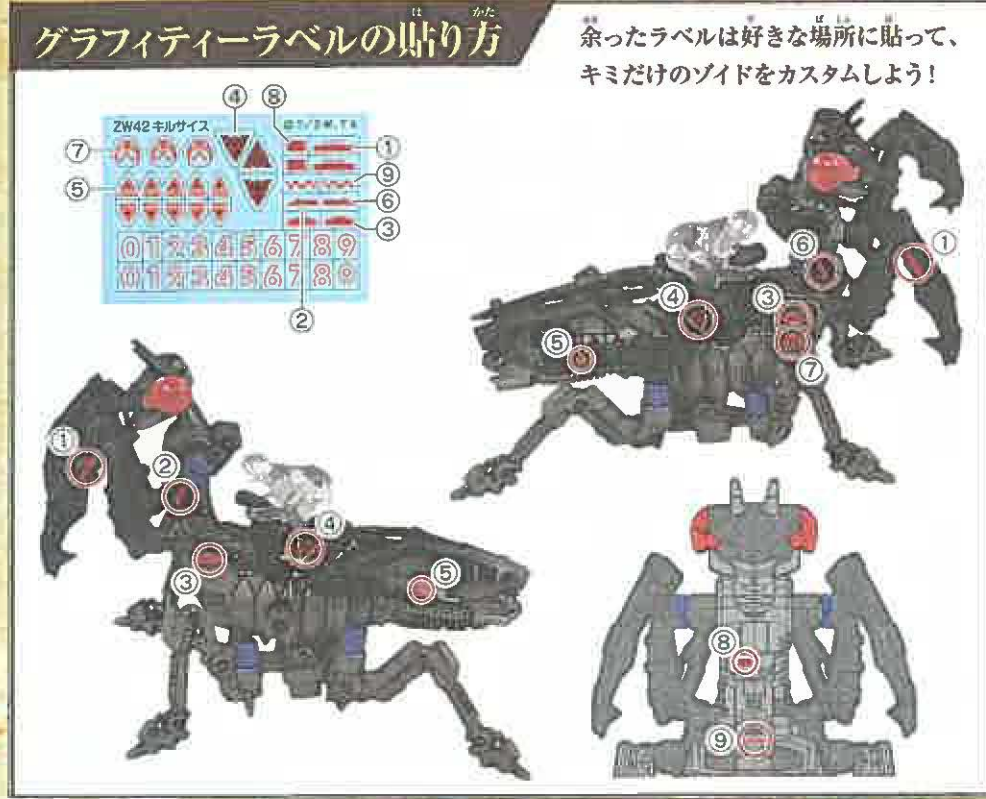

13 A10 **A11** **後ろ側**

骨格形態復元完了!!

タイムボムを本体から外して起動骨(ゼンマイ)に差し込み、6回ぐらい回して動かしてみよう!

※動かない時は復元を見直そう!

袋を開けて発掘! 復元スタートだ!!

S3は余った状態でスタートします。
※裏側にL-Rの刻印があります。

完全形態復元完了!! 復元したゾイドを起動せよ!!

兵器解放!!

①アプリをダウンロード! 公式アプリ「ゾイドワイルド」
アプリをダウンロードしたら...

②このQRコードを読み取ろう!

ZW42 キルサイズの特典をゲットしよう!
ZFX で使える素材やゲームの特典がもらえるぞ!

自分のゾイドを捕ろう!
ZW42 キルサイズ

アプリストアで検索!
ゾイドワイルド 検索

警告 (けいこく)
保護者の方へ、必ずお読みください。

●小部品があります。誤飲・窒息の危険がありますので、3才未満のお子様には絶対に与えないでください。