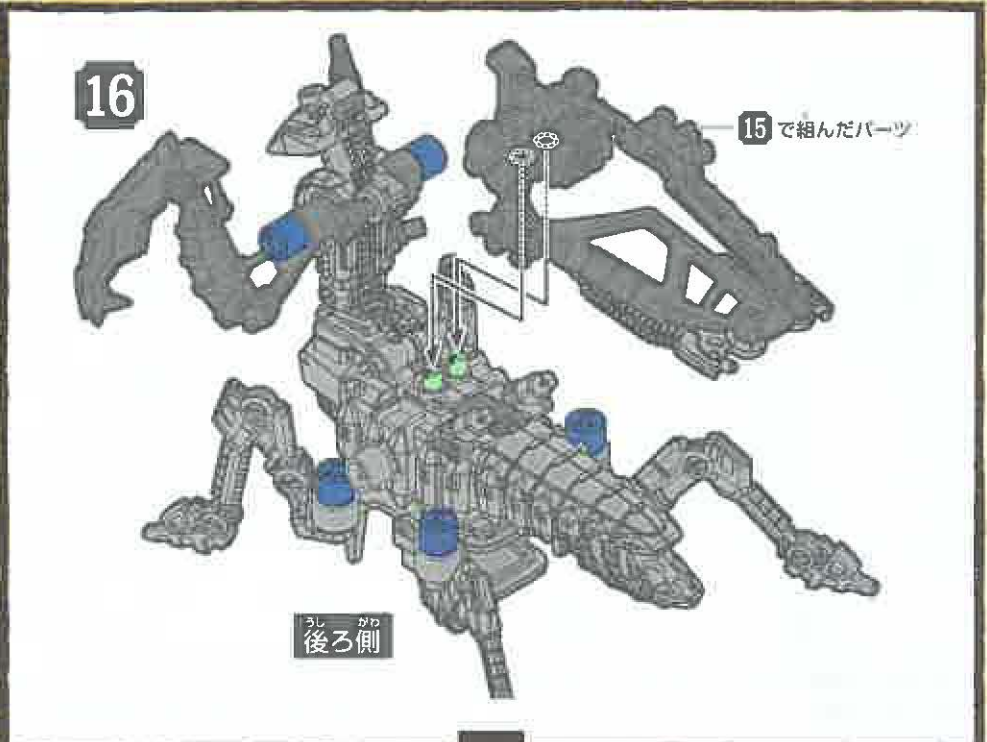

13 A10 **A11** **後ろ側**

骨格形態復元完了!!

タイムボムを本体から外して起動骨(ゼンマイ)に差し込み、6回ぐらい回して動かしてみよう!

※動かない時は復元を見直そう!

袋を開けて発掘! 復元スタートだ!!

S3は余った状態でスタートします。
※裏側にL-Rの刻印があります。

完全形態復元完了!! 復元したゾイドを起動せよ!!

兵器解放!!