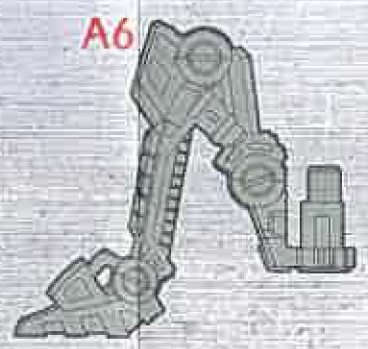

ZW42 キルサイズ 発掘見取り図

キルサイズを^ほ発掘して^ふ復元^{げん}せよ!!

ゼンマイユニット

S1

S1

S2

S3

Zキャップ

x8

B1

A1

A2

A3

A4

B2

B3

A5

A6

A6

A7

A7

B4

B5

A8

※裏側にRの刻印があります。

8 A5 **2キャップ** A6 **突起が長い**

8 で組んだパーツ **A6が前** **突起が長い** **下から見た図**

9 **30 裏返す** **パチッ** **裏側**

10 A8 **突起が短い** A7

10 で組んだパーツ **突起が短い** **裏側** **下から見た図**

11 **パチッ** **A6が前** **裏側**

12 A9 **パチッ** **先に戻す**