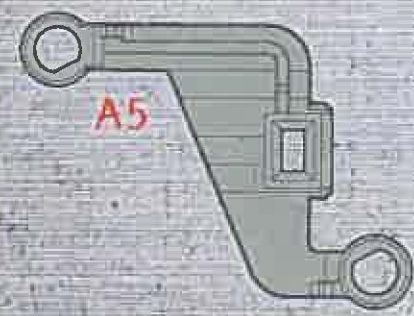

ZW42 キルサイズ 発掘見取り図

キルサイズを^ほ発掘して^ふ復元^{げん}せよ!!

ゼンマイユニット

S1

S1

S2

S3

Zキャップ

x8

B1

A1

A2

A3

A4

B2

B3