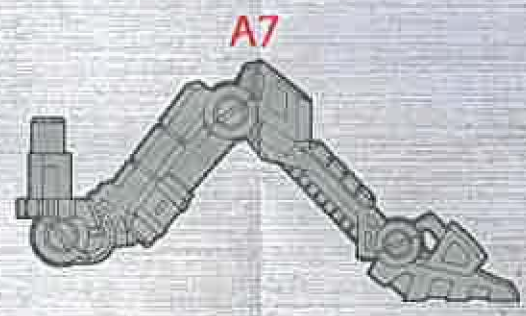

A5

A6

A6

A7

A7

B4

B5

A8

A9

A10

A11

A12

B6

袋を開けて発掘！復元スタートだ！！

発掘見取り図を見ながら進めよう。

1 起動骨(ゼンマイ) A1 **パチッ**

2 S1

3 A2 **L** **パチッ** S1が外れないように注意しよう。

※裏側にLの刻印があります。

4 **35 裏返す** S2 **横から見た図** S2が図の位置になるように取り付けよう。

5 A3 **横から見た図**

6 A3が図の位置になるように取り付けよう。

7 A4 **R** **横から見た図** S1が外れないように注意しよう。

1 起動骨(ゼンマイ)を動かしてちゃんと動くかチェックしよう！