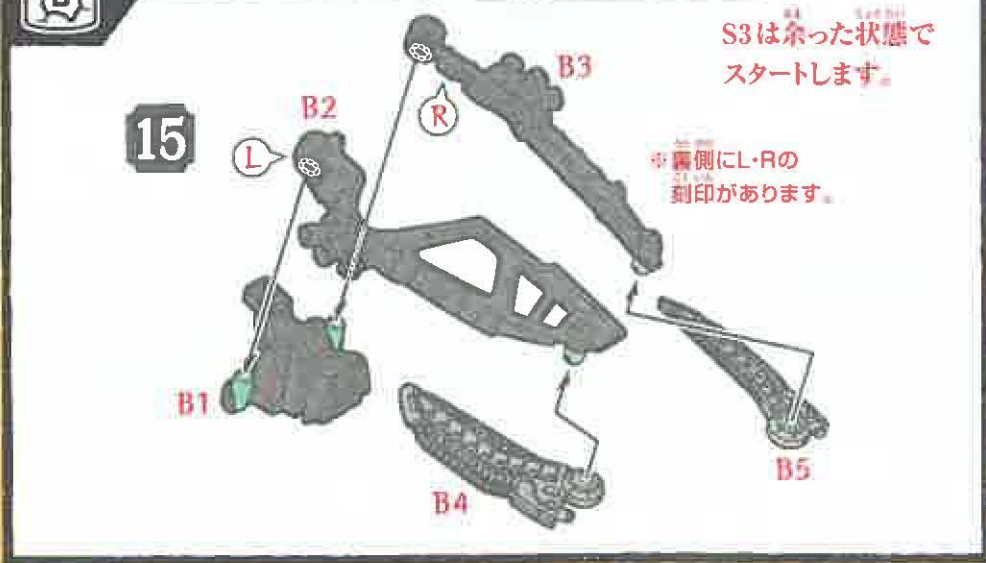

13 A10 **A11** **後ろ側**

骨格形態復元完了!!

タイムボムを本体から外して起動骨(ゼンマイ)に差し込み、6回ぐらい回して動かしてみよう!

※動かない時は復元を見直そう!

袋を開けて発掘! 復元スタートだ!!

S3は余った状態でスタートします。
※裏側にL-Rの刻印があります。

完全形態復元完了!! 復元したゾイドを起動せよ!!

兵器解放!!