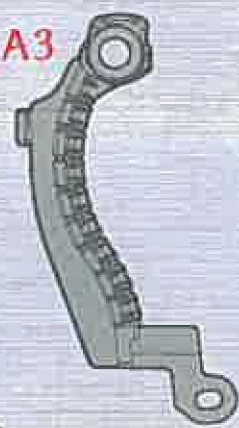

ZW42 キルサイズ 発掘見取り図

キルサイズを^ほ発掘して^ふ復元^{げん}せよ!!

ゼンマイユニット

S1

S1

S2

S3

Zキャップ

x8

B1

A1

A2

A3

A4

B2

B3

A9

A10

A11

A12

B6

袋を開けて発掘！復元スタートだ！！

発掘見取り図を見ながら進めよう。

1 起動骨(ゼンマイ) A1 **パチッ**