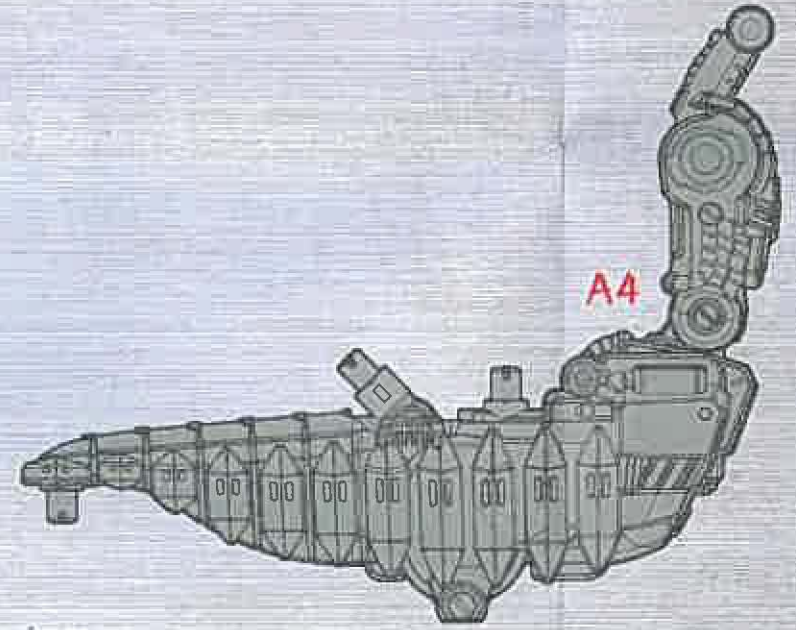

ZW42 キルサイズ 発掘見取り図

キルサイズを^ほ発掘して^ふ復元^{げん}せよ!!

ゼンマイユニット

S1

S1

S2

S3

Zキャップ

x8

B1

A1

A2

A3

A4

B2

B3

A5

A6

A6

A7

A7

B4

B5

A8

A9

A10

A11

A12

B6