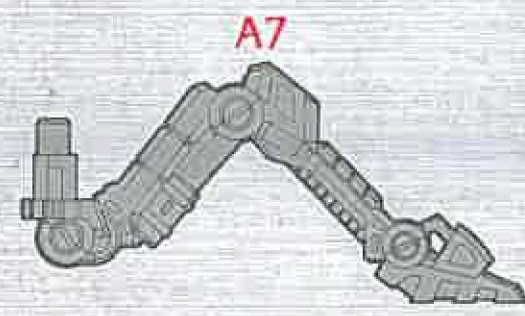

ZW42 キルサイズ 発掘見取り図

キルサイズを^ほ発掘して^ふ復元^{げん}せよ!!

ゼンマイユニット

S1

S1

S2

S3

Zキャップ

x8

B1

A1

A2

A3

A4

B2

B3

A5

A6

A6

A7

A7

B4

B5

A8