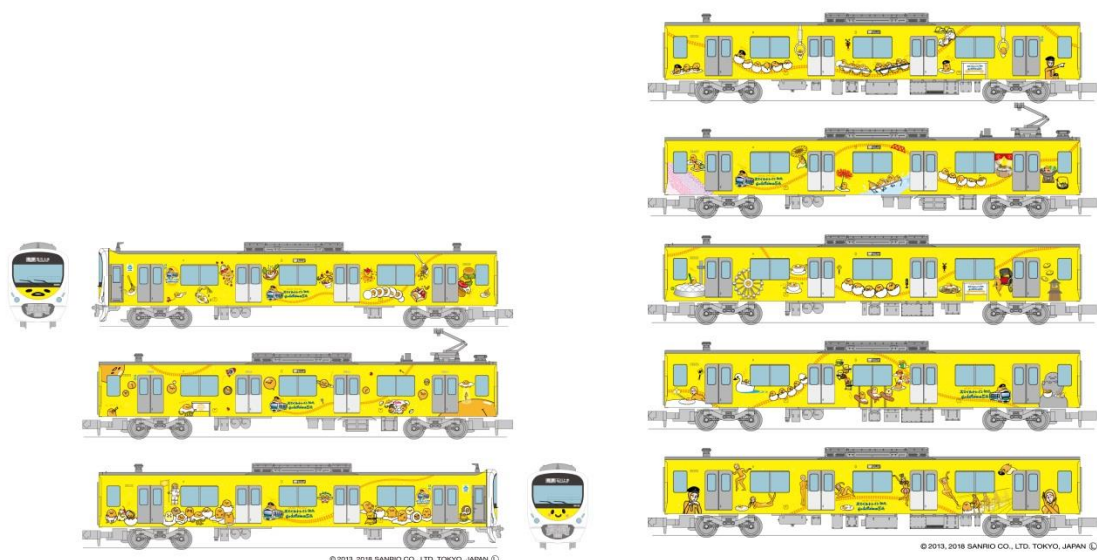

ぐでっと人気の「ぐでたまスマイルトレイン」が初の鉄道模型に  
1/150 スケール「鉄道コレクション」から発売決定

株式会社トミーテック  
西武鉄道株式会社  
株式会社サンリオ

西武鉄道株式会社「ぐでたまスマイルトレイン」実車

タカラトミーグループの株式会社トミーテック（社長：岩附美智夫／所在地：栃木県下都賀郡）、西武鉄道株式会社（社長：若林久／所在地：埼玉県所沢市）、株式会社サンリオ（社長：辻信太郎／所在地：東京都品川区）は、西武鉄道にて好評運行中の黄色い 30000 系「ぐでたまスマイルトレイン」を、トミーテックの鉄道模型ブランド「鉄道コレクション」として製品化し、2018 年 11 月から全国の量販店ホビー売場・鉄道模型店などで発売いたします。

◆◆レールの上にも 10 年、白身の上にも 5 年。「ぐでたまスマイルトレイン」◆◆

西武鉄道株式会社および株式会社サンリオでは、2018 年 3 月 4 日（日）から 2018 年 12 月下旬まで「スマイルトレイン 10th × ぐでたま 5th 記念キャンペーン～レールの上にも 10 年、白身の上にも 5 年～」を実施しております。今年で運行開始から 10 周年を迎えた西武鉄道 30000 系車両「スマイルトレイン」は、「生みたてのたまごのようなやさしく、やわらかな

### ◆◆「ぐでたまスマイルトレイン」の魅力的なラッピングを鉄道模型で再現◆◆

今回発売する鉄道コレクション「ぐでたまスマイルトレイン」は、基本 3 両セット(1, 2, 8 号車)、増結 5 両セット(3, 4, 5, 6, 7 号車)の 2 セットで製品化。8 両を揃えることで「ぐでたまスマイルトレイン」を鉄道模型として再現いたします。鉄道コレクションは飾って楽しむディスプレイモデルですが、専用の動力ユニット(別売り)を組み込むことで、N ゲージの鉄道模型として走行も楽しめます。製品化にあたって 1/150 スケールの極小サイズでも、ラッピングの細やかな魅力が損なわれないように、細部にわたって各車両のデザインを調整しております。

### 鉄道コレクションとは

鉄道コレクション(てつどうコレクション)は、2005年からトミーテックより発売されている鉄道車両のディスプレイモデル(展示用模型)です。「鉄コレ」の通称で呼ばれています。身近な交通機関である鉄道を全国各地、新旧さまざまな種類からモデル化しています。トミーテックが持つノウハウを注ぎ込んだ細密な表現が魅力のシリーズです。