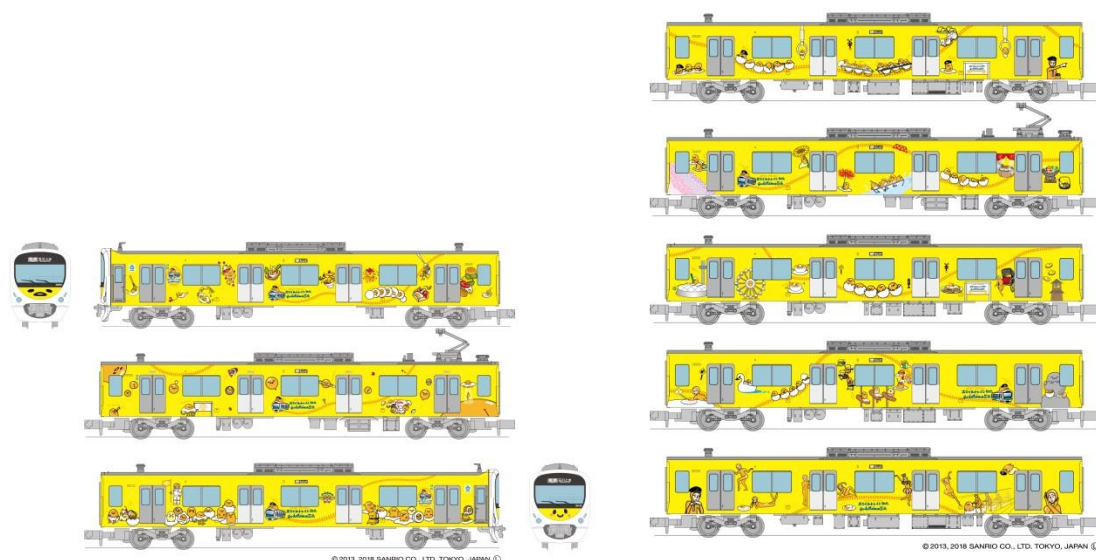

ぐでっと人気の「ぐでたまスマイルトレイン」が初の鉄道模型に  
1/150 スケール「鉄道コレクション」から発売決定

株式会社トミーテック  
西武鉄道株式会社  
株式会社サンリオ

西武鉄道株式会社「ぐでたまスマイルトレイン」実車

タカラトミーグループの株式会社トミーテック（社長：岩附美智夫／所在地：栃木県下都賀郡）、西武鉄道株式会社（社長：若林久／所在地：埼玉県所沢市）、株式会社サンリオ（社長：辻信太郎／所在地：東京都品川区）は、西武鉄道にて好評運行中の黄色い 30000 系「ぐでたまスマイルトレイン」を、トミーテックの鉄道模型ブランド「鉄道コレクション」として製品化し、2018 年 11 月から全国の量販店ホビー売場・鉄道模型店などで発売いたします。

◆◆レールの上にも 10 年、白身の上にも 5 年。「ぐでたまスマイルトレイン」◆◆

西武鉄道株式会社および株式会社サンリオでは、2018 年 3 月 4 日（日）から 2018 年 12 月下旬まで「スマイルトレイン 10th × ぐでたま 5th 記念キャンペーン～レールの上にも 10 年、白身の上にも 5 年～」を実施しております。今年で運行開始から 10 周年を迎えた西武鉄道 30000 系車両「スマイルトレイン」は、「生みたてのたまごのようなやさしく、やわらかな

### ◆◆「ぐでたまスマイルトレイン」の魅力的なラッピングを鉄道模型で再現◆◆

今回発売する鉄道コレクション「ぐでたまスマイルトレイン」は、基本 3 両セット(1, 2, 8 号車)、増結 5 両セット(3, 4, 5, 6, 7 号車)の 2 セットで製品化。8 両を揃えることで「ぐでたまスマイルトレイン」を鉄道模型として再現いたします。鉄道コレクションは飾って楽しむディスプレイモデルですが、専用の動力ユニット(別売り)を組み込むことで、N ゲージの鉄道模型として走行も楽しめます。製品化にあたって 1/150 スケールの極小サイズでも、ラッピングの細やかな魅力が損なわれないように、細部にわたって各車両のデザインを調整しております。

#### 鉄道コレクションとは

鉄道コレクション(てつどうコレクション)は、2005年からトミーテックより発売されている鉄道車両のディスプレイモデル(展示用模型)です。「鉄コレ」の通称で呼ばれています。身近な交通機関である鉄道を全国各地、新旧さまざまな種類からモデル化しています。トミーテックが持つノウハウを注ぎ込んだ細密な表現が魅力のシリーズです。