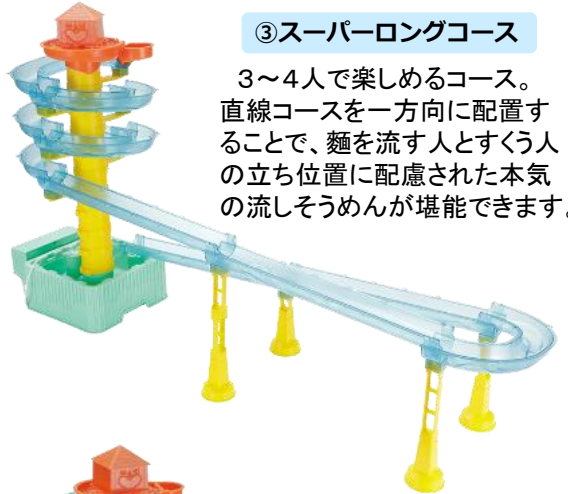

『ビッグストリーム そうめんスライダーカスタム』は“ウォータースライダー型流しそうめんマシン”シリーズ初のコースレイアウトを自由に組み立てることができる流しそうめん機です。スライダーの組み方によってコースの長さやサイズを変えることができる仕様で、使用スペースや人数に合わせて、さまざまなシーンで使うことができるようになり、楽しみ方の幅がよりパワーアップしました。

従来のそうめんスライダーは、決まったコースを流れるマシンのため、それを置く決まったスペースが必要でした。しかし本商品では、流すも食べるも一人で行いじっくりと流しそうめんを堪能できる“シングルコース”から、1～3人で楽しめる“スタンダードコース”、3～4人向けの“スーパーロングコース”、さらには親子や祖父母も一緒に大家族で楽しめる“エンジェルコース”まで、使用シーンを考えての組み合わせができるので、置きスペースに合ったコースレイアウトが可能になりました。基本的なコースは4パターンあり、それぞれのライフスタイルにぴったりの本格流しそうめんが楽しめます。

また、スライダー部分は今回も「東京サマーランド」デザイン監修となっており、上部には「東京サマーランド」で実際に稼働している噴水のオブジェ“バッシュアハウス”を再現。“バッシュアハウス”は水を受けて高速回転するなど、流しそうめんマシンでありながらも、“ウォータースライダー感”の遊び心は健在です。

★基本コースは4パターン！使用シーンによってカスタマイズ可能！

本商品で組み立てられる基本的なコースレイアウトは4パターンあります。使用シーンやテーブルのスペースに合わせ、このコース以外にも自由に組み合わせることができ、さらにお友達の『そうめんスライダーカスタム』と一緒に合体すればさらなる巨大コースに挑戦することもできます。

① シングルコース

曲線パーツのみを使用して組み立てる、一番コンパクトなコース。省スペースながら、ハイテンポでぐるぐる流れる麺を楽しめます。

② スタンダードコース

1人～3人で楽しめる、そうめんスライダーシリーズの基本コース。適度な直線コースもありバランスの良い流しそうめんができます。

③ スーパーロングコース

3～4人で楽しめるコース。直線コースを一方方向に配置することで、麺を流す人とすくう人の立ち位置に配慮された本気の流しそうめんが堪能できます。

④ エンジェルコース

4～5人で楽しめるコース。麺を流す位置を中心にするので、両サイドに麺が流れ、全方位からそうめんをすくえます。パーティーでも大活躍のサイズです。

《製品概要》

- 商品名:『ビッグストリーム そうめんスライダーカスタム』
- 希望小売価格: 9,980円(税抜)
- 本体サイズ: W 1090mm × H 620mm × D 270mm (最大組立時)
- 重さ: 約2700g
- パッケージサイズ: W 450mm × H 265mm × D 240mm
- 電池: アルカリ乾電池単1サイズ3本使用(別売)
- 内容: 本体、取扱説明書1部
- 対象年齢: 15歳以上
- 取扱い場所: 全国の雑貨店、量販店、玩具専門店などの玩具売場ほか
- 商品ホームページ:
www.takaratomy-arts.co.jp/specials/soumenslider/
- 権利表記: ©T-ARTS