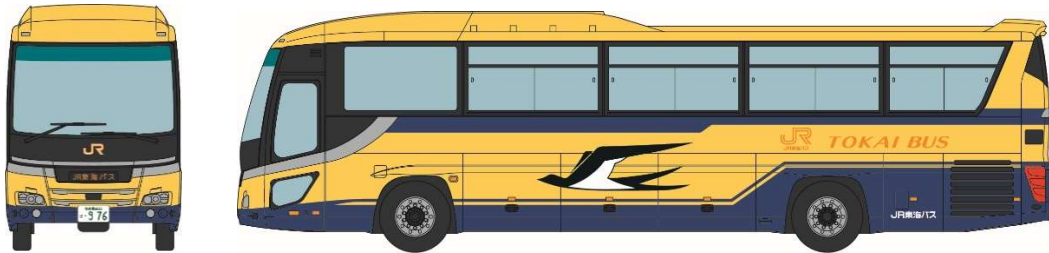

【乗務員訓練車】日野セレガ