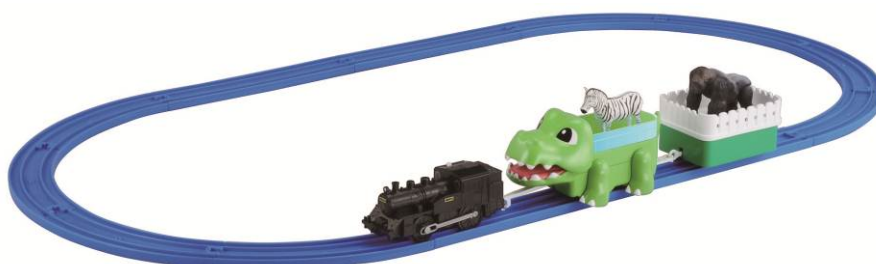

「アニマルトレイン」シリーズは、貨車に「アニア」の単品フィギュアや「トミカ」などをのせて手ころがして遊べる列車型の玩具です。

動物をデザインした先頭車両(「パンダ」「ゾウ」「ワニ」の3種)に「貨車」がついた二両編成に、動物フィギュア「アニア」が一体付属しています。

「パンダさん貨車」は頭を横に振りながら足が前後に動くなど、手で車輪を転がして動かすと、先頭車両はその動物ならではのアクションをします。さらに貨車がくるくると回転しながら進み、貨車に載せた「アニア」や「トミカ」が360度みえる点がポイントです。

車両の前後には連結器がついているため、「アニマルトレイン」同士をつなげたり、鉄道玩具「プラレール」(※2)の動力車につなげて青いレールの上を走らせるなど、遊びの広がりが出るように工夫しました。

(※直線レール、曲線レールのみに対応)