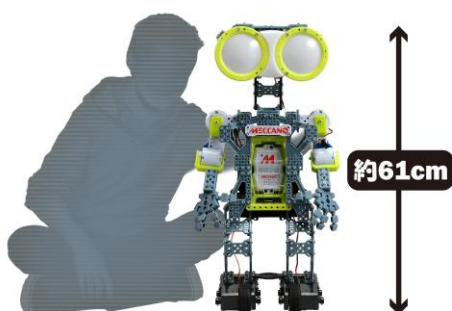

＜商品概要＞

商品名 : 「MECCANOID(メカノイド)」2種 G15(ジージュウゴ)／G15KS(ジージュウゴケイエス)
発売日 : G15:2015年11月7日(土)／G15KS:2016年3月下旬
対象年齢 : 15歳以上
商品内容 : 取り扱い説明書、組立部品
販売目標 : 2種合計 年間3万個
取扱い場所 : 全国の玩具専門店、百貨店・量販店等の玩具売場、インターネットショップ等
著作権表記 : (C) TOMY
ホームページ : <http://www.takaratomy.co.jp/products/omnibot/meccanoid/>
アプリ : 「MECCANOID」

iOS <https://itunes.apple.com/us/app/Meccanoid/id961199082?mt=8>

Android <https://play.google.com/store/apps/details?id=com.spinmaster.meccanoidrobot>