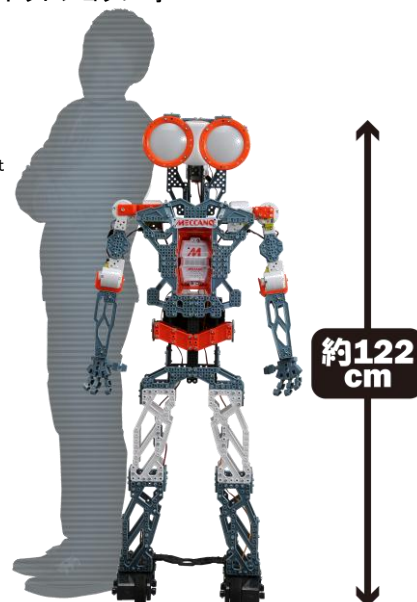

＜商品概要＞

商品名 : 「MECCANOID(メカノイド)」2種 G15(ジージュウゴ)／G15KS(ジージュウゴケイエス)
発売日 : G15:2015年11月7日(土)／G15KS:2016年3月下旬
対象年齢 : 15歳以上
商品内容 : 取り扱い説明書、組立部品
販売目標 : 2種合計 年間3万個
取扱い場所 : 全国の玩具専門店、百貨店・量販店等の玩具売場、インターネットショップ等
著作権表記 : (C) TOMY
ホームページ : <http://www.takaratomy.co.jp/products/omnibot/meccanoid/>
アプリ : 「MECCANOID」

iOS <https://itunes.apple.com/us/app/Meccanoid/id961199082?mt=8>

Android <https://play.google.com/store/apps/details?id=com.spinmaster.meccanoidrobot>