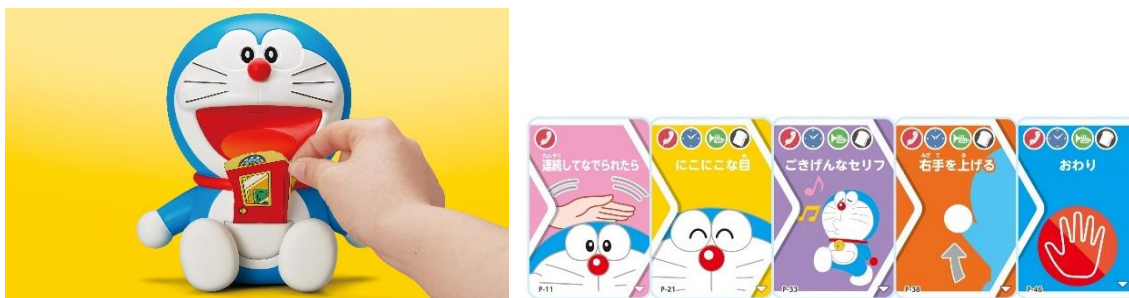

もしもボックス

スケジュールどけい

ムードもりあげ楽団

アンキパン

<プログラミング例>

「ひみつ道具プログラミングカード」で「ドラえもん」のおしゃべりやしぐさ・設定を自由にプログラミング

ドラえもんをなでると

にこにこして

ごきげんなセリフを言って

右手をあげる

↑カード例（カードは、表面には、ひみつ道具プログラミングカード、○×カード、プログラムカード、数字カード、条件カード、時間カード、裏面には、ひみつ道具カード、キャラクターカードがあります）

■ゲームで遊べる

「ドラえもん」がクイズを出題したりアドバイスをしてくれたり、複数人で一緒に楽しめる5種類のゲームで遊ぶことができます。

①クイズ

○×クイズやキャラクターにまつわるクイズ、計算クイズなどを「ドラえもん」が出題し、カードをスキャンして答えます。

②ひみつ道具あつめ

「ドラえもん」が説明したひみつ道具をカードの中から見つけてスキャンするゲームです。

③ラッキーアドバイス

「ドラえもん」の頭をタッチすると、「ドラえもん」がラッキーカラーなどのアドバイスをくれます。

④カウントゲーム

頭の中でカウントして10秒ぴったりで「ドラえもん」の頭をタッチするゲームです。

⑤ものまねプログラミング

「ドラえもん」の動作を見て、同じ動きになるようアクションカードをスキャンするゲームです。