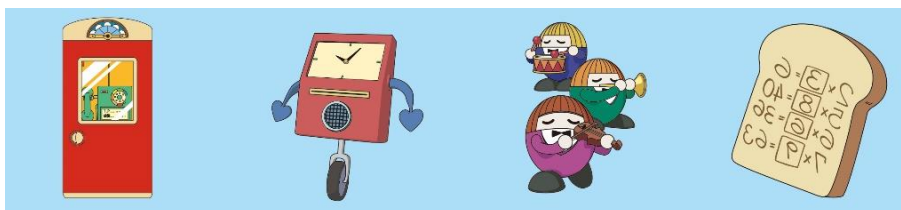

セリフ例：

- ・「どこでもドア～！このドアを開けるだけで、行きたいところへ、どこへでも行くことができるよ。」
- ・「ひな祭りだね！のび太くんはしずかちゃんのおうちでひな祭りかな？」
- ・「がんばれ！人にできてキミにできないなんてこと、あるもんか！」

■「ドラえもん」との多彩なコミュニケーション

様々なセンサーを活用することで多彩なコミュニケーションを実現しています。話しかけたり、なでたり、ゆらすことで様々な反応をします。

タッチセンサー

人感センサー

ゆらしセンサー

音声認識

時計・カレンダー機能

■様々な感情表現

目がカラー液晶になっており、27パターン目の表情で、おしゃべりや状況に応じて表情が変わります。また、両腕が上下に動き、ボディが左右に回転して動くことで、バンザイして大喜びしている様子や、驚いてあたふたしている様子など多彩な感情表現を実現しています。

目の表情は27パターンに変化

バンザイして大喜び

おどろいてあたふた

■4,000通り以上のプログラミング

付属のカード(全63枚)をスキャンし、おしゃべりやプログラミングを楽しむことができます。セリフカードや表情カード、アクションカードの組み合わせで4,000通り以上のプログラミングをすることができます。「ドラえもん」の各種センサーの反応や「おはよう」などの音声認識の反応をプログラミングできる「もしもボックス」や、決めた時間に「ドラえもん」が行動する「スケジュールどけい」などがあります。