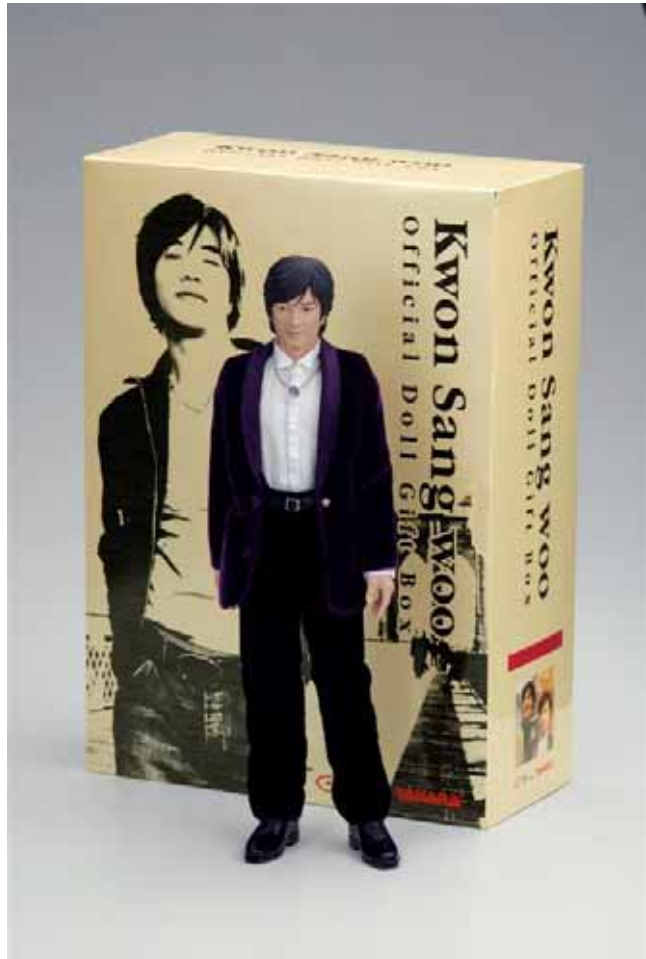

< 商品概要 >

商品名	クォン サン ウ オフィシャル ドール ギフト ボックス 「Kwon Sang Woo Official Doll Gift Box ~ Champagne Night ~」 クォン サン ウ オフィシャル ドール ギフト ボックス 「Kwon Sang Woo Official Doll Gift Box ~ Platinum Day ~」
希望小売価格	21,000円/税込
発売日	2006年3月31日(金)
生産数	各5,000体(合計10,000体)
パッケージサイズ	H360×W250×D110mm
商品内容	クォン サン ウ オフィシャル ドール ギフト ボックス シャンパン ナイト 「Kwon Sang Woo Official Doll Gift Box ~ Champagne Night ~」 クォン・サンウドール1体・ネックレス・サイン入り台座 シリアルナンバー付メッセージカード・未公開生写真1枚 クォン サン ウ オフィシャル ドール ギフト ボックス プラチナ デイ 「Kwon Sang Woo Official Doll Gift Box ~ Platinum Day ~」 クォン・サンウドール1体・ネックレス・帽子・マフラー・サイン入り台座 シリアルナンバー付メッセージカード・未公開生写真1枚
著作権表示	(C) i STAR CINEMA . All rights reserved . 創作・著作物 (C) TAKARA CO., LTD . 2006

クォン サン ウ オフィシャル ドール ギフト ボックス
「Kwon Sang Woo Official Doll Gift Box
~ Champagne Night ~」

希望小売価格:21,000円/税込

発売日:2006年3月31日(金)