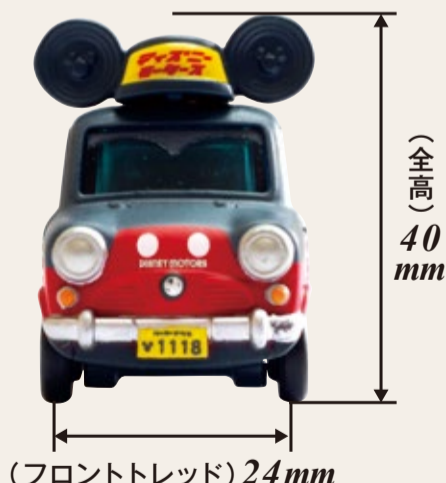

軽トラな見た目に反して、スポーツカー並のエンジンを搭載！キビキビと大活躍！

ミッキーの耳をイメージしたスピーカーで
今日もあなたの街にディズニーモーターズの最新情報をお届け

ウィンドウは青空を
イメージしたカラー

ボンネットには
ミッキーのスポンのボタン

モーターズ
ロゴも忘れずに

錆加工でレトロ感を演出

看板の他にも
積載可能!?

レトロなカタカナロゴが特徴的

トラックの幌止め・ガソリンの給油口にもミッキーシェイプが

特殊な軽トラ用タイヤは、
ミッキーの靴をイメージした
黄色のホイール

看板は積み降ろし
自由自在

黄色いナンバープレートには
ミッキーマウスの誕生日

6月9日は Donald Duck の誕生日！

2017
TUKTUK DoBe
Donald Duck

2018 NEW
BIKE TAXI ChimChim
Donald Duck

2018 NEW
Good Day Carry
Donald Duck