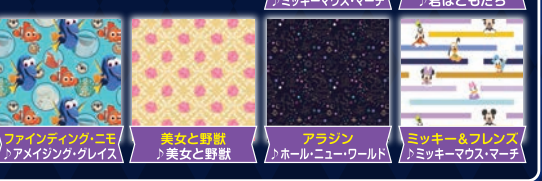

子どもと一緒におともも楽しめるコンテンツが全部で51種類

プロジェクションマッピング 13種類 ※専用マッピングボード使用

おうちで感動体験!

ネイキッドが制作したディズニーのプロジェクトマッピング映像 13本収録!

おやすみムービー 12種類

穏やかな音楽とディズニーの映像で夢の世界へ

大好きなキャラクター達や感動の名シーンをおやすみムービーに。一日の最後にふさわしい素敵なベッドタイムを演出。

ゲーム・知育 20種類 ※専用マッピングボード使用

プロジェクションマッピングのゲームや知育が楽しめる!

写真・動画の投影 フレームデザイン 6種類 ※専用アプリ使用

スマートフォンに保存してある写真や動画を投影できちゃう!

※投影には専用アプリ(無料)が必要です。

Wonder View Theater

おうちでプロジェクションマッピング
ワンダービューシアター ~ディズニーキャラクターズ~

子どもと一緒におとなも楽しめる
コンテンツが全部で**51種類**

プロジェクションマッピング 13種類

※専用マッピングボード使用

子どもと一緒に
おとなも楽しめる
コンテンツが
51
種類

ゲーム・知育 20種類

※専用マッピングボード使用

おやすみムービー 12種類

写真・動画の投影 フレームデザイン 6種類

※専用アプリ使用