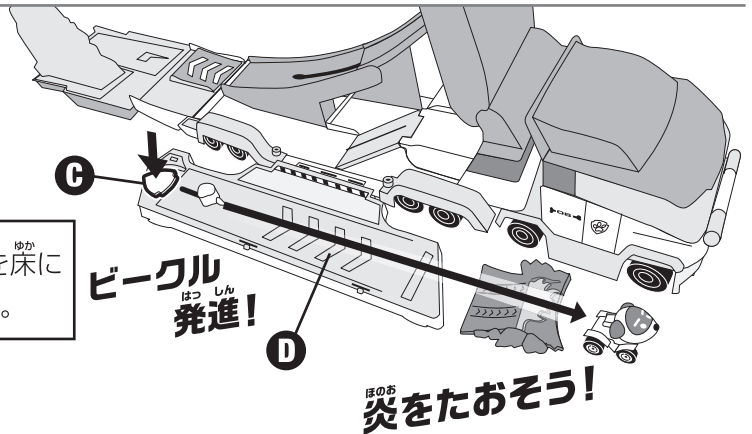

- ② ボタンCを押すと、ビークルが発進します。 ※フローリングなどの滑りやすい場所で遊ぶと炎が動いてしまう場合があります。