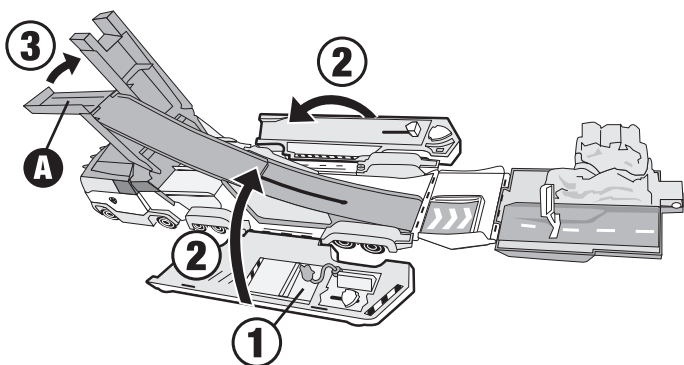

1. 4 屋根部分をカチッと鳴るまで閉じます。
   側面が開いてしまった場合は、後からでも閉じることが可能です。