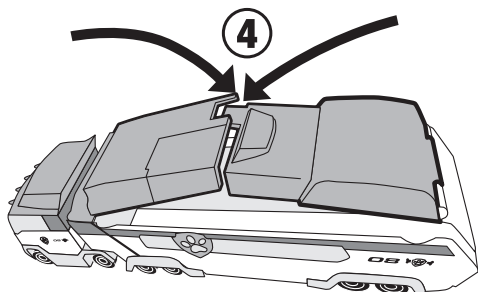

- 1 右図のように岩のフタ**F**をカチッと鳴るまで閉じます。
この時同時に標識**G**が立ちます。
- 2 **A**の位置にダイキャストビークルをセットします。
- 3 **A**をゆっくりと持ち上げるとビークルが発進し、
標識**G**に当たるとクマが飛び出します。
※危険ですので、走行中のビークルをスロープの下から
見上げたり手などを出したりしないでください。

閉じ方 ※指などをはさまないように、注意してください。

- 1 エレベーターを元の位置に戻してください。
- 2 本体の側面を閉じます。
- 3 **A**を上げます。

- 4 屋根部分をカチッと鳴るまで閉じます。
側面が開いてしまった場合は、後からでも閉じることが可能です。

ビークルの収納

右図のようにダイキャストビークルを最大7台まで収納することができます。

てころがしでも
あそぶよ!

※事故のもとになりますので、商品本体には乗らないでください。

※^{ないよう}セット^い内容^{がい}以外^{べつ}は^う別^り売^りり^{です}。