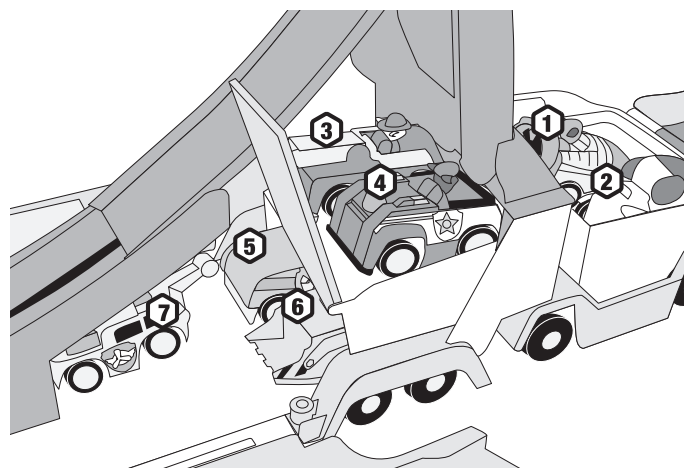

- 1 右図のように岩のフタ**F**をカチッと鳴るまで閉じます。
この時同時に標識**G**が立ちます。
- 2 **A**の位置にダイキャストビークルをセットします。
- 3 **A**をゆっくりと持ち上げるとビークルが発進し、
標識**G**に当たるとクマが飛び出します。
※危険ですので、走行中のビークルをスロープの下から
見上げたり手などを出したりしないでください。

閉じ方 ※指などをはさまないように、注意してください。

- 1 エレベーターを元の位置に戻してください。
- 2 本体の側面を閉じます。
- 3 **A**を上げます。

- 4 屋根部分をカチッと鳴るまで閉じます。
側面が開いてしまった場合は、後からでも閉じることが可能です。

ビークルの収納

右図のようにダイキャストビークルを最大7台まで収納することができます。

てころがしでも
あそぶよ!

※事故のもとになりますので、商品本体には乗らないでください。

※^{ないよう}セット^い内容^{がい}以外^{べつ}は^う別^り売^りり^{です}。