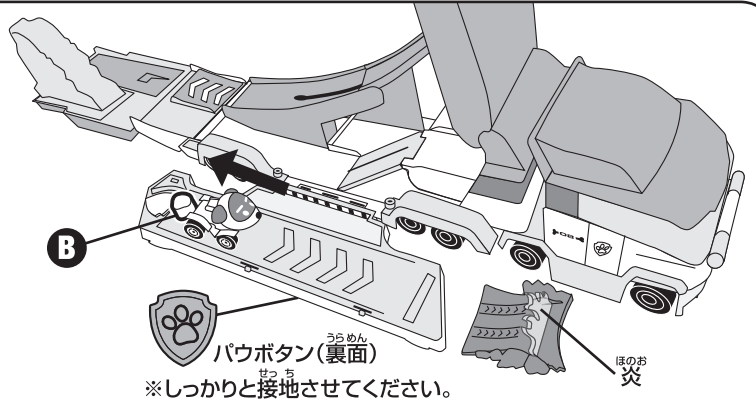

- ① 本体後方の屋根部分を矢印方向に少し引っぺがります。
- ② 本体前方の屋根部分を矢印方向に少し引っぺがります。

- ③ 屋根部分を図の状態になるまで開ききります。この時、側面も同時に開きます。側面が開かなかった場合は、手で開いてください。

- ④ Aを図のように倒します。

遊び方 ※「パウ・パトロール ダイキャストビークル」シリーズ以外を使用しないでください。

炎を消火しよう!

- ① Bを矢印の方向にカチッと鳴るまで動かし、図のようにダイキャストビークルと炎をセットします。その際、発射レーン裏面(本体側面)にあるパウボタンを床にしっかりと接地させてください。

- 1 右図のように岩のフタ**F**をカチッと鳴るまで閉じます。
この時同時に標識**G**が立ちます。
- 2 **A**の位置にダイキャストビークルをセットします。
- 3 **A**をゆっくりと持ち上げるとビークルが発進し、
標識**G**に当たるとクマが飛び出します。
※危険ですので、走行中のビークルをスロープの下から
見上げたり手などを出したりしないでください。

閉じ方 ※指などをはさまないように、注意してください。