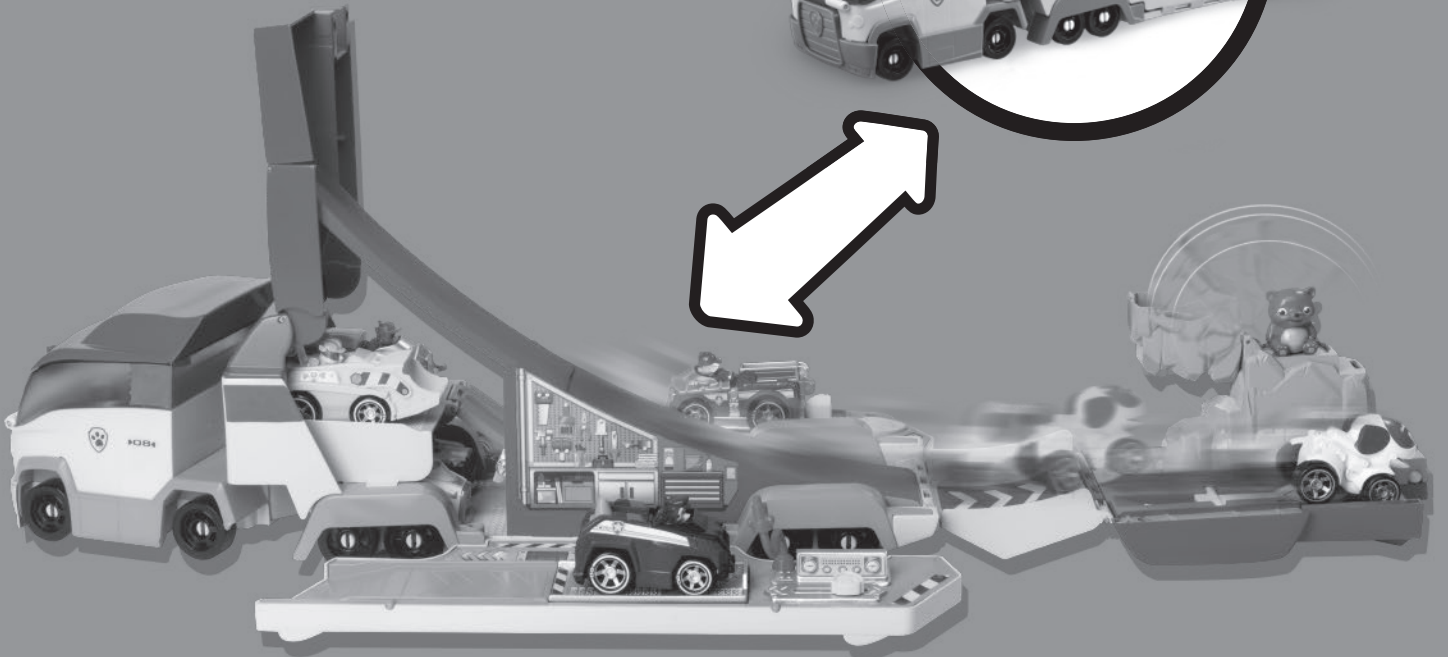

- 1 右図のように岩のフタ**F**をカチッと鳴るまで閉じます。
この時同時に標識**G**が立ちます。
- 2 **A**の位置にダイキャストビークルをセットします。
- 3 **A**をゆっくりと持ち上げるとビークルが発進し、
標識**G**に当たるとクマが飛び出します。
※危険ですので、走行中のビークルをスロープの下から
見上げたり手などを出したりしないでください。

閉じ方 ※指などをはさまないように、注意してください。

- 1 エレベーターを元の位置に戻してください。
- 2 本体の側面を閉じます。
- 3 **A**を上げます。

- 4 屋根部分をカチッと鳴るまで閉じます。
側面が開いてしまった場合は、後からでも閉じることが可能です。

ビークルの収納

右図のようにダイキャストビークルを最大7台まで収納することができます。

てころがしでも
あそぶよ!

※事故のもとになりますので、商品本体には乗らないでください。

※^{ないよう}セット^い内容^{がい}以外^{べつ}は^う別^り売^りり^{です}。