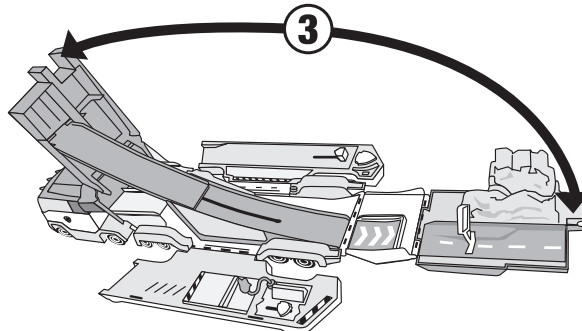

- ③ 屋根部分を図の状態になるまで開ききります。この時、側面も同時に開きます。側面が開かなかった場合は、手で開いてください。