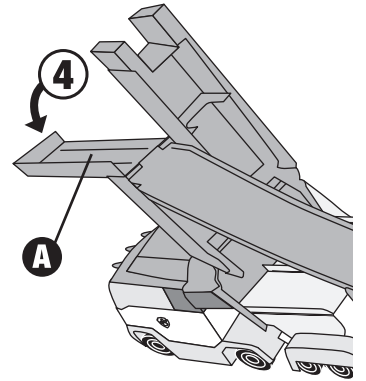

- ④ Aを図のように倒します。