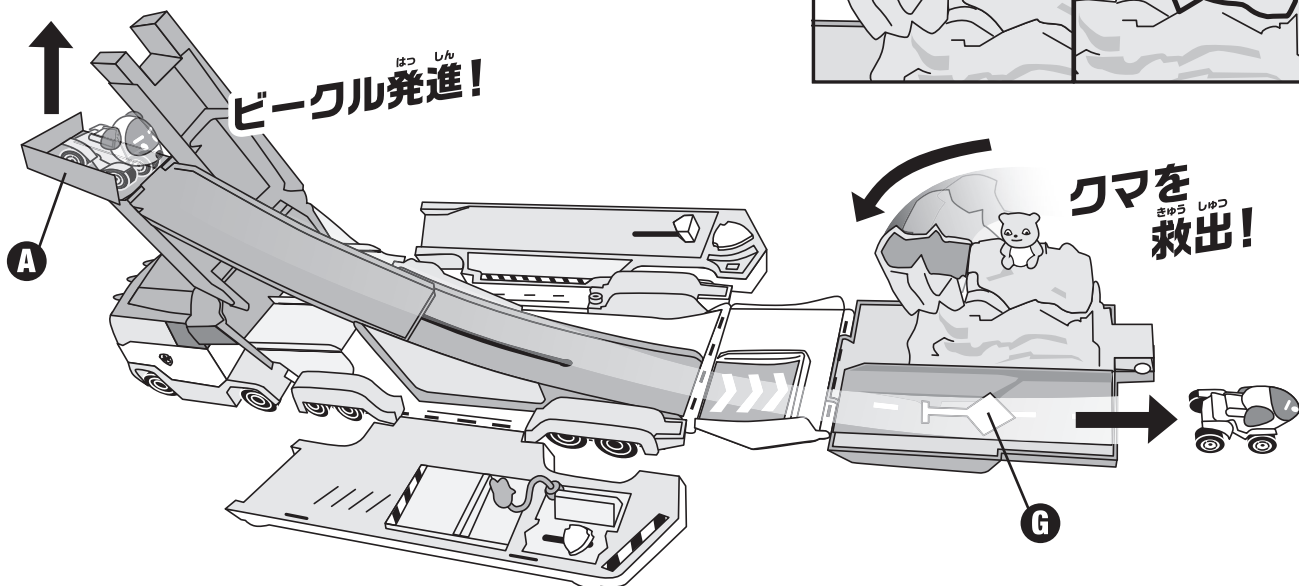

- ① 本体後方の屋根部分を矢印方向に少し引っぺがります。
- ② 本体前方の屋根部分を矢印方向に少し引っぺがります。

- ③ 屋根部分を図の状態になるまで開ききります。この時、側面も同時に開きます。側面が開かなかった場合は、手で開いてください。

- ④ Aを図のように倒します。

遊び方 ※「パウ・パトロール ダイキャストビークル」シリーズ以外を使用しないでください。

炎を消火しよう!

- ① Bを矢印の方向にカチッと鳴るまで動かし、図のようにダイキャストビークルと炎をセットします。その際、発射レーン裏面(本体側面)にあるパウボタンを床にしっかりと接地させてください。

- ② ボタンCを押すと、ビークルが発進します。 ※フローリングなどの滑りやすい場所で遊ぶと炎が動いてしまう場合があります。

セット後に発進しない場合は...
発射レーン(D部分)を上から押して、パウボタンを床にしっかりと接地させてから、ボタンCを押してください。

ビークルのメンテナンスをしよう!

ダイキャストビークルを図のように置きます。Eを矢印方向に動かすとエレベーターが上昇します。

🐾 岩の中で動けなくなったクマを助けよう!

- 1 右図のように岩のフタ**F**をカチッと鳴るまで閉じます。
この時同時に標識**G**が立ちます。
- 2 **A**の位置にダイキャストビークルをセットします。
- 3 **A**をゆっくりと持ち上げるとビークルが発進し、
標識**G**に当たるとクマが飛び出します。
※危険ですので、走行中のビークルをスロープの下から
見上げたり手などを出したりしないでください。

閉じ方 ※指などをはさまないように、注意してください。