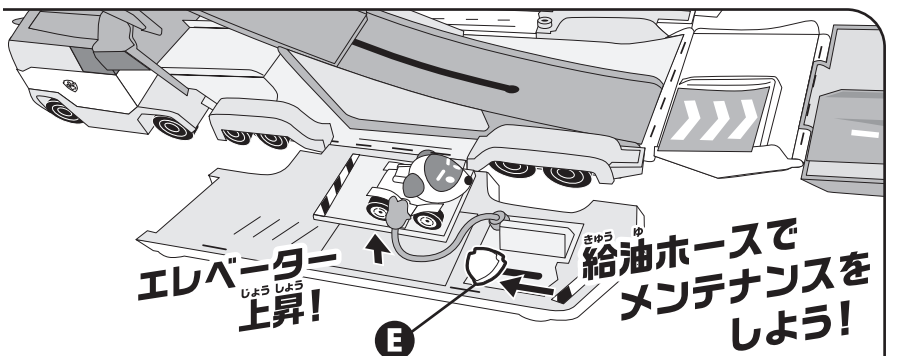

- ① 本体後方の屋根部分を矢印方向に少し引っぺがります。
- ② 本体前方の屋根部分を矢印方向に少し引っぺがります。

- ③ 屋根部分を図の状態になるまで開ききります。この時、側面も同時に開きます。側面が開かなかった場合は、手で開いてください。

- ④ Aを図のように倒します。

遊び方 ※「パウ・パトロール ダイキャストビークル」シリーズ以外を使用しないでください。

炎を消火しよう!

- ① Bを矢印の方向にカチッと鳴るまで動かし、図のようにダイキャストビークルと炎をセットします。その際、発射レーン裏面(本体側面)にあるパウボタンを床にしっかりと接地させてください。

- ② ボタンCを押すと、ビークルが発進します。 ※フローリングなどの滑りやすい場所で遊ぶと炎が動いてしまう場合があります。

セット後に発進しない場合は...
発射レーン(D部分)を上から押して、パウボタンを床にしっかりと接地させてから、ボタンCを押してください。

ビークルのメンテナンスをしよう!

ダイキャストビークルを図のように置きます。Eを矢印方向に動かすとエレベーターが上昇します。

🐾 岩の中で動けなくなったクマを助けよう!

- 1 右図のように岩のフタ**F**をカチッと鳴るまで閉じます。
この時同時に標識**G**が立ちます。
- 2 **A**の位置にダイキャストビークルをセットします。
- 3 **A**をゆっくりと持ち上げるとビークルが発進し、
標識**G**に当たるとクマが飛び出します。
※危険ですので、走行中のビークルをスロープの下から
見上げたり手などを出したりしないでください。

閉じ方 ※指などをはさまないように、注意してください。