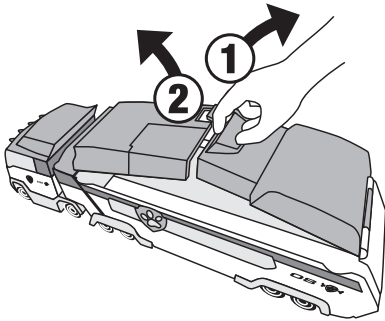

開き方 ※広い場所でおこなってください。 ※指などはさまないように、注意してください。

- ① 本体後方の屋根部分を矢印方向に少し引っぺがります。
- ② 本体前方の屋根部分を矢印方向に少し引っぺがります。