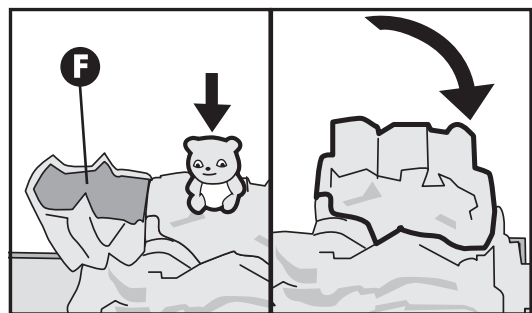

- ② ボタンCを押すと、ビークルが発進します。 ※フローリングなどの滑りやすい場所で遊ぶと炎が動いてしまう場合があります。

セット後に発進しない場合は...
発射レーン(D部分)を上から押して、パウボタンを床にしっかりと接地させてから、ボタンCを押してください。

ビークルのメンテナンスをしよう!

ダイキャストビークルを図のように置きます。Eを矢印方向に動かすとエレベーターが上昇します。

🐾 岩の中で動けなくなったクマを助けよう!

- 1 右図のように岩のフタ**F**をカチッと鳴るまで閉じます。
この時同時に標識**G**が立ちます。
- 2 **A**の位置にダイキャストビークルをセットします。
- 3 **A**をゆっくりと持ち上げるとビークルが発進し、
標識**G**に当たるとクマが飛び出します。
※危険ですので、走行中のビークルをスロープの下から
見上げたり手などを出したりしないでください。

閉じ方 ※指などをはさまないように、注意してください。