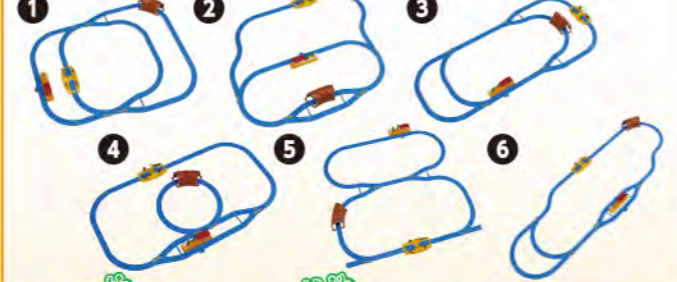

駅、トンネル、信号機、
ゲーター橋、プラキッズが
全部入ってるよ!

プラレールはじめてDVD付き

ポイントで
路線チェンジ

N700A新幹線 プラキッズ1体付き

レアウトサイズ:幅940×奥行505×高さ95mm

レーンがクロス!

E5系新幹線はやぶさベーシックセット

3,800円(税抜) 単3乾電池1本使用(別売)

2種類の特別なレールで
複線走行がたのしいセット!

自動クロスレール

ダブルスタートレール

E5系新幹線はやぶさ

レアウトサイズ:幅910×奥行650×高さ100mm

トンネルを照らそう!

ライト付E7系新幹線かがやきベーシックセット

3,800円(税抜) 単3乾電池1本使用(別売)

北陸新幹線の路線をイメージした
リアルなレアウトとライト付き走行が
楽しいセット!

E7系新幹線かがやき

レアウトサイズ:幅810×奥行515×高さ105mm

プラレールをはじめよう! ベーシックレールセット

3,000円(税抜) 乾電池不要

いばの駅

ニュー道切

トンネル