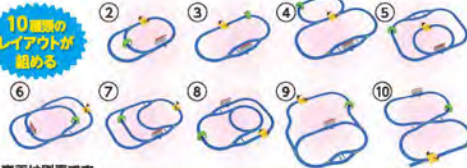

### 10のレイアウトが作れる! ベーシックレールセット

3,300円(税込)  
乾電池不要

たくさんのレールと人気の情景が入ったセット!

(駅・踏切・トンネル)

レイアウトを  
思いのままに  
いっぱい遊ぼう!

レイアウトサイズ:横1640×奥行690×高さ90mm

駅に停車! トンネルをくぐる! 踏切を通過!

10種類の  
レイアウトが  
組める