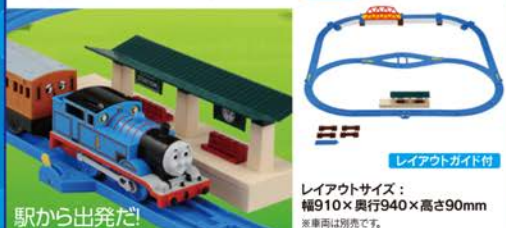

レイアウトガイド付

レイアウトサイズ: 幅1270×奥行690×高さ110mm

※車両は別売です。

プラレールトーマスをはじめよう! くみかえかんたんレールセット

3,520円(税込) 乾電池不要

6種類のレイアウトが組める!

セット内容

レイアウトガイド付