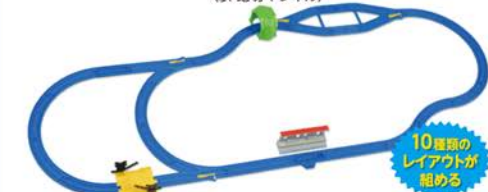

※レールは別売です。※マイクに拡声機能はありません。※赤い光はイメージです。

直線・曲線レールではじめよう!
スタートレールキット

2,200円(税込) 乾電池不要

簡単なレイアウトだから、はじめてにぴったり!

色んなレイアウトが
簡単に組める!

踏切!

他のレイアウトと
つながる!

レイアウトサイズ:幅1100×奥行910mm ※車両、トミカ(ミニカー)は別売です。

10のレイアウトがわかる!
ベーシックレールセット

3,520円(税込) 乾電池不要

たくさんのレールと人気の情景が入ったセット!
(駅・踏切・トンネル)

10種類の
レイアウトが
組める

駅に停車!

トンネルをくぐる!

踏切を通過!

レイアウトサイズ:幅1640×奥行690×高さ90mm ※車両は別売です。