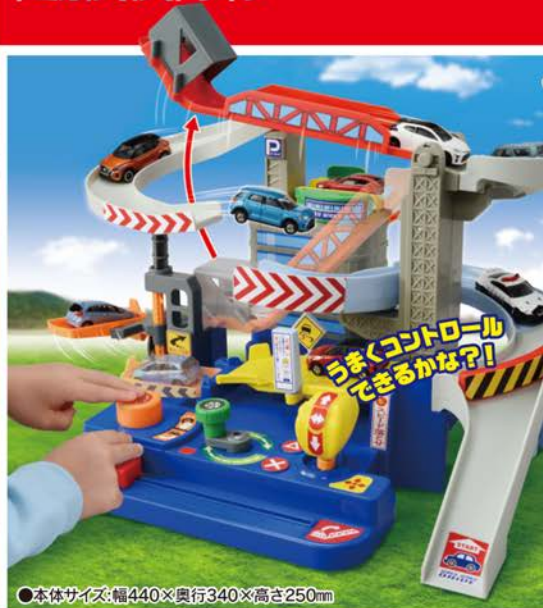

2スピードでコントロール! トミカアクション高速どうろ

7,480円(税込)
単2形乾電池
2本使用(別売)

トンネルくぐって! やまのほりドライブ

8,250円(税込)
単2形乾電池
2本使用(別売)

スピード切り替えが可能な
大きな高速どうろ
出口コースからトミカを一斉発車だ!

トミカが自動でのぼってくる
トンネルいっぱい
のドライブコース

●本体サイズ:幅730×奥行530×高さ195mm

※「トンネルくぐって!やまのほりドライブ」に
接続どうろパーツが付属しています。

●本体サイズ:幅583×奥行405×高さ345mm

合体!

ダブルアクショントミカビル用
接続どうろ(別売)を使って大きなまちを作ろう!

接続どうろ
(やまのほりドライブ用)

接続どうろ
(高速どうろ用)

2スピードでコントロール!
トミカアクション高速どうろ

トンネルくぐって!
やまのほりドライブ

タカラトミーモールド 接続どうろはタカラトミーモールドで販売中!

レバーやハンドルを操作してトミカでドライブだ!

キミが運転!
トミカわくわくドライブ

7,480円(税込)
乾電池不要

レバーやハンドルを操作!
かっこよくトミカを走らせよう!!

コトコト音が心地よい音でレバーやハンドルが動く!

うまくコントロール
できるかな?!

●本体サイズ:幅440×奥行340×高さ250mm

ぐるっと変形!
DXポリスステーション

8,800円(税込)
単3形乾電池3本使用(別売)

大きな警察署が
ぐるっと変形!
トミカが一斉出動!

ポリスステーション
変形!!

スクランブル! 緊急発車モードに変形!

●本体サイズ:幅500×奥行357×高さ295mm

サウンド・ボイス
約50種類発動!

トミカ出動!!

トミカポリス出動!
ポリスキャリアカーセット