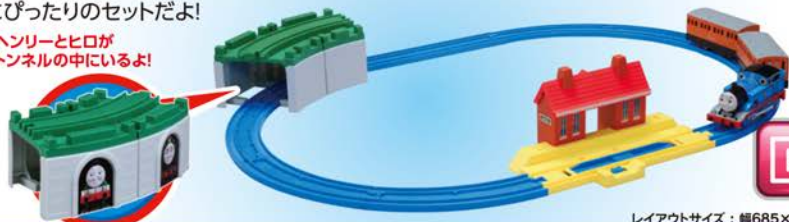

※写真・動画及びイラスト・光や軌跡はイメージです。※セリフ・効果音はイメージです。実際に商品から出るものではありません。

※掲載されている商品の対象年齢は3才以上です。

きかんしゃトーマス ベーシックセット

3,850円(税込) 単3形乾電池1本使用(別売)

トーマス、駅、トンネルが入った
初めてにぴったりのセットだよ!

ヘンリーとヒロが
トンネルの中にいるよ!

レイアウトサイズ: 幅685×奥行520×高さ95mm