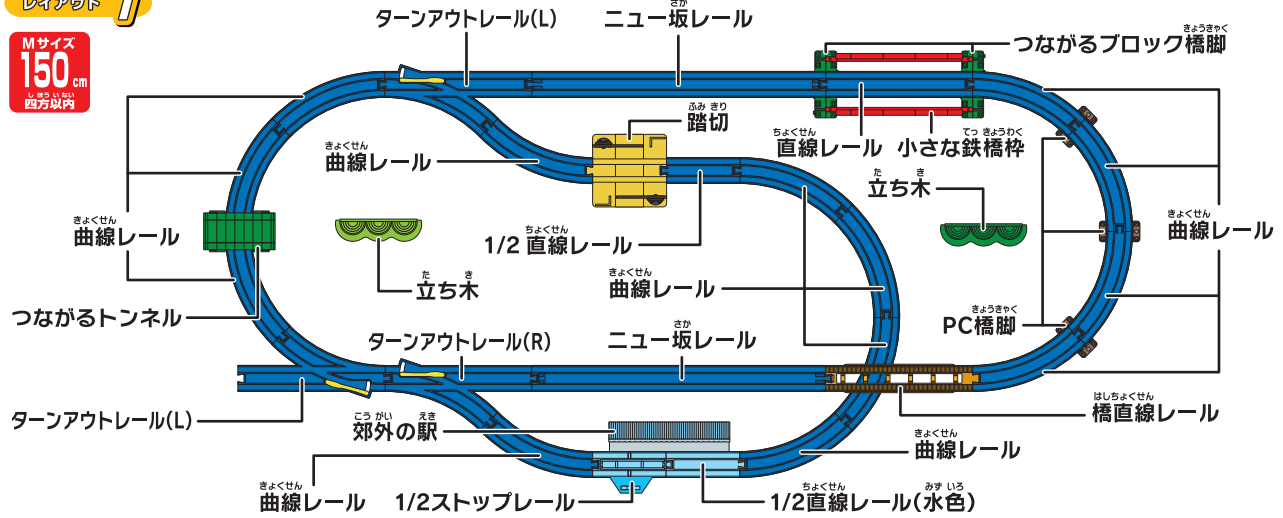

レイアウトガイド

レイアウト 1

Mサイズ
150cm
四方以内

レイアウト 2

Mサイズ
150cm
四方以内

※使わないパーツがあります。
曲線レール×2

レイアウト 3

Lサイズ
200cm
四方以内

レイアウト 4

Lサイズ
200cm
四方以内

レイアウト 5

Lサイズ
200cm
四方以内