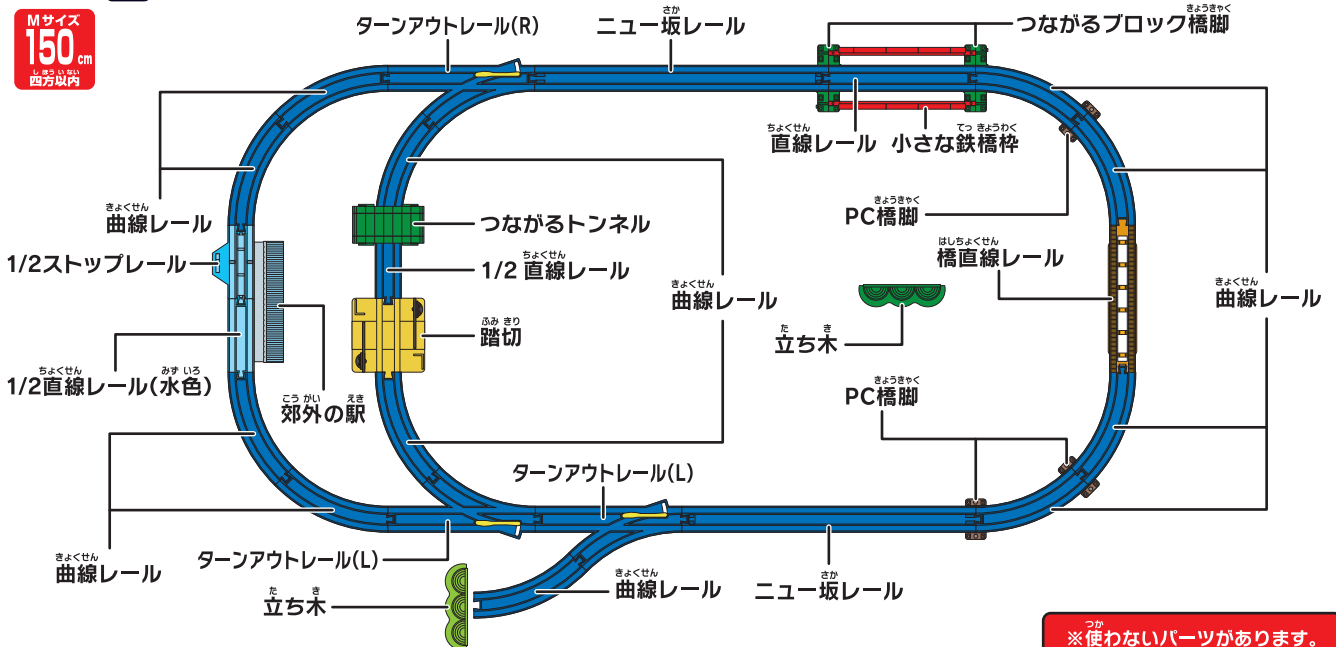

レイアウトガイド

レイアウト 1

Mサイズ
150cm
四方以内

レイアウト 2

Mサイズ
150cm
四方以内

※使わないパーツがあります。
曲線レール×2

レイアウト 3

Lサイズ
200cm
四方以内

レイアウト 4

Lサイズ
200cm
四方以内

レイアウト 5

Lサイズ
200cm
四方以内