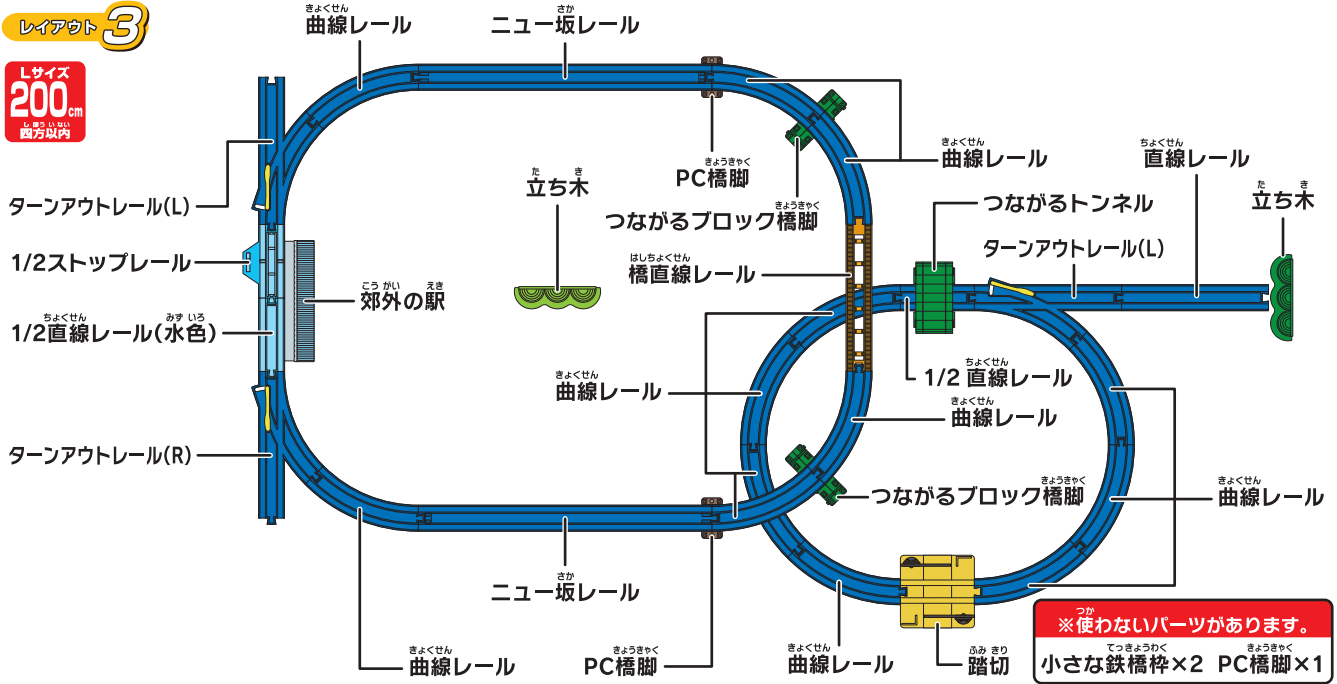

レイアウトガイド

レイアウト 1

Mサイズ
150cm
四方以内

レイアウト 2

Mサイズ
150cm
四方以内

※使わないパーツがあります。
曲線レール×2

レイアウト 3

Lサイズ
200cm
四方以内

レイアウト 4

Lサイズ
200cm
四方以内

レイアウト 5

Lサイズ
200cm
四方以内