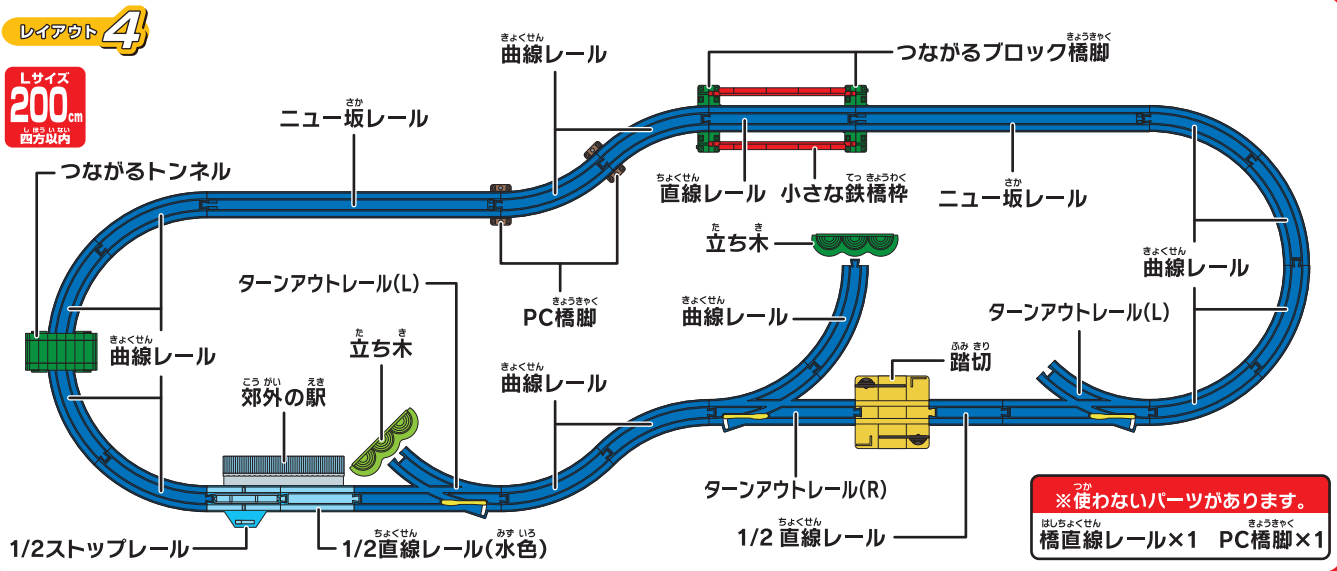

レイアウトガイド

レイアウト 1

Mサイズ
150cm
四方以内

レイアウト 2

Mサイズ
150cm
四方以内

※使わないパーツがあります。
曲線レール×2

レイアウト 3

Lサイズ
200cm
四方以内

レイアウト 4

Lサイズ
200cm
四方以内

レイアウト 5

Lサイズ
200cm
四方以内